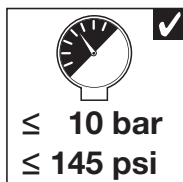

## BLANCO AVONA-S HD