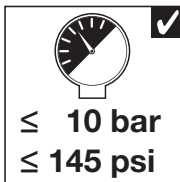

BLANCO

BLANCO ANTAS-S HD

BLANCO ANTAS-S HD

www.blanco-germany.com/sos

⊕ PZ 2

- 1x 9 mm
- 1x 13 mm
- 1x 19 mm
- 1x 22 mm

BLANCO

BLANCO GmbH + Co KG
Service
Tel.: +49 7045 44-81 419
info@blanco-germany.com
www.blanco-germany.com