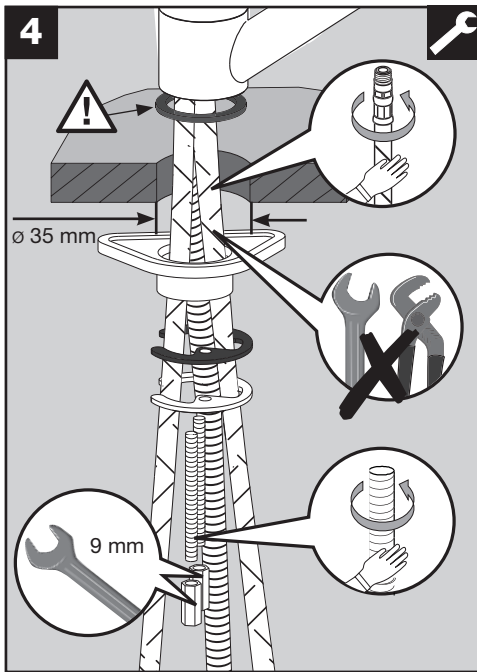

BLANCO

BLANCO ANTAS-S HD

BLANCO ANTAS-S HD

www.blanco-germany.com/sos

⊕ PZ 2

- 1x 9 mm
- 1x 13 mm
- 1x 19 mm
- 1x 22 mm

BLANCO

BLANCO GmbH + Co KG
Service
Tel.: +49 7045 44-81 419
info@blanco-germany.com
www.blanco-germany.com