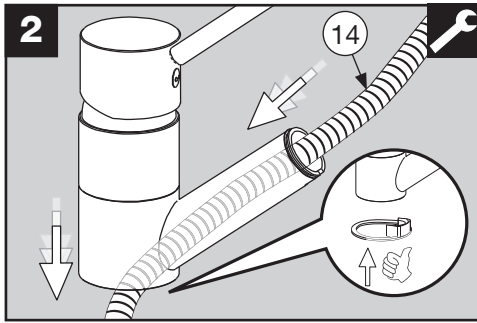

BLANCO

BLANCO ANTAS-S HD

BLANCO ANTAS-S HD

www.blanco-germany.com/sos

⊕ PZ 2

- 1x 9 mm
- 1x 13 mm
- 1x 19 mm
- 1x 22 mm

BLANCO

BLANCO GmbH + Co KG
Service
Tel.: +49 7045 44-81 419
info@blanco-germany.com
www.blanco-germany.com