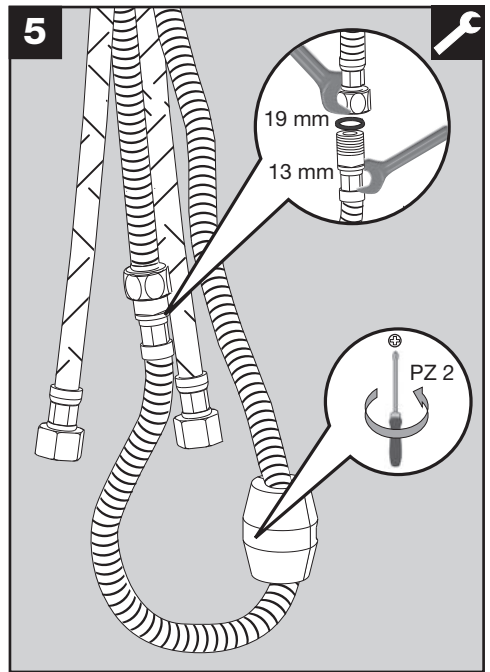

BLANCO

BLANCO ANTAS-S HD

BLANCO ANTAS-S HD

www.blanco-germany.com/sos

⊕ PZ 2

- 1x 9 mm
- 1x 13 mm
- 1x 19 mm
- 1x 22 mm

BLANCO

BLANCO GmbH + Co KG
Service
Tel.: +49 7045 44-81 419
info@blanco-germany.com
www.blanco-germany.com