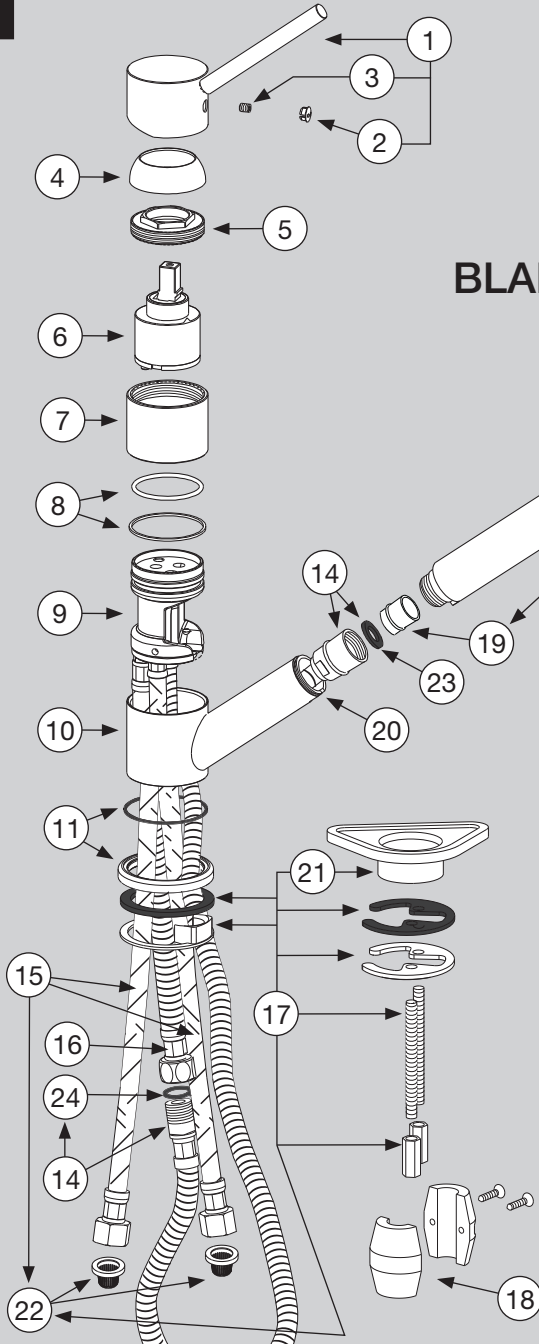

BLANCO

BLANCO ANTAS-S HD

BLANCO ANTAS-S HD

www.blanco-germany.com/sos

⊕ PZ 2

- 1x 9 mm
- 1x 13 mm
- 1x 19 mm
- 1x 22 mm

BLANCO

BLANCO GmbH + Co KG
Service
Tel.: +49 7045 44-81 419
info@blanco-germany.com
www.blanco-germany.com