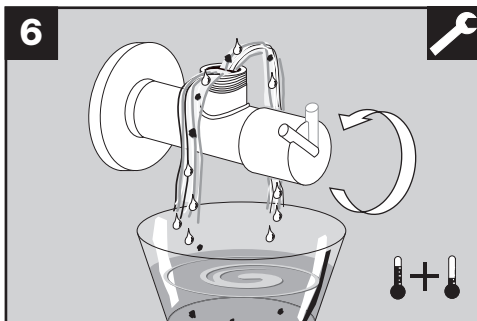

BLANCO

BLANCO ANTAS-S HD

BLANCO ANTAS-S HD

www.blanco-germany.com/sos

⊕ PZ 2

- 1x 9 mm
- 1x 13 mm
- 1x 19 mm
- 1x 22 mm

BLANCO

BLANCO GmbH + Co KG
Service
Tel.: +49 7045 44-81 419
info@blanco-germany.com
www.blanco-germany.com