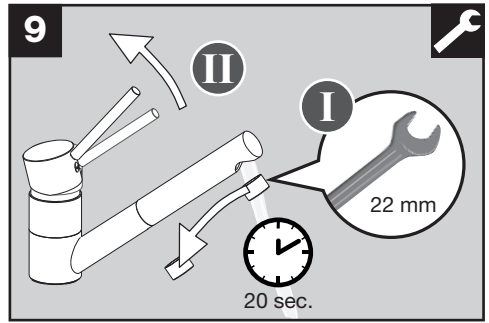

BLANCO

BLANCO ANTAS-S HD

BLANCO ANTAS-S HD

www.blanco-germany.com/sos

⊕ PZ 2

- 1x 9 mm
- 1x 13 mm
- 1x 19 mm
- 1x 22 mm

BLANCO

BLANCO GmbH + Co KG
Service
Tel.: +49 7045 44-81 419
info@blanco-germany.com
www.blanco-germany.com