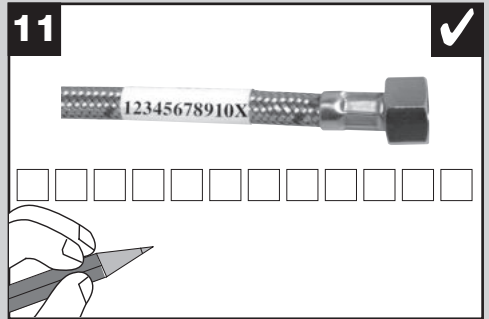

BLANCO

BLANCO ANTAS-S HD

BLANCO ANTAS-S HD

www.blanco-germany.com/sos

⊕ PZ 2

- 1x 9 mm
- 1x 13 mm
- 1x 19 mm
- 1x 22 mm

BLANCO

BLANCO GmbH + Co KG
Service
Tel.: +49 7045 44-81 419
info@blanco-germany.com
www.blanco-germany.com