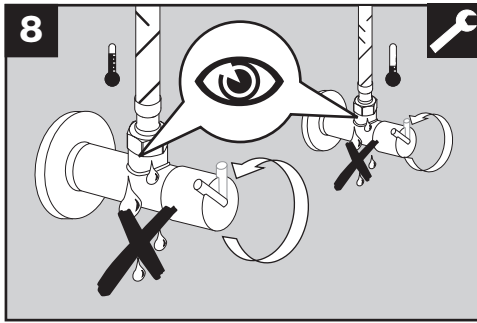

BLANCO

BLANCO ANTAS-S HD

BLANCO ANTAS-S HD

www.blanco-germany.com/sos

⊕ PZ 2

- 1x 9 mm
- 1x 13 mm
- 1x 19 mm
- 1x 22 mm

BLANCO

BLANCO GmbH + Co KG
Service
Tel.: +49 7045 44-81 419
info@blanco-germany.com
www.blanco-germany.com