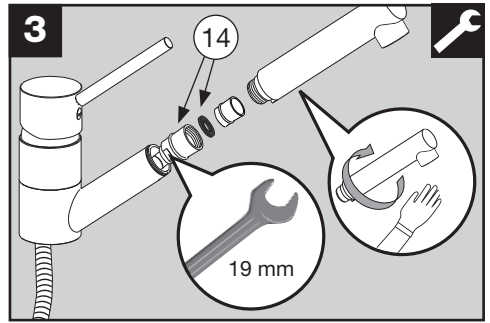

BLANCO

BLANCO ANTAS-S HD

BLANCO ANTAS-S HD

www.blanco-germany.com/sos

⊕ PZ 2

- 1x 9 mm
- 1x 13 mm
- 1x 19 mm
- 1x 22 mm

BLANCO

BLANCO GmbH + Co KG
Service
Tel.: +49 7045 44-81 419
info@blanco-germany.com
www.blanco-germany.com