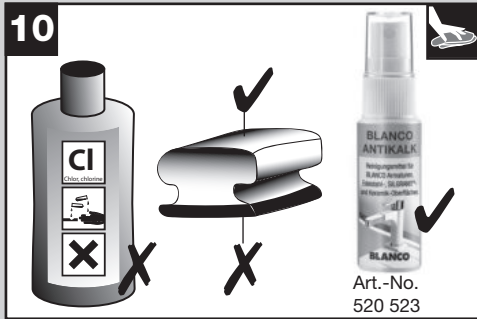

BLANCO

BLANCO ANTAS-S HD

BLANCO ANTAS-S HD

www.blanco-germany.com/sos

⊕ PZ 2

- 1x 9 mm
- 1x 13 mm
- 1x 19 mm
- 1x 22 mm

BLANCO

BLANCO GmbH + Co KG
Service
Tel.: +49 7045 44-81 419
info@blanco-germany.com
www.blanco-germany.com