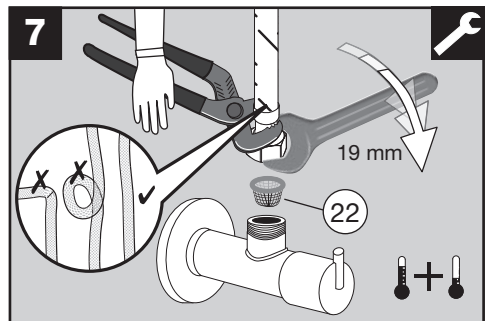

BLANCO

BLANCO ANTAS-S HD

BLANCO ANTAS-S HD

www.blanco-germany.com/sos

⊕ PZ 2

- 1x 9 mm
- 1x 13 mm
- 1x 19 mm
- 1x 22 mm

BLANCO

BLANCO GmbH + Co KG
Service
Tel.: +49 7045 44-81 419
info@blanco-germany.com
www.blanco-germany.com