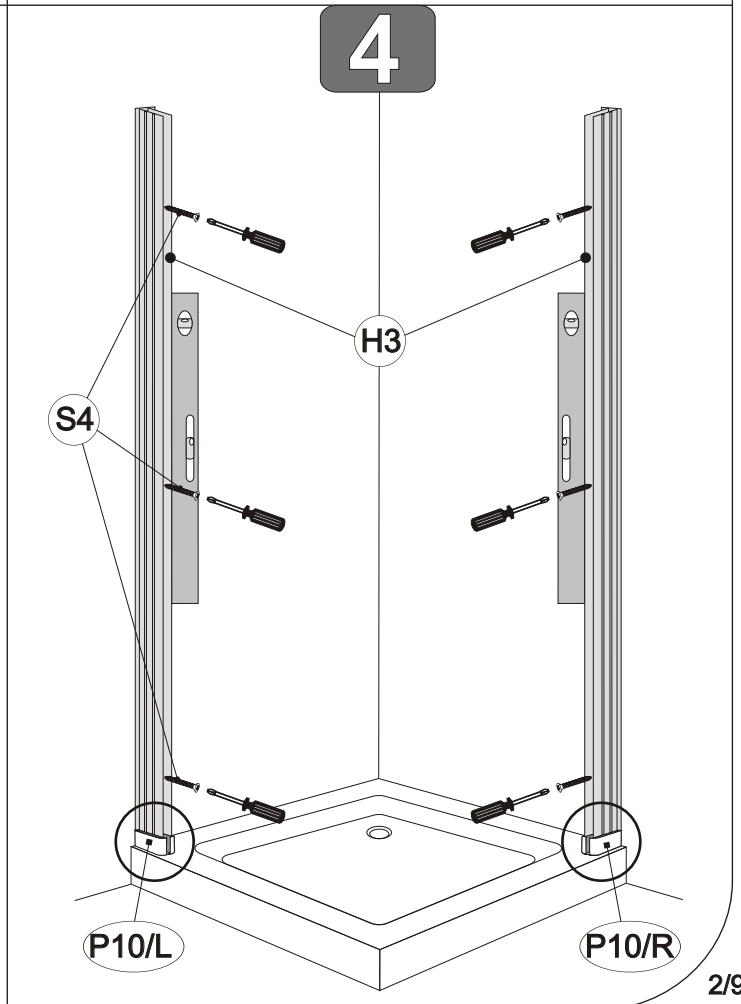

Montážní návod

Installation Instructions
Инструкции по установке
Montážny návod

N10L - JOD + PS - levá

S1		4x
	3,5x50 A2 (DIN 7981)	
S3		7x
	∅ 8 mm	
S4		6x
	4,8x40 A2 (DIN 7981)	
S6		1x
	3,5x32 A2 (DIN 7981)	
S7		1x
	M6x30	
S10		1x
S19		2x
	M4x12	
P6		2x
T9	0	2x