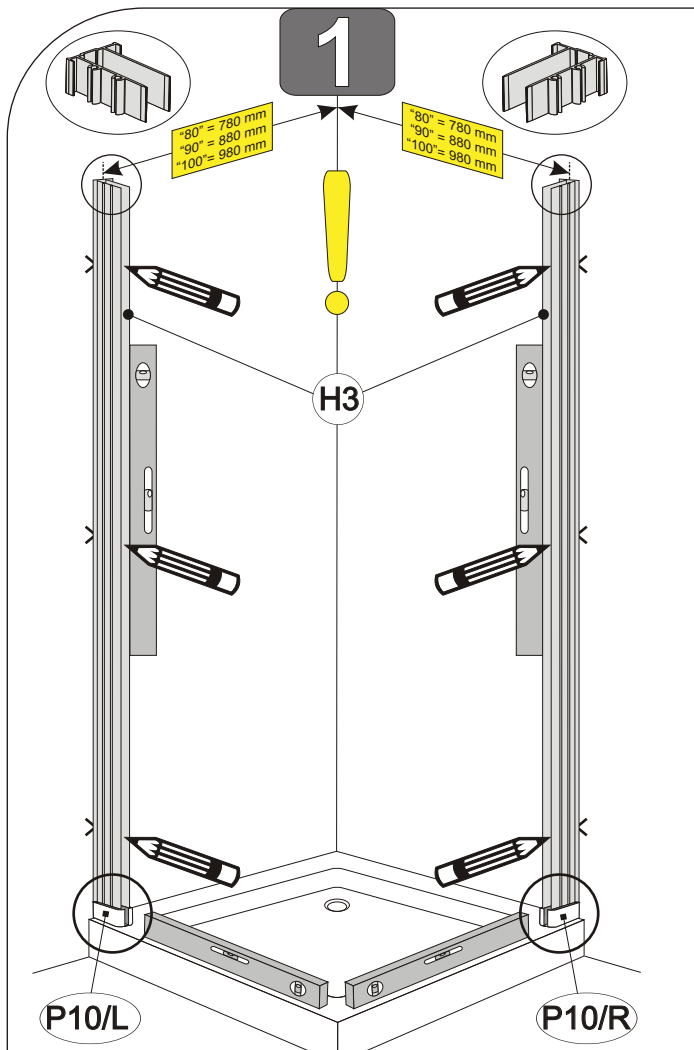

26

27

Zákaznický servis: info@vagnerplast.cz

S1		4x
	3,5x50 A2 (DIN 7981)	
S3		7x
	∅ 8 mm	
S4		6x
	4,8x40 A2 (DIN 7981)	
S6		1x
	3,5x32 A2 (DIN 7981)	
S7		1x
	M6x30	
S10		1x
S19		2x
	M4x12	
P6		2x
T9	0	2x