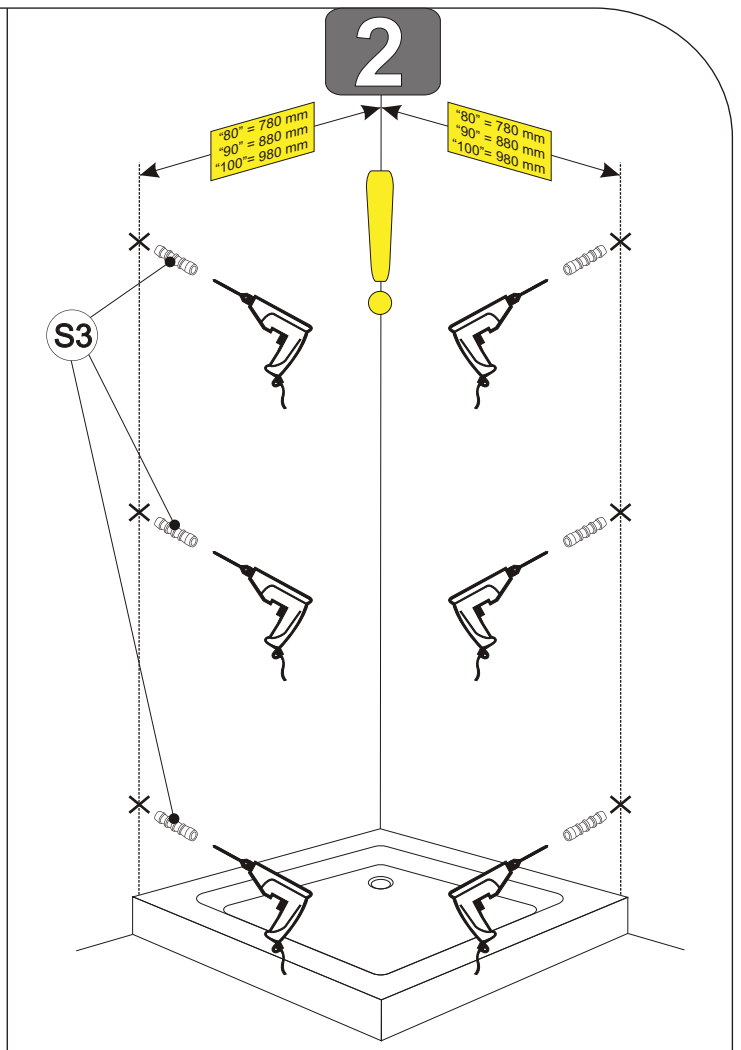

Montážní návod

Installation Instructions
Инструкции по установке
Montážny návod

N10L - JOD + PS - levá

S1		4x
	3,5x50 A2 (DIN 7981)	
S3		7x
	∅ 8 mm	
S4		6x
	4,8x40 A2 (DIN 7981)	
S6		1x
	3,5x32 A2 (DIN 7981)	
S7		1x
	M6x30	
S10		1x
S19		2x
	M4x12	
P6		2x
T9	0	2x