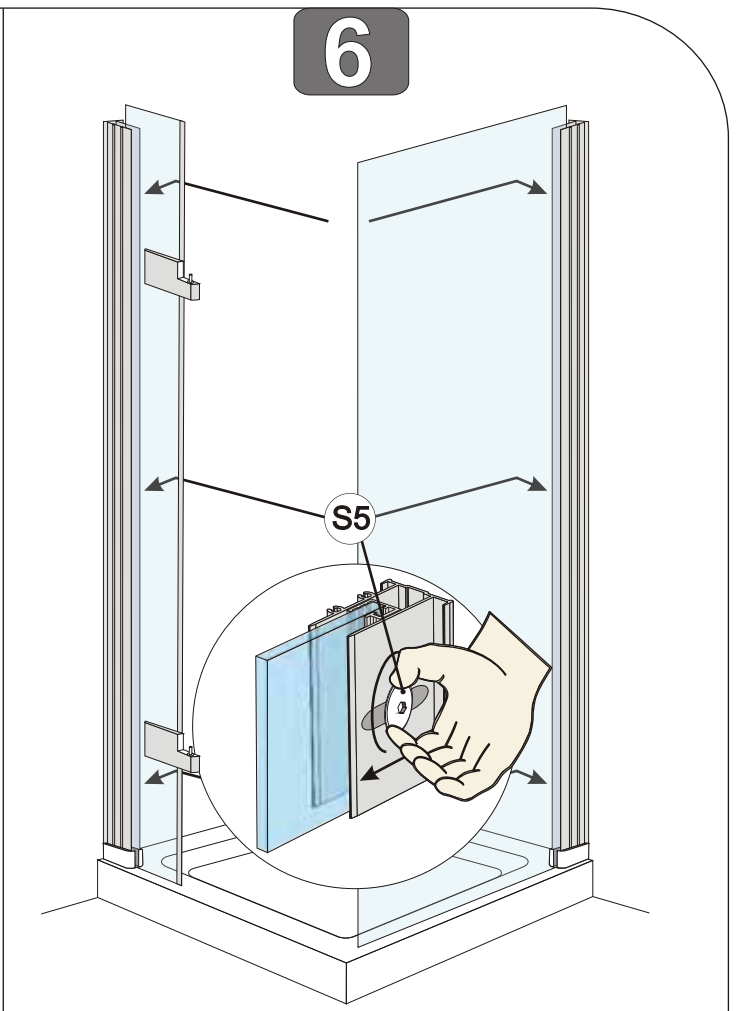

Montážní návod

Installation Instructions
Инструкции по установке
Montážny návod

N10L - JOD + PS - levá

S1		4x
	3,5x50 A2 (DIN 7981)	
S3		7x
	∅ 8 mm	
S4		6x
	4,8x40 A2 (DIN 7981)	
S6		1x
	3,5x32 A2 (DIN 7981)	
S7		1x
	M6x30	
S10		1x
S19		2x
	M4x12	
P6		2x
T9	0	2x