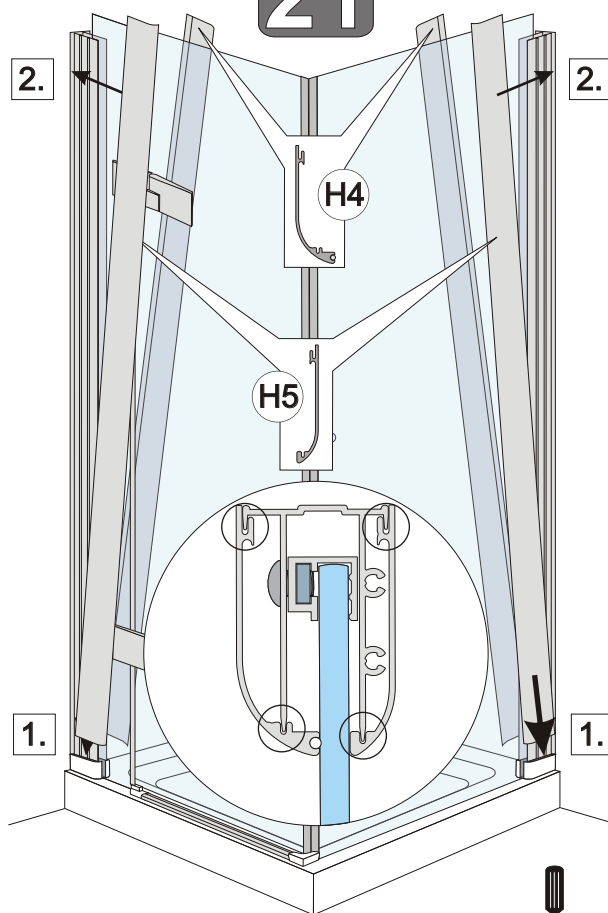

18

19

20

21

22

23

24

25

26

27

Zákaznický servis: info@vagnerplast.cz

S1		4x
	3,5x50 A2 (DIN 7981)	
S3		7x
	∅ 8 mm	
S4		6x
	4,8x40 A2 (DIN 7981)	
S6		1x
	3,5x32 A2 (DIN 7981)	
S7		1x
	M6x30	
S10		1x
S19		2x
	M4x12	
P6		2x
T9	0	2x