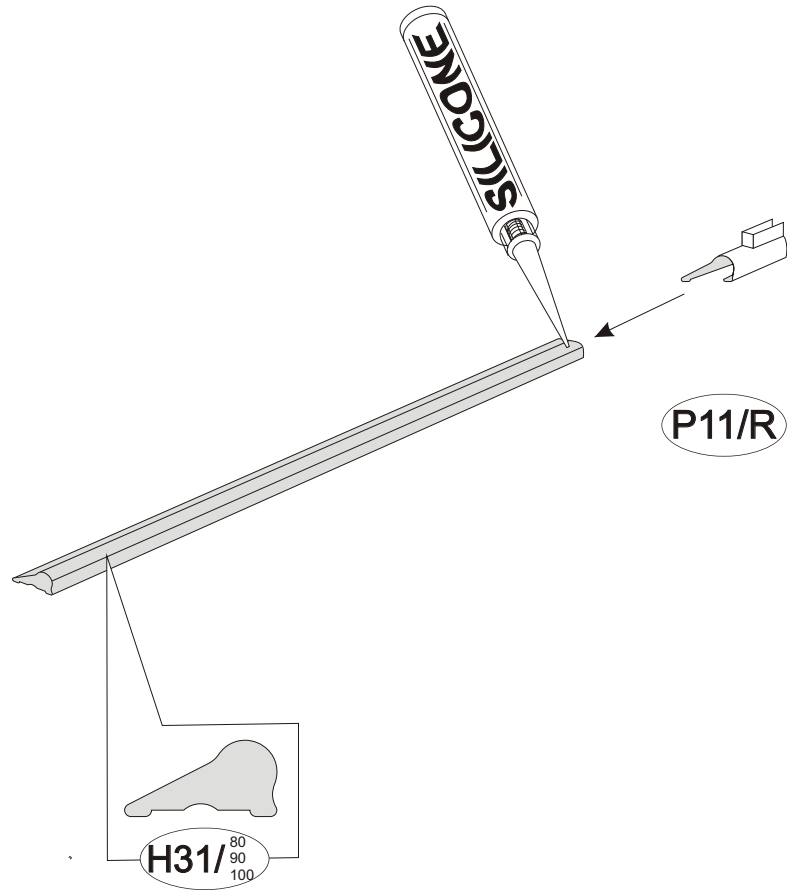

Montážní návod

Installation Instructions
Инструкции по установке
Montážny návod

N10L - JOD + PS - levá

S1		4x
	3,5x50 A2 (DIN 7981)	
S3		7x
	∅ 8 mm	
S4		6x
	4,8x40 A2 (DIN 7981)	
S6		1x
	3,5x32 A2 (DIN 7981)	
S7		1x
	M6x30	
S10		1x
S19		2x
	M4x12	
P6		2x
T9	0	2x

26

27

Zákaznický servis: info@vagnerplast.cz

S1		4x
	3,5x50 A2 (DIN 7981)	
S3		7x
	∅ 8 mm	
S4		6x
	4,8x40 A2 (DIN 7981)	
S6		1x
	3,5x32 A2 (DIN 7981)	
S7		1x
	M6x30	
S10		1x
S19		2x
	M4x12	
P6		2x
T9	0	2x

9

10

11

12

13

14

16

17

18

19

20

21

22

23

24

25