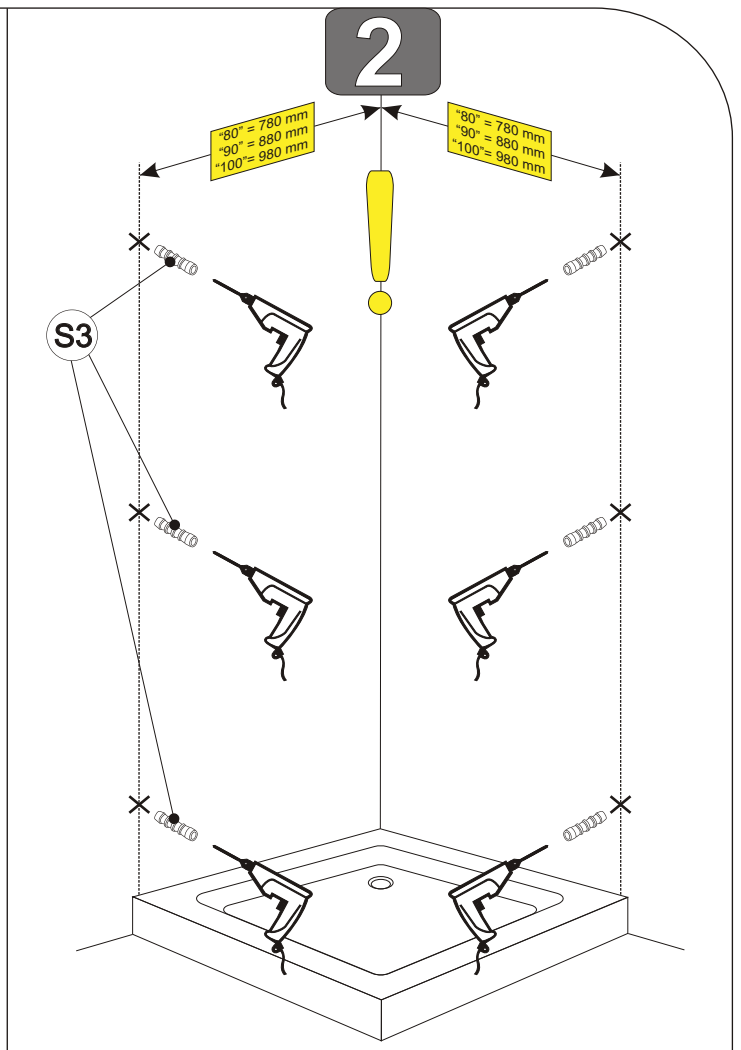

26

27

Zákaznický servis: info@vagnerplast.cz

S1		4x
	3,5x50 A2 (DIN 7981)	
S3		7x
	∅ 8 mm	
S4		6x
	4,8x40 A2 (DIN 7981)	
S6		1x
	3,5x32 A2 (DIN 7981)	
S7		1x
	M6x30	
S10		1x
S19		2x
	M4x12	
P6		2x
T9	0	2x