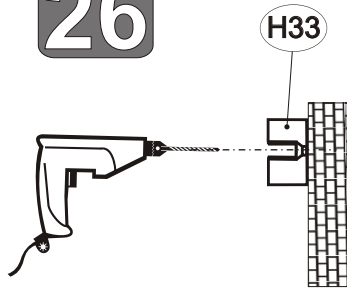

18

19

20

21

22

23

24

25

26

27

Zákaznický servis: info@vagnerplast.cz

S1		4x
	3,5x50 A2 (DIN 7981)	
S3		7x
	∅ 8 mm	
S4		6x
	4,8x40 A2 (DIN 7981)	
S6		1x
	3,5x32 A2 (DIN 7981)	
S7		1x
	M6x30	
S10		1x
S19		2x
	M4x12	
P6		2x
T9	0	2x