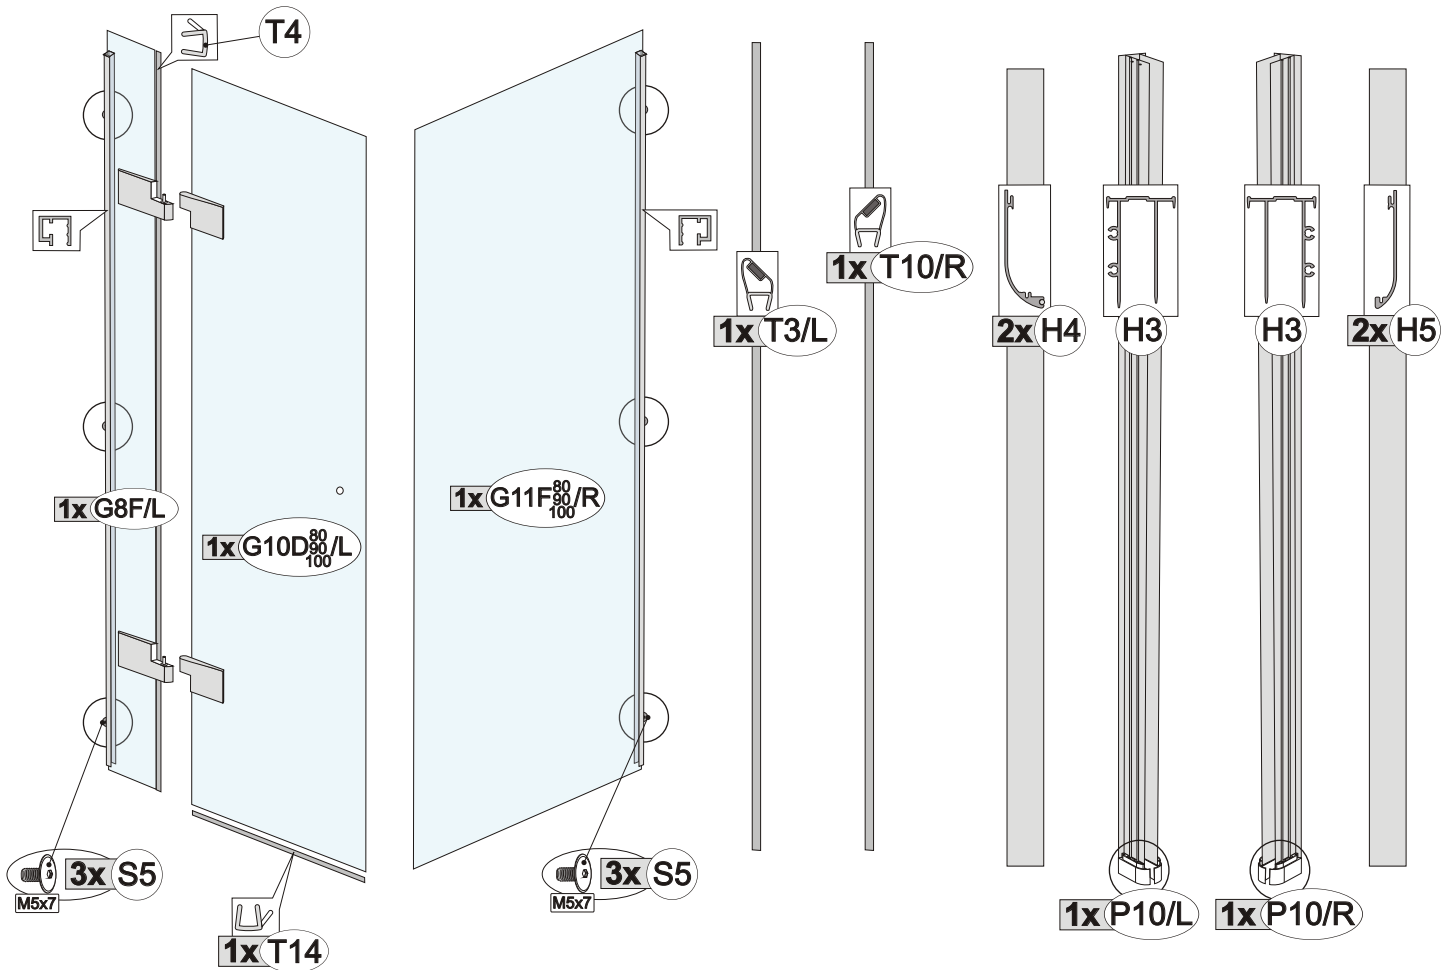

Montážní návod

Installation Instructions
Инструкции по установке
Montážny návod

N10L - JOD + PS - levá

S1		4x
	3,5x50 A2 (DIN 7981)	
S3		7x
	∅ 8 mm	
S4		6x
	4,8x40 A2 (DIN 7981)	
S6		1x
	3,5x32 A2 (DIN 7981)	
S7		1x
	M6x30	
S10		1x
S19		2x
	M4x12	
P6		2x
T9	0	2x

18

19

20

21

22

23

24

25

26

27

Zákaznický servis: info@vagnerplast.cz

S1		4x
	3,5x50 A2 (DIN 7981)	
S3		7x
	∅ 8 mm	
S4		6x
	4,8x40 A2 (DIN 7981)	
S6		1x
	3,5x32 A2 (DIN 7981)	
S7		1x
	M6x30	
S10		1x
S19		2x
	M4x12	
P6		2x
T9	0	2x