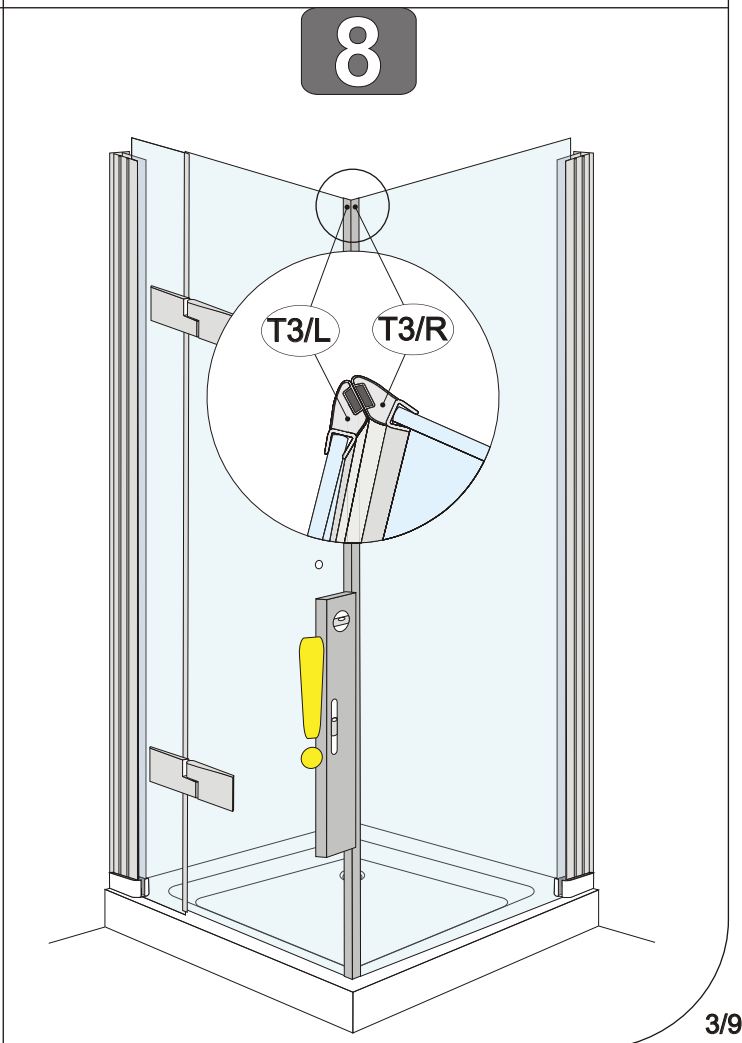

Montážní návod

Installation Instructions
Инструкции по установке
Montážny návod

N10L - JOD + PS - levá

S1		4x
	3,5x50 A2 (DIN 7981)	
S3		7x
	∅ 8 mm	
S4		6x
	4,8x40 A2 (DIN 7981)	
S6		1x
	3,5x32 A2 (DIN 7981)	
S7		1x
	M6x30	
S10		1x
S19		2x
	M4x12	
P6		2x
T9	0	2x