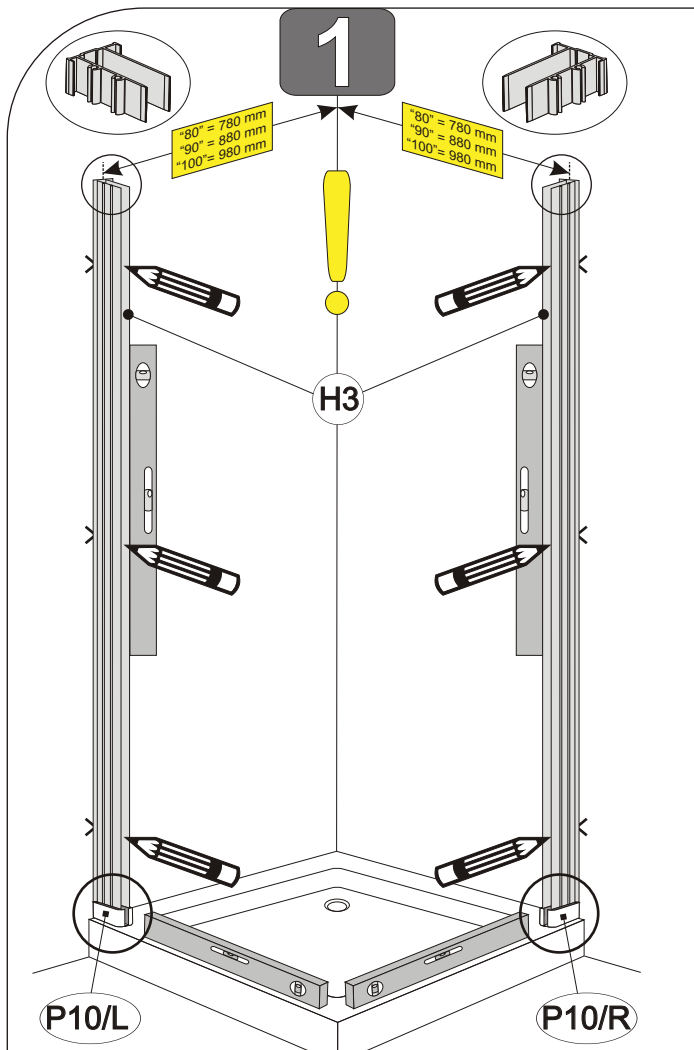

Montážní návod

Installation Instructions
Инструкции по установке
Montážny návod

N10L - JOD + PS - levá

S1		4x
	3,5x50 A2 (DIN 7981)	
S3		7x
	∅ 8 mm	
S4		6x
	4,8x40 A2 (DIN 7981)	
S6		1x
	3,5x32 A2 (DIN 7981)	
S7		1x
	M6x30	
S10		1x
S19		2x
	M4x12	
P6		2x
T9	0	2x