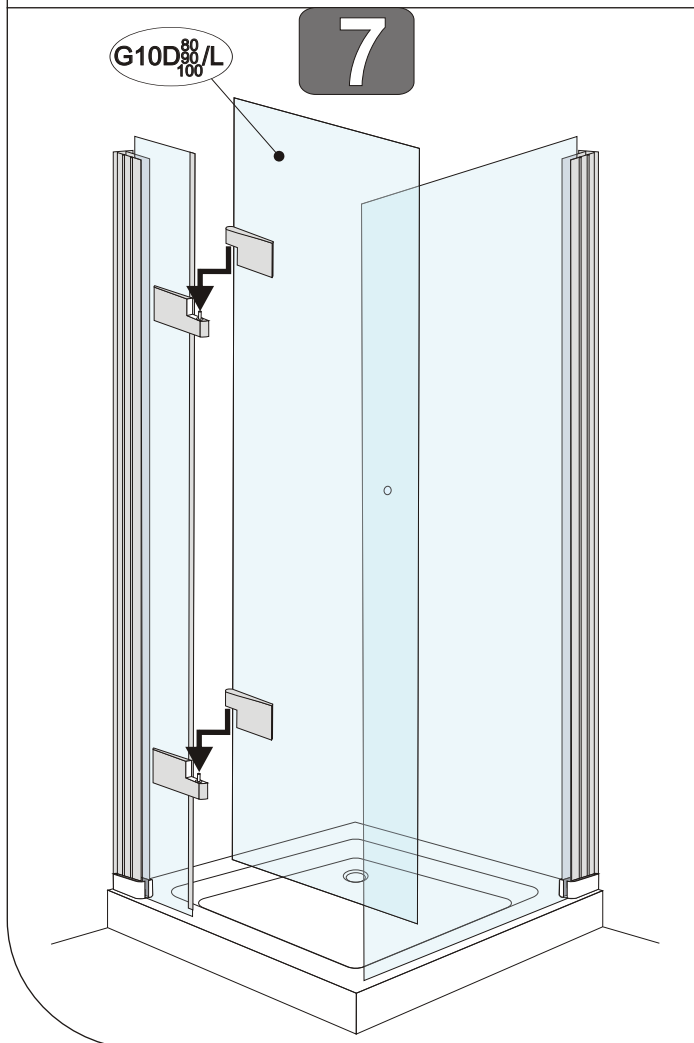

Montážní návod

Installation Instructions
Инструкции по установке
Montážny návod

N10L - JOD + PS - levá

S1		4x
	3,5x50 A2 (DIN 7981)	
S3		7x
	∅ 8 mm	
S4		6x
	4,8x40 A2 (DIN 7981)	
S6		1x
	3,5x32 A2 (DIN 7981)	
S7		1x
	M6x30	
S10		1x
S19		2x
	M4x12	
P6		2x
T9	0	2x