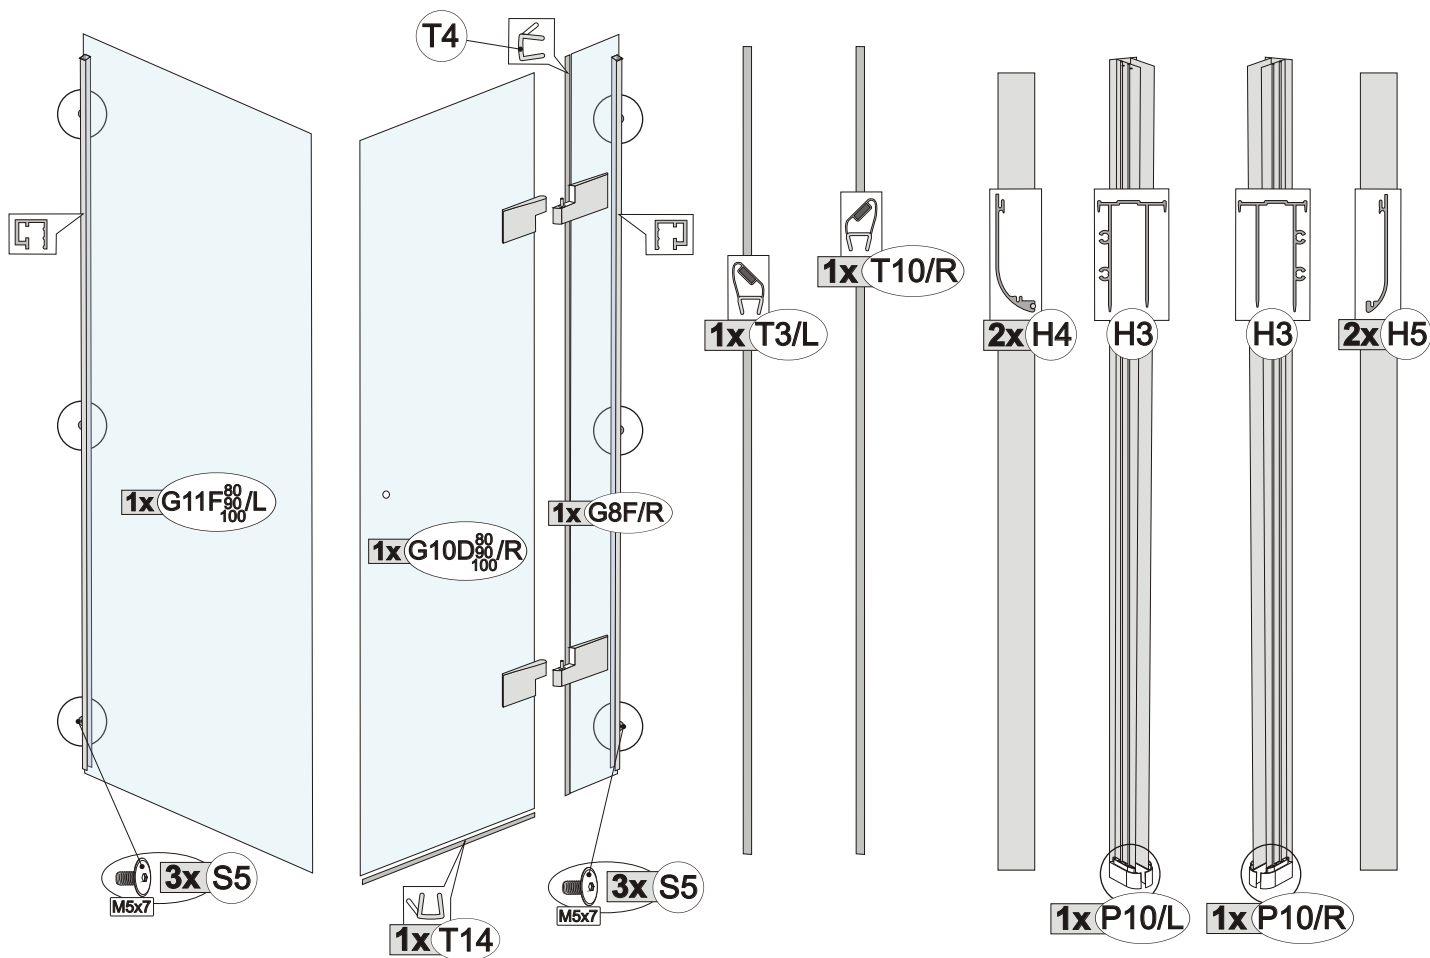

26

27

Zákaznický servis: info@vagnerplast.cz

S1		4x
	3,5x50 A2 (DIN 7981)	
S3		7x
	∅ 8 mm	
S4		6x
	4,8x40 A2 (DIN 7981)	
S6		1x
	3,5x32 A2 (DIN 7981)	
S7		1x
	M6x30	
S10		1x
S19		2x
	M4x12	
P6		2x
T9	0	2x

9

10

11

12

13

14

16

17