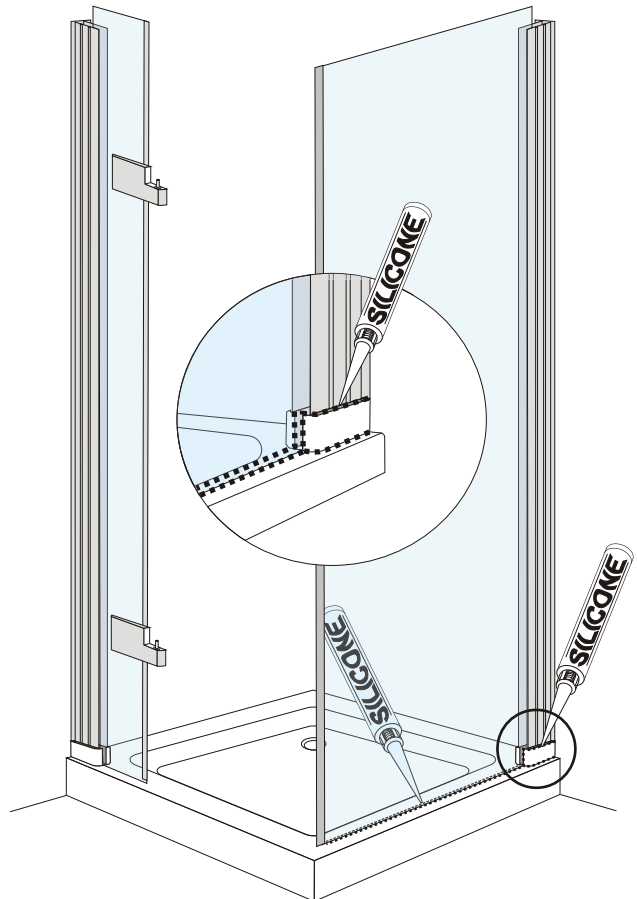

Montážní návod

Installation Instructions
Инструкции по установке
Montážny návod

N10L - JOD + PS - levá

S1		4x
	3,5x50 A2 (DIN 7981)	
S3		7x
	∅ 8 mm	
S4		6x
	4,8x40 A2 (DIN 7981)	
S6		1x
	3,5x32 A2 (DIN 7981)	
S7		1x
	M6x30	
S10		1x
S19		2x
	M4x12	
P6		2x
T9	0	2x

9

10

11

12

13

14

16

17