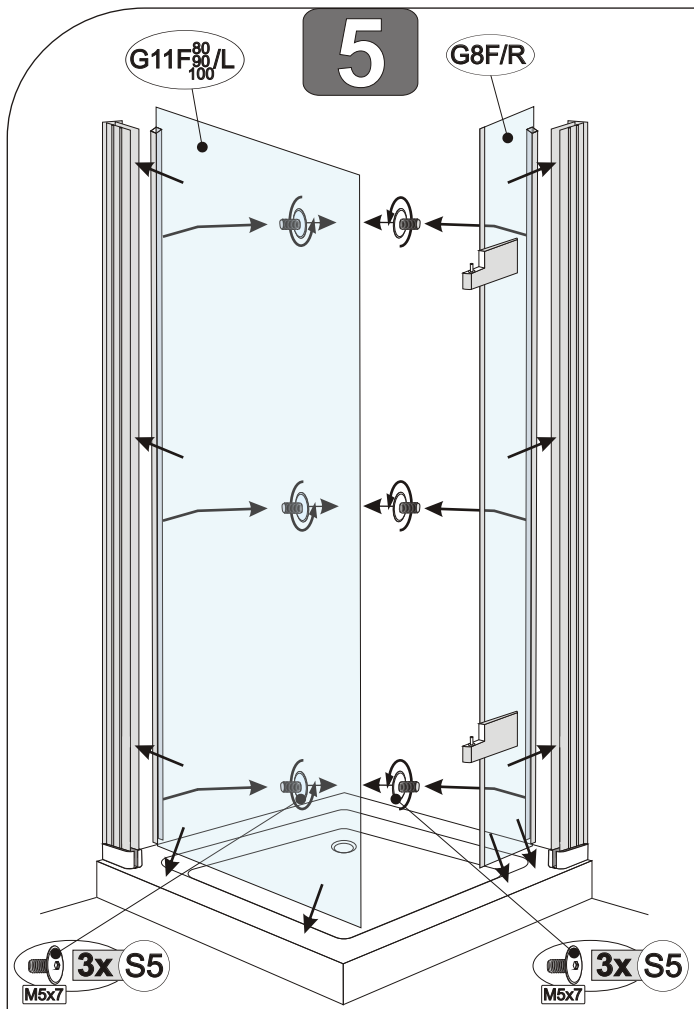

26

27

Zákaznický servis: info@vagnerplast.cz

S1		4x
	3,5x50 A2 (DIN 7981)	
S3		7x
	∅ 8 mm	
S4		6x
	4,8x40 A2 (DIN 7981)	
S6		1x
	3,5x32 A2 (DIN 7981)	
S7		1x
	M6x30	
S10		1x
S19		2x
	M4x12	
P6		2x
T9	0	2x

9

10

11

12

13

14

16

17