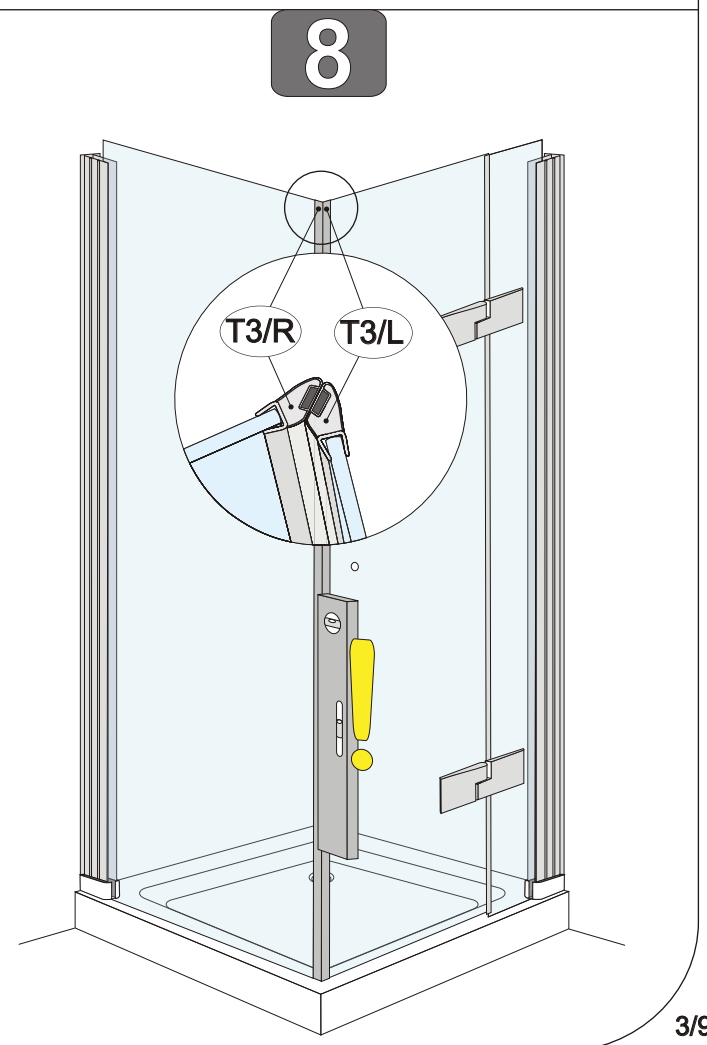

26

27

Zákaznický servis: info@vagnerplast.cz

S1		4x
	3,5x50 A2 (DIN 7981)	
S3		7x
	∅ 8 mm	
S4		6x
	4,8x40 A2 (DIN 7981)	
S6		1x
	3,5x32 A2 (DIN 7981)	
S7		1x
	M6x30	
S10		1x
S19		2x
	M4x12	
P6		2x
T9	0	2x