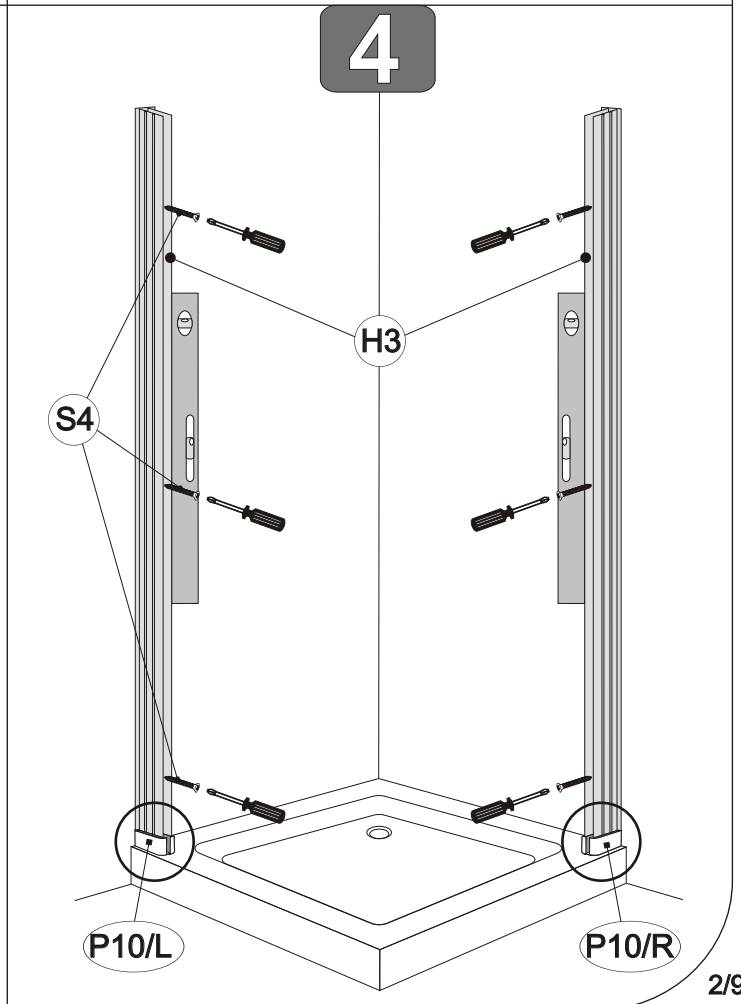

Montážní návod

Installation Instructions
Инструкции по установке
Montážny návod

N10L - JOD + PS - levá

S1		4x
	3,5x50 A2 (DIN 7981)	
S3		7x
	∅ 8 mm	
S4		6x
	4,8x40 A2 (DIN 7981)	
S6		1x
	3,5x32 A2 (DIN 7981)	
S7		1x
	M6x30	
S10		1x
S19		2x
	M4x12	
P6		2x
T9	0	2x

26

27

Zákaznický servis: info@vagnerplast.cz

S1		4x
	3,5x50 A2 (DIN 7981)	
S3		7x
	∅ 8 mm	
S4		6x
	4,8x40 A2 (DIN 7981)	
S6		1x
	3,5x32 A2 (DIN 7981)	
S7		1x
	M6x30	
S10		1x
S19		2x
	M4x12	
P6		2x
T9	0	2x