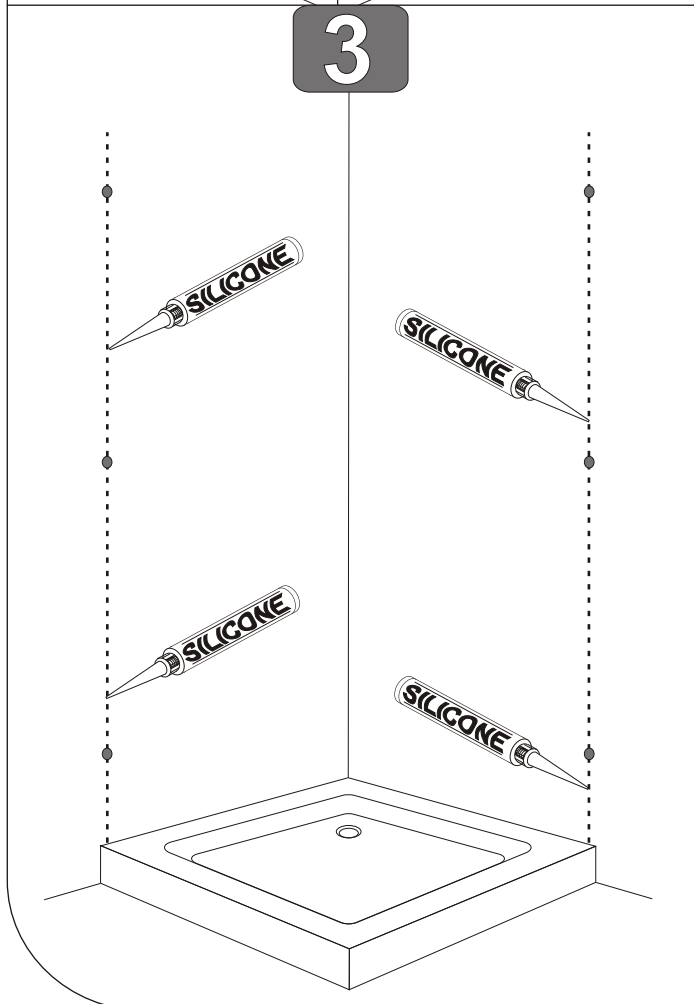

Montážní návod

Installation Instructions
Инструкции по установке
Montážny návod

N10L - JOD + PS - levá

S1		4x
	3,5x50 A2 (DIN 7981)	
S3		7x
	∅ 8 mm	
S4		6x
	4,8x40 A2 (DIN 7981)	
S6		1x
	3,5x32 A2 (DIN 7981)	
S7		1x
	M6x30	
S10		1x
S19		2x
	M4x12	
P6		2x
T9	0	2x