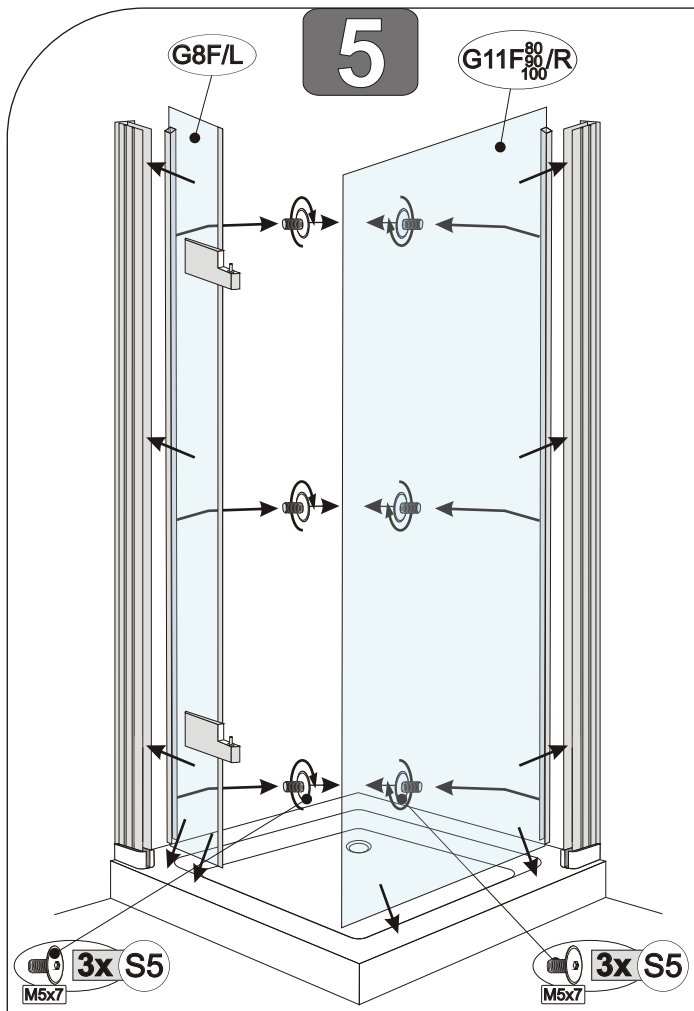

Montážní návod

Installation Instructions
Инструкции по установке
Montážny návod

N10L - JOD + PS - levá

S1		4x
	3,5x50 A2 (DIN 7981)	
S3		7x
	∅ 8 mm	
S4		6x
	4,8x40 A2 (DIN 7981)	
S6		1x
	3,5x32 A2 (DIN 7981)	
S7		1x
	M6x30	
S10		1x
S19		2x
	M4x12	
P6		2x
T9	0	2x