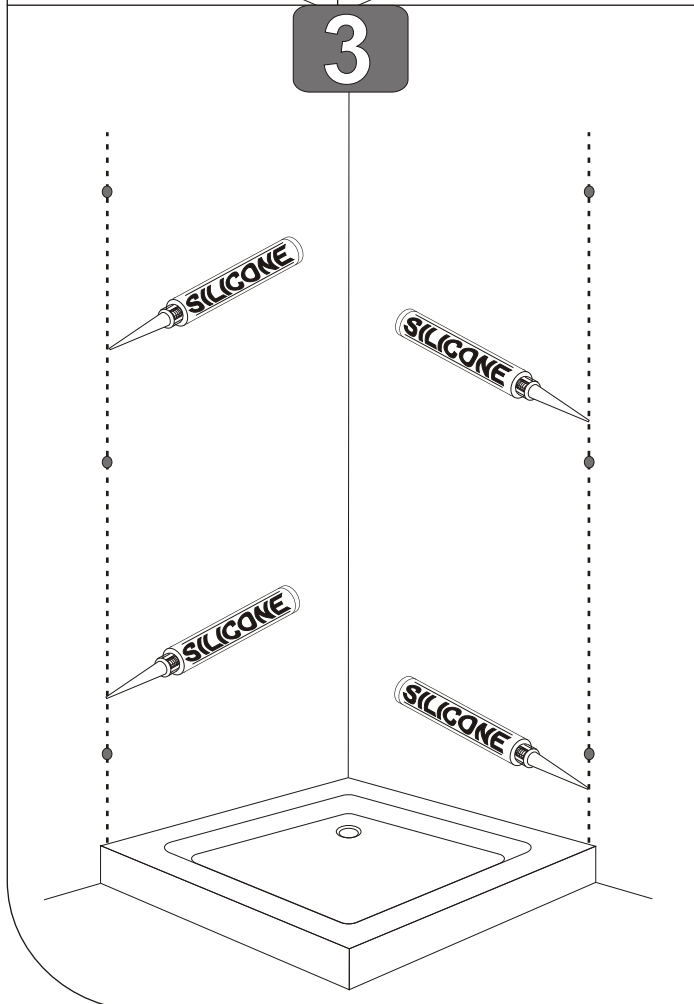

26

27

Zákaznický servis: info@vagnerplast.cz

S1		4x
	3,5x50 A2 (DIN 7981)	
S3		7x
	∅ 8 mm	
S4		6x
	4,8x40 A2 (DIN 7981)	
S6		1x
	3,5x32 A2 (DIN 7981)	
S7		1x
	M6x30	
S10		1x
S19		2x
	M4x12	
P6		2x
T9	0	2x