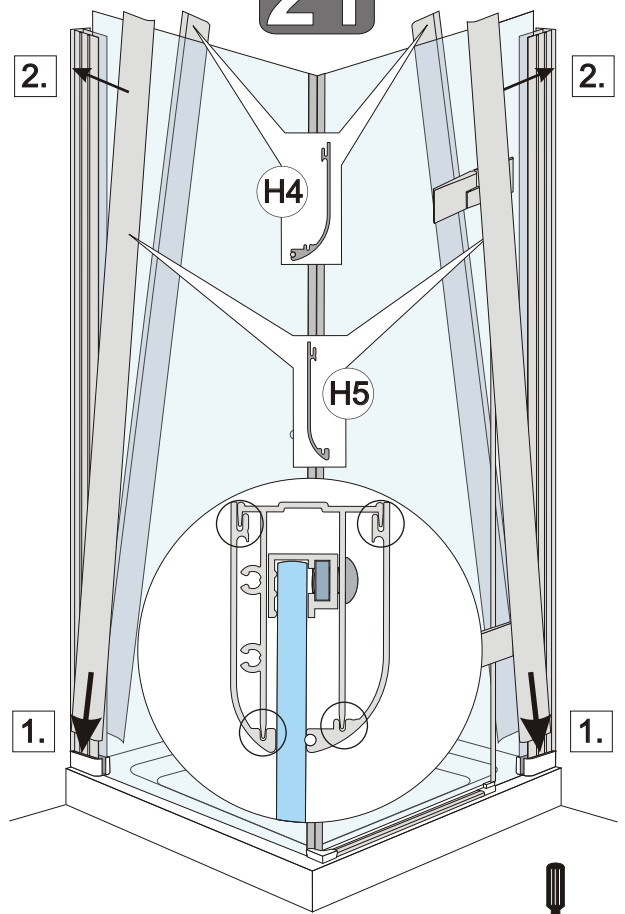

26

27

Zákaznický servis: info@vagnerplast.cz

S1		4x
	3,5x50 A2 (DIN 7981)	
S3		7x
	∅ 8 mm	
S4		6x
	4,8x40 A2 (DIN 7981)	
S6		1x
	3,5x32 A2 (DIN 7981)	
S7		1x
	M6x30	
S10		1x
S19		2x
	M4x12	
P6		2x
T9	0	2x

18

19

20

21

22

23

24

25