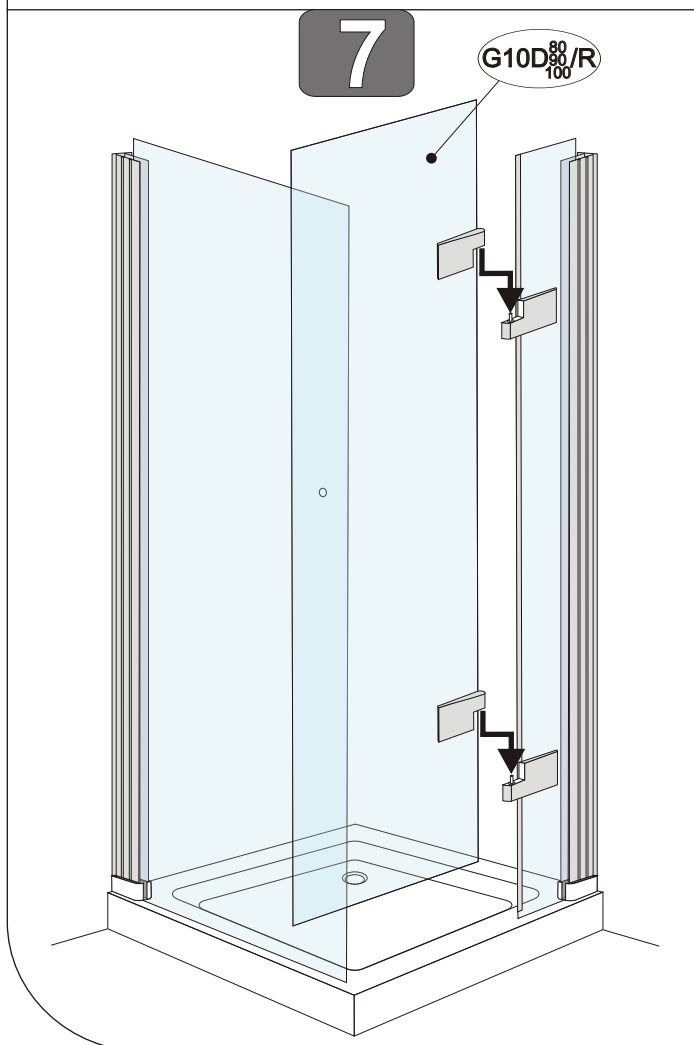

26

27

Zákaznický servis: info@vagnerplast.cz

S1		4x
	3,5x50 A2 (DIN 7981)	
S3		7x
	∅ 8 mm	
S4		6x
	4,8x40 A2 (DIN 7981)	
S6		1x
	3,5x32 A2 (DIN 7981)	
S7		1x
	M6x30	
S10		1x
S19		2x
	M4x12	
P6		2x
T9	0	2x