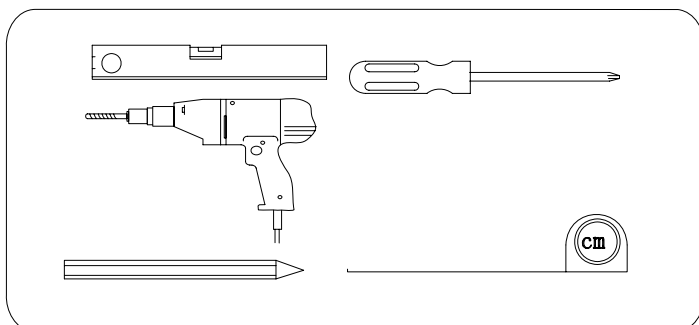

LEGRO

GL2290

GELCO

GELCO s.r.o.
Makovského 1341
163 00 Praha 6
info@gelcocz.eu