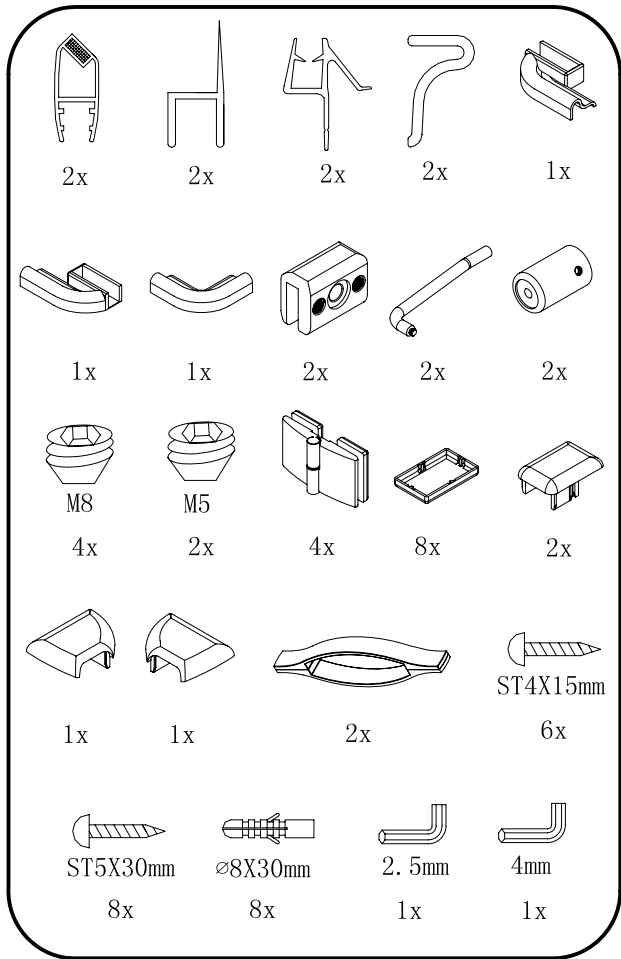

LEGRO

GL2290

 **GELCO**

GELCO s.r.o.
Makovského 1341
163 00 Praha 6
info@gelcocz.eu

8

9

CE

GELCO s.r.o., Makovského 1341,
163 00 Praha 6