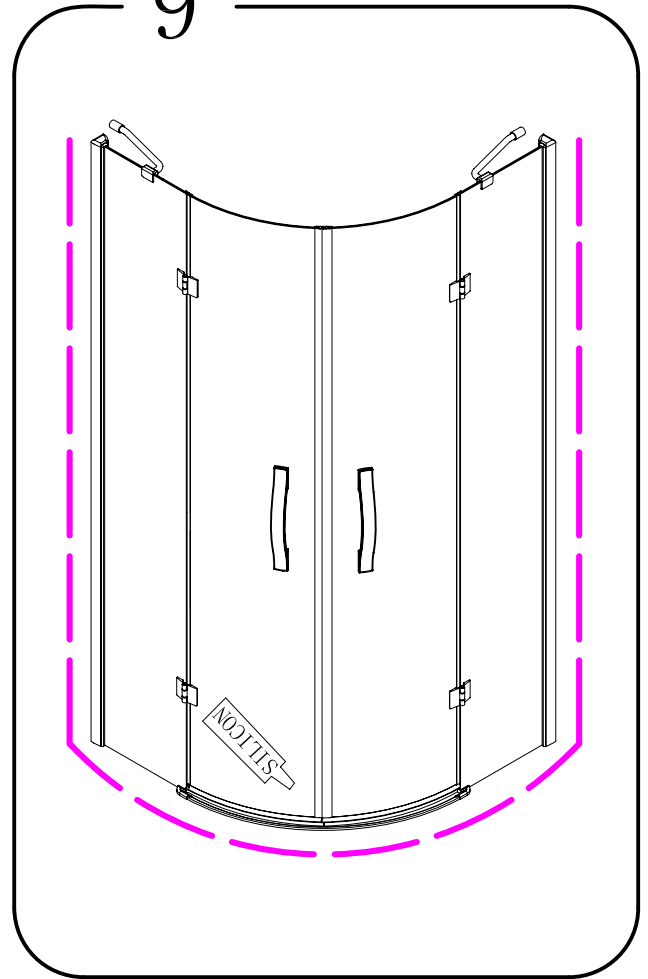

8

9

CE

GELCO s.r.o., Makovského 1341,
163 00 Praha 6

07

EN 14428

Glass shower enclosure
cleaning efficiency: conforming
impact resistance: conforming
operating life: conforming

Skleněné sprchové zástěny
schopnost čištění: vyhovuje
odolnost proti nárazu: vyhovuje
životnost: vyhovuje