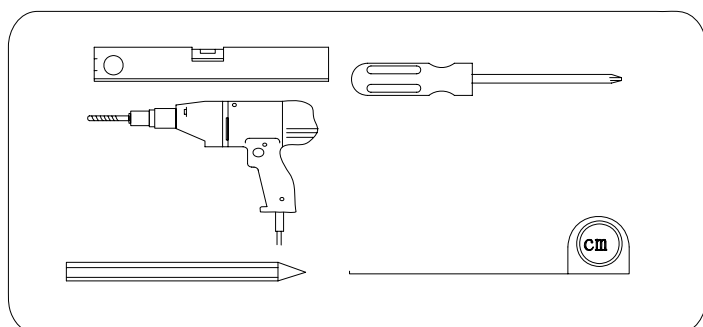

LEGRO

GL5590

GL5510

GELCO

GELCO s.r.o.
Makovského 1341
163 00 Praha 6
info@gelcocz.eu