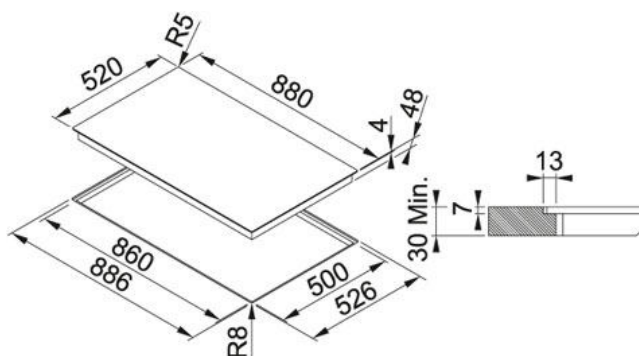

FHMR 905 3I 1FLEXI Černé sklo | 108.0390.431

FAMILY : Varné desky | SERIE : Maris | FINISH : Černé sklo | MODEL : FHMR 905 3I 1FLEXI | INSTALLATION TYPE : Vestavné indukční desky

TECHNICKÉ ÚDAJE

Počet varných zón	5
Maximální příkon (kW)	7,4 kW
Počet úrovní výkonu	Od 0 do 9
Výkon (W)	1 X Ø 175mm 1400W 1 X Ø 205mm 2300W Booster 3000W 1 X Ø 280mm 2300W Booster 3000W 1X 195X400mm Flexi Zone 2800W Booster 3000W
Ovládání	Dotykové
Délka	880.00 mm
Šířka	520.00 mm
Výřez	810.00 mm
Výřez	490.00 mm
Hloubka výřezu	53.00 mm