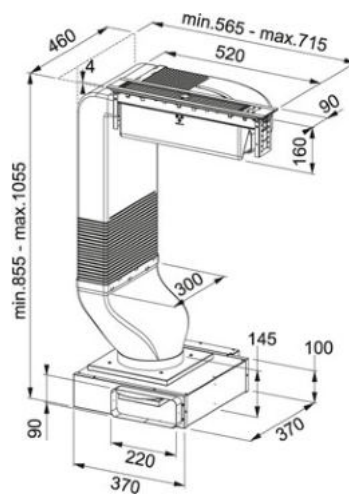

Mythos Černé sklo | 110.0456.716

FAMILY : Odsavače par | SERIE : Mythos | MODEL : FMY 905 HE | INSTALLATION TYPE : Vestavné v pracovní desce |
PRODUCT LINE : Mythos | FINISH : Černé sklo

TECHNICKÉ ÚDAJE

Typ	Vestavný v pracovní desce
Montážní šířka v cm	90.00 cm
Počet stupňů výkonu	3 stupně + intenzivní stupeň
Výkon dle DIN IEC 61591 Int.	560 m3/h
Výkon dle DIN IEC 61591 Max.	500-M3/H
Výkon dle DIN IEC 61591 Min.	400 m3/h
Hodnota hluku dle DIN EN 60704-3 Int.	70 dB(A)
Hodnota hluku dle DIN EN 60704-3 Max.	67 dB(A)
Hodnota hluku dle DIN EN 60704-3 Min.	62 dB(A)
Výkon (W)	145 W
Voltage	220-240V
Uhlíkový filtr	Není součástí dodávky
Energetická třída	A+