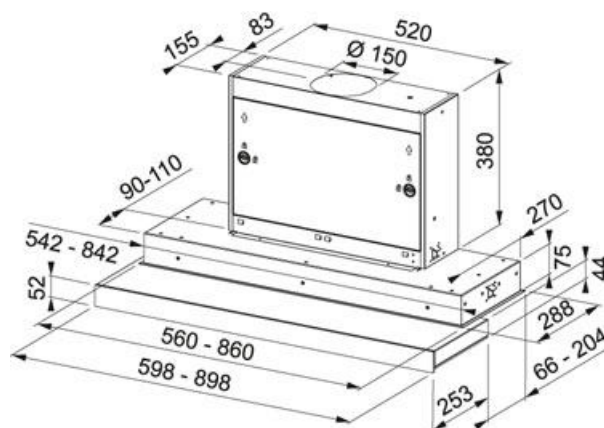

Mythos FMY 908 POT WH Černé sklo | 110.0456.718

FAMILY : Odsavače par | FINISH : Černé sklo | PRODUCT LINE : Mythos | SERIE : Mythos | MODEL : FMY 908 POT WH |
INSTALLATION TYPE : Výsuvné

TECHNICKÉ ÚDAJE

Typ	Výsuvný
Montážní šířka v cm	90.00 cm
Výkon dle DIN IEC 61591 Int.	500-M3/H
Výkon dle DIN IEC 61591 Max.	450 m3/h
Výkon dle DIN IEC 61591 Min.	240 m3/h
Hodnota hluku dle DIN EN 60704-3 Int.	70 dB(A)
Hodnota hluku dle DIN EN 60704-3 Max.	69 dB(A)
Hodnota hluku dle DIN EN 60704-3 Min.	58-DBA
Výkon (W)	125 W
Osvětlení	LED pásek 1x6W
Voltage	220-240V
Počet stupňů výkonu	3 stupně + intenzivní stupeň
Uhlíkový filtr	Není součástí dodávky
Energetická třída	A

CHARAKTERISTIKA

3	3 stupně + intenzivní		Recirkulace
	Trvalé odvětrávání		Šíře 90 cm
			Doběh
			Ukazatel nasyčení filtru
A	Třída energetické účinnosti A		