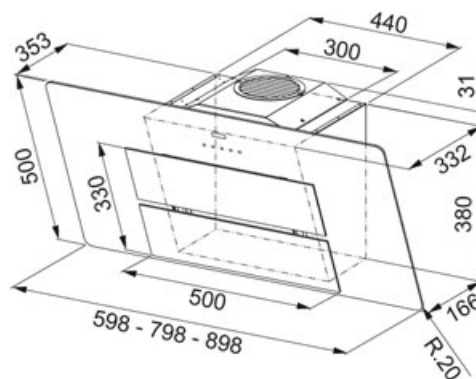

Maris FMA 605 BK Černé sklo | 110.0476.770

FAMILY : Odsavače par | SERIE : Maris | MODEL : FMA 605 BK | FINISH : Černé sklo | PRODUCT LINE : Maris |
INSTALLATION TYPE : Komínové

TECHNICKÉ ÚDAJE

Typ	Komínový
Montážní šířka v cm	60.00 cm
Počet stupňů výkonu	3 stupně + intenzivní stupeň
Výkon dle DIN IEC 61591 Int.	710 m3/h
Výkon dle DIN IEC 61591 Max.	570 m3/h
Výkon dle DIN IEC 61591 Min.	290-M3/H
Hodnota hluku dle DIN EN 60704-3 Int.	70 dB(A)
Hodnota hluku dle DIN EN 60704-3 Max.	65 dB(A)
Hodnota hluku dle DIN EN 60704-3 Min.	53 dB(A)
Výkon (W)	270 W
Osvětlení	LED žárovky 2x1W
Voltage	220-240V
Uhlíkový filtr	Součást dodávky
Energetická třída	A

CHARAKTERISTIKA

	Doběh		Recirkulace
	Šterbinové odsávání		3 stupně + intenzivní
	Šíře 60 cm		Uhlíkový filtr
	Snadná montáž		Tichý Motor ENERGY
	Třída energetické účinnosti A		

Maris FMA 605 BK Černé sklo | 110.0476.770