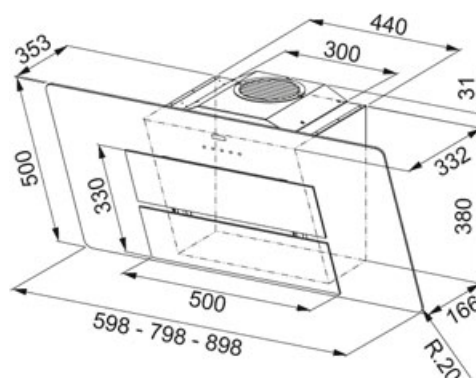

Maris FMA 905 WH XS Nerez-Bílé sklo | 110.0476.847

FAMILY : Odsavače par | SERIE : Maris | MODEL : FMA 905 WH XS | FINISH : Nerez-Bílé sklo | PRODUCT LINE : Maris |
 INSTALLATION TYPE : Komínové

TECHNICKÉ ÚDAJE

Typ	Komínový
Montážní šířka v cm	90.00 cm
Počet stupňů výkonu	3 stupně + intenzivní stupeň
Výkon dle DIN IEC 61591 Int.	710 m3/h
Výkon dle DIN IEC 61591 Max.	570 m3/h
Výkon dle DIN IEC 61591 Min.	290-M3/H
Hodnota hluku dle DIN EN 60704-3 Int.	70 dB(A)
Hodnota hluku dle DIN EN 60704-3 Max.	65 dB(A)
Hodnota hluku dle DIN EN 60704-3 Min.	53 dB(A)
Výkon (W)	272 W
Osvětlení	LED žárovky 2x1W
Voltage	220-240V
Uhlíkový filtr	Součást dodávky
Energetická třída	A

CHARAKTERISTIKA

	Doběh		Recirkulace
	Šterbinové odsávání		3 stupně + intenzivní
	Šíře 90 cm		Uhlíkový filtr
	Snadná montáž		Tichý Motor ENERGY
	Třída energetické účinnosti A		

Maris FMA 905 WH XS Nerez-Bílé sklo | 110.0476.847