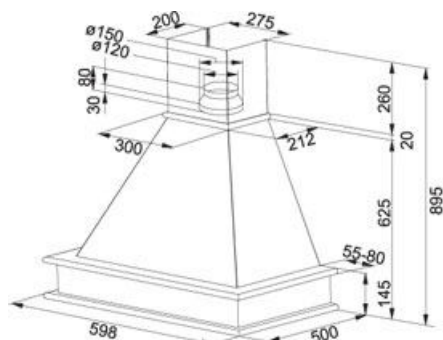

Country Londra FCL 602-C Bílá | 110.0357.544

FAMILY : Odsavače par | SERIE : Country Londra | MODEL : FCL 602-C | FINISH : Bílá | INSTALLATION TYPE : Komínové |
PRODUCT LINE : Country

TECHNICKÉ ÚDAJE

Výkon dle DIN IEC 61591 Min. 240 m³/h

Výkon dle DIN IEC 61591 Max. 430 m³/h

Voltage 220-240V

Délka 777.00 mm

Hodnota hluku dle DIN EN 60704-3 Min. 46 dB(A)

Uhlíkový filtr Není součástí dodávky

Poznámka Dřevěný rám (olše) bez povrchové úpravy je součástí dodávky

Osvětlení Halogenové žárovky 2x28W

Typ Komínový

Montážní šířka v cm 60.00 cm

Výkon (W) 150

Počet stupňů výkonu 3

Hodnota hluku dle DIN EN 60704-3 Max. 61 dB(A)

Energetická třída E

CHARAKTERISTIKA

Tichý
3 stupně

Recirkulace
Třída
energetické
účinnosti
E