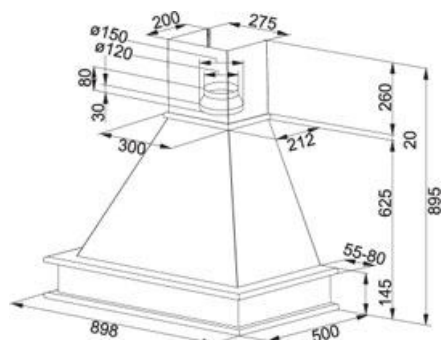

## Country Londra FCL 902-C Bílá | 110.0357.545

FAMILY : Odsavače par | SERIE : Country Londra | MODEL : FCL 902-C | FINISH : Bílá | INSTALLATION TYPE : Komínové |  
PRODUCT LINE : Country

### TECHNICKÉ ÚDAJE

Výkon dle DIN IEC 61591 Min.	240 m <sup>3</sup> /h
Uhlíkový filtr	Není součástí dodávky
Osvětlení	Halogenové žárovky 2x28W
Poznámka	Dřevěný rám (olše) bez povrchové úpravy je součástí dodávky
Hodnota hluku dle DIN EN 60704-3 Min.	49 dB(A)
Výkon (W)	150
Výkon dle DIN IEC 61591 Max.	420 m <sup>3</sup> /h
Typ	Komínový
Délka	1,087.00 mm
Voltage	220-240V
Počet stupňů výkonu	3
Hodnota hluku dle DIN EN 60704-3 Max.	61 dB(A)
Montážní šířka v cm	90.00 cm
Energetická třída	E