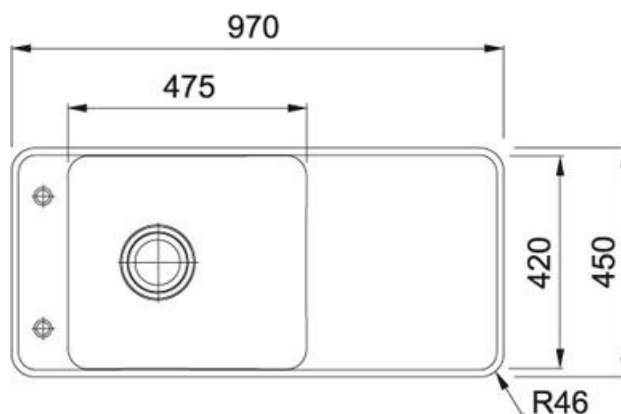

Fragranit Vanilka | 114.0539.533

FAMILY : Dřezy | SERIE : Style | MODEL : SYG 611 | INSTALLATION TYPE : Horní montáž | FINISH : Fragranit Vanilka

TECHNICKÉ ÚDAJE

Rozměr většího dřezu	475.00 mm
Rozměr většího dřezu	420.00 mm
Hloubka většího dřezu	205.00 mm
Spodní skříňka	600.00 mm
Výřez	954.00 mm
Výřez	434.00 mm
Šablona	Ne
Délka	970.00 mm
Šířka	450.00 mm
Rádus	R: 40 mm
Ventil	3 1/2" easy click sítkový
Odkapová plocha	Reverzibilní

FAMILY : **Dřezy** | SERIE : **Style** | MODEL : **SYG 611** | INSTALLATION TYPE : **Horní montáž** | FINISH : **Fragranit Vanilka**

PŘÍSLUŠENSTVÍ

112.0482.140

112.0482.139
