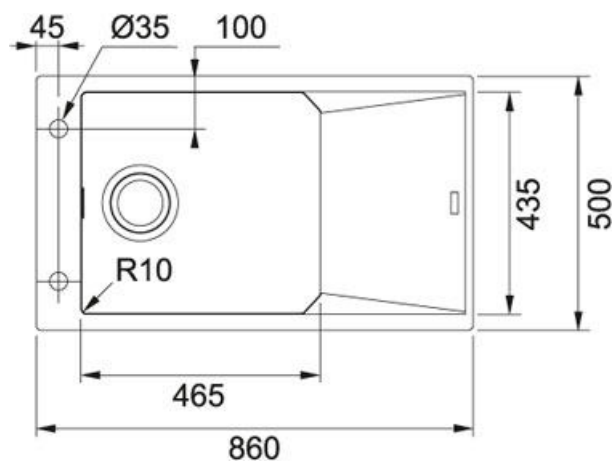

Fragranit Vanilka | 114.0540.941

FAMILY : Dřezy | SERIE : FX | INSTALLATION TYPE : Horní montáž | MODEL : FXG 611-86 | FINISH : Fragranit Vanilka

TECHNICKÉ ÚDAJE

Spodní skříňka	600,00 mm
Ventil	3 1/2" sítkový
Délka	860,00 mm
Šířka	500,00 mm
Rozměr většího dřezu	465,00 mm
Rozměr většího dřezu	435,00 mm
Hloubka většího dřezu	200,00 mm
Počet dřezů	1
Šablona	Ne
Odkapová plocha	Reverzibilní
Výřez	840,00 mm
Výřez	480,00 mm
Rádus	R: 10 mm