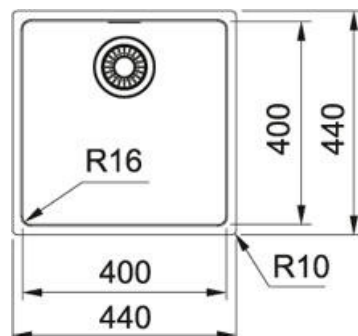

Maris Nerez | 122.0531.643

FAMILY : Dřezy | SERIE : Maris | FINISH : Nerez | INSTALLATION TYPE : Spodní montáž | MODEL : MRX 110-40 | PRODUCT LINE : Maris

TECHNICKÉ ÚDAJE

Hloubka většího dřezu	180,00 mm
Rozměr většího dřezu	400,00 mm
Rozměr většího dřezu	400,00 mm
Délka	440,00 mm
Šířka	440,00 mm
Spodní skříňka	500,00 mm
Ventil	3 1/2" sítkový ventil
Šablona	Ano
Rádus	R:-16-MM
Počet dřezů	1