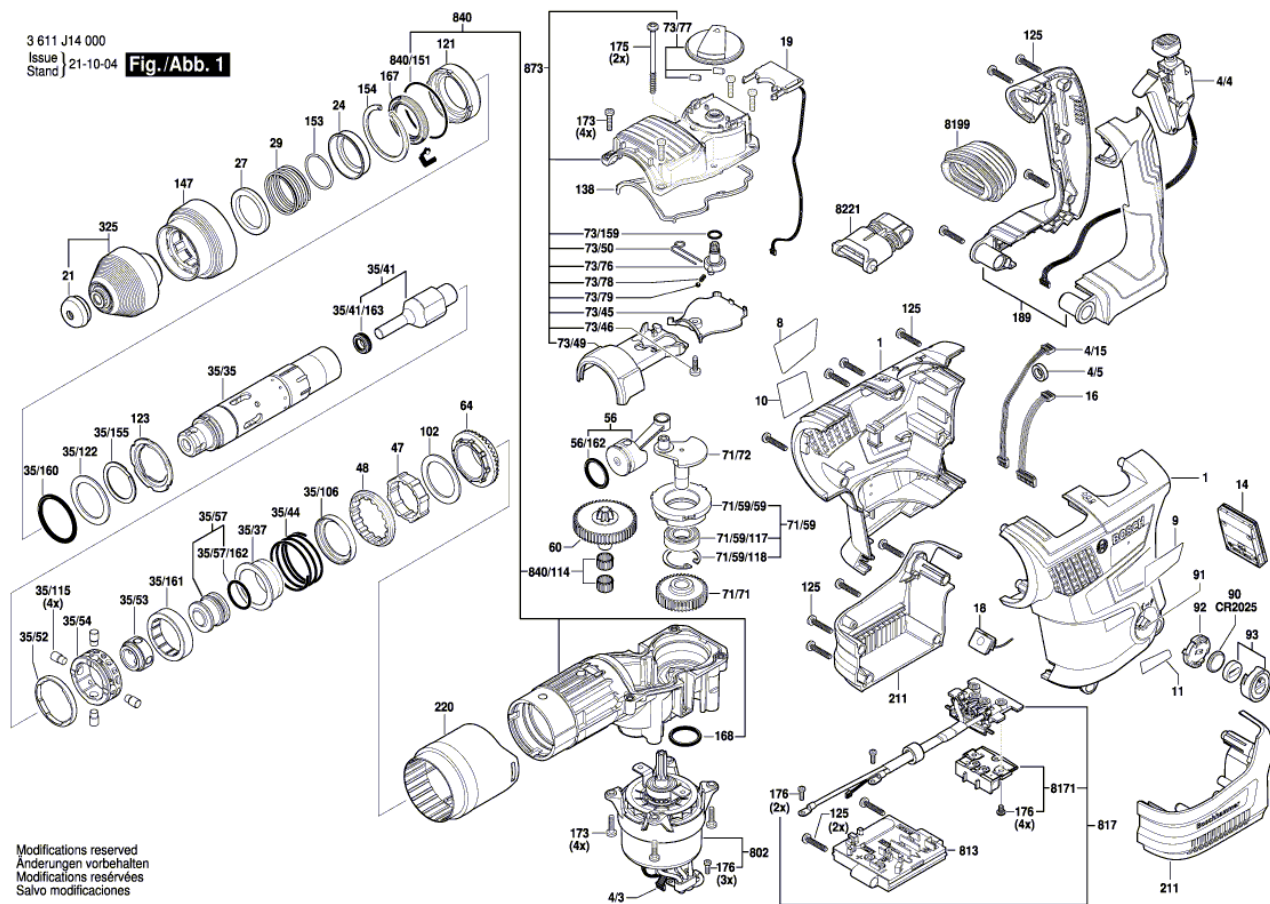

Nákres výrobku - E