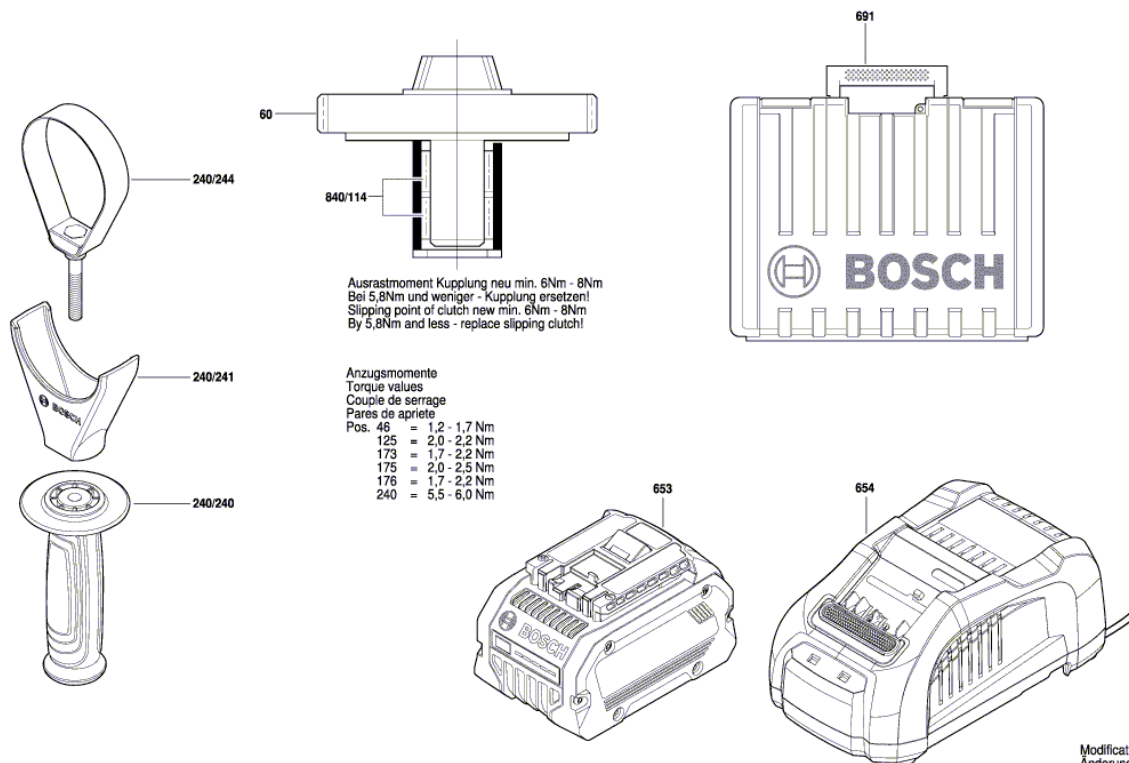

Nákres výrobku - E

3 611 J14 000
Issue | 21-07-06
Stand | **Fig./Abb. 2**