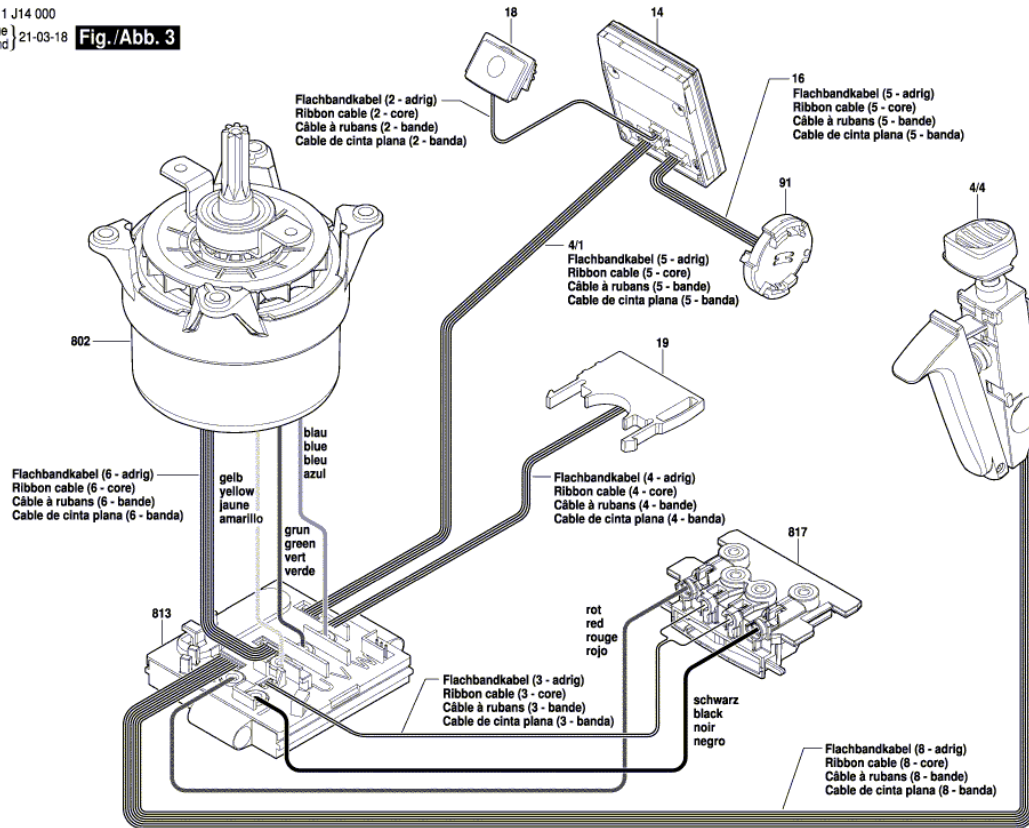

Nákres výrobku - E

3 611 J14 000
Issue |
Stand | 21-03-18

Fig./Abb. 3