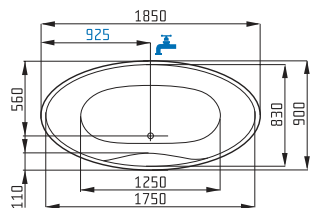

## TECHNICKÉ ÚDAJE

vnější rozměr	1850 x 900
provedení	oválná
hloubka vany	440 mm
objem vany po přepad	225 L
průměrná spotřeba vody	175 L
výška vany při obezdění	570-620 mm
výška vany s krycím panelem	-
umístění nástěnné baterie	dle výkresu
umístění stojánkové baterie	nutná konzultace

### VANA DELTA

Vana vytvoří osobitou netradiční koupelnu. Ideální vana pro zabudování do prostoru.

R

1850 x 900

C

**14 161 Kč** (1850 x 900)  
/CENA vč. DPH/

**566 €** (1850 x 900)  
/Price inc. VAT/