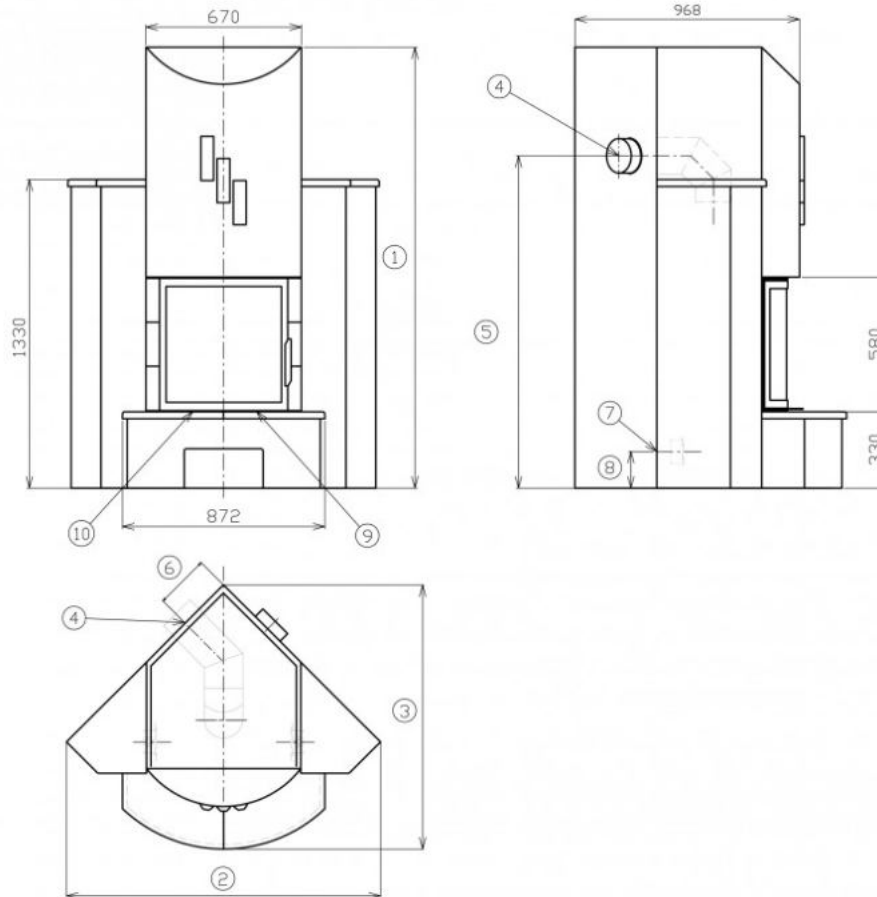

Technický list výrobku (cs)

Krbové sestavy

DERBY GALA rohový Panorama - DOPRODEJ

Technické parametry

Výkon

Jmenovitý výkon (kW)	7
Regulovatelný výkon (kW)	3,5 - 9

Rozměry

Výška (1) x Šířka (2) x Hloubka (3) (mm)	1900 x 1342 x 1138
Maximální délka polen (mm)	350

Hmotnost

Maximální váha (kg)	
---------------------	--

Vzduch

Centrální přívod vzduchu (7) / průměr (mm)	ano / 100
Sekundární přívod vzduchu / Ovládání sekundárního vzduchu (10)	ano / ano
Ovládání primárního vzduchu (9)	ano
Terciární přívod vzduchu	ne
Automatická regulace přívodu vzduchu	ne
Výška osy centrálního přívodu vzduchu (8) (mm)	158

Kouřovod

Připojení kouřovodu (4)	zadní
Průměr kouřovodu (mm)	150
Výška osy zadního kouřovodu (5) (mm)	1433
Vzdálenost osy horního kouřovodu (6) (mm)	234

Zkoušky

ČSN EN 13 240/A2:2005	ano
DIN+	ano

Rozměrový náčrt

Doplňující informace

1	výška	1900 mm
2	šířka	1342 mm
3	hloubka	1138 mm
4	kouřovod	150 mm
5	výška osy zadního kouřovodu	1433 mm
6	vzdálenost osy horního kouřovodu	234 mm
7	centrální přívod vzduchu	100 mm
8	výška osy centrálního přívodu vzduchu	158 mm
9	ovládání primárního přívodu vzduchu - vpravo otevřeno	
10	ovládání sekundárního přívodu vzduchu - vpravo otevřeno	