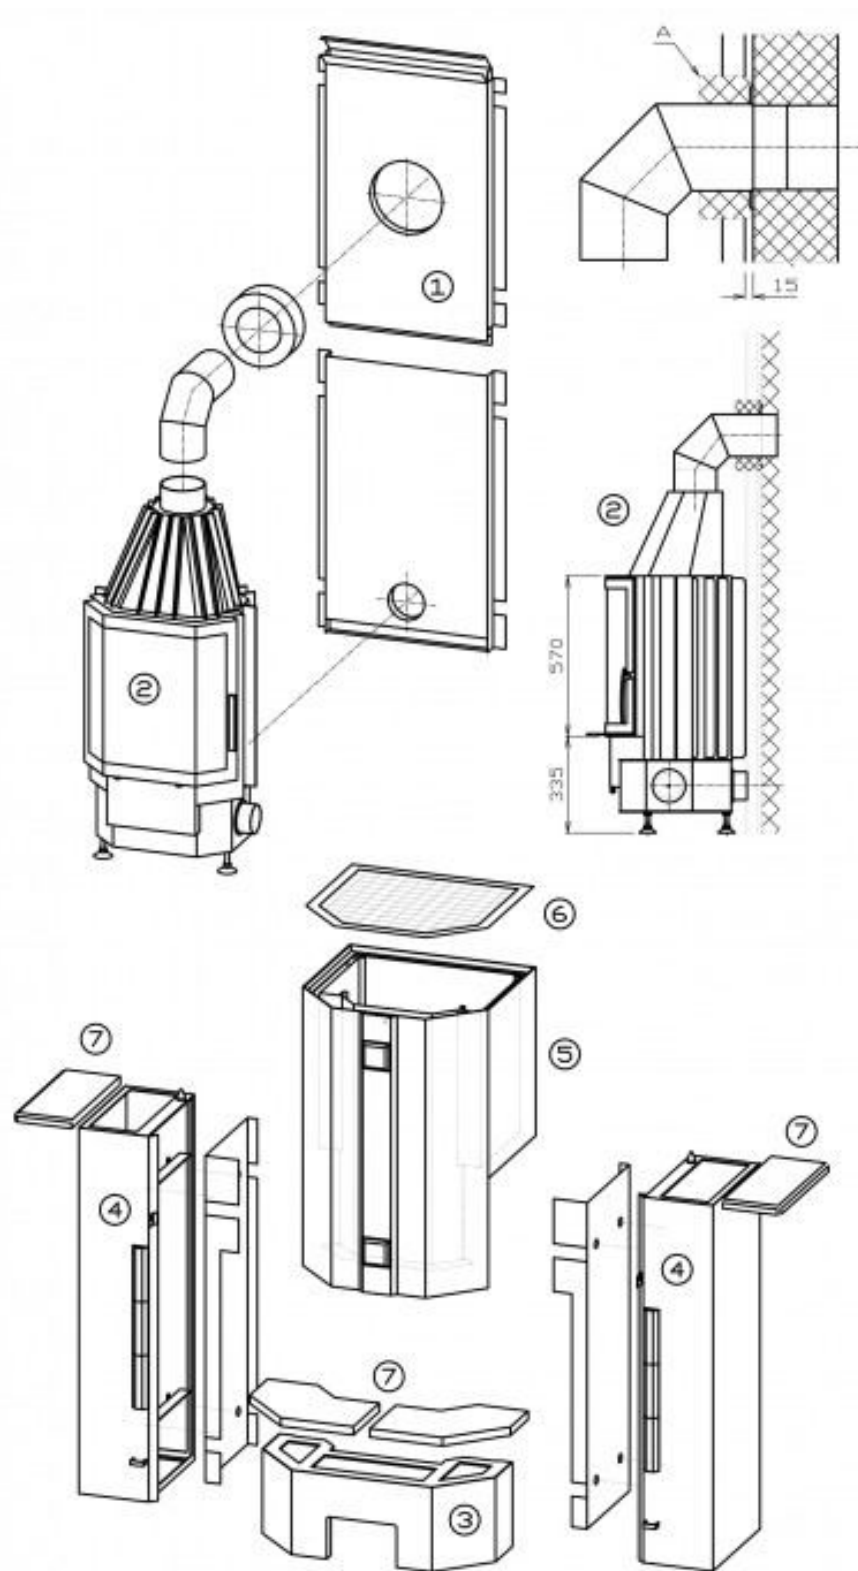

Montážní schéma

(A) - tepelná izolace

Upozornění: Při instalaci je třeba dodržet minimální vzdálenost 400mm mezi horním výdechem ohřátého vzduchu a stropem.

Výrobce: ABX s r.o., Žitná 1091/3, 408 01 Rumburk, Česká republika

tel.: 412 332 523, 412 333 614, fax: 412 333 521, e-mail: info@abx.cz, web: www.abx.cz

Servis: ABX s r.o., Dvořákova ul. 988, 407 47 Varnsdorf, tel.: 412 372 147, fax: 412 371 242, e-mail: reklamace@abx.cz