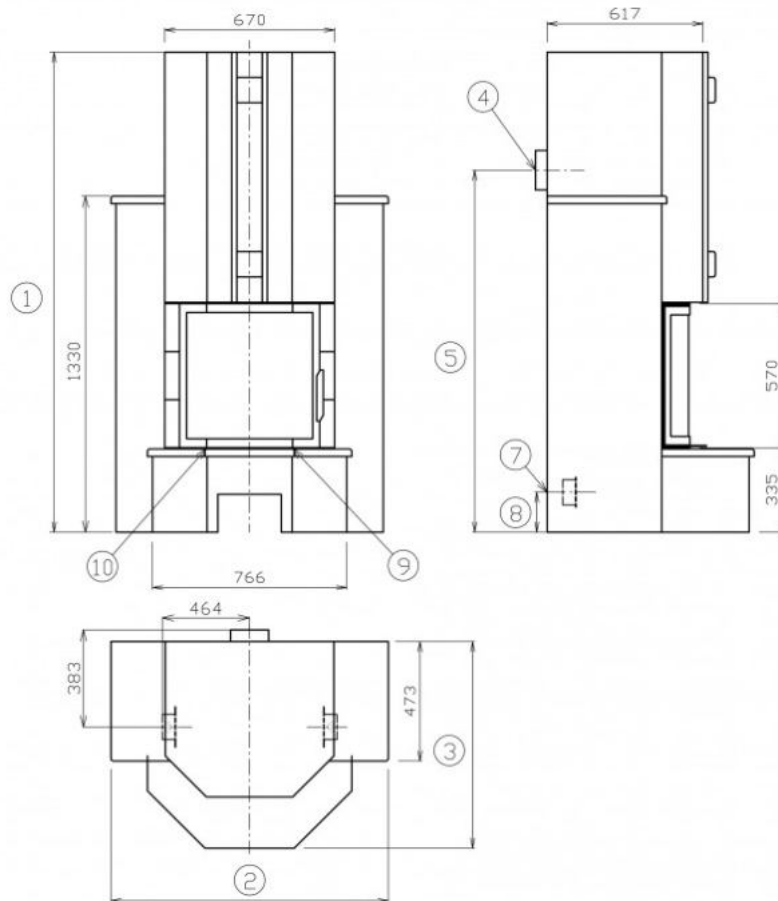

Technický list výrobku (cs)

Krbové sestavy

DERBY GALA stěnový Prisma - DOPRODEJ

Technické parametry

Výkon

Jmenovitý výkon (kW)	7
Regulovatelný výkon (kW)	3,5 - 9

Rozměry

Výška (1) x Šířka (2) x Hloubka (3) (mm)	1900 x 1095 x 820
Maximální délka polen (mm)	350

Hmotnost

Maximální váha (kg)	
---------------------	--

Vzduch

Centrální přívod vzduchu (7) / průměr (mm)	ano / 100
Sekundární přívod vzduchu / Ovládání sekundárního vzduchu (10)	ano / ano
Ovládání primárního vzduchu (9)	ano
Terciární přívod vzduchu	ne
Automatická regulace přívodu vzduchu	ne
Výška osy centrálního přívodu vzduchu (8) (mm)	

Kouřovod

Připojení kouřovodu (4)	zadní
Průměr kouřovodu (mm)	150
Výška osy zadního kouřovodu (5) (mm)	1433

Zkoušky

ČSN EN 13 240/A2:2005	ano
DIN+	ano

Rozměrový náčrt

Doplňující informace

1	výška	1900 mm
2	šířka	1095 mm
3	hloubka	820 mm
4	kouřovod	zadní
5	výška osy zadního kouřovodu	1433 mm
7	centrální přívod vzduchu	ano
8	výška osy centrálního přívodu vzduchu	
9	ovládání primárního přívodu vzduchu - vpravo otevřeno	
10	ovládání sekundárního přívodu vzduchu - vpravo otevřeno	