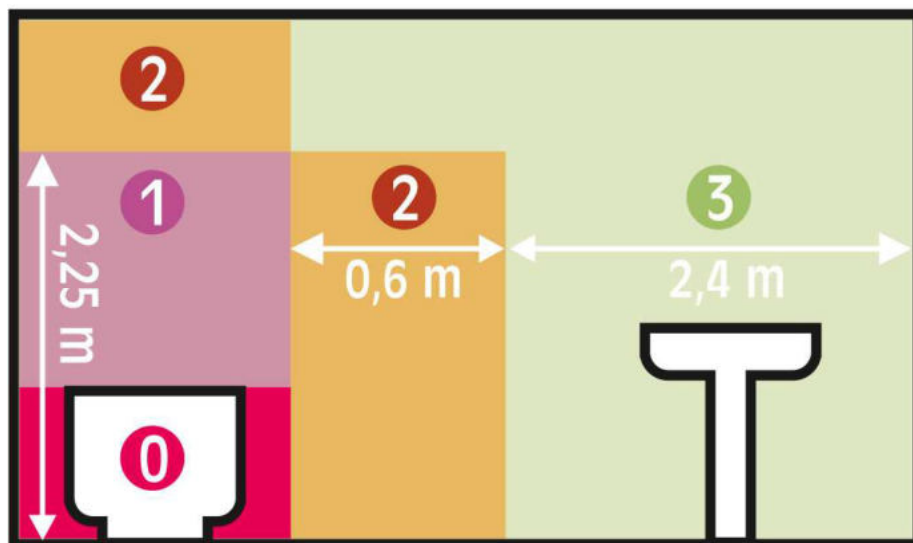

## Elektrické krytí svítidel v koupelně.

- 0 
- 1 
- 2 IP66 - IP65 - IP44
- 3 IP66 - IP65 - IP44 - IP43 - IP21