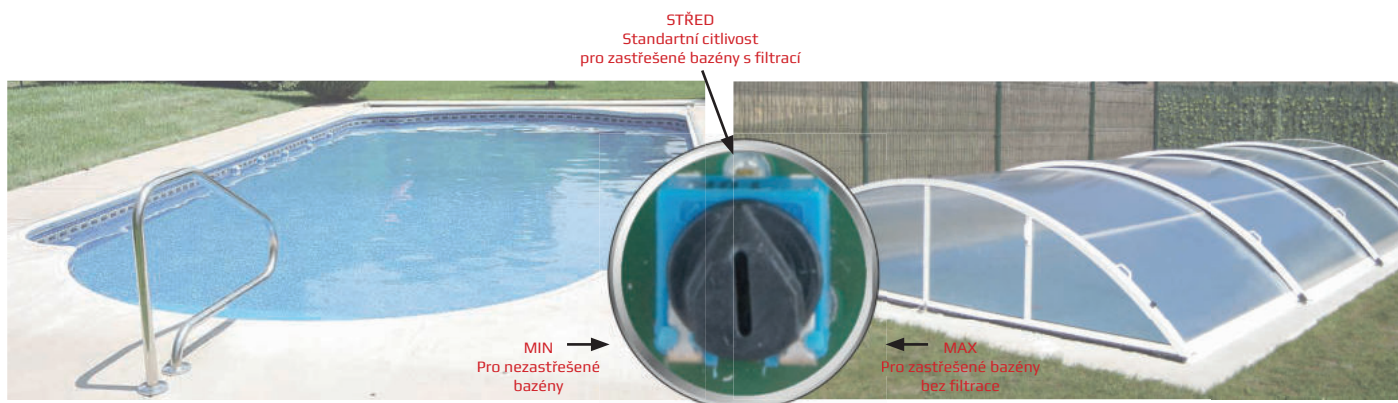

BEZDRÁTOVÝ BAZÉNOVÝ ALARM ELBO-073:

Bezdrátový bazénový alarm je elektronické monitorovací zařízení, které detekuje pohyb vodní hladiny, např. při pádu dítěte nebo zvířete do vody. Jestliže bazénové čidlo zaznamená dostatečně velké vlny (lze nastavit citlivost čidla), automaticky vyše bezdrátový signál a spustí sirénu.

NASTAVENÍ CITLIVOSTI

Snímač vln pracuje na základě měření zrychlení pohybu a náklonu při vlně. Na bazénovém alarmu lze nastavit míru citlivosti na zvíření vodní hladiny. Pro zastřešené bazény bez filtrace lze použít maximální citlivost, naopak pro nekryté bazény s filtrací nastavíme malou citlivost.

AUTOMATICKÁ AKTIVACE

Ve chvíli, kdy bazén používáte, stačí čidlo vytáhnout z vody, ale není třeba ho úplně vypínat. Čidlo zůstává v pohotovostním režimu. Pro opětovné použití stačí čidlo položit zpět na vodní hladinu. Do dvou minut po uklidnění hladiny se čidlo automaticky aktivuje a opět hlídá každou vlnku.