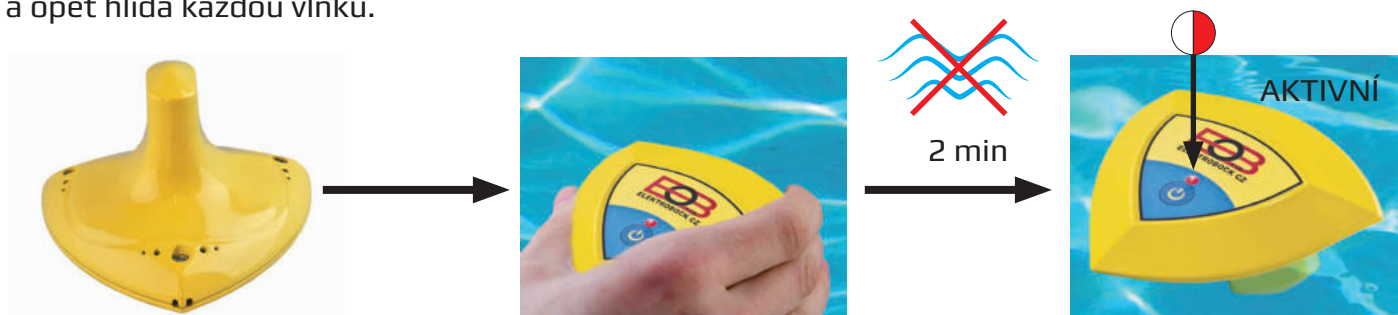

ELBO-073

BEZDRÁTOVÝ BAZÉNOVÝ ALARM

NOVINKA
5/2016

**BEZPEČNOSTNÍ ČIDLO POHYBU VODNÍ HLADINY
S UNIKÁTNÍ TECHNOLOGIÍ VHODNOU PRO KAŽDÝ BAZÉN**

...abyste Vy byli v klidu a Vaše děti v bezpečí!

Zkonstruováno a vyrobeno v České republice. 

BEZDRÁTOVÝ BAZÉNOVÝ ALARM ELBO-073:

Bezdrátový bazénový alarm je elektronické monitorovací zařízení, které detekuje pohyb vodní hladiny, např. při pádu dítěte nebo zvířete do vody. Jestliže bazénové čidlo zaznamená dostatečně velké vlny (lze nastavit citlivost čidla), automaticky vyše bezdrátový signál a spustí sirénu.

NASTAVENÍ CITLIVOSTI

Snímač vln pracuje na základě měření zrychlení pohybu a náklonu při vlně. Na bazénovém alarmu lze nastavit míru citlivosti na zvíření vodní hladiny. Pro zastřešené bazény bez filtrace lze použít maximální citlivost, naopak pro nekryté bazény s filtrací nastavíme malou citlivost.

BEZDRÁTOVÝ PŘENOS A VELKÝ DOSAH SIGNÁLU

Bazénové čidlo slouží jako vysílač signálu. Jakmile dojde ke zvíření vodní hladiny, alarm vyše signál do přijímače (např. sirény) umístěného v libovolné síťové zásuvce, a ten spustí hlasité zvukové znamení.