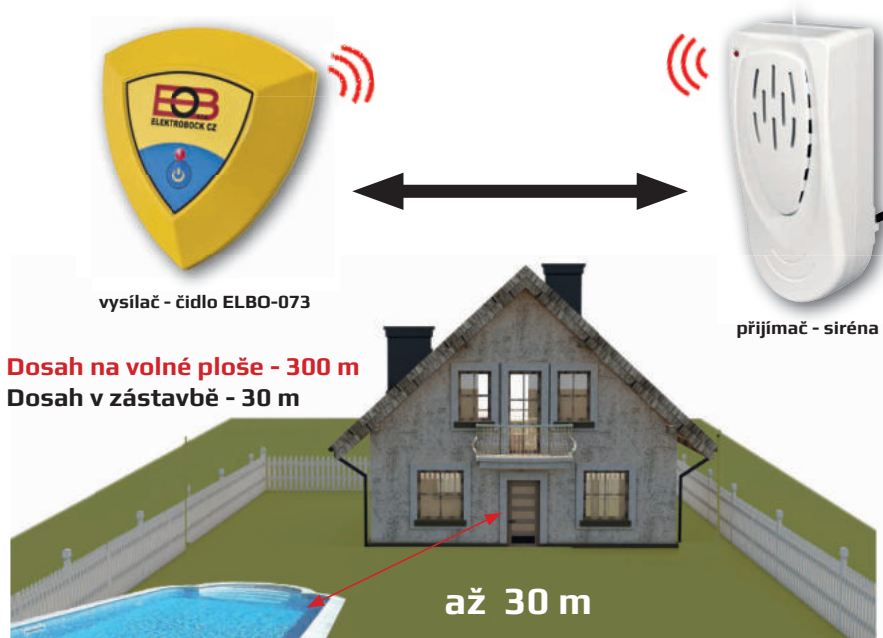

BEZDRÁTOVÝ BAZÉNOVÝ ALARM ELBO-073:

Bezdrátový bazénový alarm je elektronické monitorovací zařízení, které detekuje pohyb vodní hladiny, např. při pádu dítěte nebo zvířete do vody. Jestliže bazénové čidlo zaznamená dostatečně velké vlny (lze nastavit citlivost čidla), automaticky vyše bezdrátový signál a spustí sirénu.

NASTAVENÍ CITLIVOSTI

Snímač vln pracuje na základě měření zrychlení pohybu a náklonu při vlně. Na bazénovém alarmu lze nastavit míru citlivosti na zvíření vodní hladiny. Pro zastřešené bazény bez filtrace lze použít maximální citlivost, naopak pro nekryté bazény s filtrací nastavíme malou citlivost.

AUTOMATICKÁ AKTIVACE

Ve chvíli, kdy bazén používáte, stačí čidlo vytáhnout z vody, ale není třeba ho úplně vypínat. Čidlo zůstává v pohotovostním režimu. Pro opětovné použití stačí čidlo položit zpět na vodní hladinu. Do dvou minut po uklidnění hladiny se čidlo automaticky aktivuje a opět hlídá každou vlnku.

BEZDRÁTOVÝ PŘENOS A VELKÝ DOSAH SIGNÁLU

Bazénové čidlo slouží jako vysílač signálu. Jakmile dojde ke zvíření vodní hladiny, alarm vyše signál do přijímače (např. sirény) umístěného v libovolné síťové zásuvce, a ten spustí hlasité zvukové znamení.