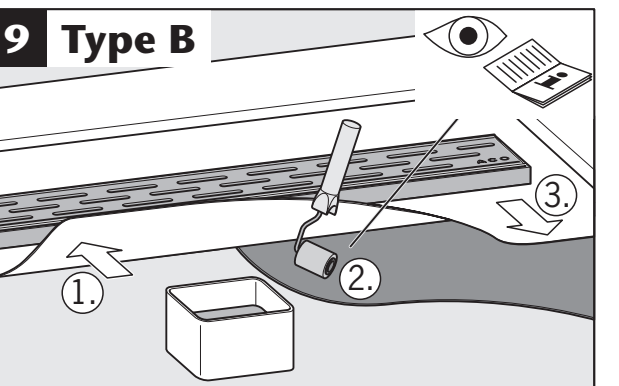

DE Verbundabdichtung
EN Compound sealing

FR Composé étanchéité
CZ Těsnící hmota