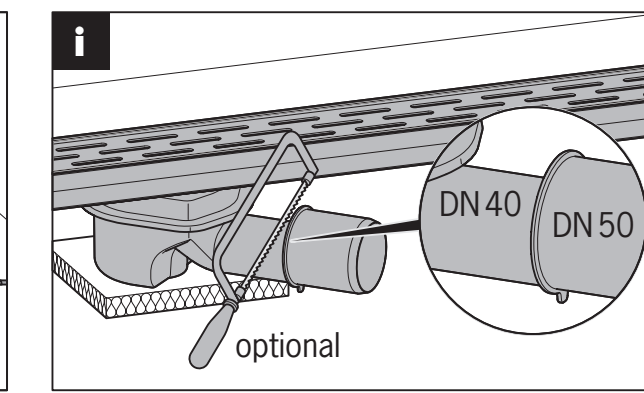

www.aco.com

ACO ShowerDrain B

2016-08-25

DE Verbundabdichtung
EN Compound sealing

FR Composé étanchéité
CZ Těsnící hmota

HU Folyékony vízszigetelő
PL Masa uszczelniajaca

NO Forbindelse forsegling

DE < 6 Monate
EN < 6 months