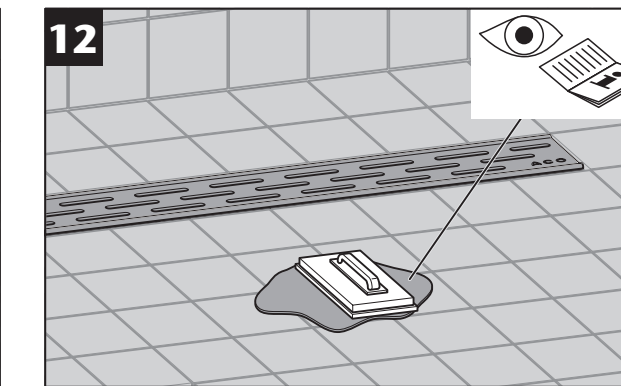

www.aco.com

ACO ShowerDrain B

2016-08-25

DE Verbundabdichtung
EN Compound sealing

FR Composé étanchéité
CZ Těsnící hmota

HU Folyékony vízszigetelő
PL Masa uszczelniajaca

NO Forbindelse forsegling

DE < 6 Monate
EN < 6 months