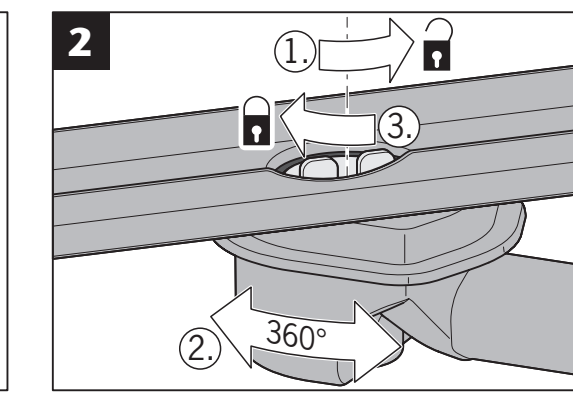

www.aco.com

ACO ShowerDrain B

2016-08-25

DE Verbundabdichtung
EN Compound sealing

FR Composé étanchéité
CZ Těsnící hmota

HU Folyékony vízszigetelő
PL Masa uszczelniajaca

NO Forbindelse forsegling

DE < 6 Monate
EN < 6 months