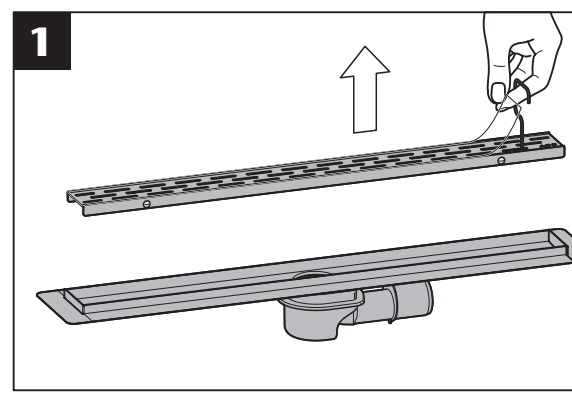

www.aco.com

ACO ShowerDrain B

2016-08-25

DE Verbundabdichtung
EN Compound sealing

FR Composé étanchéité
CZ Těsnící hmota

HU Folyékony vízszigetelő
PL Masa uszczelniajaca

NO Forbindelse forsegling

DE < 6 Monate
EN < 6 months