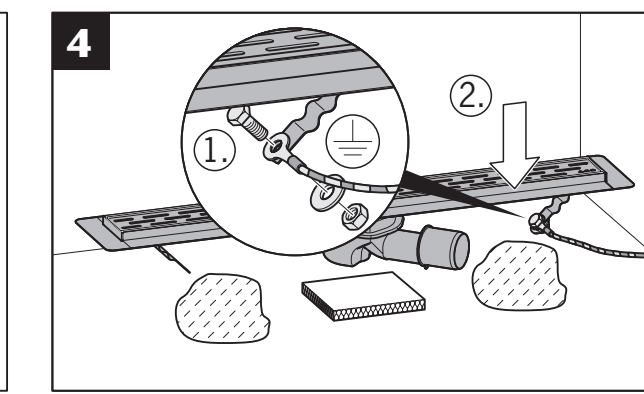

www.aco.com

ACO ShowerDrain B

2016-08-25

DE Verbundabdichtung
EN Compound sealing

FR Composé étanchéité
CZ Těsnící hmota

HU Folyékony vízszigetelő
PL Masa uszczelniajaca

NO Forbindelse forsegling

DE < 6 Monate
EN < 6 months