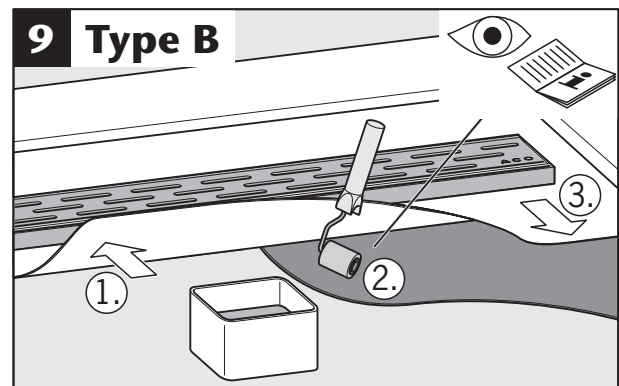

DE < 6 Monate
EN < 6 months

FR < 6 mois
CZ < 6 měsíců

HU < 6 hónapban
PL < 6 miesięcy

NO < 6 måned