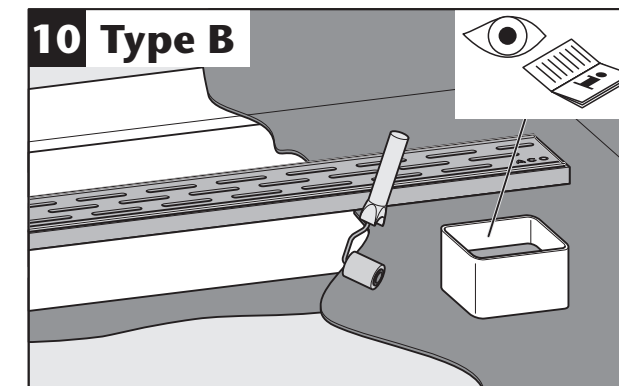

HU Folyékony vízszigetelő
PL Masa uszczelniajaca

NO Forbindelse forsegling

DE Verbundabdichtung
EN Compound sealing

FR Composé étanchéité
CZ Těsnící hmota

HU Folyékony vízszigetelő
PL Masa uszczelniajaca

NO Forbindelse forsegling