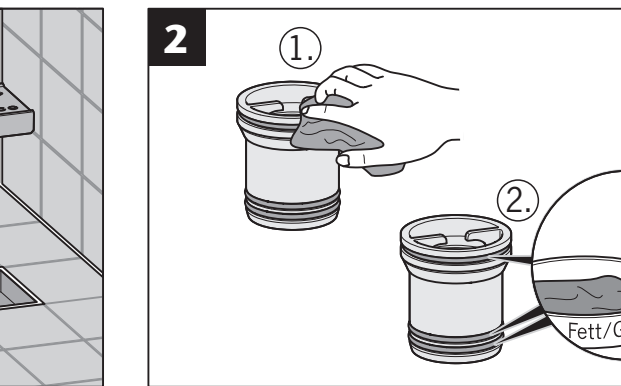

DE < 6 Monate
EN < 6 months

FR < 6 mois
CZ < 6 měsíců

HU < 6 hónapban
PL < 6 miesięcy

NO < 6 måned