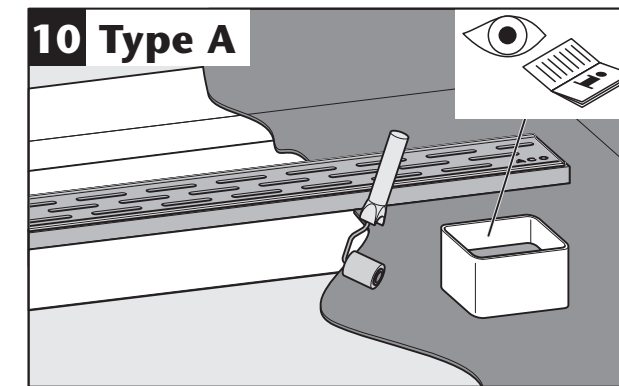

www.aco.com

ACO ShowerDrain B

2016-08-25

DE Verbundabdichtung
EN Compound sealing

FR Composé étanchéité
CZ Těsnící hmota

HU Folyékony vízszigetelő
PL Masa uszczelniajaca

NO Forbindelse forsegling

DE < 6 Monate
EN < 6 months