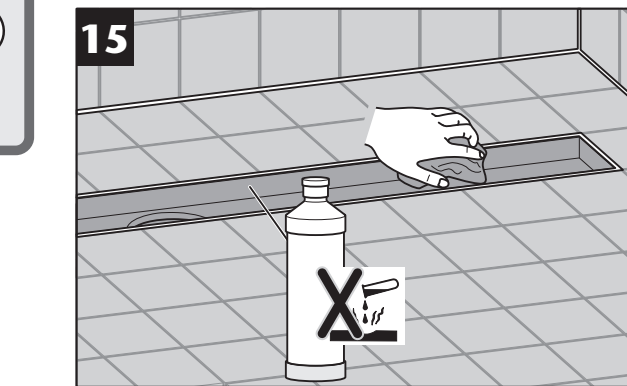

www.aco.com

ACO ShowerDrain B

2016-08-25

DE Verbundabdichtung
EN Compound sealing

FR Composé étanchéité
CZ Těsnící hmota

HU Folyékony vízszigetelő
PL Masa uszczelniajaca

NO Forbindelse forsegling

DE < 6 Monate
EN < 6 months