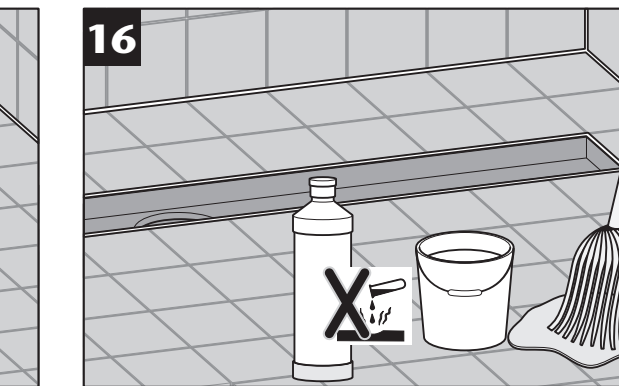

www.aco.com

ACO ShowerDrain B

2016-08-25

DE Verbundabdichtung
EN Compound sealing

FR Composé étanchéité
CZ Těsnící hmota

HU Folyékony vízszigetelő
PL Masa uszczelniajaca

NO Forbindelse forsegling

DE < 6 Monate
EN < 6 months