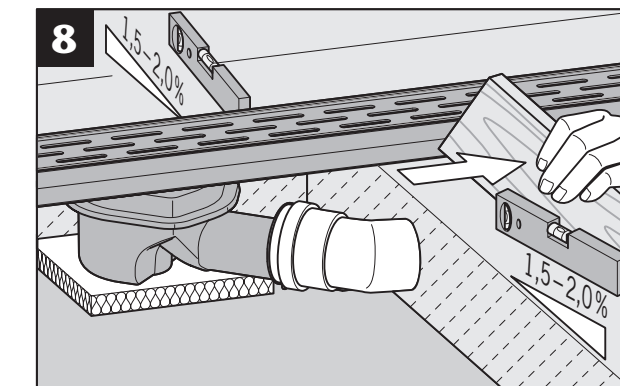

DE < 6 Monate
EN < 6 months

FR < 6 mois
CZ < 6 měsíců

HU < 6 hónapban
PL < 6 miesięcy

NO < 6 måned