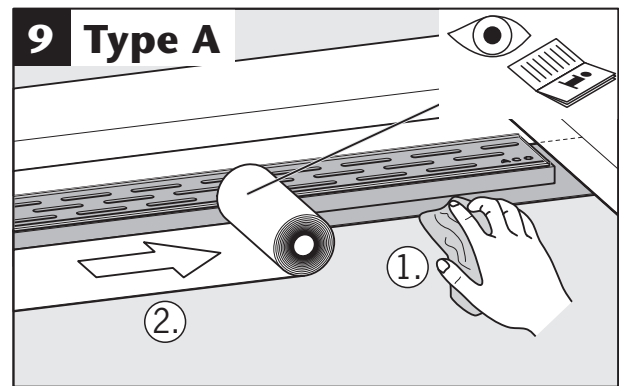

www.aco.com

ACO ShowerDrain B

2016-08-25

DE Verbundabdichtung
EN Compound sealing

FR Composé étanchéité
CZ Těsnící hmota

HU Folyékony vízszigetelő
PL Masa uszczelniajaca

NO Forbindelse forsegling

DE < 6 Monate
EN < 6 months