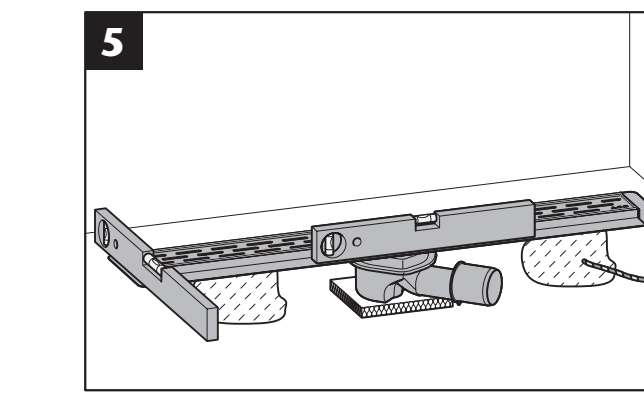

www.aco.com

ACO ShowerDrain B

2016-08-25

DE Verbundabdichtung
EN Compound sealing

FR Composé étanchéité
CZ Těsnící hmota

HU Folyékony vízszigetelő
PL Masa uszczelniajaca

NO Forbindelse forsegling

DE < 6 Monate
EN < 6 months