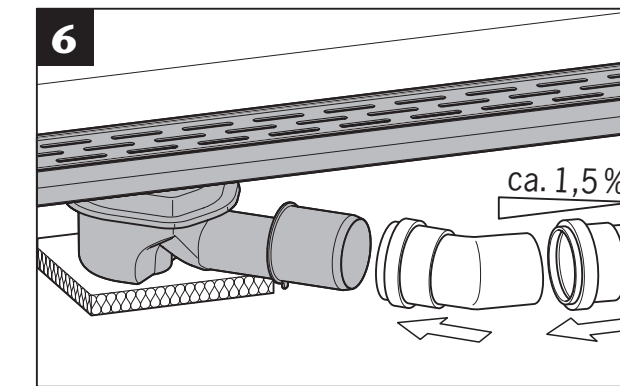

www.aco.com

ACO ShowerDrain B

2016-08-25

DE Verbundabdichtung
EN Compound sealing

FR Composé étanchéité
CZ Těsnící hmota

HU Folyékony vízszigetelő
PL Masa uszczelniajaca

NO Forbindelse forsegling

DE < 6 Monate
EN < 6 months