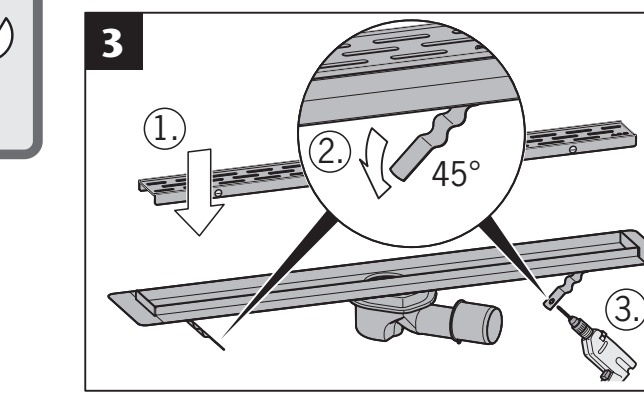

www.aco.com

ACO ShowerDrain B

2016-08-25

DE Verbundabdichtung
EN Compound sealing

FR Composé étanchéité
CZ Těsnící hmota

HU Folyékony vízszigetelő
PL Masa uszczelniajaca

NO Forbindelse forsegling

DE < 6 Monate
EN < 6 months