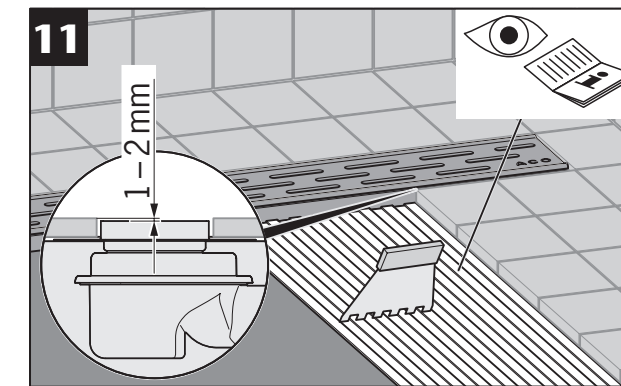

www.aco.com

ACO ShowerDrain B

2016-08-25

DE Verbundabdichtung
EN Compound sealing

FR Composé étanchéité
CZ Těsnící hmota

HU Folyékony vízszigetelő
PL Masa uszczelniajaca

NO Forbindelse forsegling

DE < 6 Monate
EN < 6 months