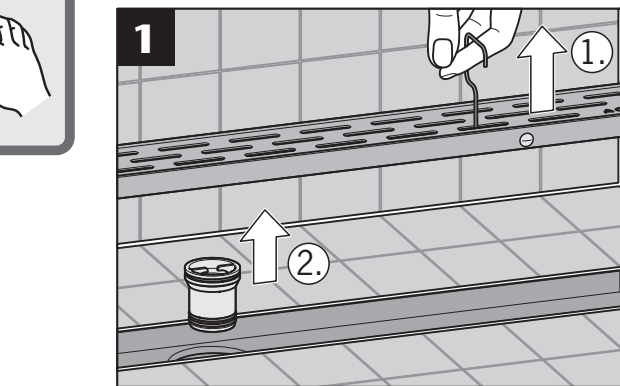

www.aco.com

ACO ShowerDrain B

2016-08-25

DE Verbundabdichtung
EN Compound sealing

FR Composé étanchéité
CZ Těsnící hmota

HU Folyékony vízszigetelő
PL Masa uszczelniajaca

NO Forbindelse forsegling

DE < 6 Monate
EN < 6 months