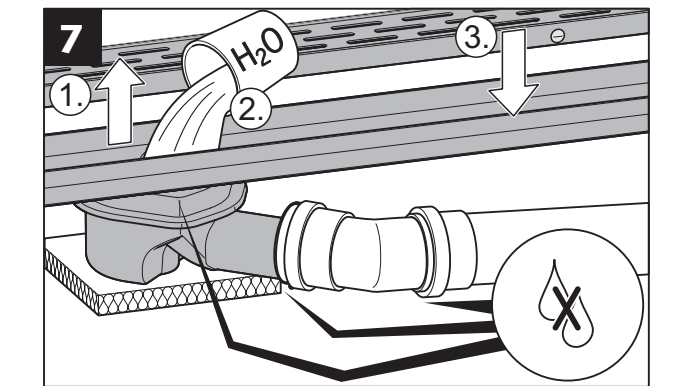

www.aco.com

ACO ShowerDrain B

2016-08-25

DE Verbundabdichtung
EN Compound sealing

FR Composé étanchéité
CZ Těsnící hmota

HU Folyékony vízszigetelő
PL Masa uszczelniajaca

NO Forbindelse forsegling

DE < 6 Monate
EN < 6 months