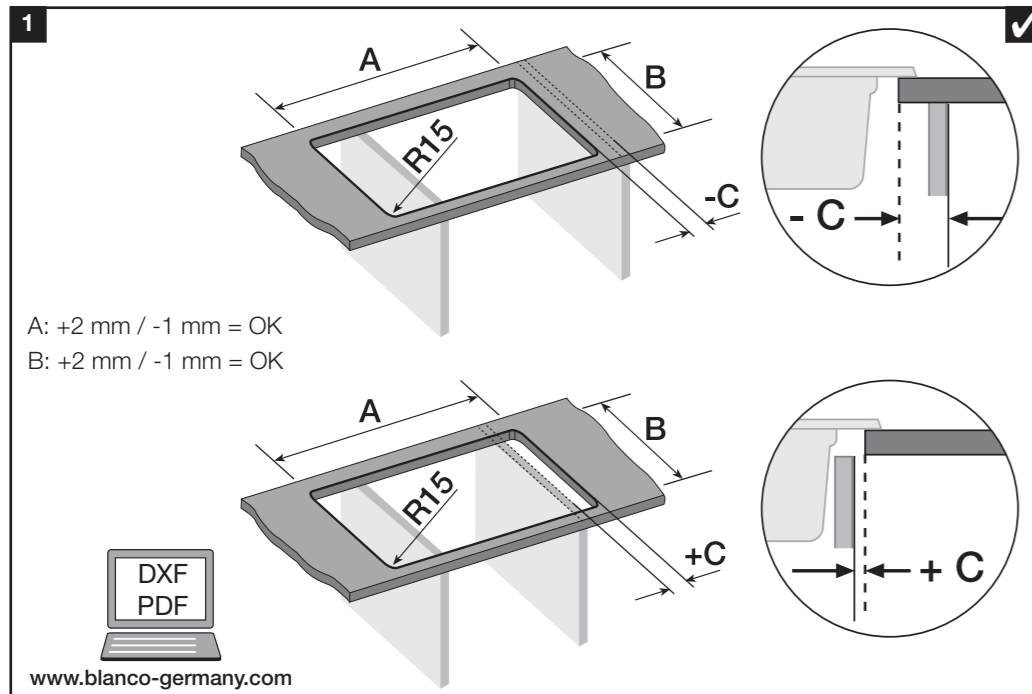

C	A +2 mm / -1 mm	B
BLANCO ADON XL 6 S	+3,5 mm	960 mm	460 mm
BLANCO ALAROS 6 S	+270 mm	1140 mm	490 mm
BLANCO ARTAGO 6	+55 mm	490 mm	490 mm
BLANCO AXIA II 45 S	+26 mm	756 mm	480 mm
BLANCO AXIA II 5 S	+6 mm	891 mm	480 mm
BLANCO AXIA II 6 S	+6 mm	976 mm	480 mm
BLANCO AXIA II 8	-17 mm	766 mm	480 mm
BLANCO AXIA 8 Fun	-17 mm	766 mm	480 mm
BLANCO AXIA II 8 S	+6 mm	1136 mm	480 mm
BLANCO AXIA III 45 S	+10 mm	760 mm	490 mm
BLANCO AXIA III 5 S	-15,5 mm	895 mm	490 mm
BLANCO AXIA III 6 S	-15 mm	980 mm	490 mm
BLANCO AXIA III XL 6 S	-15 mm	980 mm	490 mm
BLANCO CLASSIC 45 S	+10 mm	756 mm	486 mm
BLANCO CLASSIC 5 S	+5 mm	891 mm	486 mm
BLANCO CLASSIC 6 S	+6 mm	976 mm	486 mm
BLANCO CLASSIC 8	+20 mm	840 mm	480 mm
BLANCO CLASSIC 8 S	+8 mm	1136 mm	486 mm
BLANCO CLASSIC Neo 45 S	+3 mm	760 mm	490 mm
BLANCO CLASSIC Neo 5 S	+3 mm	895 mm	490 mm
BLANCO CLASSIC Neo 6 S	+3 mm	980 mm	490 mm
BLANCO CLASSIC Neo XL 6 S	+3 mm	980 mm	490 mm
BLANCO COLLECTIS 6 S	-5 mm	984 mm	494 mm
BLANCO DALAGO 45	-3 mm	445 mm	490 mm
BLANCO DALAGO 5	-3 mm	495 mm	490 mm
BLANCO DALAGO 6	-3 mm	595 mm	490 mm
BLANCO DALAGO 8	-3 mm	795 mm	490 mm
BLANCO ELON 45 S	-16 mm	630 mm	480 mm
BLANCO ELON XL 6 S	-16 mm	760 mm	480 mm
BLANCO ELON XL 8 S	-100 mm	840 mm	480 mm
BLANCO ENOS 40 S	+0 mm	660 mm	480 mm
BLANCO ETAGON 6	-6 mm	588 mm	498 mm
BLANCO FAVOS 45 S	+10 mm	842 mm	417 mm
BLANCO FAVOS Mini	+10 mm	762 mm	417 mm
BLANCO FAVOS 6 S	-30 mm	842 mm	417 mm
BLANCO FAVUM 45 S	-5 mm	840 mm	415 mm
BLANCO FAVUM XL 6 S	-5 mm	840 mm	415 mm
BLANCO LAGO	-5 mm	591 mm	486 mm
BLANCO LEGRA 45 S	+0 mm	760 mm	480 mm
BLANCO LEGRA 6	+17,5 mm	565 mm	480 mm
BLANCO LEGRA 6 S	+0 mm	980 mm	480 mm
BLANCO LEGRA 6 S Compact	-24 mm	760 mm	480 mm
BLANCO LEGRA XL 6 S	-3 mm	840 mm	480 mm
BLANCO LEGRA 8 S	-4 mm	1140 mm	480 mm
BLANCO LEXA 40 S	-4 mm	660 mm	480 mm
BLANCO LEXA 45 S	-3 mm	840 mm	480 mm
BLANCO LEXA 5 S	-4 mm	930 mm	480 mm
BLANCO LEXA 6 S	-4 mm	980 mm	480 mm
BLANCO LEXA 8	-20 mm	760 mm	480 mm