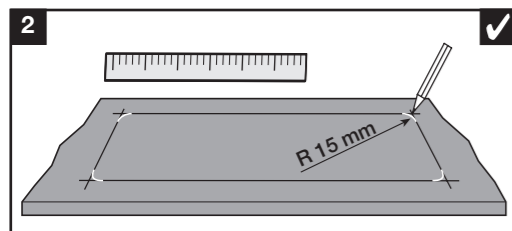

C	A +2 mm / -1 mm	B
BLANCO ADON XL 6 S	+3,5 mm	960 mm	460 mm
BLANCO ALAROS 6 S	+270 mm	1140 mm	490 mm
BLANCO ARTAGO 6	+55 mm	490 mm	490 mm
BLANCO AXIA II 45 S	+26 mm	756 mm	480 mm
BLANCO AXIA II 5 S	+6 mm	891 mm	480 mm
BLANCO AXIA II 6 S	+6 mm	976 mm	480 mm
BLANCO AXIA II 8	-17 mm	766 mm	480 mm
BLANCO AXIA 8 Fun	-17 mm	766 mm	480 mm
BLANCO AXIA II 8 S	+6 mm	1136 mm	480 mm
BLANCO AXIA III 45 S	+10 mm	760 mm	490 mm
BLANCO AXIA III 5 S	-15,5 mm	895 mm	490 mm
BLANCO AXIA III 6 S	-15 mm	980 mm	490 mm
BLANCO AXIA III XL 6 S	-15 mm	980 mm	490 mm
BLANCO CLASSIC 45 S	+10 mm	756 mm	486 mm
BLANCO CLASSIC 5 S	+5 mm	891 mm	486 mm
BLANCO CLASSIC 6 S	+6 mm	976 mm	486 mm
BLANCO CLASSIC 8	+20 mm	840 mm	480 mm
BLANCO CLASSIC 8 S	+8 mm	1136 mm	486 mm
BLANCO CLASSIC Neo 45 S	+3 mm	760 mm	490 mm
BLANCO CLASSIC Neo 5 S	+3 mm	895 mm	490 mm
BLANCO CLASSIC Neo 6 S	+3 mm	980 mm	490 mm
BLANCO CLASSIC Neo XL 6 S	+3 mm	980 mm	490 mm
BLANCO COLLECTIS 6 S	-5 mm	984 mm	494 mm
BLANCO DALAGO 45	-3 mm	445 mm	490 mm
BLANCO DALAGO 5	-3 mm	495 mm	490 mm
BLANCO DALAGO 6	-3 mm	595 mm	490 mm
BLANCO DALAGO 8	-3 mm	795 mm	490 mm
BLANCO ELON 45 S	-16 mm	630 mm	480 mm
BLANCO ELON XL 6 S	-16 mm	760 mm	480 mm
BLANCO ELON XL 8 S	-100 mm	840 mm	480 mm
BLANCO ENOS 40 S	+0 mm	660 mm	480 mm
BLANCO ETAGON 6	-6 mm	588 mm	498 mm
BLANCO FAVOS 45 S	+10 mm	842 mm	417 mm
BLANCO FAVOS Mini	+10 mm	762 mm	417 mm
BLANCO FAVOS 6 S	-30 mm	842 mm	417 mm
BLANCO FAVUM 45 S	-5 mm	840 mm	415 mm
BLANCO FAVUM XL 6 S	-5 mm	840 mm	415 mm
BLANCO LAGO	-5 mm	591 mm	486 mm
BLANCO LEGRA 45 S	+0 mm	760 mm	480 mm
BLANCO LEGRA 6	+17,5 mm	565 mm	480 mm
BLANCO LEGRA 6 S	+0 mm	980 mm	480 mm
BLANCO LEGRA 6 S Compact	-24 mm	760 mm	480 mm
BLANCO LEGRA XL 6 S	-3 mm	840 mm	480 mm
BLANCO LEGRA 8 S	-4 mm	1140 mm	480 mm
BLANCO LEXA 40 S	-4 mm	660 mm	480 mm
BLANCO LEXA 45 S	-3 mm	840 mm	480 mm
BLANCO LEXA 5 S	-4 mm	930 mm	480 mm
BLANCO LEXA 6 S	-4 mm	980 mm	480 mm
BLANCO LEXA 8	-20 mm	760 mm	480 mm