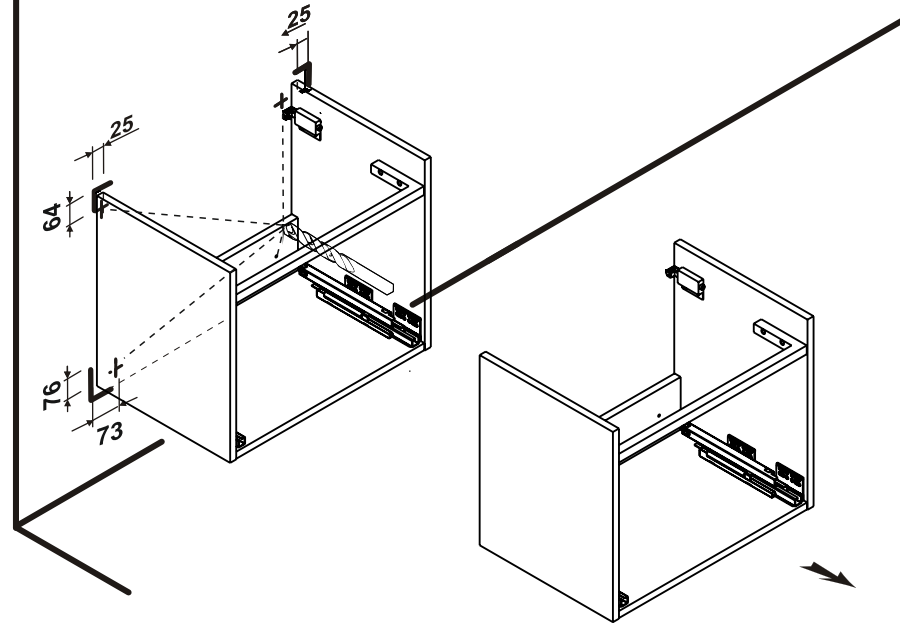

X000001099 SPODNÍ SKŘÍŇKA POD UMYVADLO 530  
X000001099 Zrcadlo 530

5

CZ/SK let záruky  
DE jahre garantie  
GB years of guarantee  
HU év garancia  
PL lat gwarancji  
RUS лет гарантии  
UA рокив гарантії

X000001097

SPODNÍ SKŘÍŇKA POD UMYVADLO 530

Ø10

X000001097

SPODNÍ SKŘÍŇKA POD UMYVADLO 530

X000001099 Zrcadlo 530

1

2