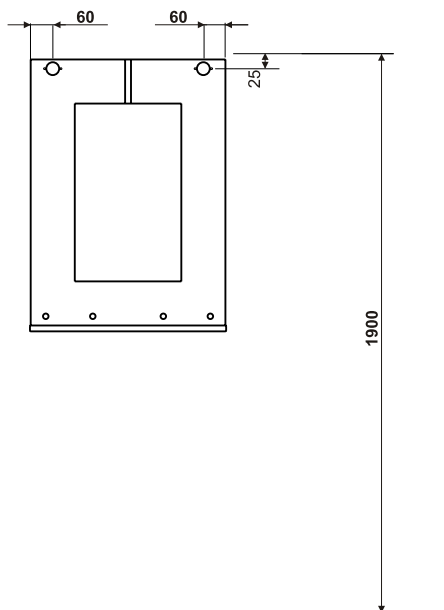

X000001097

SPODNÍ SKŘÍŇKA POD UMYVADLO 530

Ø10

X000001097

SPODNÍ SKŘÍŇKA POD UMYVADLO 530

X000001099 Zrcadlo 530

1

2