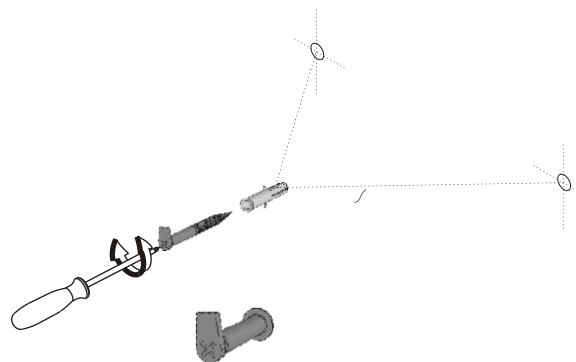

X000001099 Zrcadlo 530

1

2

3

	A
X000001099	410

4

5

6