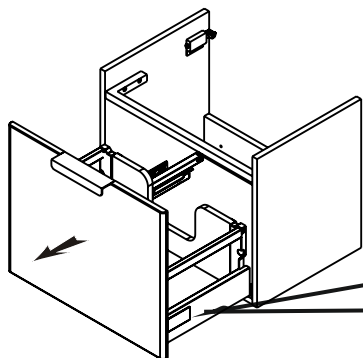

X000001099 SPODNÍ SKŘÍŇKA POD UMYVADLO 530  
X000001099 Zrcadlo 530

5

CZ/SK let záruky  
DE jahre garantie  
GB years of guarantee  
HU év garancia  
PL lat gwarancji  
RUS лет гарантии  
UA рокив гарантії

X000001097

SPODNÍ SKŘÍŇKA POD UMYVADLO 530

Ø10

X000001097

SPODNÍ SKŘÍŇKA POD UMYVADLO 530

X000001099 Zrcadlo 530

1

2