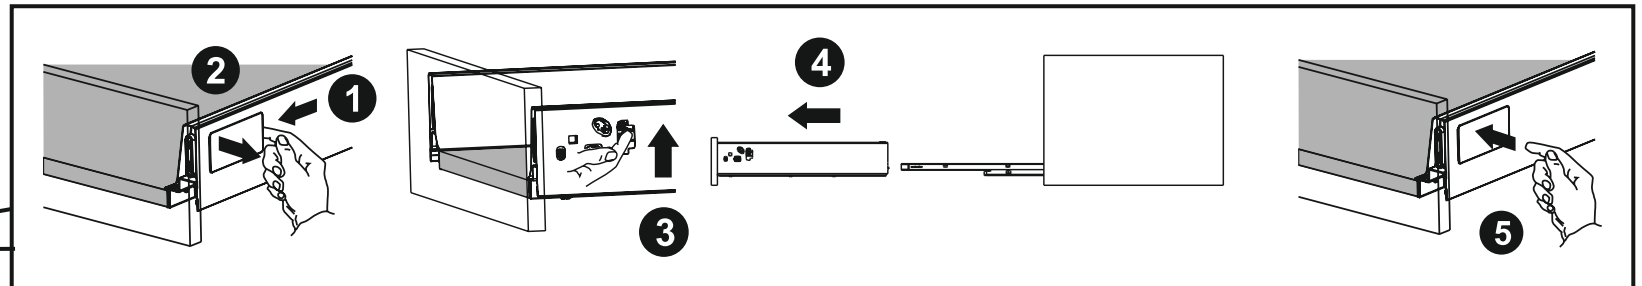

X000001099 SPODNÍ SKŘÍŇKA POD UMYVADLO 530  
X000001099 Zrcadlo 530

5

CZ/SK let záruky  
DE jahre garantie  
GB years of guarantee  
HU év garancia  
PL lat gwarancji  
RUS лет гарантии  
UA рокив гарантії

X000001097

SPODNÍ SKŘÍŇKA POD UMYVADLO 530

Ø10

X000001097

SPODNÍ SKŘÍŇKA POD UMYVADLO 530

X000001099 Zrcadlo 530

1

2