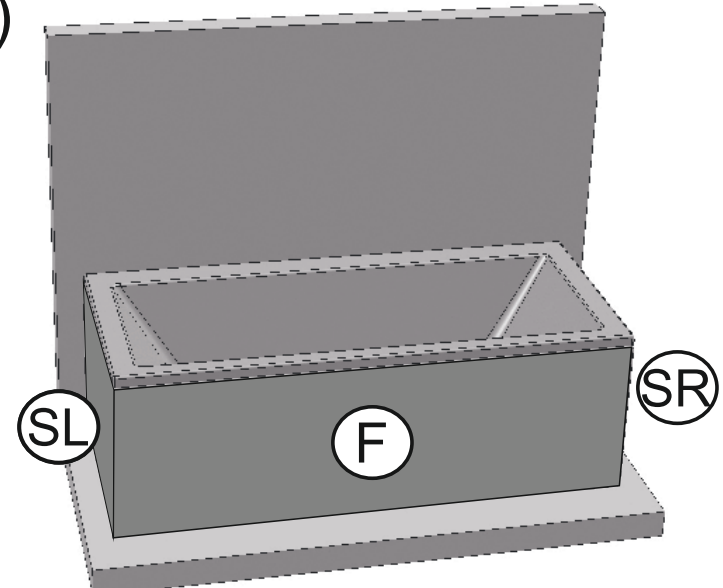

- |                               |                         |
|-------------------------------|-------------------------|
| <b>CZ</b> PANEL K VANE        | NÁVOD NA MONTÁŽ         |
| <b>DE</b> PANEL FÜR BADEWANNE | MONTAGEANLEITUNG        |
| <b>GB</b> PANEL FOR BATHTUB   | INSTALATION INSTRUCTION |
| <b>HU</b> KÁD-OLDALLAP        | ÖSSZESZERELÉSI ÚTMUTATÓ |
| <b>PL</b> PANEL DO WANNY      | INSTRUKCJA MONTAŻU      |
| <b>RU</b> ПАНЕЛЬ ДЛЯ ВАННЫ    | ИНСТРУКЦИЯ МОНТАЖА      |
| <b>SK</b> PANEL NA VAŇU       | NÁVOD PRE MONTÁŽ        |
| <b>UA</b> ПАНЕЛЬ ДЛЯ ВАННИ    | ІНСТРУКЦІЯ З МОНТАЖУ    |

Ⓛ - Side panel L

Ⓡ - Side panel R

a)

b)

c)

d)

## PANEL boční (side) L PANEL boční (side) R

---

- ① 2x  ② 2x 
- ③ 8x  US-4x16