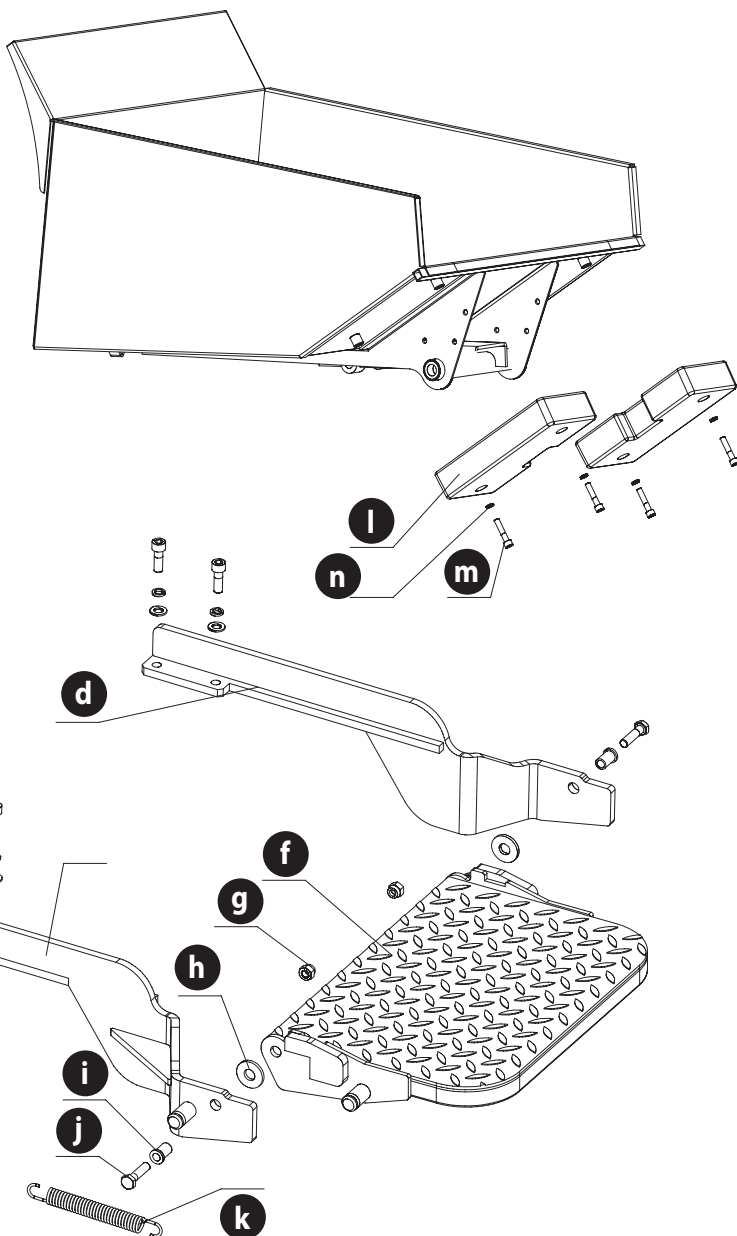

Fahrerstandplattform GRD 500/R

55572

Güde

DEUTSCH	Bitte lesen Sie die Betriebsanleitung vor Inbetriebnahme sorgfältig durch.
ENGLISH	Please read the instructions carefully before starting the machine.
FRANÇAIS	Veillez lire avec soin le mode d'emploi avant la mise en service
ITALIANO	Leggere attentamente le istruzioni per l'uso prima di mettere in funzione l'elettrodomestico.
ESPAÑOL	Por favor, lea este manual de instrucciones detalladamente antes de la puesta en funcionamiento.
NEDERLANDS	Graag instructies zorgvuldig doorlezen vóóordat u de machine in gebruik neemt.
ČEŠTINA	Před spuštěním stroje si pečlivě pročtěte návod k používání.
SLOVENČINA	Pred prvým použitím prístroja si pozorne prečítajte návod na obsluhu.
POLSKI	Przed przystąpieniem do uruchomienia prosimy o dokładne zapoznanie się z instrukcją obsługi.
MAGYAR	Kérk alaposan olvassa el a tájékoztatót mielött a gépet használja.
ΕΛΛΗΝΙΚΗ	Διαβάστε προσεκτικά τις οδηγίες λειτουργίας πριν από τη θέση σε λειτουργία.
LIETUVIŲ KALBA	Prieš pradėdami eksploatuoti atidžiai perskaitykite naudojimo instrukciją.

Lieferumfang

EN Scope of delivery FR Contenu de la livraison IT Dotazione
ES Volumen de suministro NL Leveringsomvang CZ OBJEM dodávky
SK Rozsah dodávky PL Zakres dostawy HU Szállítási terjedelem

a b c		1x	M10 x 30
d	Right Conneting Part	1x	
e	Left Conneting Part	6x	Axis Pin 10x60; Cotter Pin
f	Platform	1	
g h i j		2	M10 x 40
k		1	Spring
l	Counter Weight	2	
m n		4	M10 x 25

1

Counter Weight (x2)

M10 x 50 (x4)

2

M10 x 30 (x4)

GÜDE GmbH & Co. KG

Birkichstrasse 6

74549 Wolpertshausen