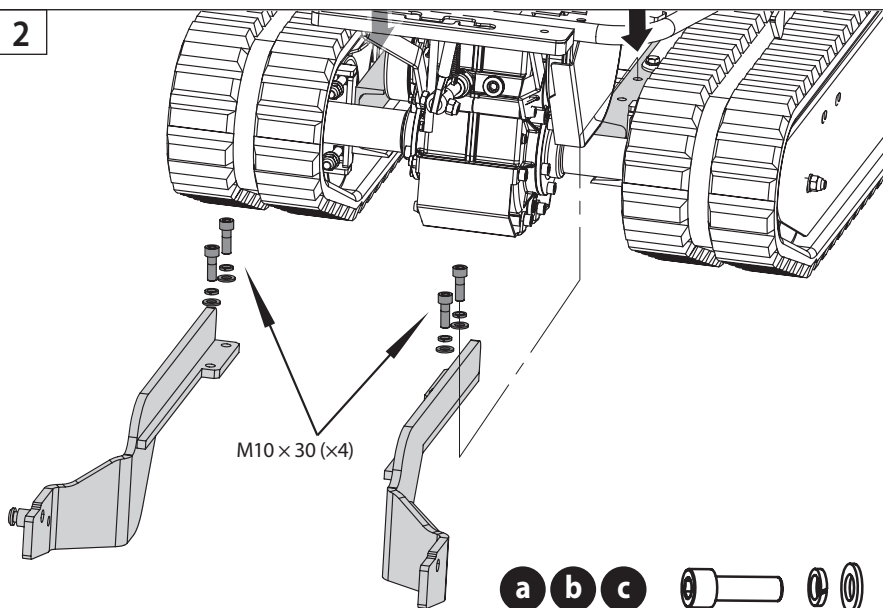

Counter Weight (x2)

M10 x 50 (x4)

2