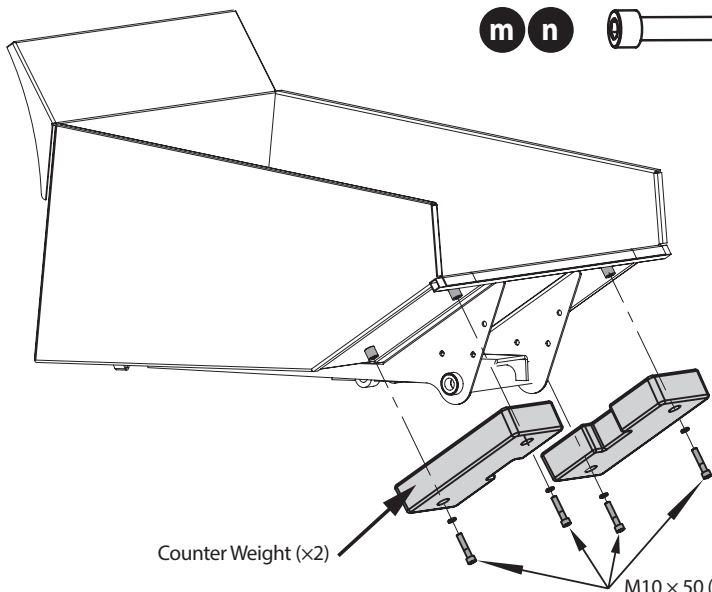

Lieferumfang

EN Scope of delivery FR Contenu de la livraison IT Dotazione
ES Volumen de suministro NL Leveringsomvang CZ OBJEM dodávky
SK Rozsah dodávky PL Zakres dostawy HU Szállítási terjedelem

a b c		1x	M10 x 30
d	Right Conneting Part	1x	
e	Left Conneting Part	6x	Axis Pin 10x60; Cotter Pin
f	Platform	1	
g h i j		2	M10 x 40
k		1	Spring
l	Counter Weight	2	
m n		4	M10 x 25

1

Counter Weight (x2)

M10 x 50 (x4)

2

M10 x 30 (x4)

GÜDE GmbH & Co. KG

Birkichstrasse 6

74549 Wolpertshausen