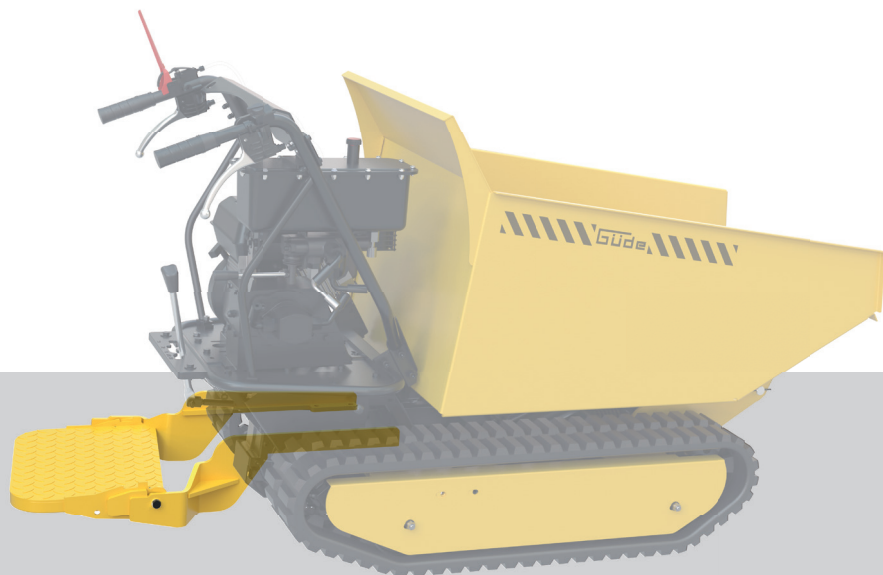

DE	Montageanleitung
EN	Translation of the assembly instructions
FR	Traduction des instructions de montage
IT	Traduzione delle istruzioni di montaggio
ES	Traducción del manual original
NL	Vertaling van de montagehandleiding
CZ	Překlad montážního návodu
SK	Preklad návodu na montáž
PL	Tłumaczenie instrukcji montażu
HU	Az összeszerelési útmutató fordítása

Fahrerstandplattform GRD 500/R

55572

Güde