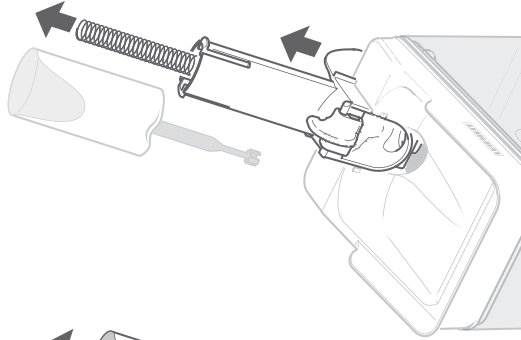

**LEIFHEIT**

Ersatzteile  
für Kirschentkerner  
Art.-Nr. 37211

Replacement  
for cherry stoner  
item no. 37211

Art.-Nr. 37213

**RU** Замена пружины

**RU** Замена резинового скребка

**RO** ÎSchimbarea arcului