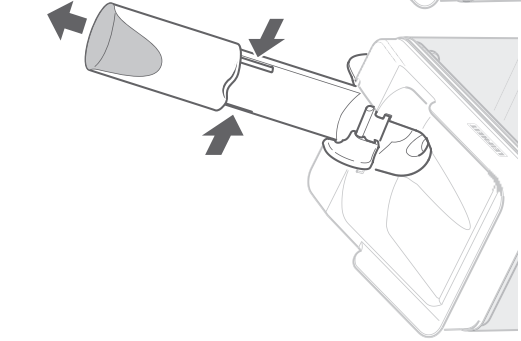

**LEIFHEIT**

Ersatzteile  
für Kirschentkerner  
Art.-Nr. 37211

Replacement  
for cherry stoner  
item no. 37211

Art.-Nr. 37213

**RU** Замена пружины

**RU** Замена резинового скребка

**RO** ÎSchimbarea arcului