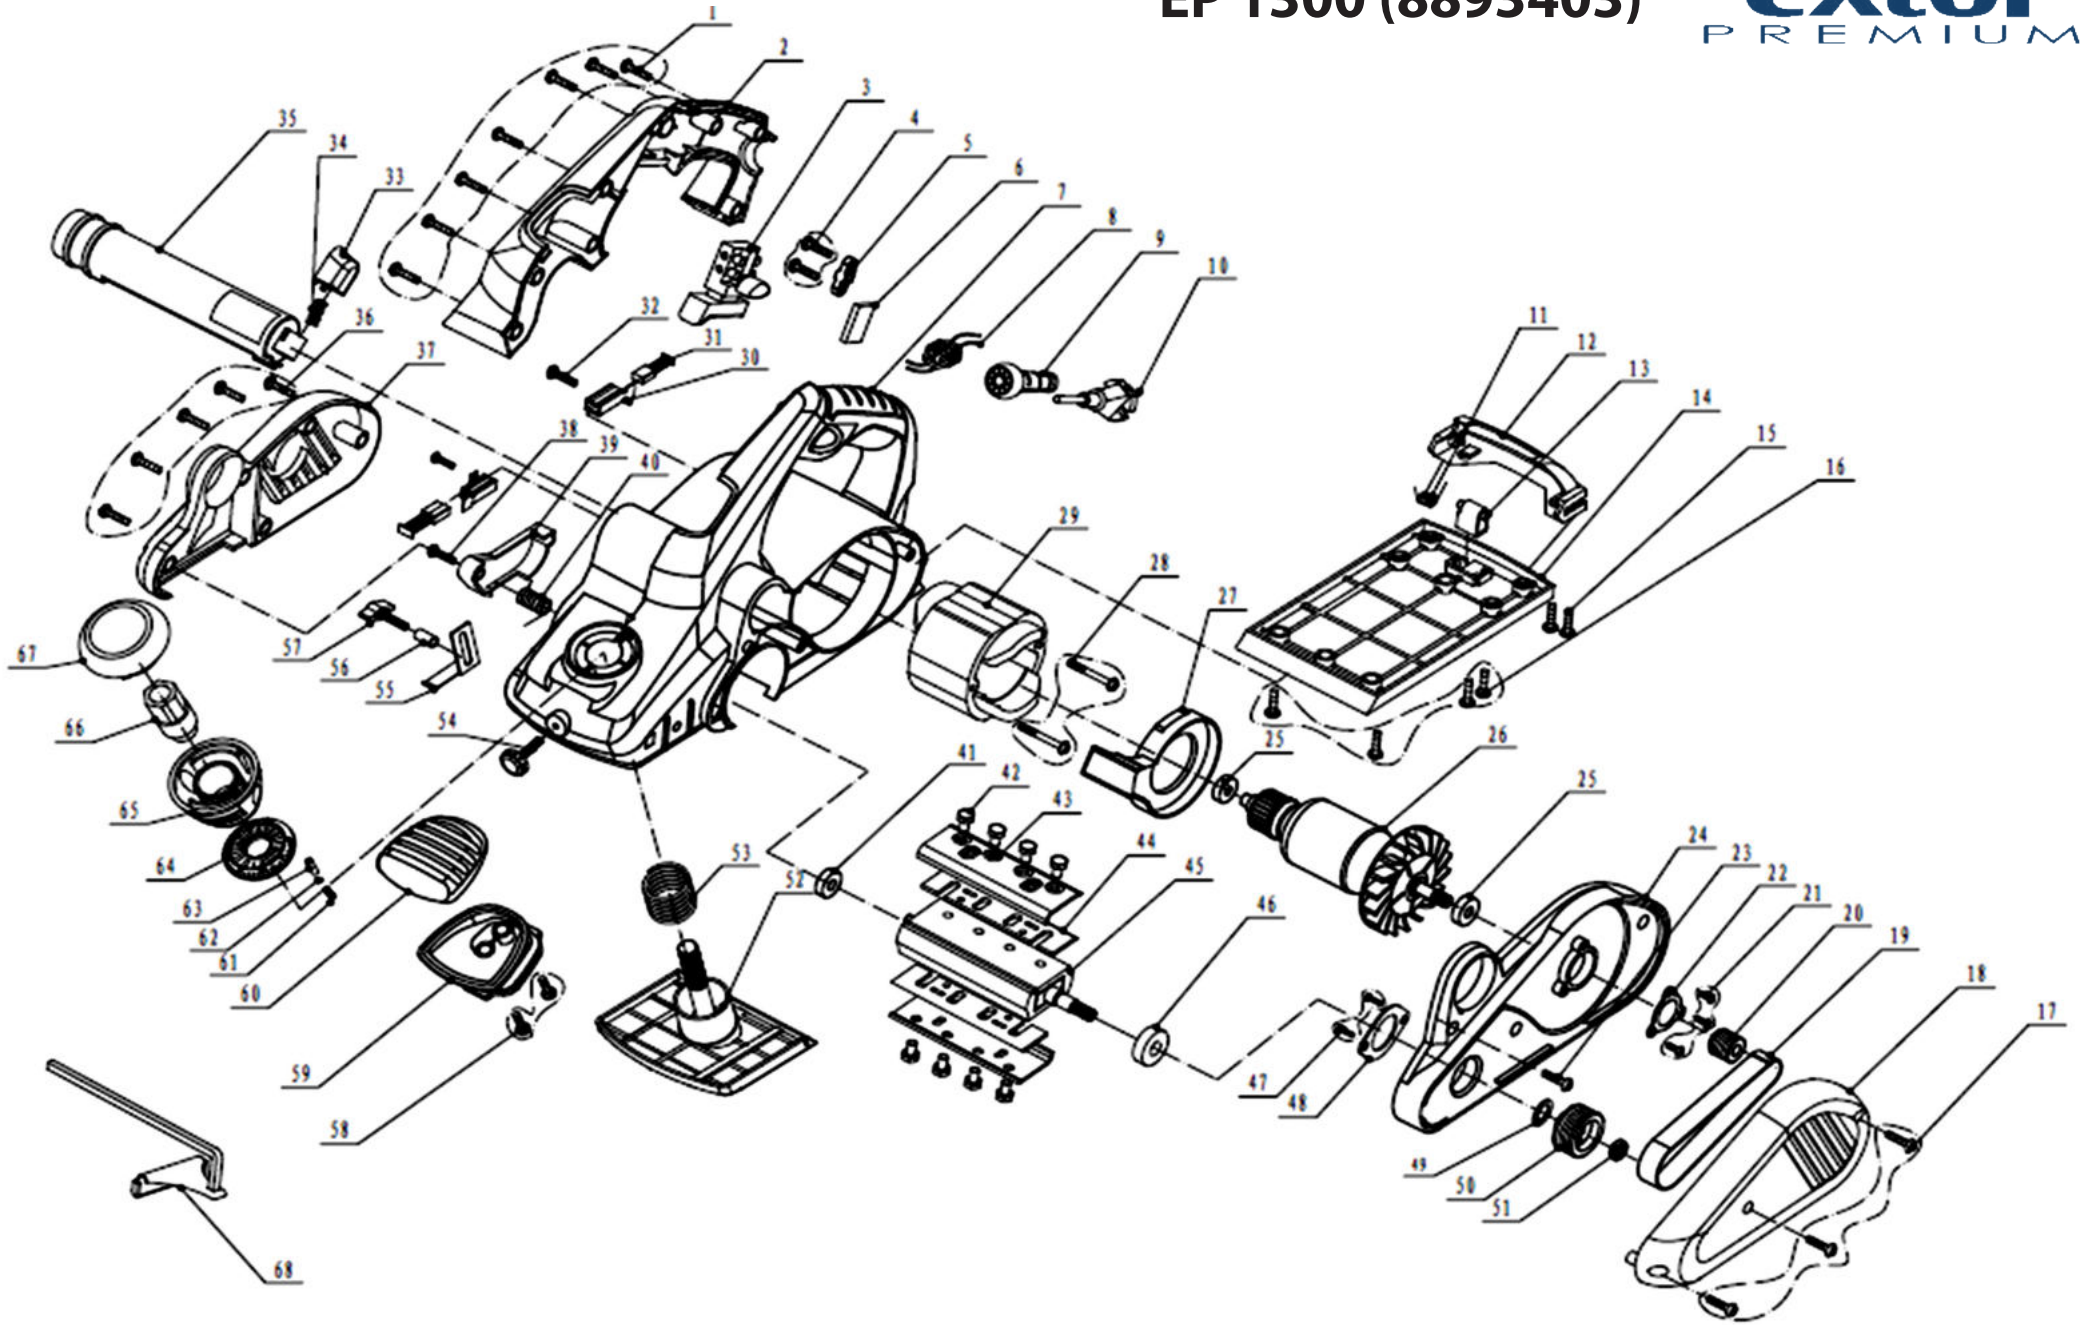

EP 1300 (8893403)

position	description	popis	QTY	order no./ objednáací číslo
1	Screw	šroub	8	
2	handle cover	levá část rukojeti	1	
3	Switch	spínač	1	8893403-3
4	Screw ST4.2X14	šroub	2	
5	Pressure board	přichytka kabelu	1	
6	Capacitor	kondenzátor	1	
7	Motor housing	Pouzdro motoru	1	
8	Inductance	Indukční cívka	1	
9	Cable sleeve	kryt kabelu	1	
10	cable plug	zástrčka	1	
11	Twist spring	pružina	1	
12	Alu cover	hliníková kryt	1	
13	Block	úchyt	1	
14	rear botton plate	Základní deska	1	
15	Screw M5*12	šroub	2	
16	Screw ST4.2X14	šroub	4	
17	Screw sT4.2X30	šroub	3	
18	Belt cover	boční kryt řemene	1	
19	Belt	řemen	1	8893403-19
20	Small gear wheel	malá řemenice	1	
21	Screw M4*8	šroub	3	
22	Bearing cover	kryt ložiska	1	
23	Screw ST4.2*16	šroub	1	
24	Middle cover	kryt převodové skříně	1	
25	Bearing 608	ložisko	2	
26	Armature	rotor	1	8893403-26
27	baffle circle	kryt	1	
28	Screw ST4.2*60	šroub	2	
29	Stator	stator	1	
30	Brushes holder	držák uhlíku	2	
31	Carbon Brushes	Uhlíkový kartáč	2	
32	Screw ST3.5*8	šroub	2	
33	Button	Tlačítko	1	
34	Spring	pružina	1	
35	dust extraction tube	tubus na odvod hoblin	1	
36	Screw	šroub	5	
37	Cover	kryt	1	
38	Screw ST4.2*14	šroub	1	
39	Safty board	kryt	1	
40	Twist spring	pružina	1	
41	bearing 627	ložisko	1	
42	bolt M6*28	šroub	8	
43	Pressure board	přítlačný plát	2	8893403-43
44	blade	pilový list	2	8893403-44
45	blade pulley	nožový válec	1	8893403-45
46	bearing 6000	ložisko	1	8893403-46
47	Screw M4*12	šroub	2	
48	bearing cover	kryt ložiska	1	
49	flat washer $\phi 10.5 \times \phi 18 \times 0.7$	podložka	1	
50	Big gear wheel	Velká řemenice	1	
51	Nut M8	matice M8	1	
52	Front botton board	přední spodní deska	1	
53	spring	pružina	1	
54	knob	nastavovací šroub	1	8893403-54
55	depth rule	měřidlo hloubky	1	