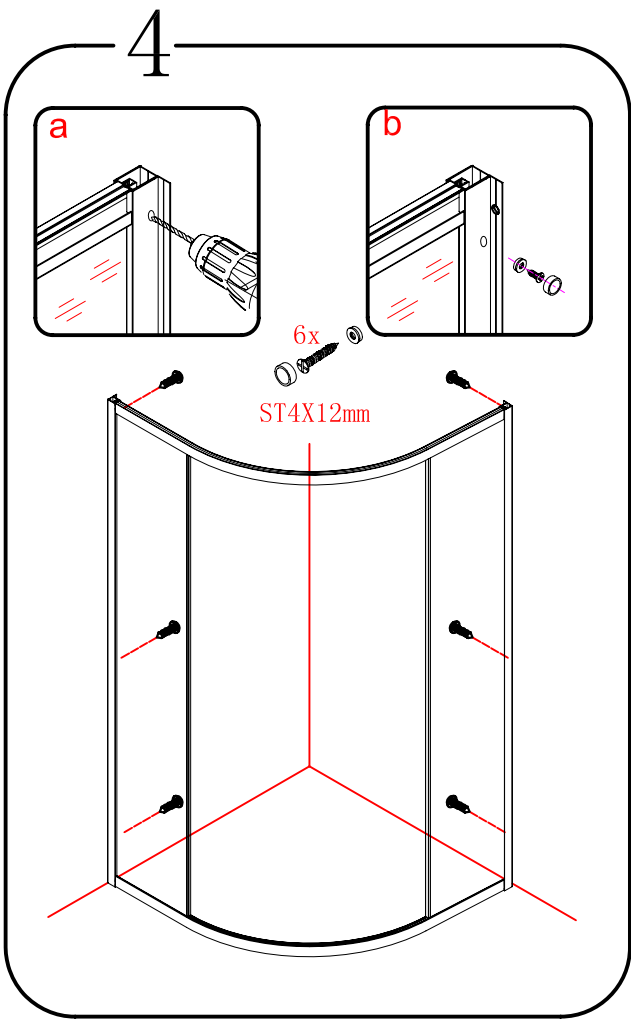

ETERNO GE6580 GE6590 GE7590

GELCO s.r.o.
Makovského 1341
163 00 Praha 6
info@gelcocz.eu

GELCO s.r.o., Makovského 1341,
163 00 Praha 6

07

EN 14428

Glass shower enclosure
cleaning efficiency: conforming
impact resistance: conforming
operating life: conforming