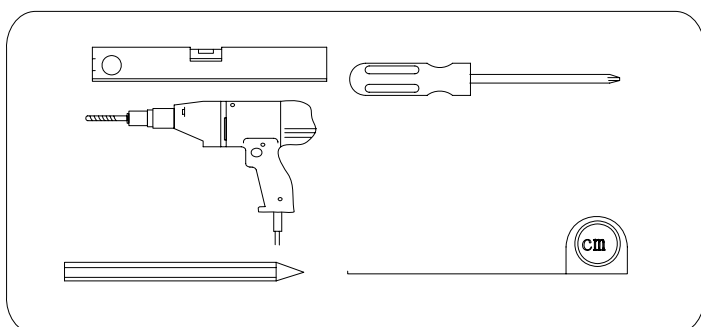

ETERNO GE6580 GE6590 GE7590

GELCO s.r.o.
Makovského 1341
163 00 Praha 6
info@gelcocz.eu

GELCO s.r.o., Makovského 1341,
163 00 Praha 6

07

EN 14428

Glass shower enclosure
cleaning efficiency: conforming
impact resistance: conforming
operating life: conforming