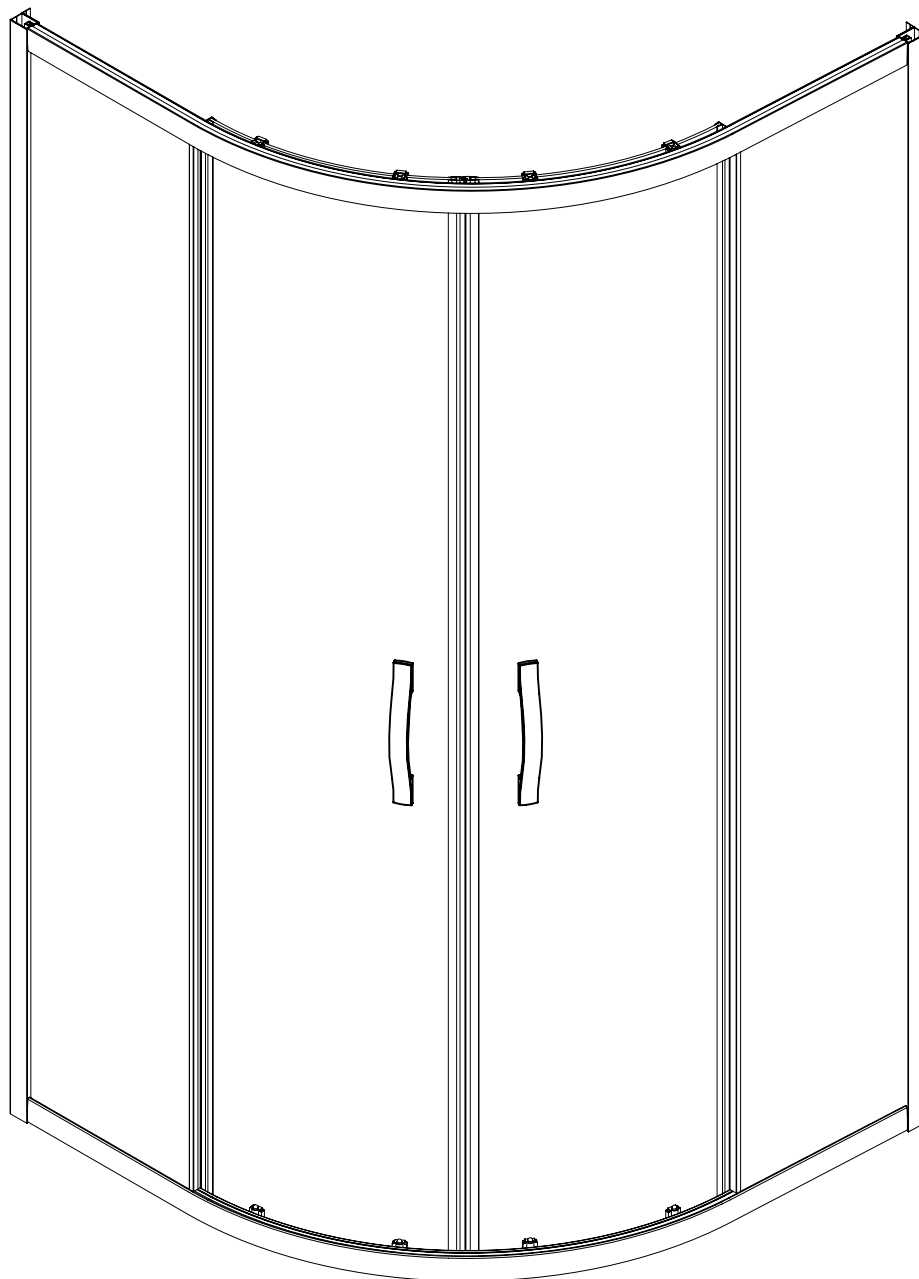

ETERNO GE6580 GE6590 GE7590

GELCO s.r.o.
Makovského 1341
163 00 Praha 6
info@gelcocz.eu

GELCO s.r.o., Makovského 1341,
163 00 Praha 6

07

EN 14428

Glass shower enclosure
cleaning efficiency: conforming
impact resistance: conforming
operating life: conforming

Skleněné sprchové zástěny
schopnost čištění: vyhovuje
odolnost proti nárazu: vyhovuje
životnost: vyhovuje