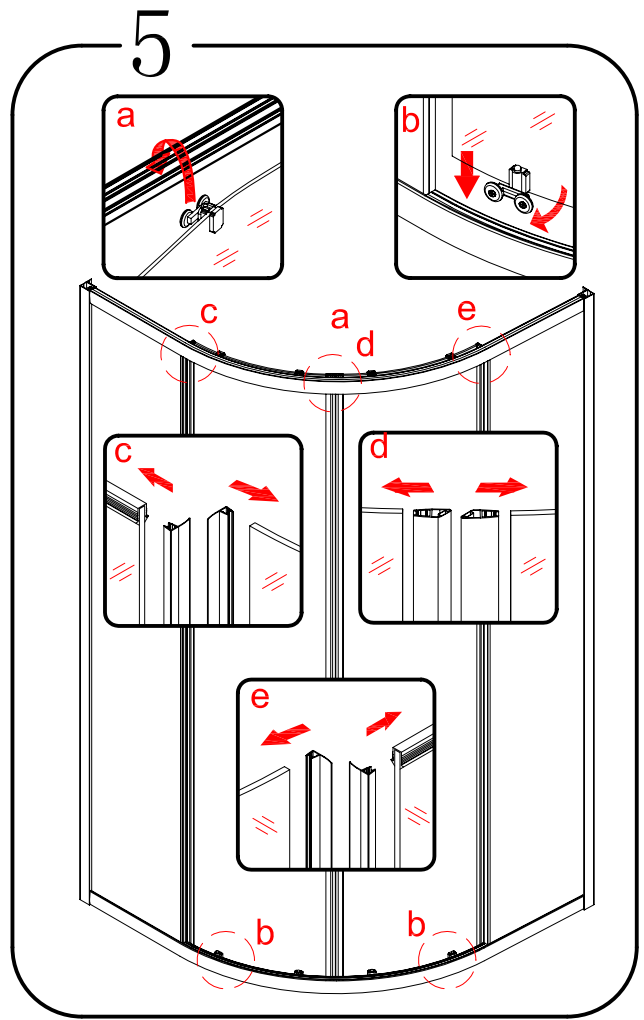

ETERNO GE6580 GE6590 GE7590

GELCO s.r.o.
Makovského 1341
163 00 Praha 6
info@gelcocz.eu

GELCO s.r.o., Makovského 1341,
163 00 Praha 6

07

EN 14428

Glass shower enclosure
cleaning efficiency: conforming
impact resistance: conforming
operating life: conforming