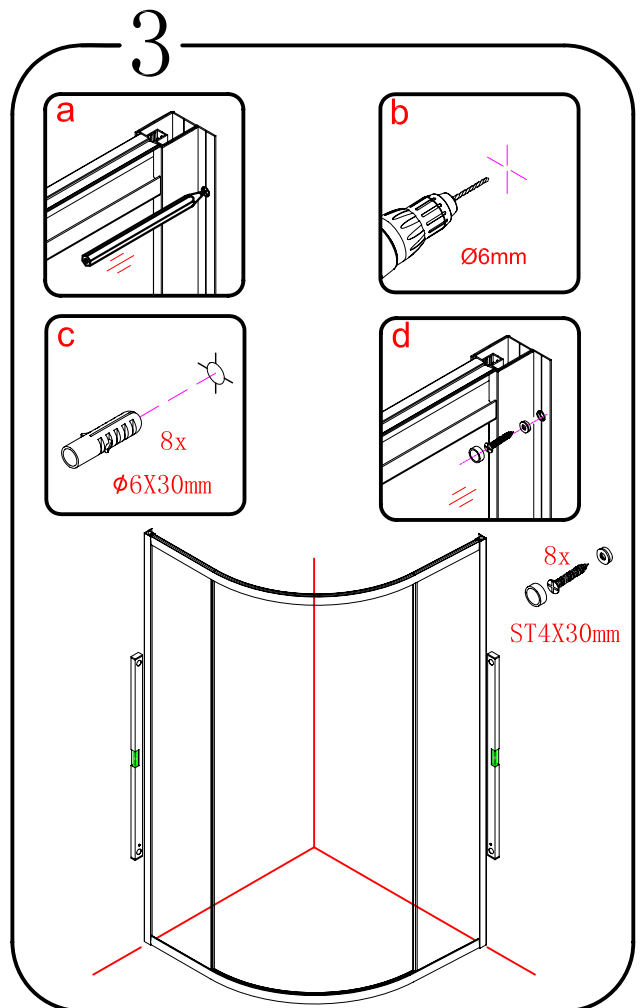

ETERNO GE6580 GE6590 GE7590

GELCO s.r.o.
Makovského 1341
163 00 Praha 6
info@gelcocz.eu

GELCO s.r.o., Makovského 1341,
163 00 Praha 6

07

EN 14428

Glass shower enclosure
cleaning efficiency: conforming
impact resistance: conforming
operating life: conforming