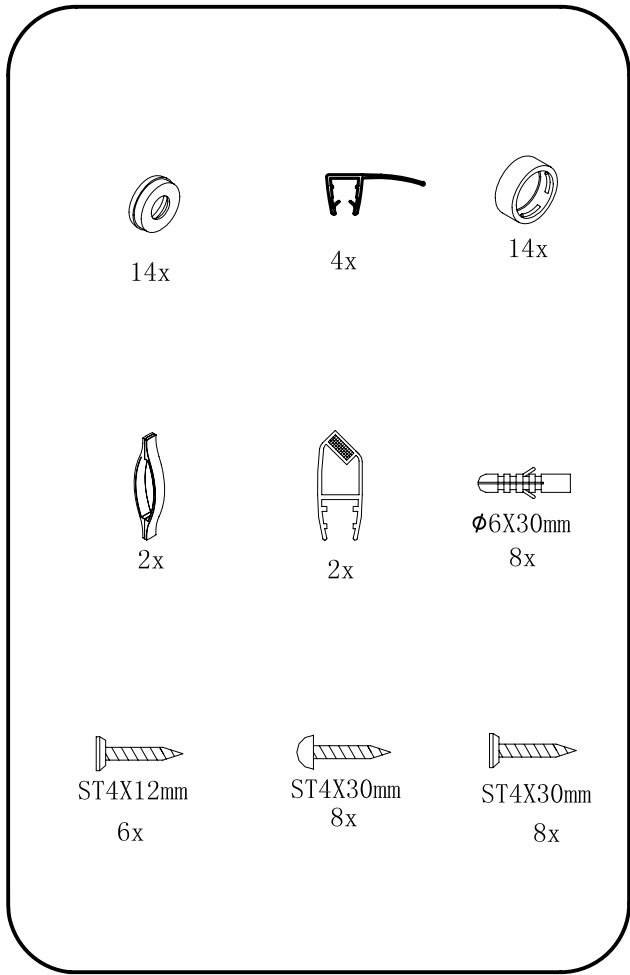

ETERNO GE6580 GE6590 GE7590

GELCO s.r.o.
Makovského 1341
163 00 Praha 6
info@gelcocz.eu

GELCO s.r.o., Makovského 1341,
163 00 Praha 6

07

EN 14428

Glass shower enclosure
cleaning efficiency: conforming
impact resistance: conforming
operating life: conforming