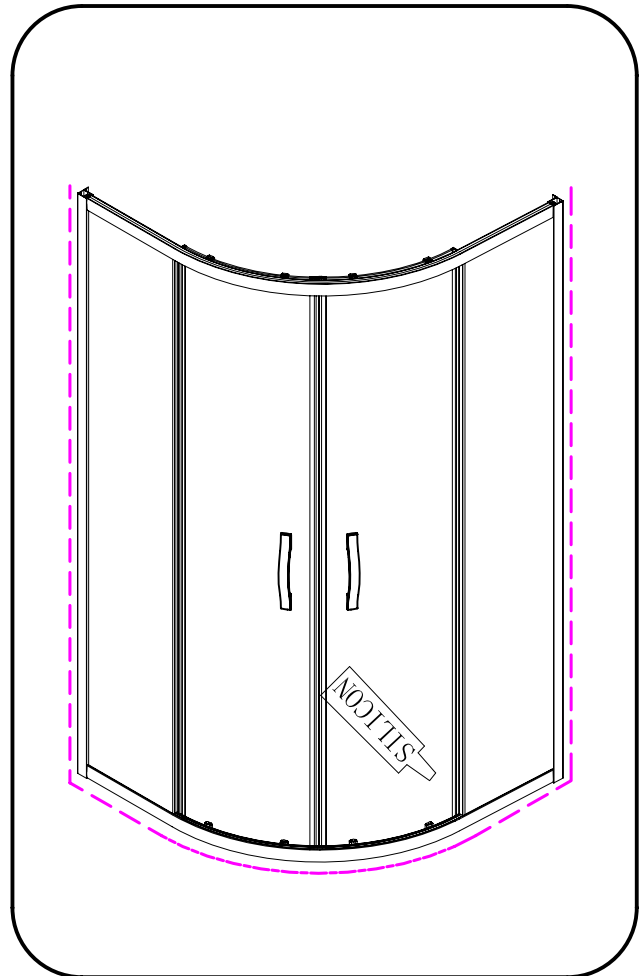

ETERNO GE6580 GE6590 GE7590

GELCO s.r.o.
Makovského 1341
163 00 Praha 6
info@gelcocz.eu

GELCO s.r.o., Makovského 1341,
163 00 Praha 6

07

EN 14428

Glass shower enclosure
cleaning efficiency: conforming
impact resistance: conforming
operating life: conforming