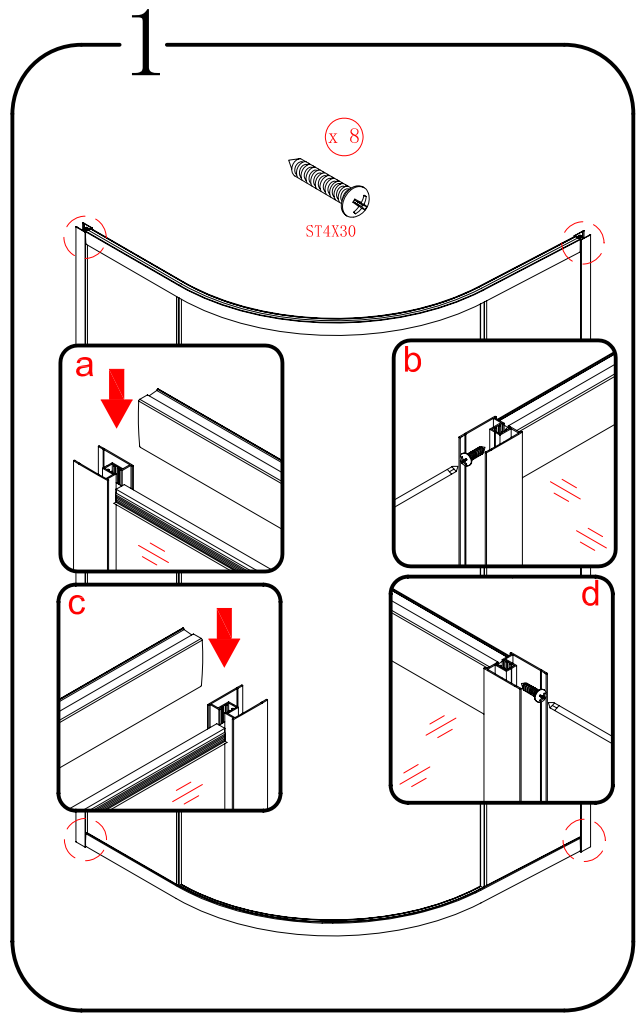

ETERNO GE6580 GE6590 GE7590

GELCO s.r.o.
Makovského 1341
163 00 Praha 6
info@gelcocz.eu

GELCO s.r.o., Makovského 1341,
163 00 Praha 6

07

EN 14428

Glass shower enclosure
cleaning efficiency: conforming
impact resistance: conforming
operating life: conforming