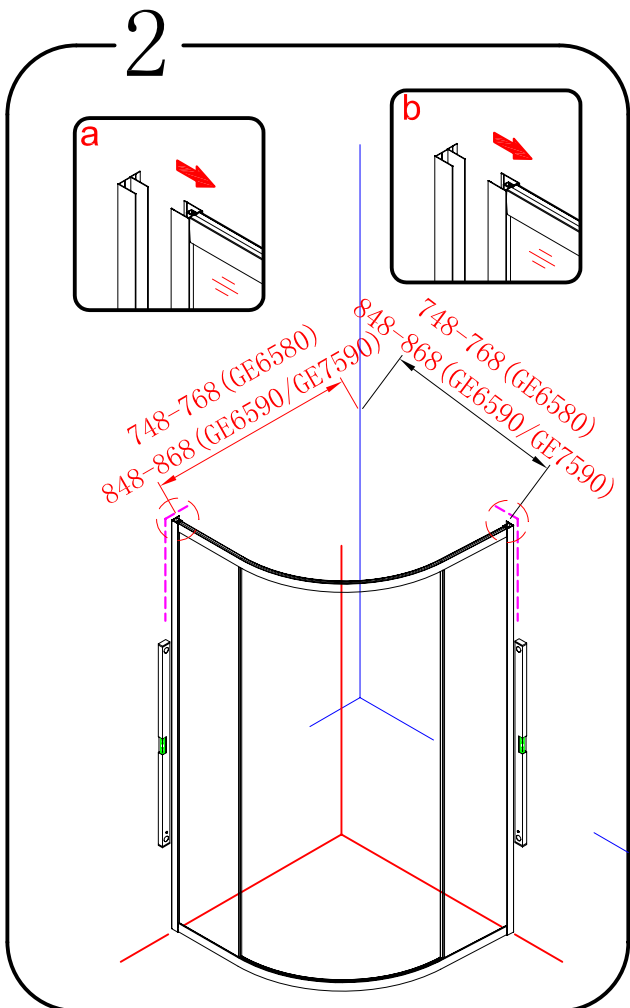

ETERNO GE6580 GE6590 GE7590

GELCO s.r.o.
Makovského 1341
163 00 Praha 6
info@gelcocz.eu

GELCO s.r.o., Makovského 1341,
163 00 Praha 6

07

EN 14428

Glass shower enclosure
cleaning efficiency: conforming
impact resistance: conforming
operating life: conforming