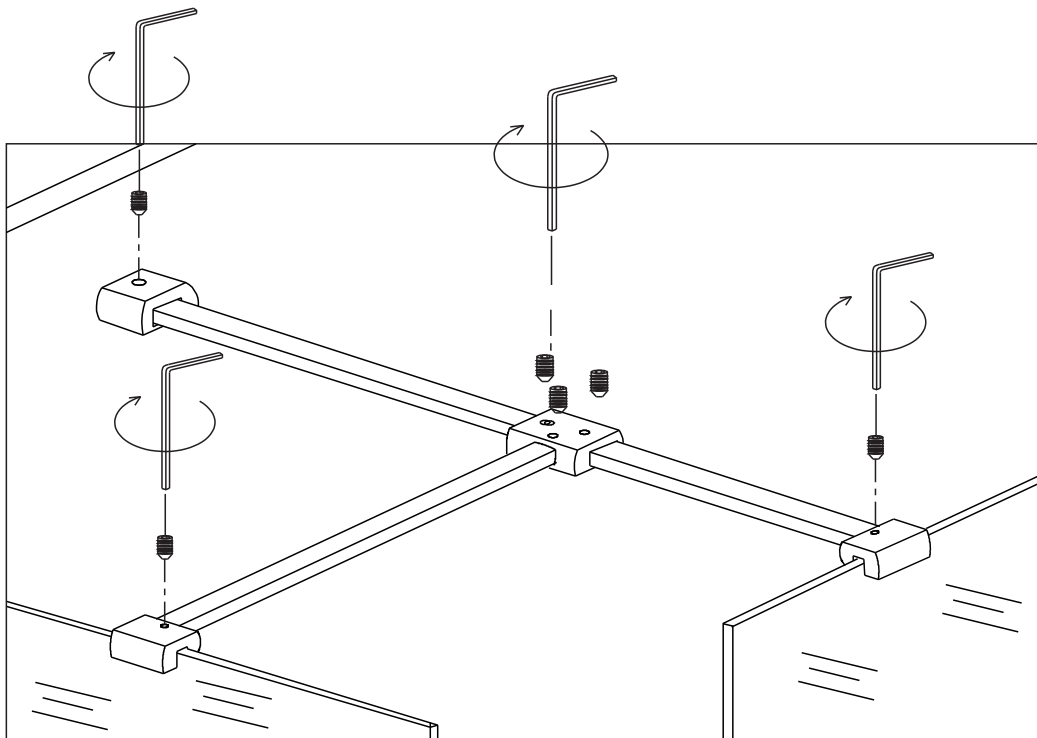

3

4

5

6

Glass shower enclosure  
cleaning efficiency: conforming  
impact resistance: conforming  
operating life: conforming

GELCO s.r.o., Makovského 1341,  
163 00 Praha 6

07

Skleněné sprchové zástěny  
schopnost čištění: vyhovuje  
odolnost proti nárazu: vyhovuje  
životnost: vyhovuje