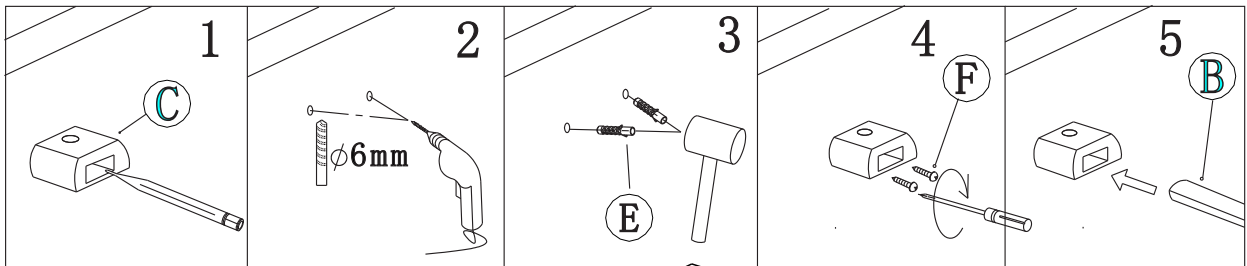

# WALK IN GWTP

GELCO s.r.o.  
Makovského 1341  
163 00 Praha 6  
info@gelcocz.eu

A

X1

---

GWVP vzpěra (není součástí balení)  
GWVP support bar (is not included in packing)

1

2

3

4

5

6

CE

Glass shower enclosure  
cleaning efficiency: conforming  
impact resistance: conforming  
operating life: conforming

GELCO s.r.o., Makovského 1341,  
163 00 Praha 6

07