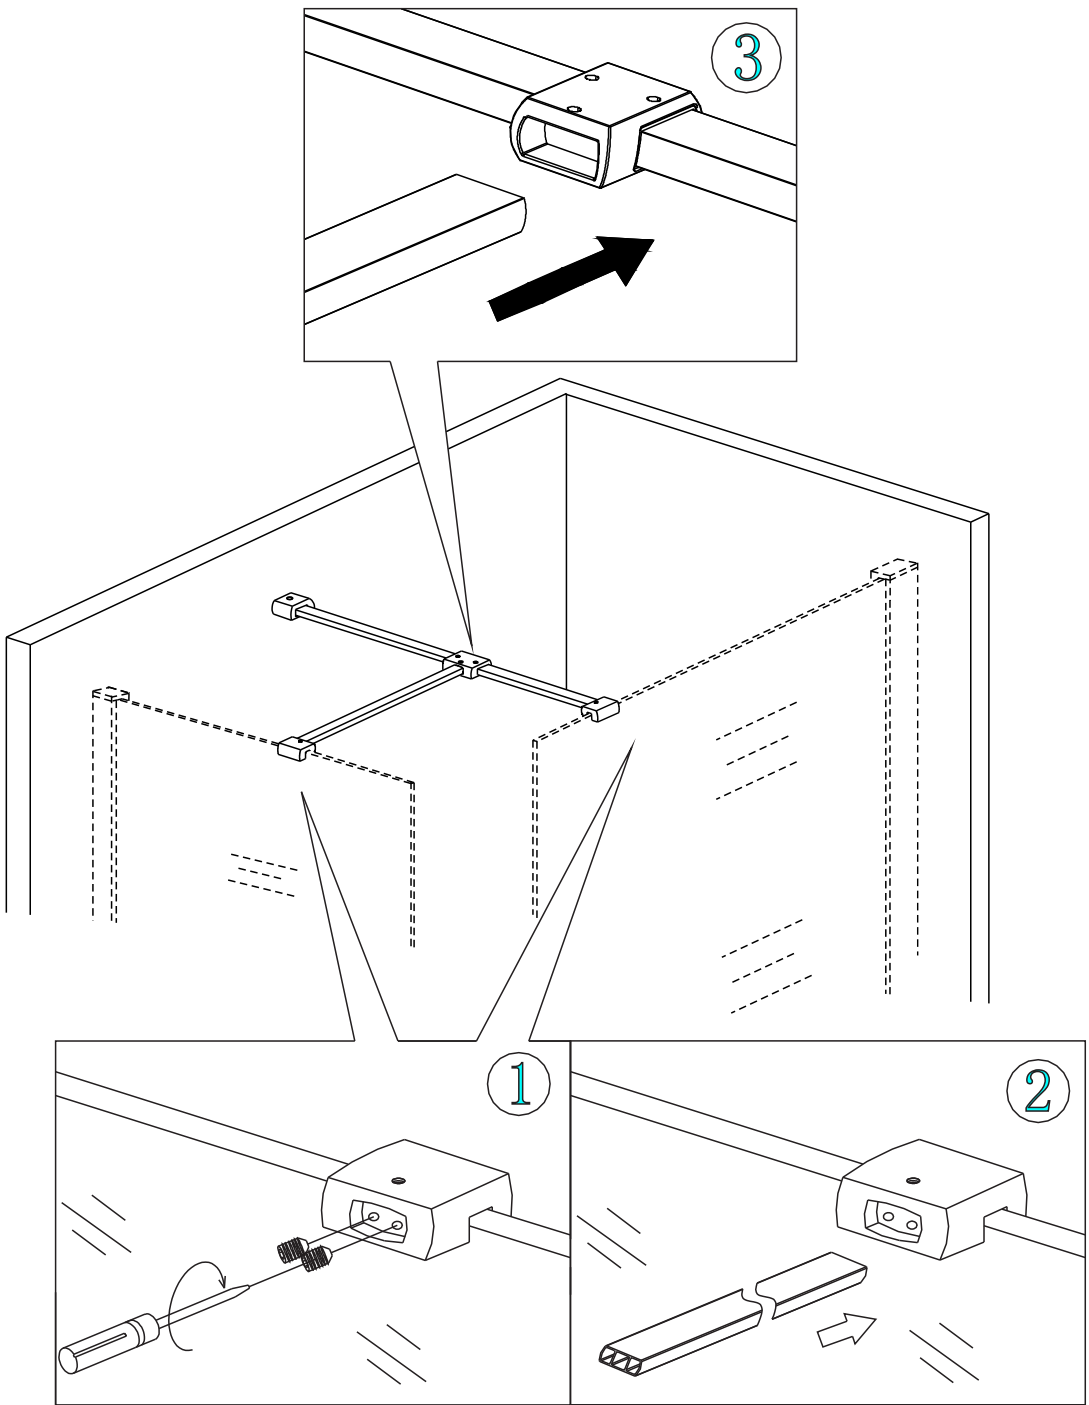

# WALK IN GWTP

GELCO s.r.o.  
Makovského 1341  
163 00 Praha 6  
info@gelcocz.eu

A

X1

---

GWVP vzpěra (není součástí balení)  
GWVP support bar (is not included in packing)

1

2

3

4

5

6

CE

Glass shower enclosure  
cleaning efficiency: conforming  
impact resistance: conforming  
operating life: conforming

GELCO s.r.o., Makovského 1341,  
163 00 Praha 6

07