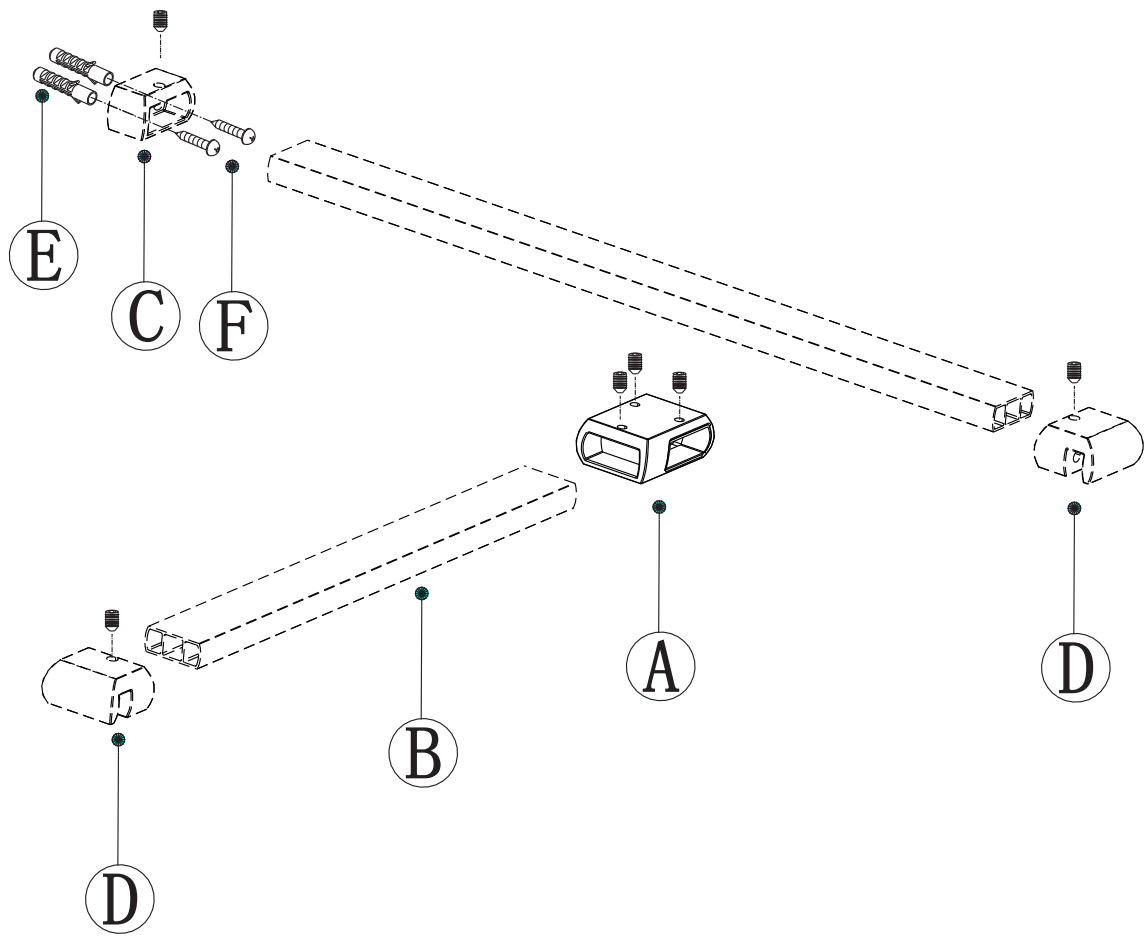

# WALK IN GWTP

GELCO s.r.o.  
Makovského 1341  
163 00 Praha 6  
info@gelcocz.eu

A

X1

---

GWVP vzpěra (není součástí balení)  
GWVP support bar (is not included in packing)

1

2

3

4

5

6

Glass shower enclosure  
cleaning efficiency: conforming  
impact resistance: conforming  
operating life: conforming

GELCO s.r.o., Makovského 1341,  
163 00 Praha 6

07

Skleněné sprchové zástěny  
schopnost čištění: vyhovuje  
odolnost proti nárazu: vyhovuje  
životnost: vyhovuje