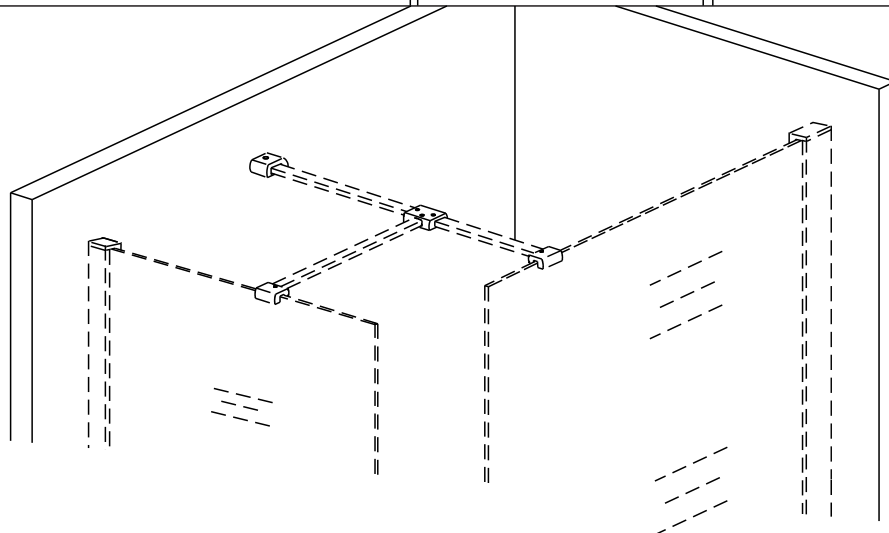

3

4

5

6

Glass shower enclosure  
cleaning efficiency: conforming  
impact resistance: conforming  
operating life: conforming

GELCO s.r.o., Makovského 1341,  
163 00 Praha 6

07

Skleněné sprchové zástěny  
schopnost čištění: vyhovuje  
odolnost proti nárazu: vyhovuje  
životnost: vyhovuje