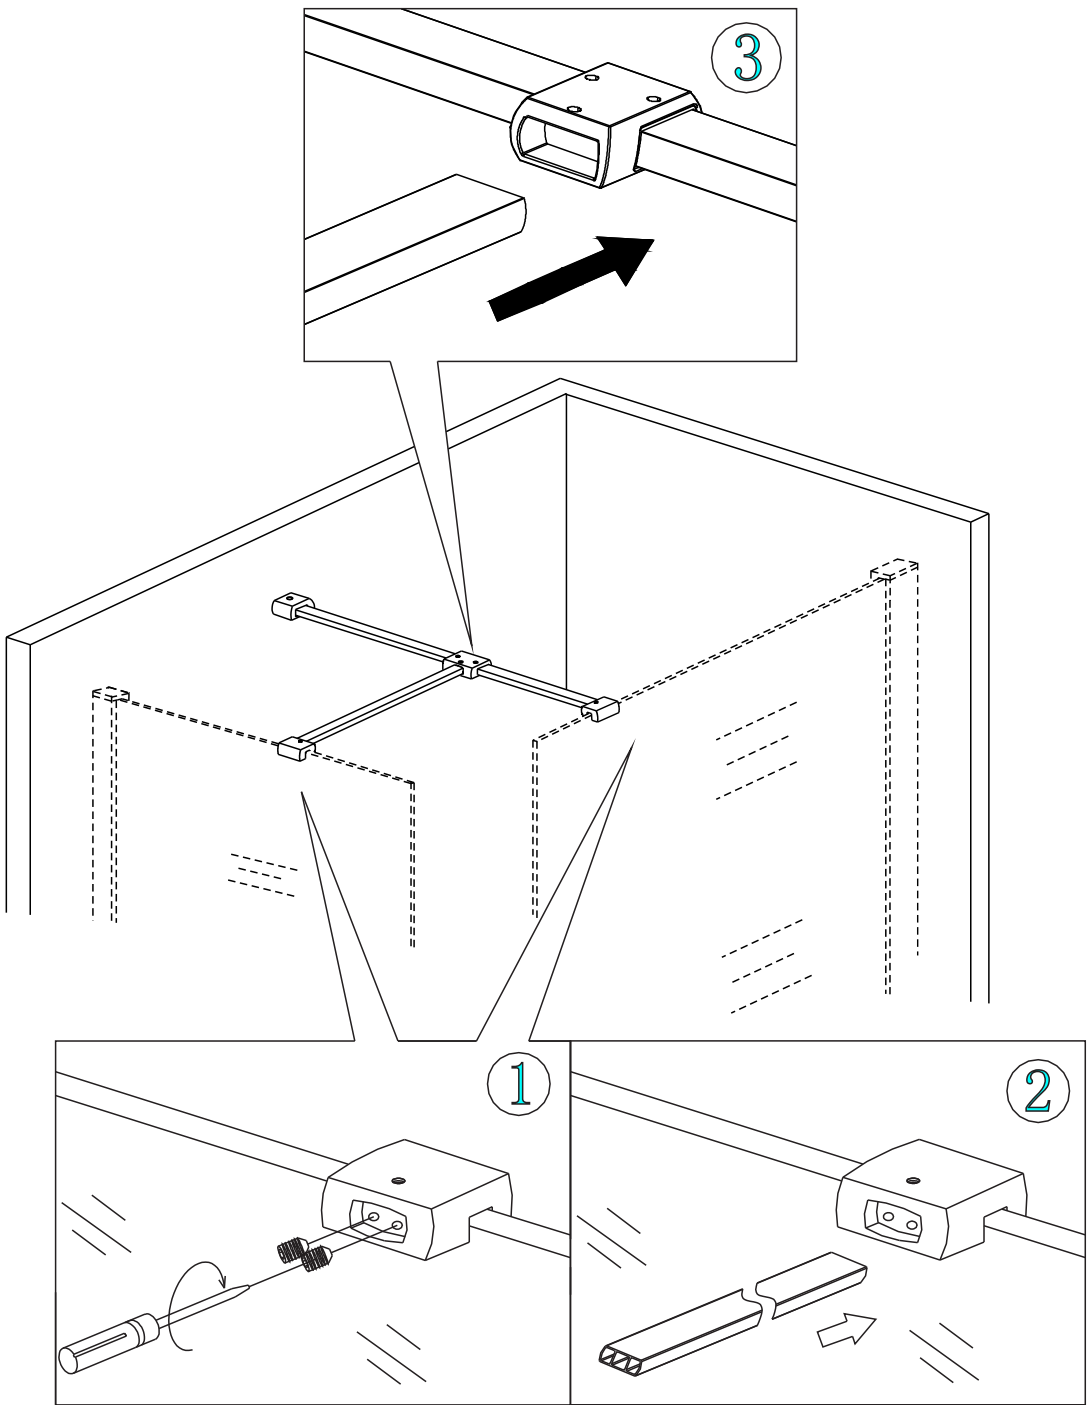

# WALK IN GWTP

GELCO s.r.o.  
Makovského 1341  
163 00 Praha 6  
info@gelcocz.eu

A

X1

---

GWVP vzpěra (není součástí balení)  
GWVP support bar (is not included in packing)

1

2

3

4

5

6

Glass shower enclosure  
cleaning efficiency: conforming  
impact resistance: conforming  
operating life: conforming

GELCO s.r.o., Makovského 1341,  
163 00 Praha 6

07

Skleněné sprchové zástěny  
schopnost čištění: vyhovuje  
odolnost proti nárazu: vyhovuje  
životnost: vyhovuje