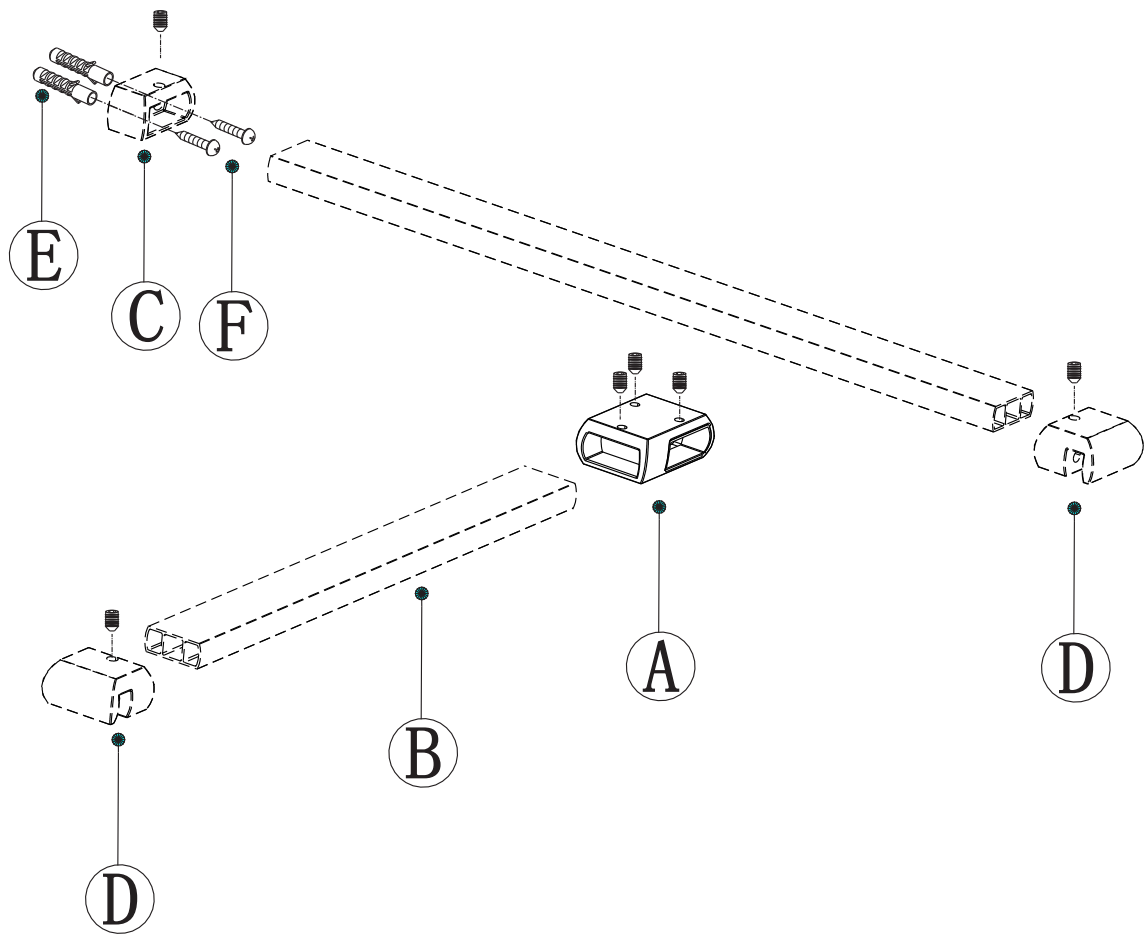

# WALK IN GWTP

GELCO s.r.o.  
Makovského 1341  
163 00 Praha 6  
info@gelcocz.eu

A

X1

---

GWVP vzpěra (není součástí balení)  
GWVP support bar (is not included in packing)

1

2

3

4

5

6

CE

Glass shower enclosure  
cleaning efficiency: conforming  
impact resistance: conforming  
operating life: conforming

GELCO s.r.o., Makovského 1341,  
163 00 Praha 6

07