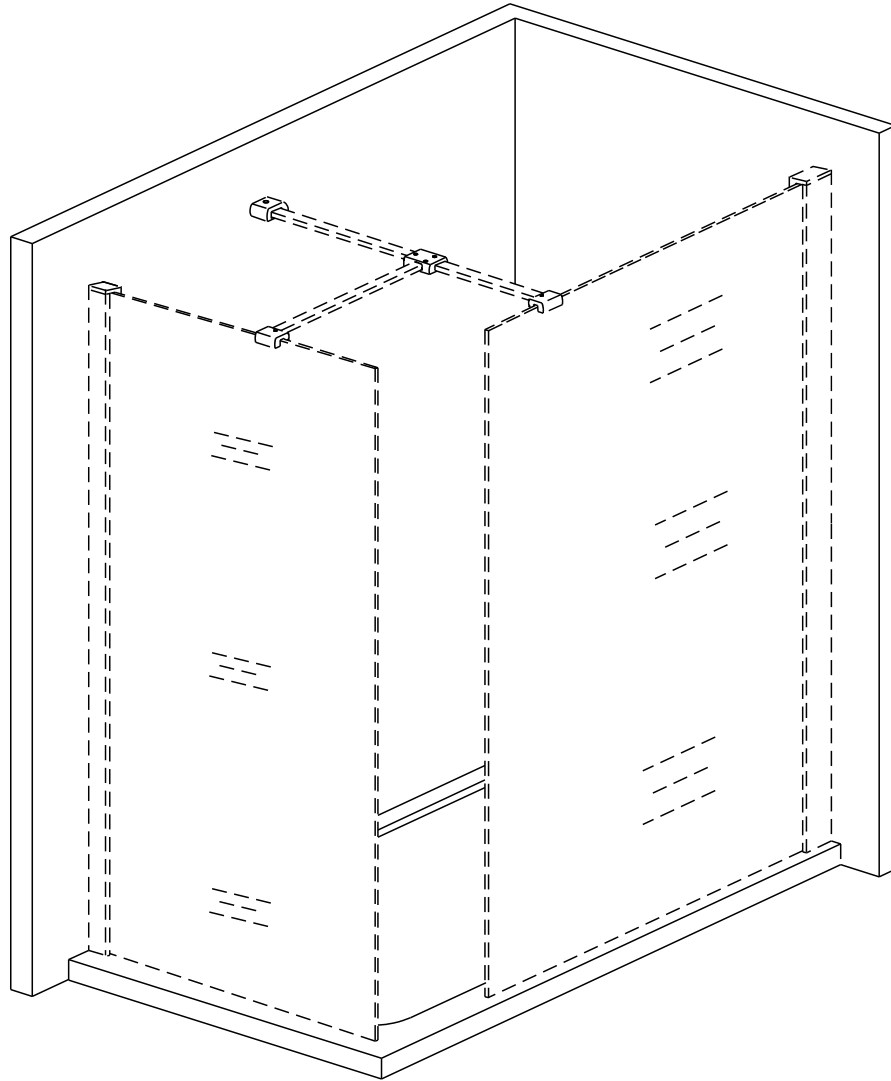

# WALK IN GWTP

GELCO s.r.o.  
Makovského 1341  
163 00 Praha 6  
info@gelcocz.eu

A

X1

---

GWVP vzpěra (není součástí balení)  
GWVP support bar (is not included in packing)

1

2

3

4

5

6

Glass shower enclosure  
cleaning efficiency: conforming  
impact resistance: conforming  
operating life: conforming

GELCO s.r.o., Makovského 1341,  
163 00 Praha 6

07

Skleněné sprchové zástěny  
schopnost čištění: vyhovuje  
odolnost proti nárazu: vyhovuje  
životnost: vyhovuje