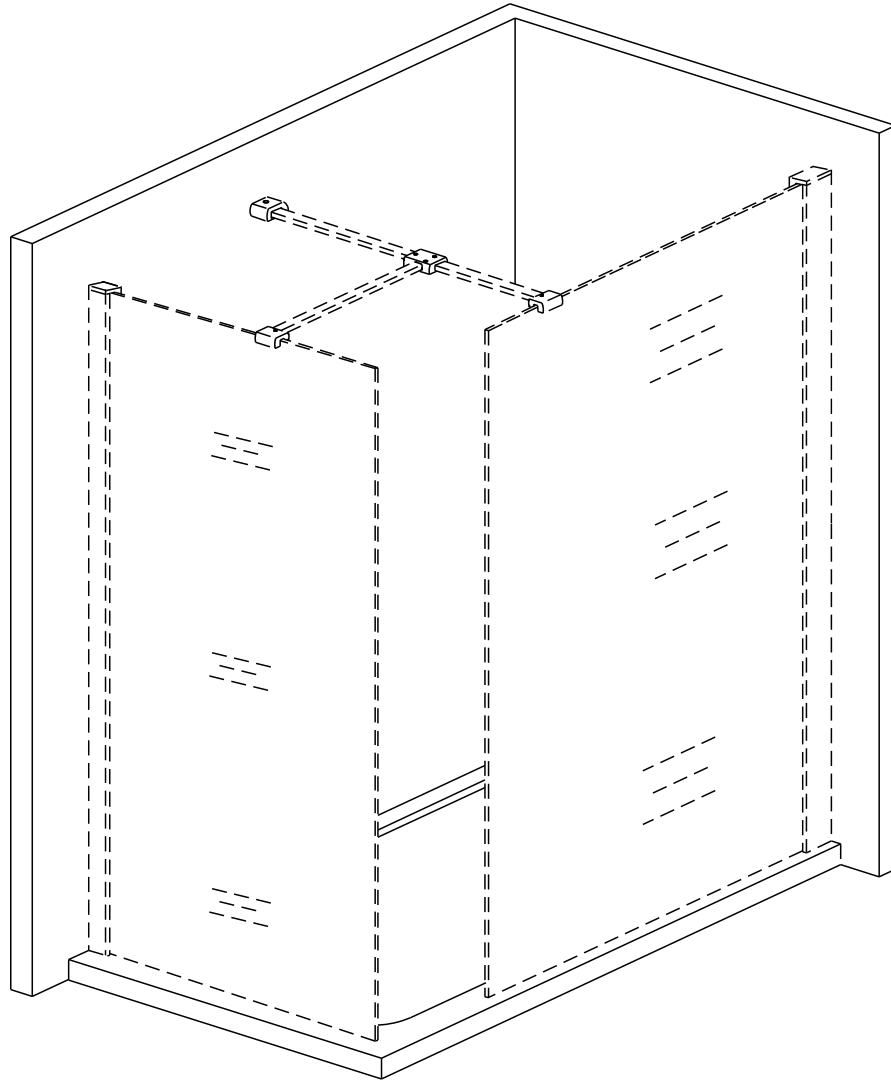

# WALK IN GWTP

GELCO s.r.o.  
Makovského 1341  
163 00 Praha 6  
info@gelcocz.eu

A

X1

---

GWVP vzpěra (není součástí balení)  
GWVP support bar (is not included in packing)

1

2

3

4

5

6

CE

Glass shower enclosure  
cleaning efficiency: conforming  
impact resistance: conforming  
operating life: conforming

GELCO s.r.o., Makovského 1341,  
163 00 Praha 6

07