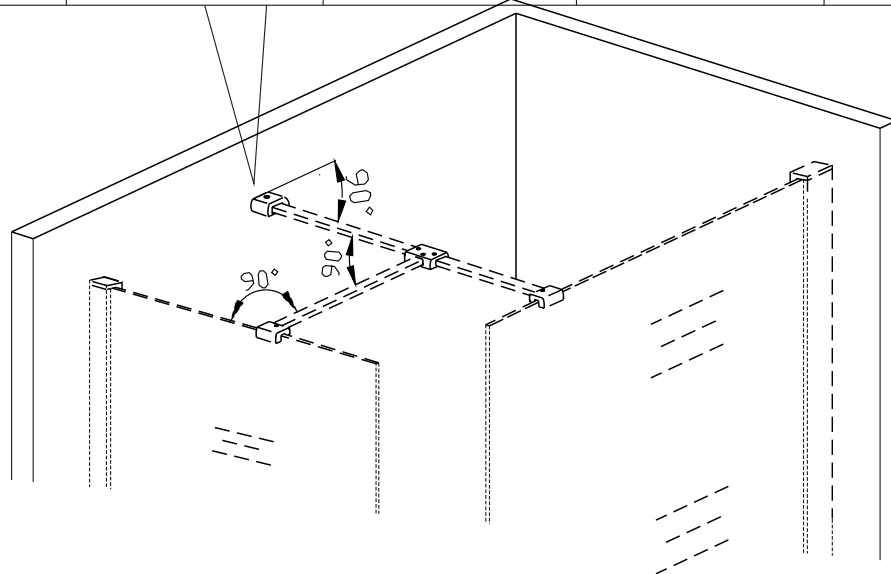

# WALK IN GWTP

GELCO s.r.o.  
Makovského 1341  
163 00 Praha 6  
info@gelcocz.eu

A

X1

---

GWVP vzpěra (není součástí balení)  
GWVP support bar (is not included in packing)

1

2

3

4

5

6

CE

Glass shower enclosure  
cleaning efficiency: conforming  
impact resistance: conforming  
operating life: conforming

GELCO s.r.o., Makovského 1341,  
163 00 Praha 6

07