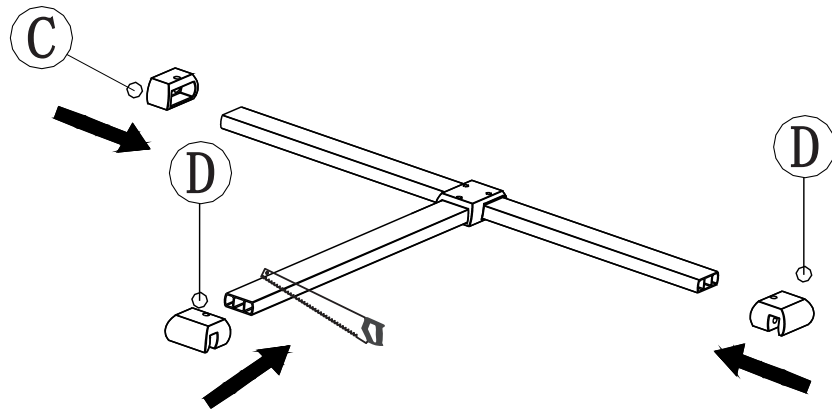

# WALK IN GWTP

GELCO s.r.o.  
Makovského 1341  
163 00 Praha 6  
info@gelcocz.eu

A

X1

---

GWVP vzpěra (není součástí balení)  
GWVP support bar (is not included in packing)

1

2

3

4

5

6

Glass shower enclosure  
cleaning efficiency: conforming  
impact resistance: conforming  
operating life: conforming

GELCO s.r.o., Makovského 1341,  
163 00 Praha 6

07

Skleněné sprchové zástěny  
schopnost čištění: vyhovuje  
odolnost proti nárazu: vyhovuje  
životnost: vyhovuje