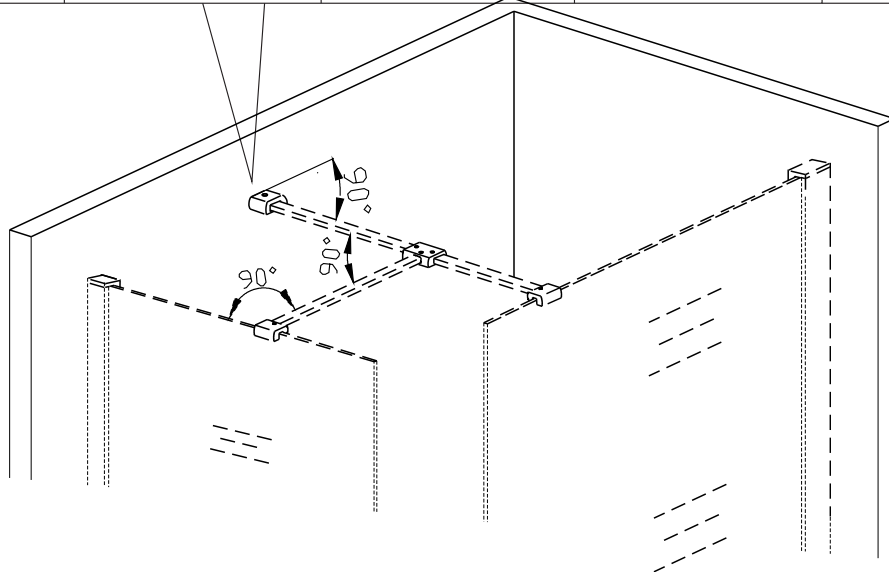

# WALK IN GWTP

GELCO s.r.o.  
Makovského 1341  
163 00 Praha 6  
info@gelcocz.eu

A

X1

---

GWVP vzpěra (není součástí balení)  
GWVP support bar (is not included in packing)

1

2

3

4

5

6

Glass shower enclosure  
cleaning efficiency: conforming  
impact resistance: conforming  
operating life: conforming

GELCO s.r.o., Makovského 1341,  
163 00 Praha 6

07

Skleněné sprchové zástěny  
schopnost čištění: vyhovuje  
odolnost proti nárazu: vyhovuje  
životnost: vyhovuje