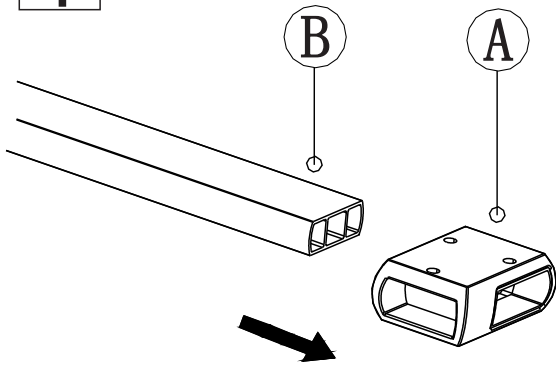

# WALK IN GWTP

GELCO s.r.o.  
Makovského 1341  
163 00 Praha 6  
info@gelcocz.eu

A

X1

---

GWVP vzpěra (není součástí balení)  
GWVP support bar (is not included in packing)

1

2

3

4

5

6

Glass shower enclosure  
cleaning efficiency: conforming  
impact resistance: conforming  
operating life: conforming

GELCO s.r.o., Makovského 1341,  
163 00 Praha 6

07

Skleněné sprchové zástěny  
schopnost čištění: vyhovuje  
odolnost proti nárazu: vyhovuje  
životnost: vyhovuje