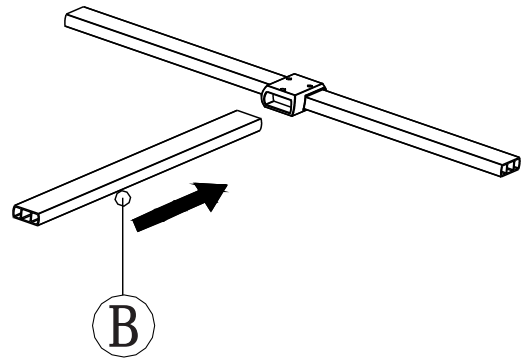

# WALK IN GWTP

GELCO s.r.o.  
Makovského 1341  
163 00 Praha 6  
info@gelcocz.eu

A

X1

---

GWVP vzpěra (není součástí balení)  
GWVP support bar (is not included in packing)

1

2

3

4

5

6

Glass shower enclosure  
cleaning efficiency: conforming  
impact resistance: conforming  
operating life: conforming

GELCO s.r.o., Makovského 1341,  
163 00 Praha 6

07

Skleněné sprchové zástěny  
schopnost čištění: vyhovuje  
odolnost proti nárazu: vyhovuje  
životnost: vyhovuje