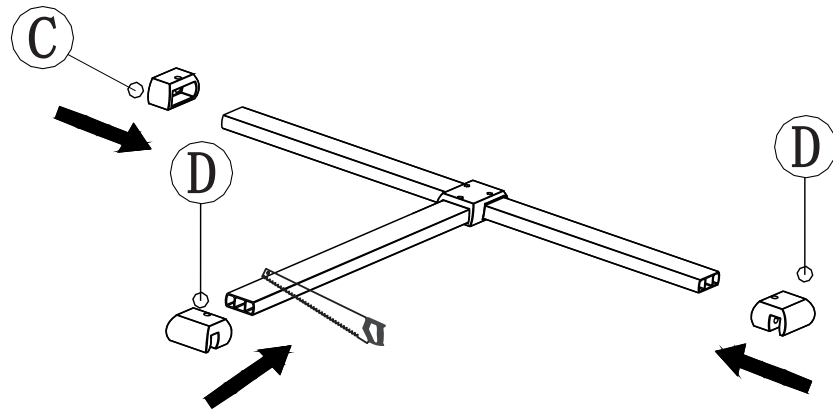

# WALK IN GWTP

GELCO s.r.o.  
Makovského 1341  
163 00 Praha 6  
info@gelcocz.eu

A

X1

---

GWVP vzpěra (není součástí balení)  
GWVP support bar (is not included in packing)

1

2

3

4

5

6

CE

Glass shower enclosure  
cleaning efficiency: conforming  
impact resistance: conforming  
operating life: conforming

GELCO s.r.o., Makovského 1341,  
163 00 Praha 6

07