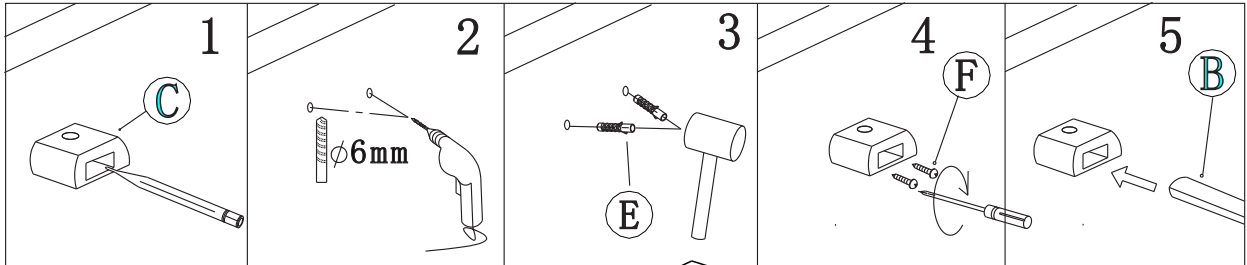

# WALK IN GWTP

GELCO s.r.o.  
Makovského 1341  
163 00 Praha 6  
info@gelcocz.eu

A

X1

---

GWVP vzpěra (není součástí balení)  
GWVP support bar (is not included in packing)

1

2

3

4

5

6

Glass shower enclosure  
cleaning efficiency: conforming  
impact resistance: conforming  
operating life: conforming

GELCO s.r.o., Makovského 1341,  
163 00 Praha 6

07

Skleněné sprchové zástěny  
schopnost čištění: vyhovuje  
odolnost proti nárazu: vyhovuje  
životnost: vyhovuje