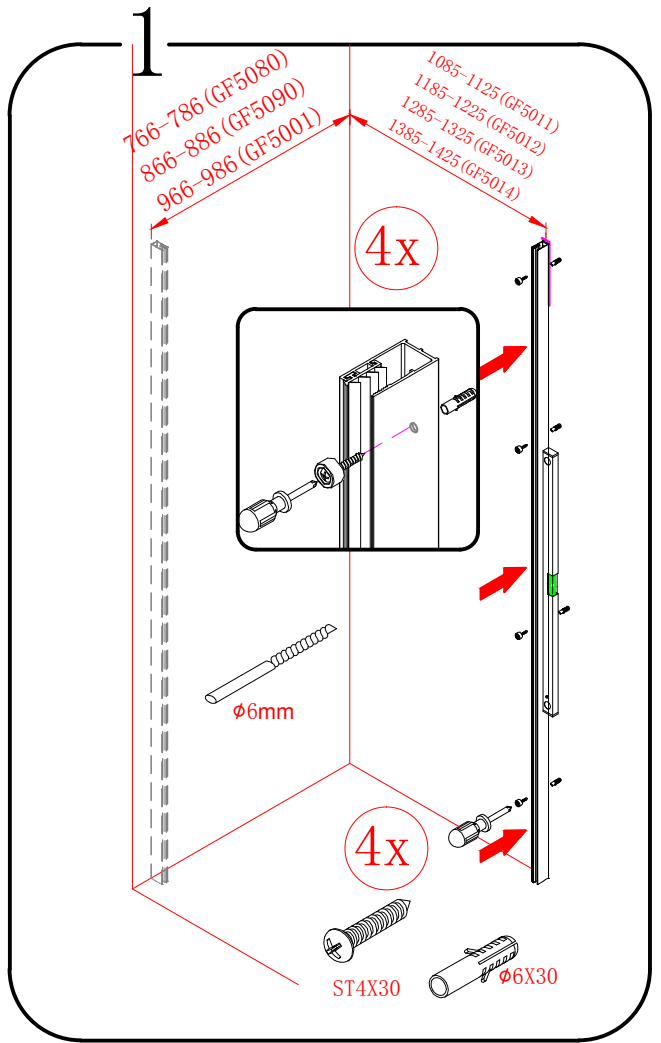

FONDURA

GF5080

GF5090

GF5001

 **GELCO**

GELCO s.r.o.
Makovského 1341
163 00 Praha 6
info@gelcocz.eu

GELCO s.r.o., Makovského 1341,
163 00 Praha 6

07