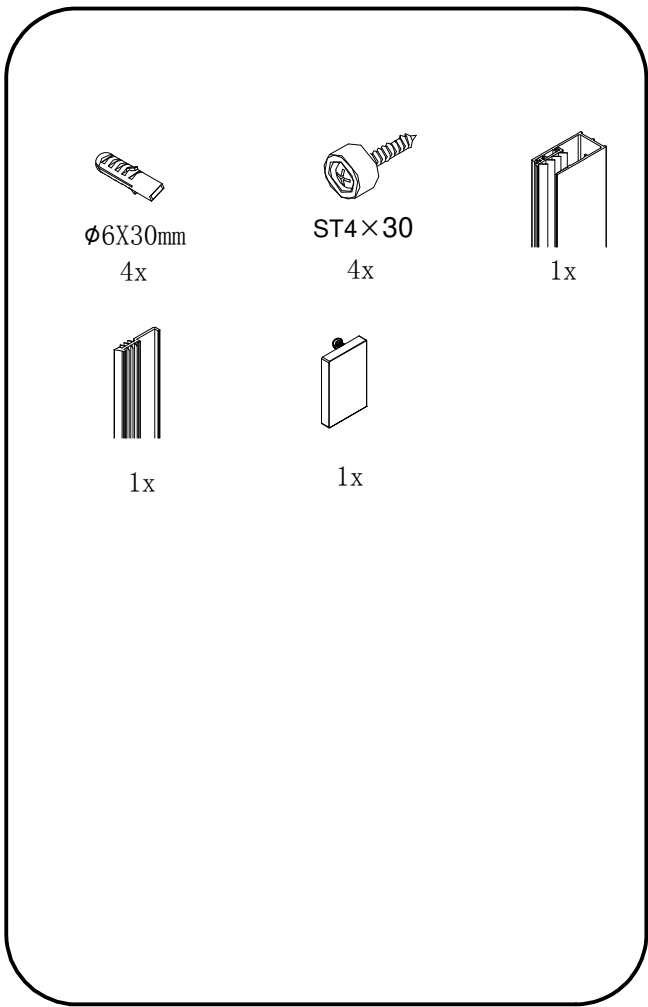

FONDURA

GF5080

GF5090

GF5001

 **GELCO**

GELCO s.r.o.
Makovského 1341
163 00 Praha 6
info@gelcocz.eu

GELCO s.r.o., Makovského 1341,
163 00 Praha 6

07