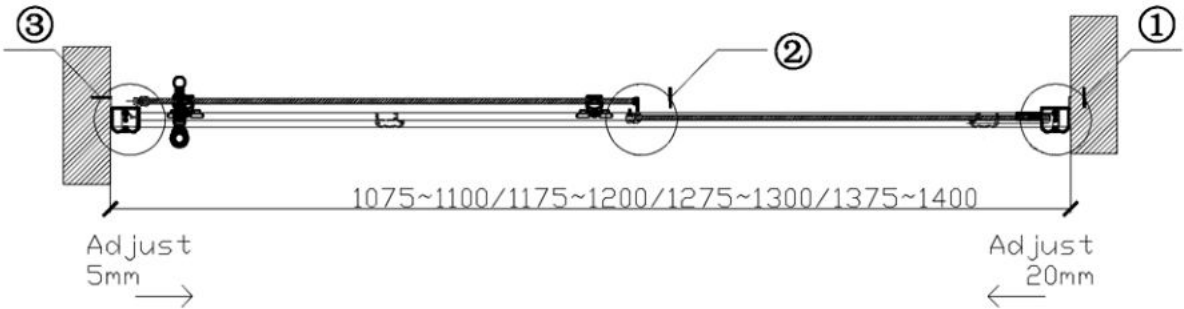

Šířka vstupu
Entrance width
430/480/530/580

③
5:1

②
5:1

①
5:1

GQ4211