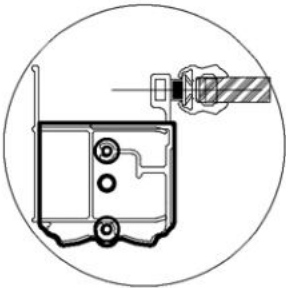

Šířka vstupu
Entrance width
430/480/530/580

③
5:1

②
5:1

①
5:1

GQ4211