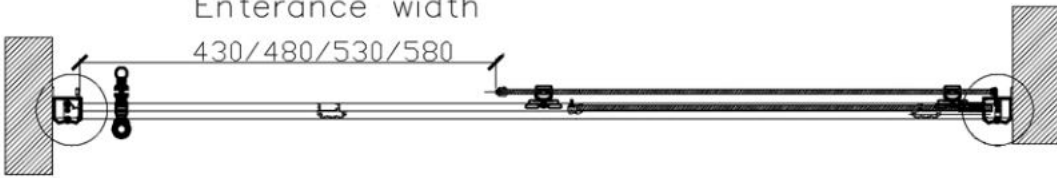

Šířka vstupu
Entrance width
430/480/530/580

③
5:1

②
5:1

①
5:1

GQ4211