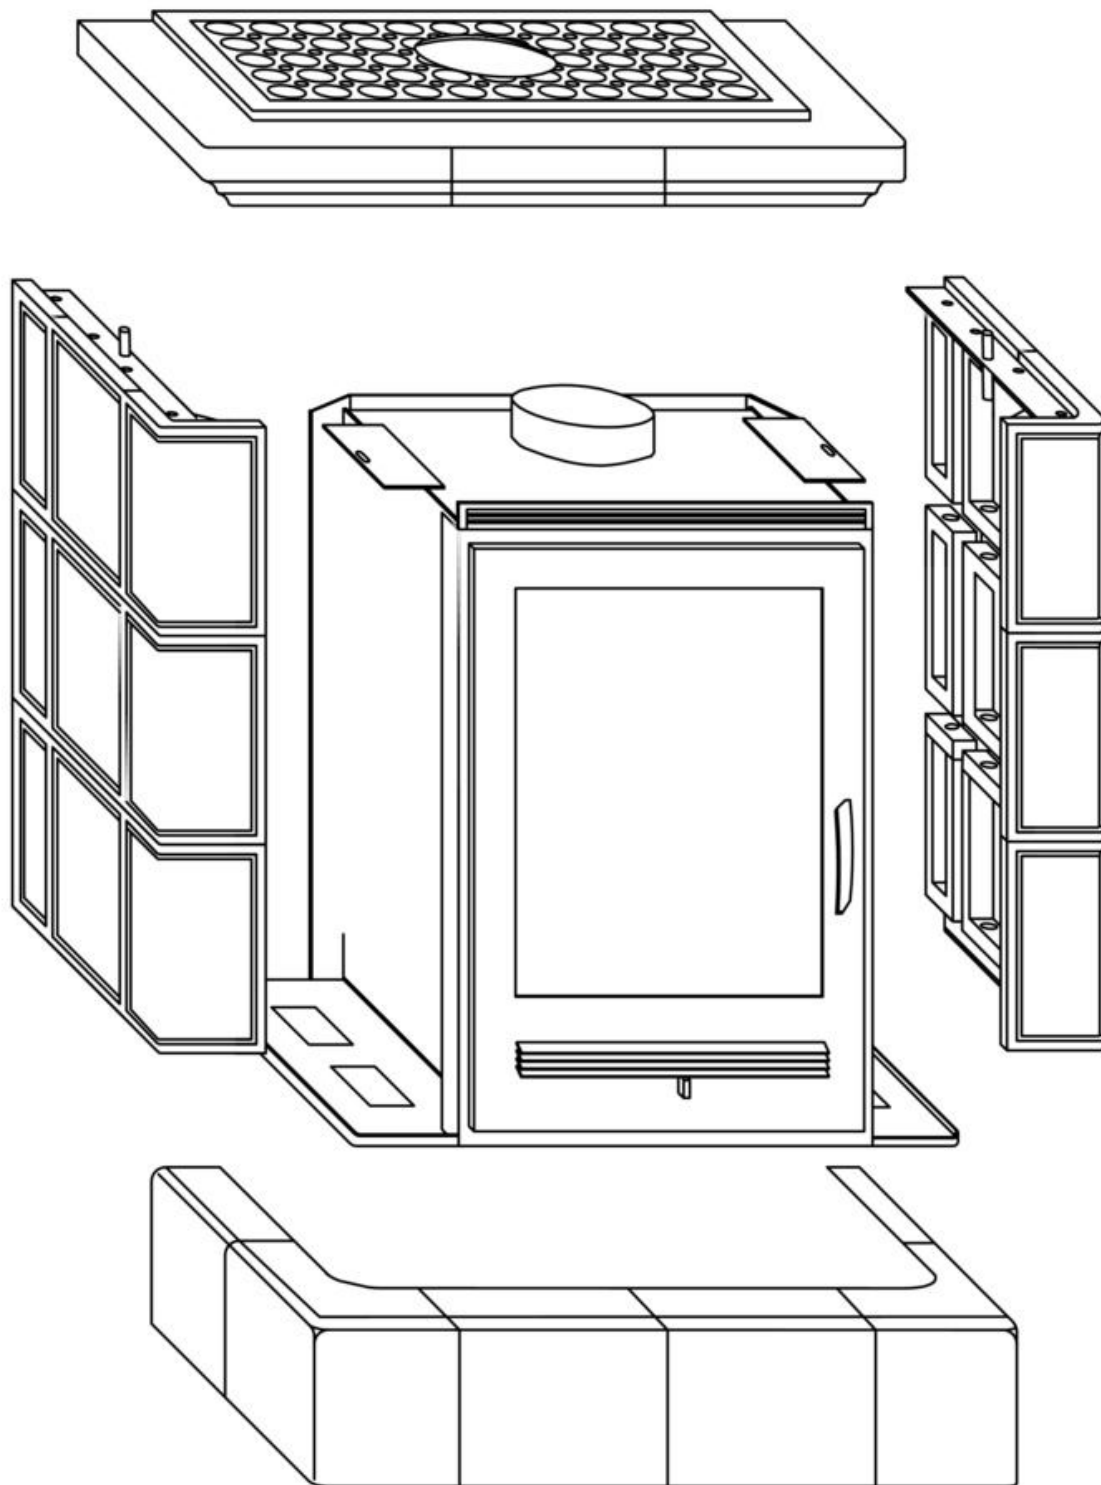

Výrobce: ABX s r.o., Žitná 1091/3, 408 01 Rumburk, Česká republika

tel.: 412 332 523, 412 333 614, fax: 412 333 521, e-mail: info@abx.cz, web: www.abx.cz

Servis: ABX s r.o., Dvořákova ul. 988, 407 47 Varnsdorf, tel.: 412 372 147, fax: 412 371 242, e-mail: reklamace@abx.cz