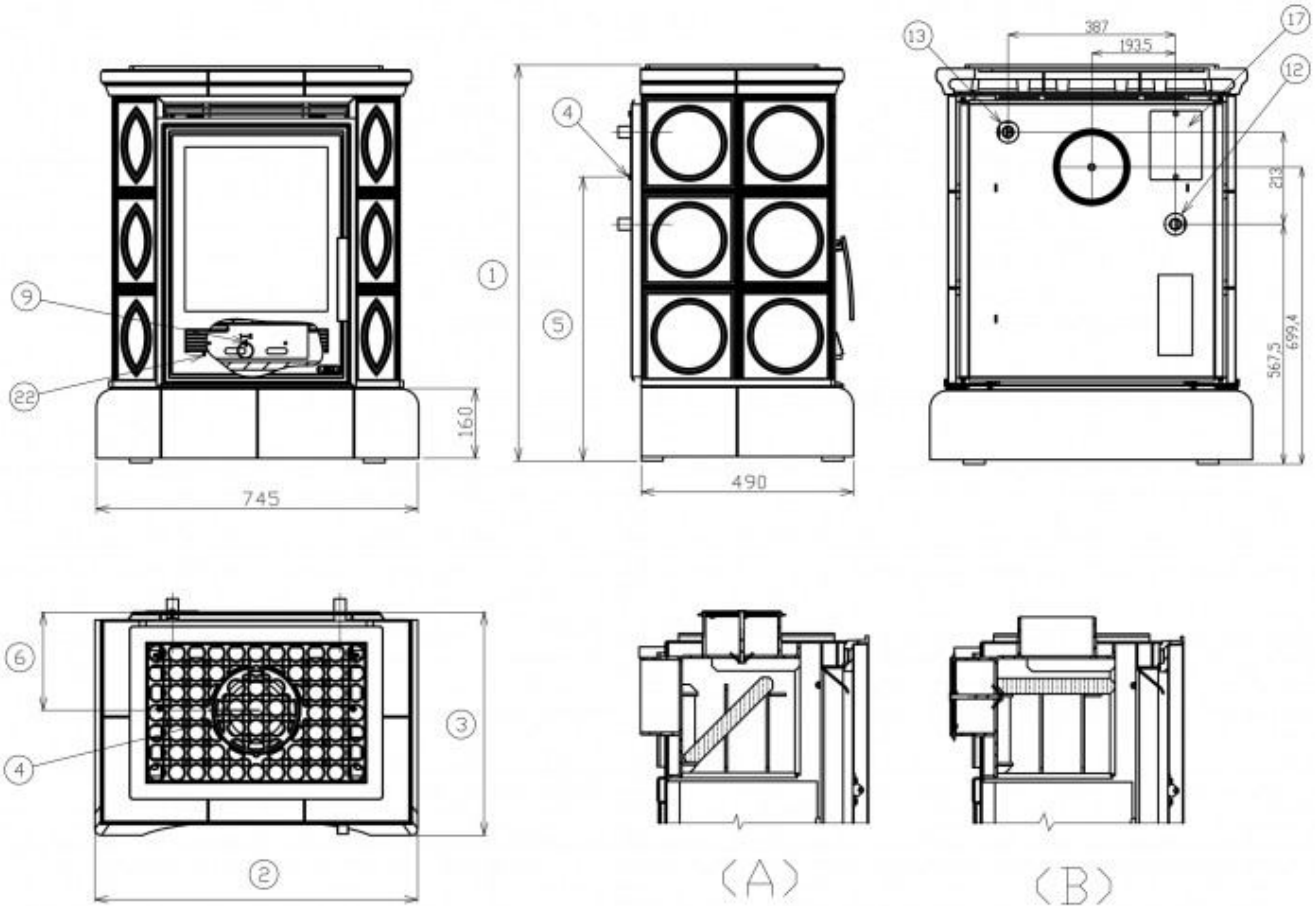

Kouřovod

Připojení kouřovodu (4)	horní / zadní
Průměr kouřovodu (mm)	150
Vzdálenost osy horního kouřovodu (6) (mm)	228

Teplovodní výměník

Ochlazovací smyčka	ne
Teplosměnná plocha výměníku (m ²)	0,25
Maximální statický přetlak (kPa)	250
Objem výměníku (l)	6
Výkon do prostoru (kW)	3,5
Výkon do vody (kW)	6,9

Zkoušky

ČSN EN 13 240/A2:2005	ano
-----------------------	-----

Rozměrový náčrt

Doplňující informace

1	výška	913 mm
2	šířka	745 mm
3	hloubka	512 mm
4	kouřovod	150 mm
5	výška osy zadního kouřovodu	
6	vzdálenost osy horního kouřovodu	228 mm
9	ovládání primárního přívodu vzduchu - vpravo otevřeno	
12	vstup topné vody	3/4" vnější
13	výstup topné vody	3/4" vnější
17	odvzdušňovací ventil	
22	ovládání intenzity hoření - vpravo otevřeno	