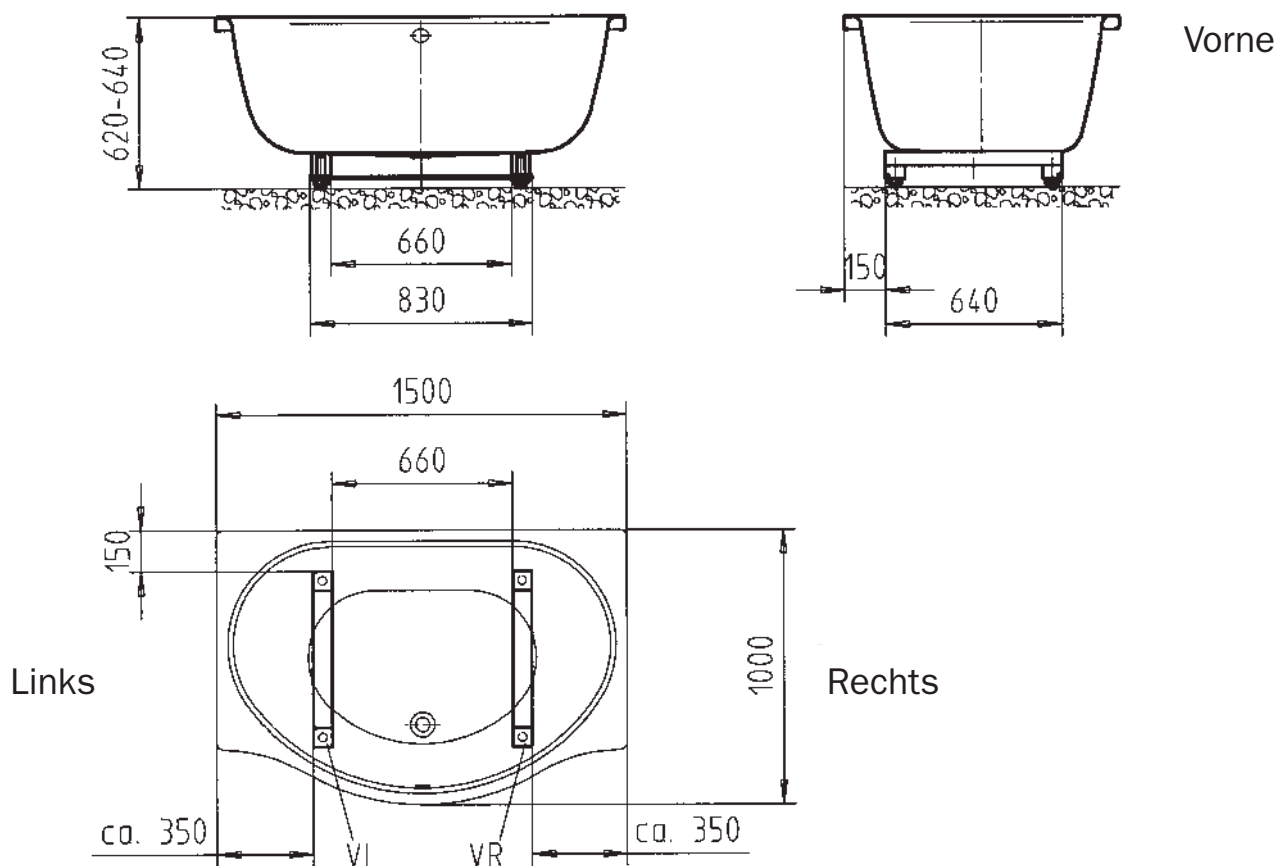

DUO POOL MIT MONTIERTEM FUSSGESTELL

alle Maße in mm

Vorne