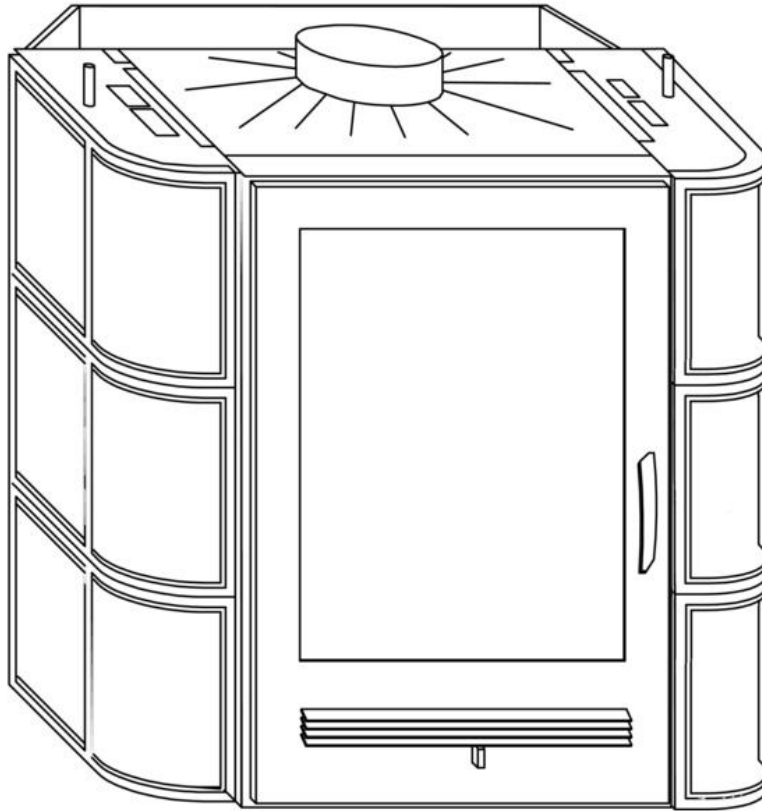

Technický list výrobku (cs)

Kachlová kamna

IBERIA K TV výměník 4,2kW

Technické parametry

Výkon

Jmenovitý výkon (kW)	8,5
Regulovatelný výkon (kW)	4,5 - 10,5

Rozměry

Výška (1) x Šířka (2) x Hloubka (3) (mm)	993 x 745 x 498
Maximální délka polen (mm)	340

Zkoušky

ČSN EN 13 240/A2:2005	ano
-----------------------	-----

Rozměrový náčrt

Doplňující informace

1	výška	993 mm
2	šířka	745 mm
3	hloubka	498 mm
4	kouřovod	150 mm
5	výška osy zadního kouřovodu	803 mm
6	vzdálenost osy horního kouřovodu	175 mm
9	ovládání primárního přívodu vzduchu - vpravo otevřeno	
12	vstup topné vody	1" vnitřní
13	výstup topné vody	1" vnitřní
22	ovládání intenzity hoření - vpravo otevřeno	