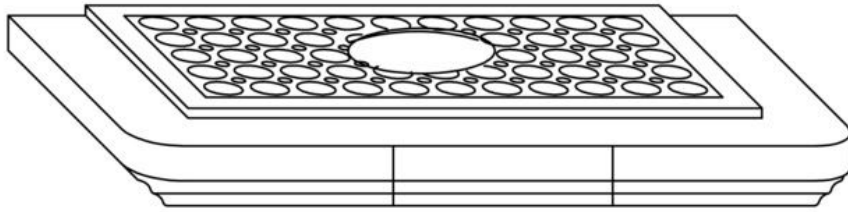

Technický list výrobku (cs)

Kachlová kamna

IBERIA K TV výměník 4,2kW

Technické parametry

Výkon

Jmenovitý výkon (kW)	8,5
Regulovatelný výkon (kW)	4,5 - 10,5

Rozměry

Výška (1) x Šířka (2) x Hloubka (3) (mm)	993 x 745 x 498
Maximální délka polen (mm)	340

Zkoušky

ČSN EN 13 240/A2:2005	ano
-----------------------	-----

Rozměrový náčrt

Doplňující informace

1	výška	993 mm
2	šířka	745 mm
3	hloubka	498 mm
4	kouřovod	150 mm
5	výška osy zadního kouřovodu	803 mm
6	vzdálenost osy horního kouřovodu	175 mm
9	ovládání primárního přívodu vzduchu - vpravo otevřeno	
12	vstup topné vody	1" vnitřní
13	výstup topné vody	1" vnitřní
22	ovládání intenzity hoření - vpravo otevřeno	