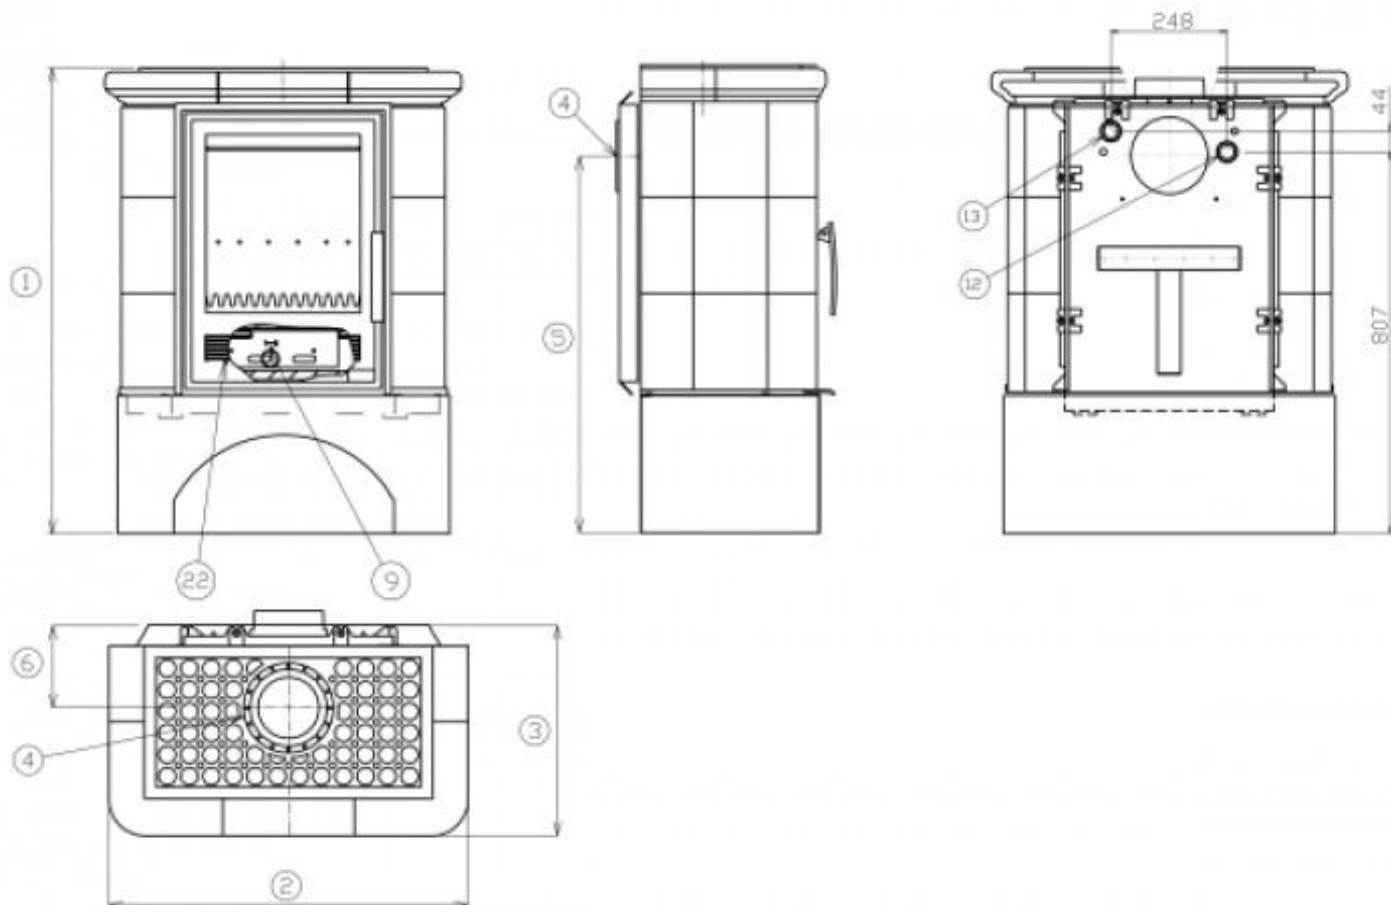

Technický list výrobku (cs)

Kachlová kamna

IBERIA K TV výměník 4,2kW

Technické parametry

Výkon

Jmenovitý výkon (kW)	8,5
Regulovatelný výkon (kW)	4,5 - 10,5

Rozměry

Výška (1) x Šířka (2) x Hloubka (3) (mm)	993 x 745 x 498
Maximální délka polen (mm)	340

Kouřovod

Připojení kouřovodu (4)	horní / zadní
Průměr kouřovodu (mm)	150
Výška osy zadního kouřovodu (5) (mm)	803
Vzdálenost osy horního kouřovodu (6) (mm)	175

Teplovodní výměník

Ochlazovací smyčka	ne
Teplosměnná plocha výměníku (m ²)	0,25
Maximální statický přetlak (kPa)	250
Objem výměníku (l)	1,7
Výkon do prostoru (kW)	4,3
Výkon do vody (kW)	4,2

Zkoušky

ČSN EN 13 240/A2:2005	ano
-----------------------	-----

Rozměrový náčrt

Doplňující informace

1	výška	993 mm
2	šířka	745 mm
3	hloubka	498 mm
4	kouřovod	150 mm
5	výška osy zadního kouřovodu	803 mm
6	vzdálenost osy horního kouřovodu	175 mm
9	ovládání primárního přívodu vzduchu - vpravo otevřeno	
12	vstup topné vody	1" vnitřní
13	výstup topné vody	1" vnitřní
22	ovládání intenzity hoření - vpravo otevřeno	