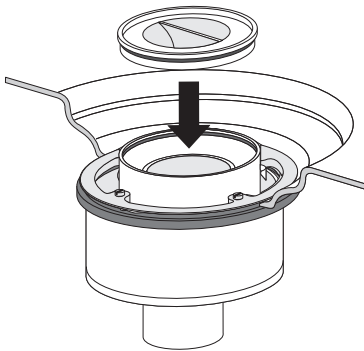

EINBAUANLEITUNG / INSTALLATION INSTRUCTION

KALDEWEI ABLAUFGARNITUR KA 125 SENKRECHT / KALDEWEI OUTLET FITTING KA 125 VERTICAL

Mod. 4098

1

2

3

4

5