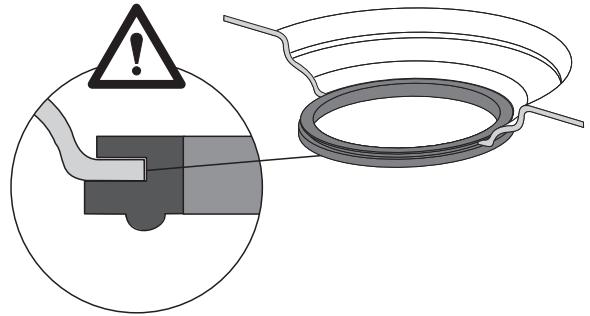

EINBAUANLEITUNG / INSTALLATION INSTRUCTION

KALDEWEI ABLAUFGARNITUR KA 125 SENKRECHT / KALDEWEI OUTLET FITTING KA 125 VERTICAL

Mod. 4098

1

2

3

4

5