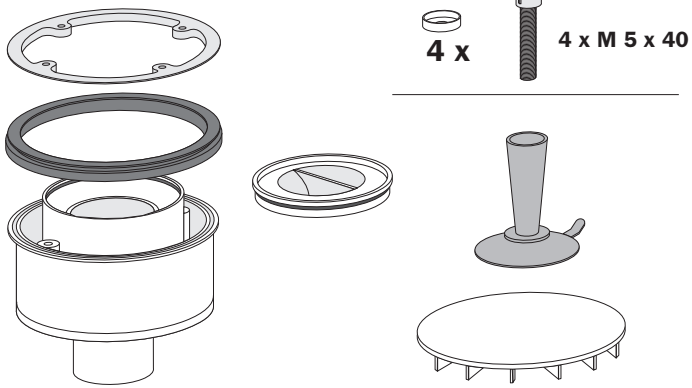

EINBAUANLEITUNG / INSTALLATION INSTRUCTION

KALDEWEI ABLAUFGARNITUR KA 125 SENKRECHT / KALDEWEI OUTLET FITTING KA 125 VERTICAL

Mod. 4098

1

2

3

4

5