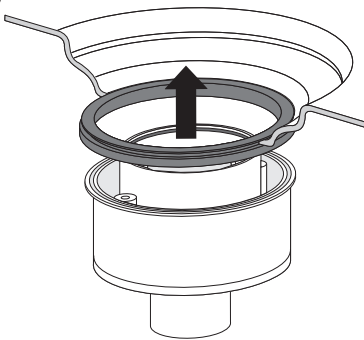

EINBAUANLEITUNG / INSTALLATION INSTRUCTION

KALDEWEI ABLAUFGARNITUR KA 125 SENKRECHT / KALDEWEI OUTLET FITTING KA 125 VERTICAL

Mod. 4098

1

2

3

4

5