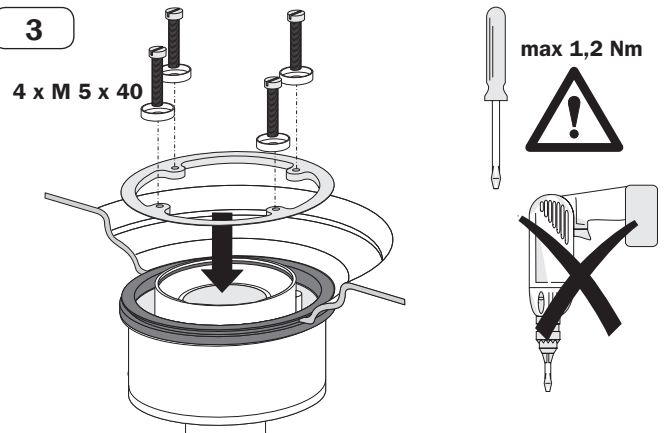

EINBAUANLEITUNG / INSTALLATION INSTRUCTION

KALDEWEI ABLAUFGARNITUR KA 125 SENKRECHT / KALDEWEI OUTLET FITTING KA 125 VERTICAL

Mod. 4098

1

2

3

4

5