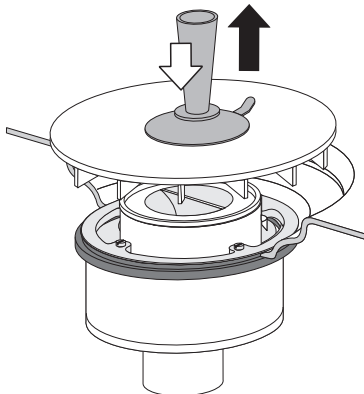

EINBAUANLEITUNG / INSTALLATION INSTRUCTION

KALDEWEI ABLAUFGARNITUR KA 125 SENKRECHT / KALDEWEI OUTLET FITTING KA 125 VERTICAL

Mod. 4098

1

2

3

4

5

1

2