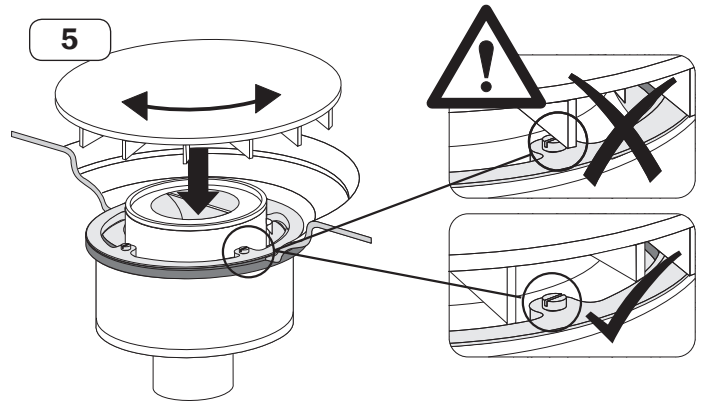

EINBAUANLEITUNG / INSTALLATION INSTRUCTION

KALDEWEI ABLAUFGARNITUR KA 125 SENKRECHT / KALDEWEI OUTLET FITTING KA 125 VERTICAL

Mod. 4098

1

2

3

4

5