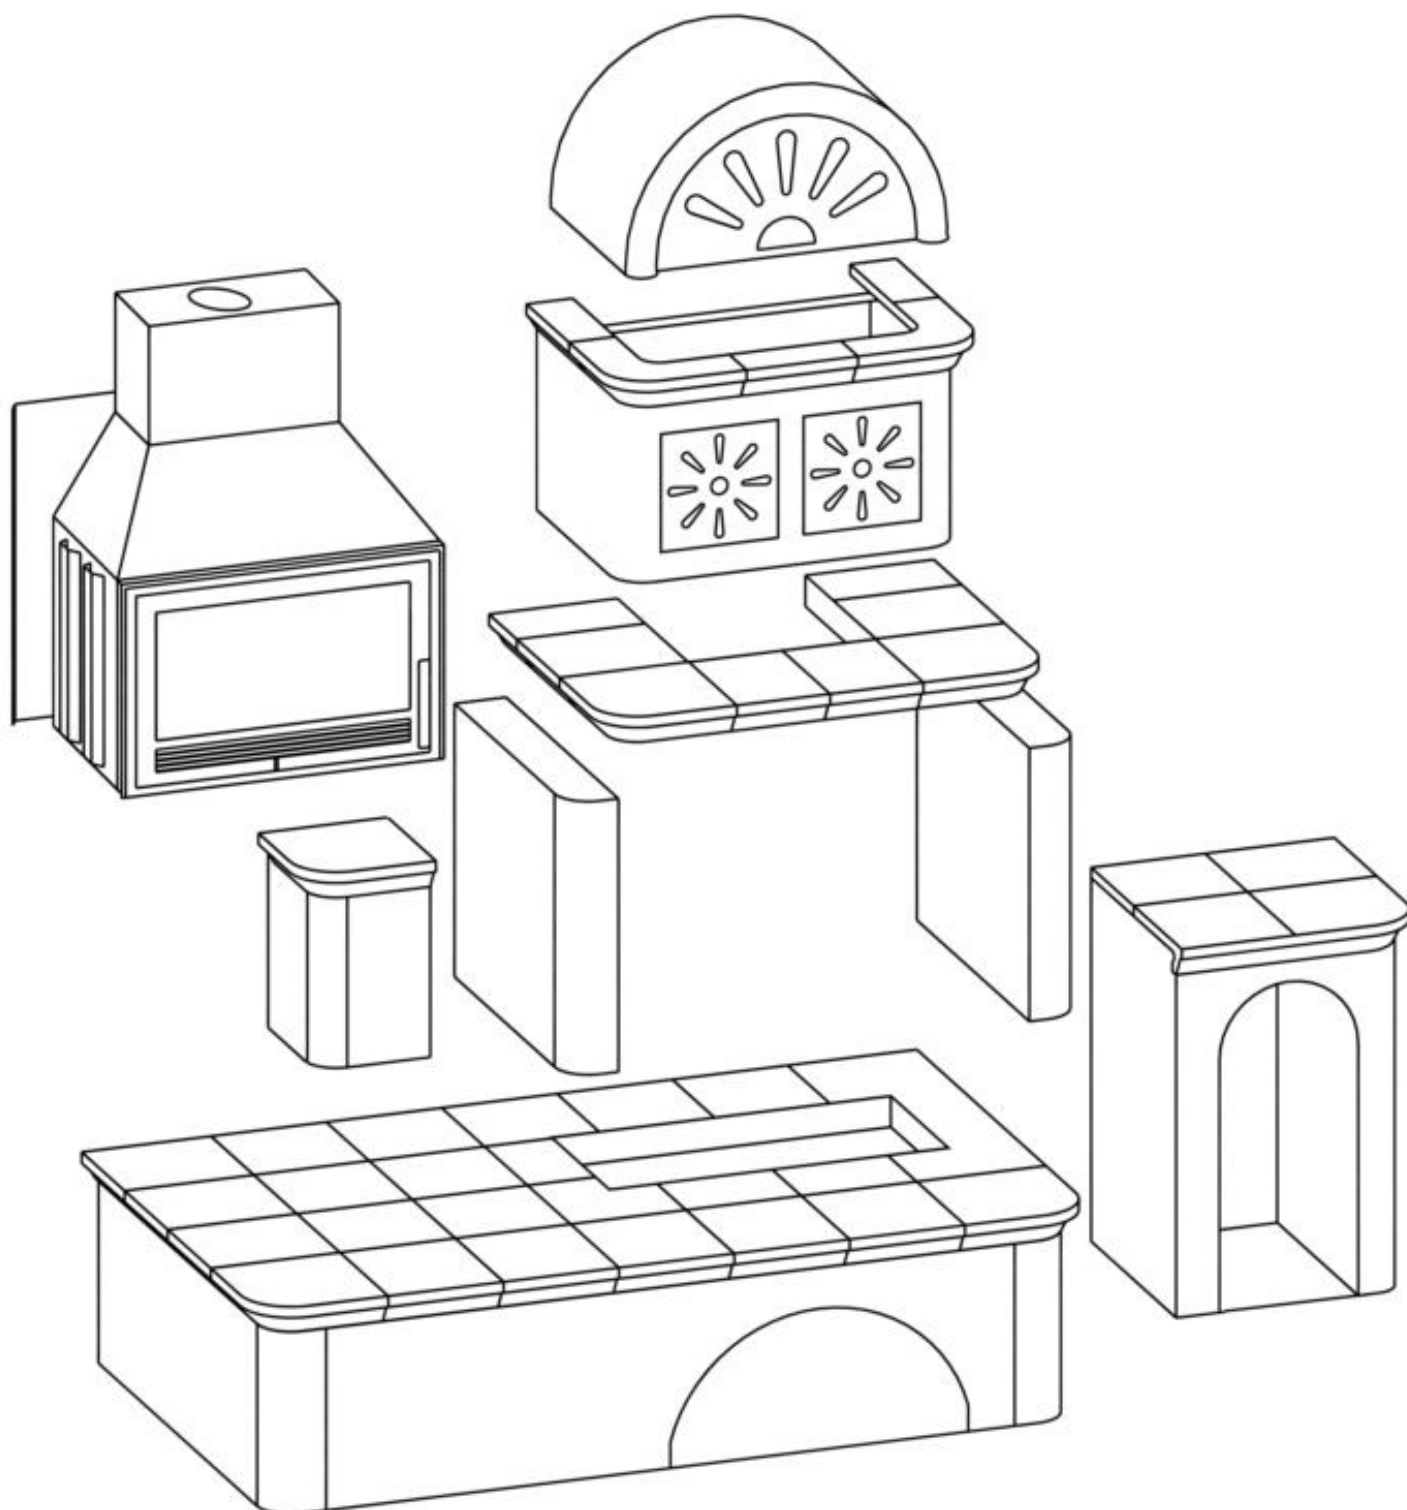

Montážní schéma

Výrobce: ABX s r.o., Žitná 1091/3, 408 01 Rumburk, Česká republika

tel.: 412 332 523, 412 333 614, fax: 412 333 521, e-mail: info@abx.cz, web: www.abx.cz

Servis: ABX s r.o., Dvořákova ul. 988, 407 47 Varnsdorf, tel.: 412 372 147, fax: 412 371 242, e-mail: reklamace@abx.cz