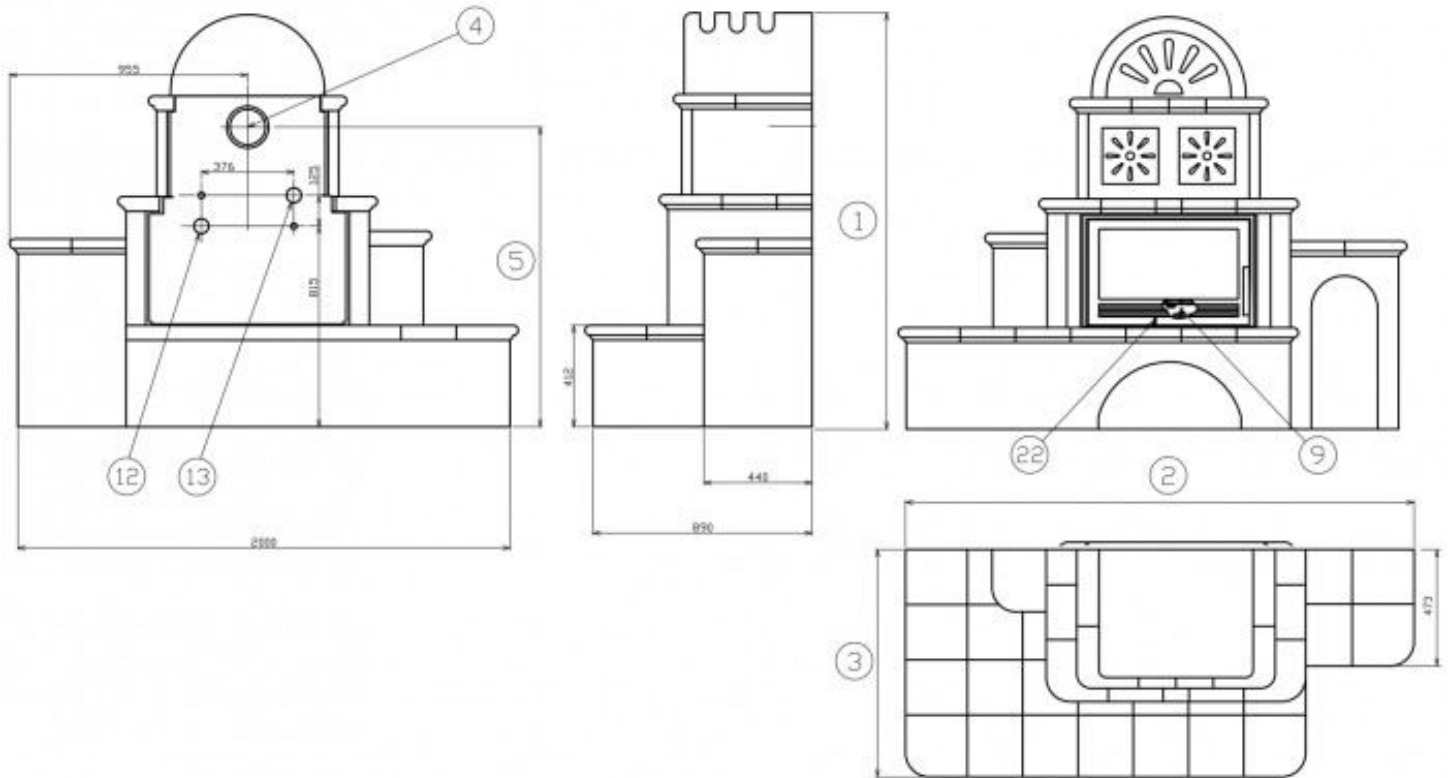

Technický list výrobku (cs)

Kachlová kamna

KACHLOVÁ PEC OXFORD TV výměník 7 kW pravé

Technické parametry

Výkon

Jmenovitý výkon (kW)	15
Regulovatelný výkon (kW)	7,5 - 15

Rozměry

Výška (1) x Šířka (2) x Hloubka (3) (mm)	1695 x 2037 x 890
Maximální délka polen (mm)	540

Kouřovod

Připojení kouřovodu (4)	zadní
Průměr kouřovodu (mm)	150
Výška osy zadního kouřovodu (5) (mm)	1217
Vzdálenost osy horního kouřovodu (6) (mm)	-

Teplovodní výměník

Ochlazovací smyčka	ne
Teplosměnná plocha výměníku (m ²)	0,5
Maximální statický přetlak (kPa)	250
Objem výměníku (l)	5
Výkon do prostoru (kW)	8
Výkon do vody (kW)	7

Zkoušky

ČSN EN 13 240/A2:2005	ano
-----------------------	-----

Rozměrový náčrt

Doplňující informace

1	výška	1695 mm
2	šířka	2037 mm
3	hloubka	890 mm
4	kouřovod	150 mm
5	výška osy zadního kouřovodu	1217 mm
9	ovládání primárního přívodu vzduchu - vpravo otevřeno	
12	vstup topné vody	1" vnitřní
13	výstup topné vody	1" vnitřní
22	ovládání intenzity hoření - vpravo otevřeno	