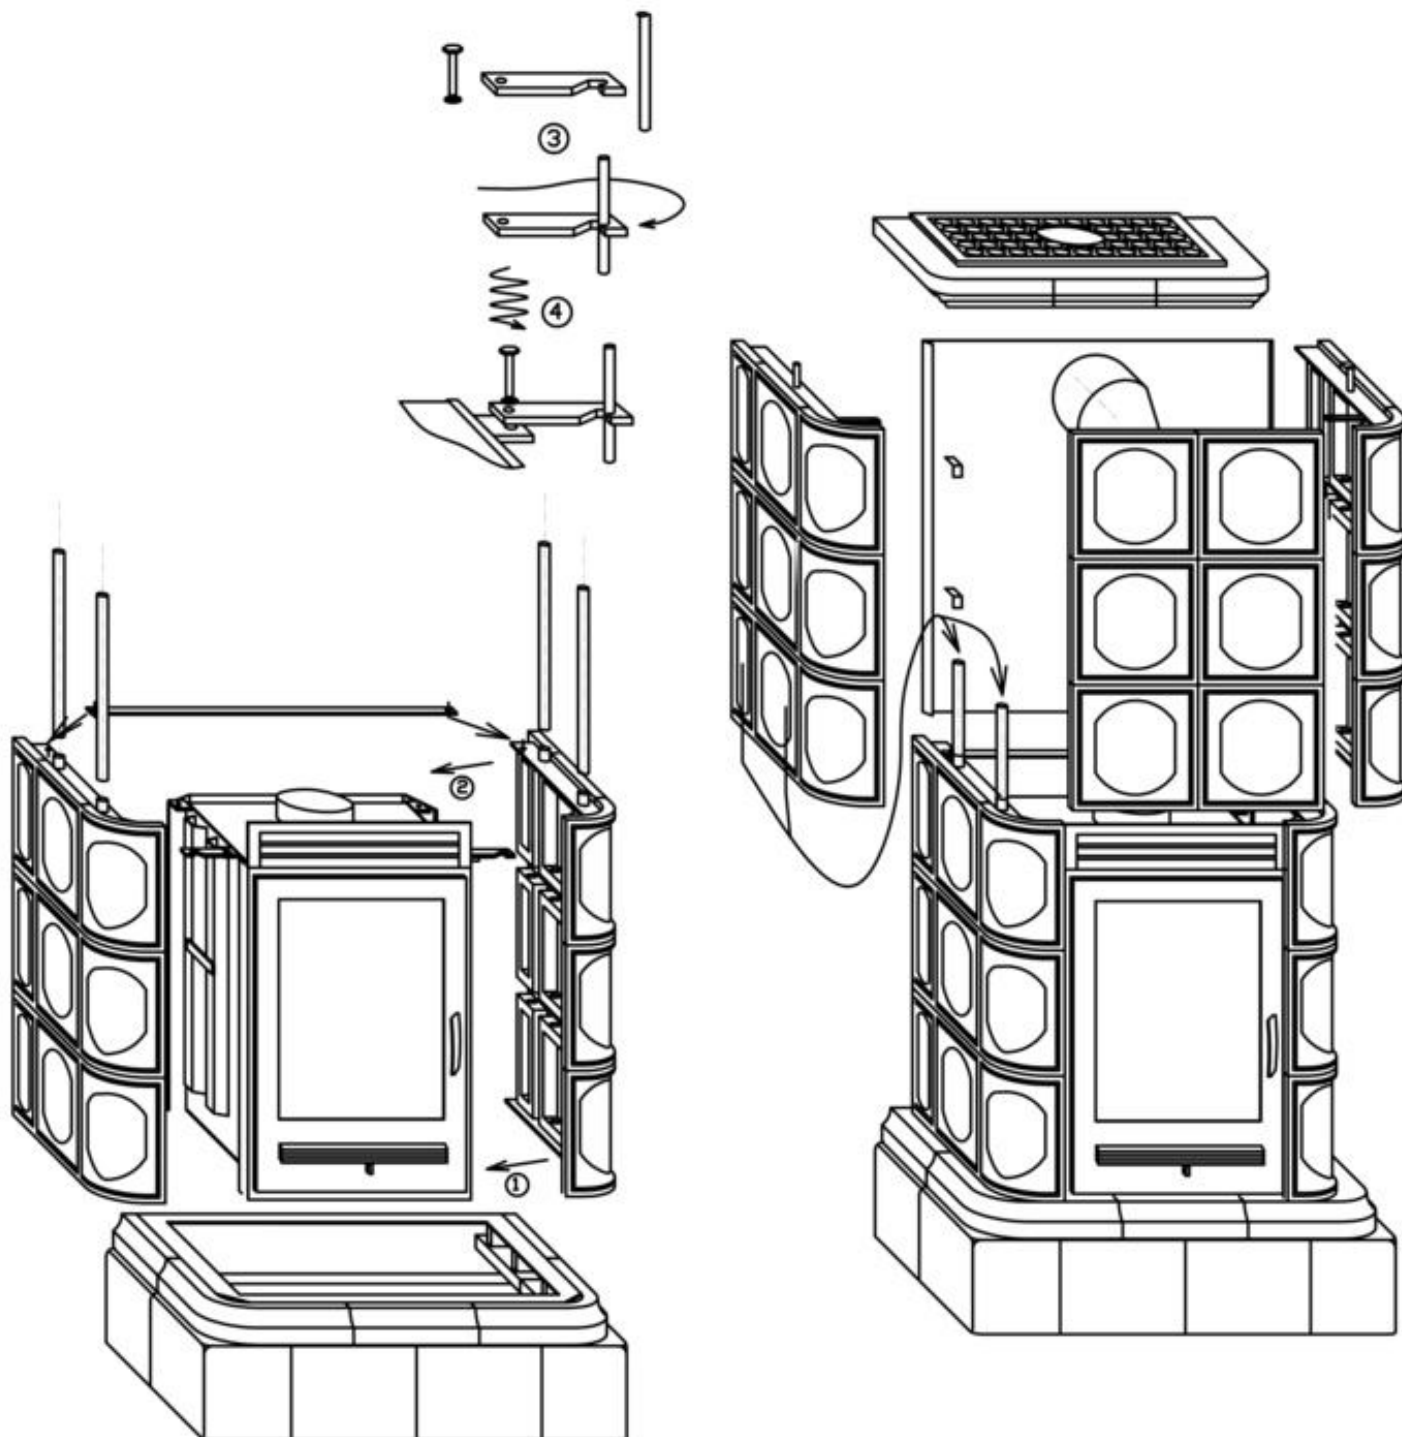

Technický list výrobku (cs)

Kachlová kamna

KALEDONIE L

Technické parametry

Výkon

Jmenovitý výkon (kW)	7
Regulovatelný výkon (kW)	3,5 - 9

Rozměry

Výška (1) x Šířka (2) x Hloubka (3) (mm)	1630 x 729 x 492
Maximální délka polen (mm)	340

Kouřovod

Připojení kouřovodu (4)	zadní
Průměr kouřovodu (mm)	150
Výška osy zadního kouřovodu (5) (mm)	1410

Zkoušky

ČSN EN 13 240/A2:2005	ano
DIN+	ano
BvG §15a	ano

Rozměrový náčrt

Doplňující informace

1	výška	1630 mm
2	šířka	729 mm
3	hloubka	492 mm
4	kouřovod	zadní
5	výška osy zadního kouřovodu	1410 mm
22	ovládání intenzity hoření - vpravo otevřeno	
23	přepínač druhu paliva: vlevo - dřevo, dřevěné brikety (sekundární vzduch) / vpravo - hnědouhelné brikety (primární vzduch)	

Montážní schéma

(1) - Nasaďte spodní část boku na patku

(2) - Upevněte horní část

(3) - Nejprve nasaďte háček na kruhovou tyč v kachlovém boku

(4) - Poté připevněte háček šroubem s metrickým závitem na krbovou vložku - nutno řádně dotáhnout!