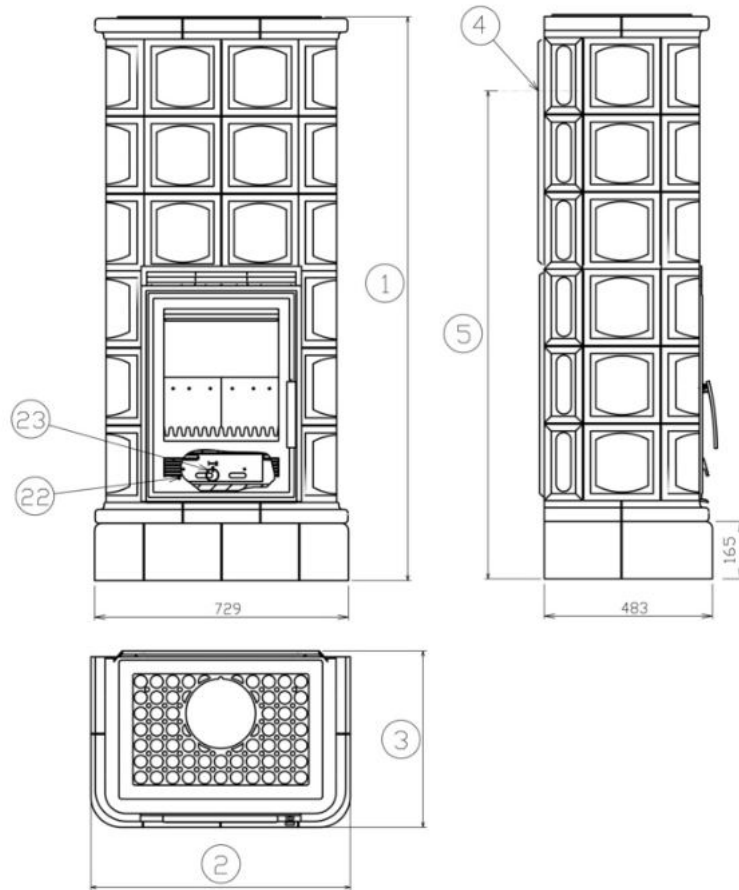

Technický list výrobku (cs)

Kachlová kamna

KALEDONIE L

Technické parametry

Výkon

Jmenovitý výkon (kW)	7
Regulovatelný výkon (kW)	3,5 - 9

Rozměry

Výška (1) x Šířka (2) x Hloubka (3) (mm)	1630 x 729 x 492
Maximální délka polen (mm)	340

Hmotnost

Maximální váha (kg)	354
---------------------	-----

Vzduch

Centrální přívod vzduchu (7)	ne
Sekundární přívod vzduchu / Ovládání sekundárního vzduchu (10)	ano / ano
Ovládání primárního vzduchu (9)	ano
Terciární přívod vzduchu	ano
Automatická regulace přívodu vzduchu	ne
Výška osy centrálního přívodu vzduchu (8) (mm)	

Kouřovod

Připojení kouřovodu (4)	zadní
Průměr kouřovodu (mm)	150
Výška osy zadního kouřovodu (5) (mm)	1410

Zkoušky

ČSN EN 13 240/A2:2005	ano
DIN+	ano
BvG §15a	ano

Rozměrový náčrt

Doplňující informace

1	výška	1630 mm
2	šířka	729 mm
3	hloubka	492 mm
4	kouřovod	zadní
5	výška osy zadního kouřovodu	1410 mm
22	ovládání intenzity hoření - vpravo otevřeno	
23	přepínač druhu paliva: vlevo - dřevo, dřevěné brikety (sekundární vzduch) / vpravo - hnědouhelné brikety (primární vzduch)	

Montážní schéma

(1) - Nasaďte spodní část boku na patku

(2) - Upevněte horní část

(3) - Nejprve nasaďte háček na kruhovou tyč v kachlovém boku

(4) - Poté připevněte háček šroubem s metrickým závitem na krbovou vložku - nutno řádně dotáhnout!