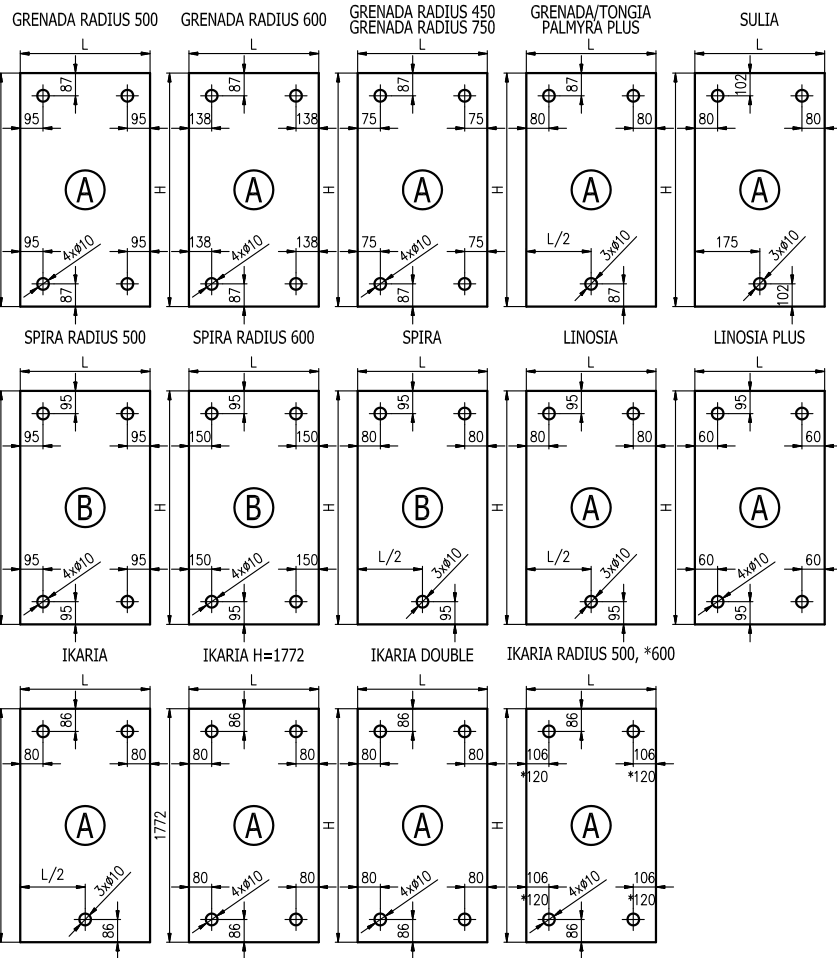

- (CZ) Plastová montážní sada
- (GB) Plastic mounting set
- (DE) Montagesatz Plastik
- (F) Plastique kit de montage

ISAN
KOUPELNOVÉ RADIÁTORY
MELODY

TONGIA
GRENADA
GRENADA RADIUS
LINOSIA
LINOSIA PLUS
PALMYRA PLUS
IKARIA
IKARIA DOUBLE
IKARIA RADIUS

SPIRA
SPIRA RADIUS

UNI 9016

- (CZ) Kovová montážní sada
- (GB) Metal mounting set
- (DE) Montagesatz Metall
- (F) Metal kit de montage

ISAN
KOUPELNOVÉ RADIÁTORY
MELODY

QUADRAT

MAPIA PLUS DOUBLE