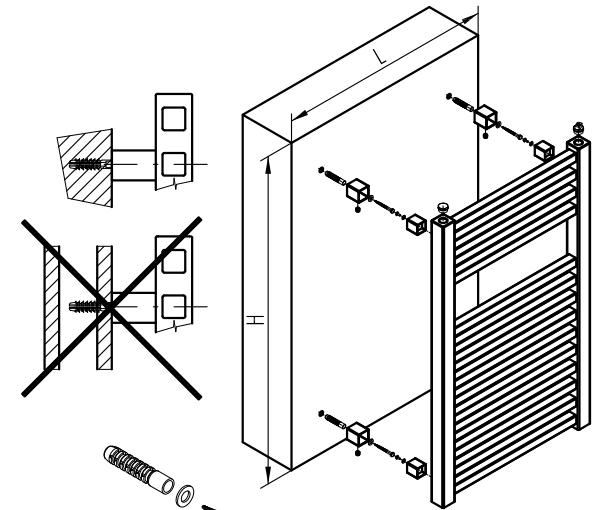

SPIRA
SPIRA RADIUS

UNI 9016

- (CZ) Kovová montážní sada
- (GB) Metal mounting set
- (DE) Montagesatz Metall
- (F) Metal kit de montage

ISAN
KOUPELNOVÉ RADIÁTORY
MELODY

QUADRAT

MAPIA PLUS DOUBLE