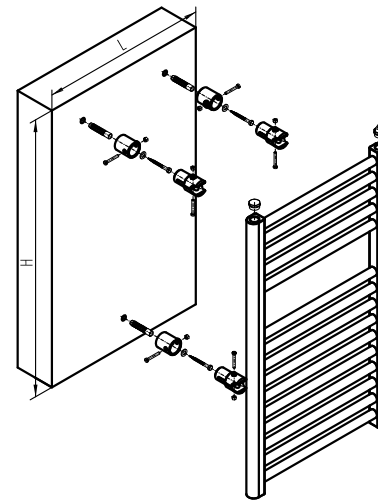

SPIRA
SPIRA RADIUS

UNI 9016

- (CZ) Kovová montážní sada
- (GB) Metal mounting set
- (DE) Montagesatz Metall
- (F) Metal kit de montage

ISAN
KOUPELNOVÉ RADIÁTORY
MELODY

QUADRAT

MAPIA PLUS DOUBLE