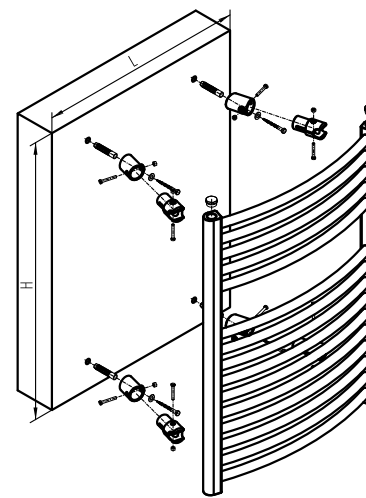

SPIRA
SPIRA RADIUS

UNI 9016

- (CZ) Kovová montážní sada
- (GB) Metal mounting set
- (DE) Montagesatz Metall
- (F) Metal kit de montage

ISAN
KOUPELNOVÉ RADIÁTORY
MELODY

QUADRAT

MAPIA PLUS DOUBLE