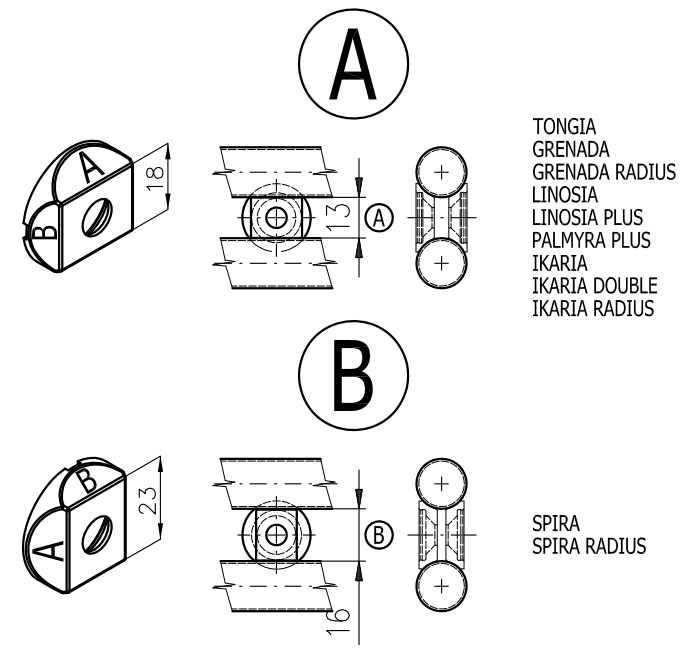

- (CZ) Plastová montážní sada
- (GB) Plastic mounting set
- (DE) Montagesatz Plastik
- (F) Plastique kit de montage

ISAN
KOUPELNOVÉ RADIÁTORY
MELODY

TONGIA
GRENADA
GRENADA RADIUS
LINOSIA
LINOSIA PLUS
PALMYRA PLUS
IKARIA
IKARIA DOUBLE
IKARIA RADIUS

SPIRA
SPIRA RADIUS

UNI 9016

- (CZ) Kovová montážní sada
- (GB) Metal mounting set
- (DE) Montagesatz Metall
- (F) Metal kit de montage

ISAN
KOUPELNOVÉ RADIÁTORY
MELODY

QUADRAT

MAPIA PLUS DOUBLE