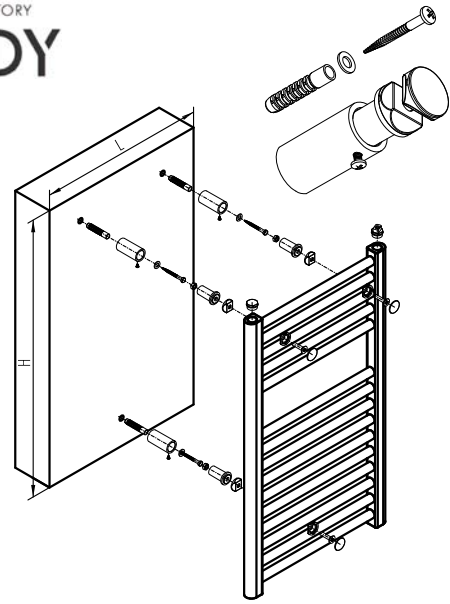

- (CZ) Plastová montážní sada
- (GB) Plastic mounting set
- (DE) Montagesatz Plastik
- (F) Plastique kit de montage

ISAN
KOUPELNOVÉ RADIÁTORY
MELODY

TONGIA
GRENADA
GRENADA RADIUS
LINOSIA
LINOSIA PLUS
PALMYRA PLUS
IKARIA
IKARIA DOUBLE
IKARIA RADIUS

SPIRA
SPIRA RADIUS

UNI 9016

- (CZ) Kovová montážní sada
- (GB) Metal mounting set
- (DE) Montagesatz Metall
- (F) Metal kit de montage

ISAN
KOUPELNOVÉ RADIÁTORY
MELODY

QUADRAT

MAPIA PLUS DOUBLE