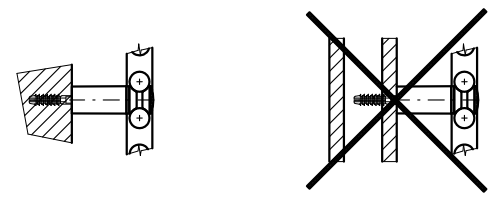

- (CZ) Plastová montážní sada
- (GB) Plastic mounting set
- (DE) Montagesatz Plastik
- (F) Plastique kit de montage

ISAN
KOUPELNOVÉ RADIÁTORY
MELODY

TONGIA
GRENADA
GRENADA RADIUS
LINOSIA
LINOSIA PLUS
PALMYRA PLUS
IKARIA
IKARIA DOUBLE
IKARIA RADIUS

SPIRA
SPIRA RADIUS

UNI 9016

- (CZ) Kovová montážní sada
- (GB) Metal mounting set
- (DE) Montagesatz Metall
- (F) Metal kit de montage

ISAN
KOUPELNOVÉ RADIÁTORY
MELODY

QUADRAT

MAPIA PLUS DOUBLE