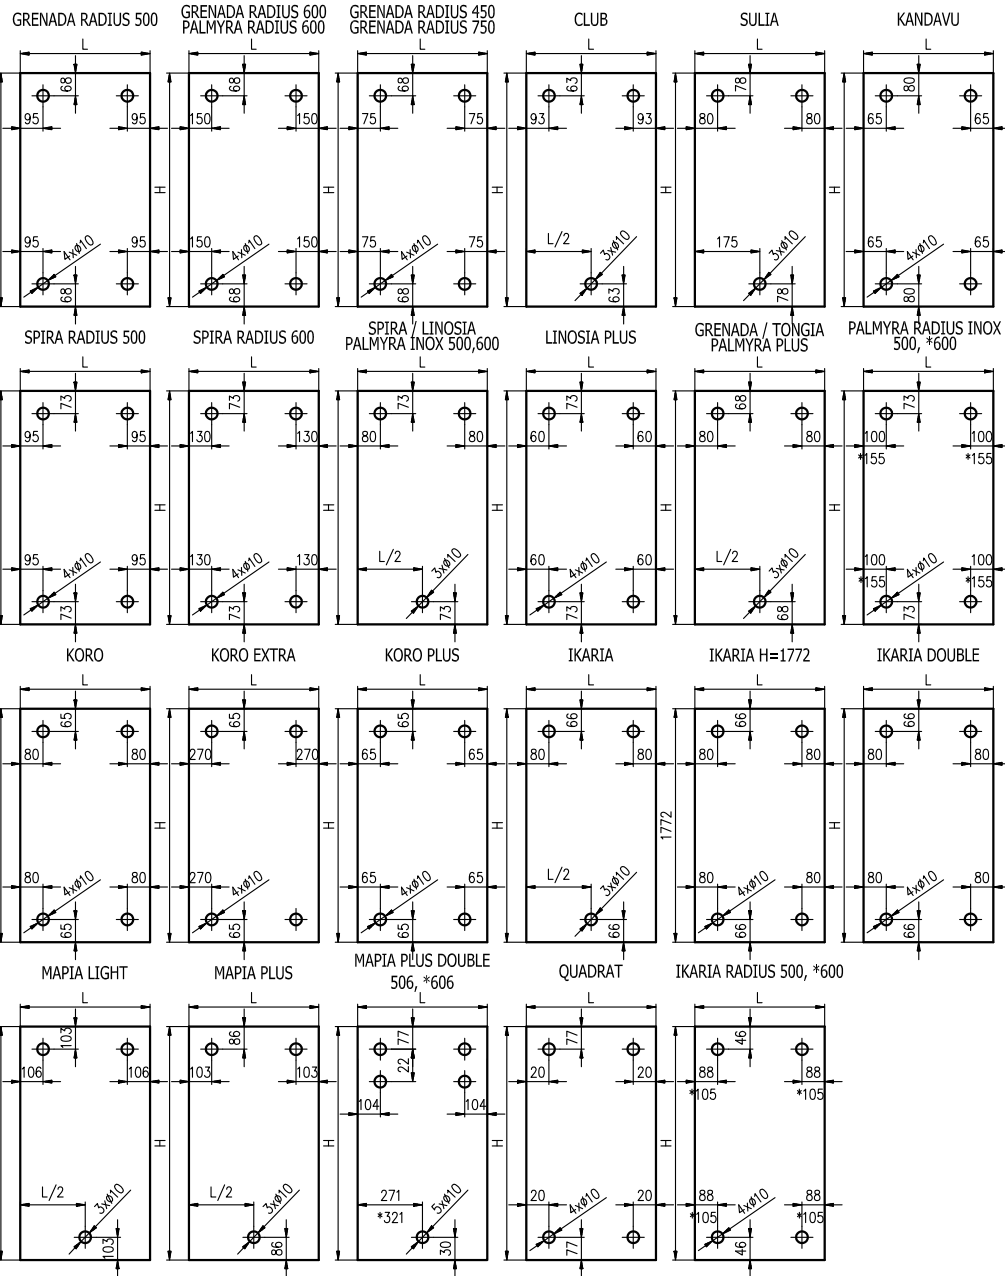

SPIRA
SPIRA RADIUS

UNI 9016

- (CZ) Kovová montážní sada
- (GB) Metal mounting set
- (DE) Montagesatz Metall
- (F) Metal kit de montage

ISAN
KOUPELNOVÉ RADIÁTORY
MELODY

QUADRAT

MAPIA PLUS DOUBLE