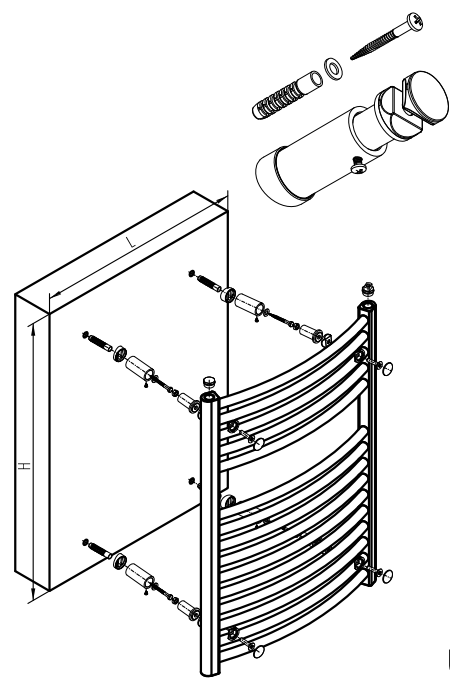

- (CZ) Plastová montážní sada
- (GB) Plastic mounting set
- (DE) Montagesatz Plastik
- (F) Plastique kit de montage

ISAN
KOUPELNOVÉ RADIÁTORY
MELODY

TONGIA
GRENADA
GRENADA RADIUS
LINOSIA
LINOSIA PLUS
PALMYRA PLUS
IKARIA
IKARIA DOUBLE
IKARIA RADIUS

SPIRA
SPIRA RADIUS

UNI 9016

- (CZ) Kovová montážní sada
- (GB) Metal mounting set
- (DE) Montagesatz Metall
- (F) Metal kit de montage

ISAN
KOUPELNOVÉ RADIÁTORY
MELODY

QUADRAT

MAPIA PLUS DOUBLE