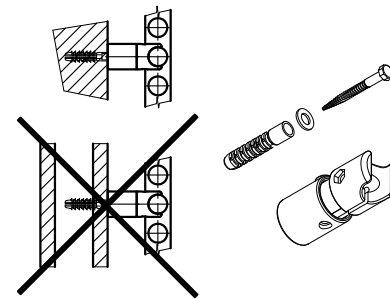

SPIRA
SPIRA RADIUS

UNI 9016

- (CZ) Kovová montážní sada
- (GB) Metal mounting set
- (DE) Montagesatz Metall
- (F) Metal kit de montage

ISAN
KOUPELNOVÉ RADIÁTORY
MELODY

QUADRAT

MAPIA PLUS DOUBLE