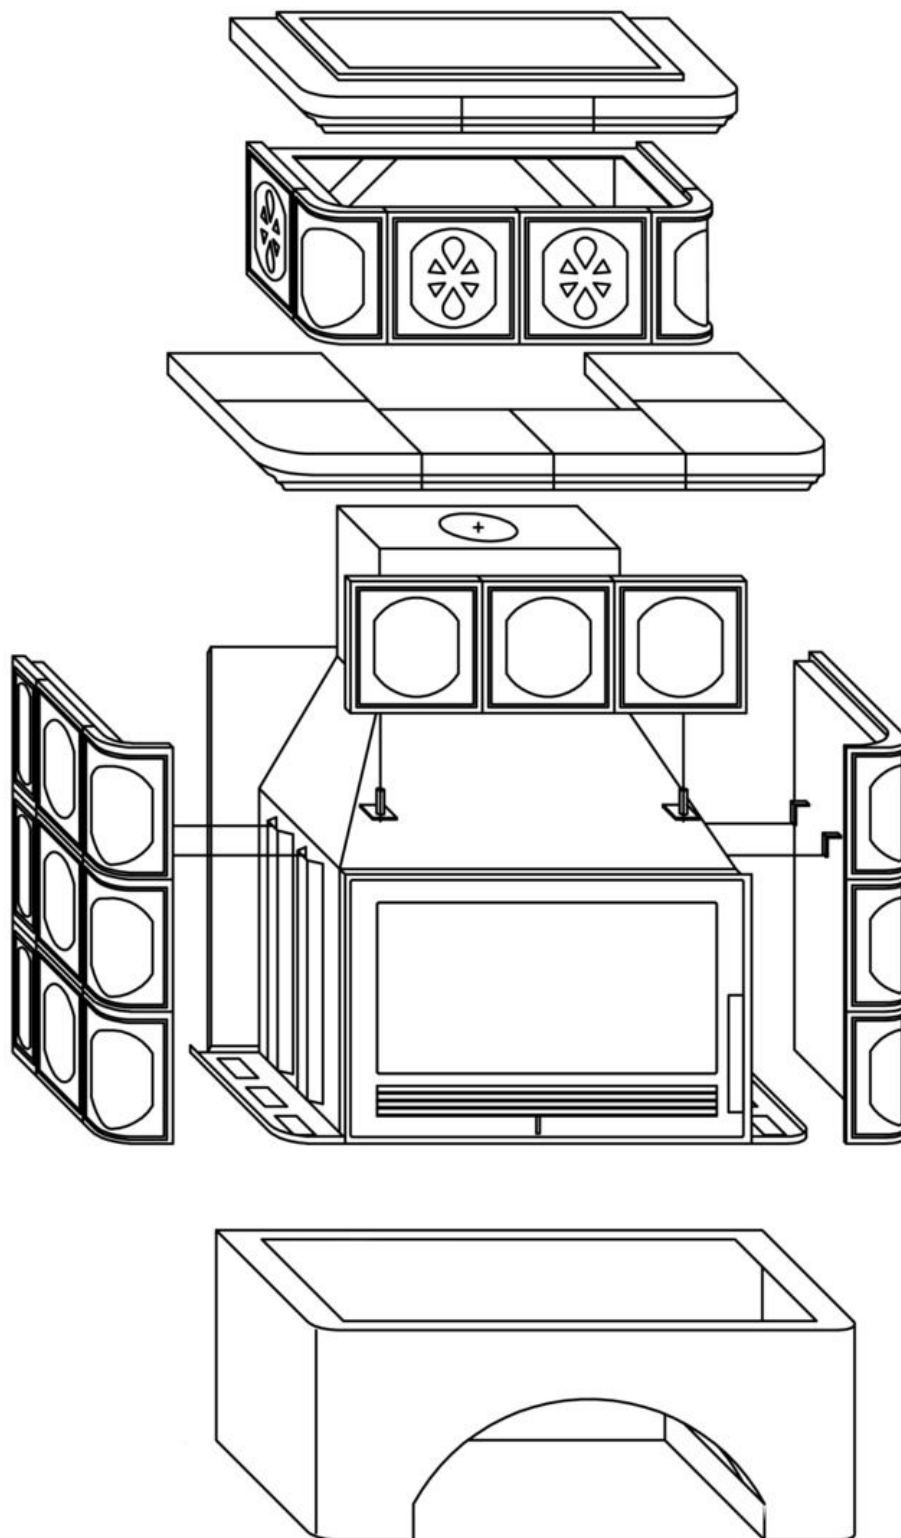

Montážní schéma

Výrobce: **ABX s r.o., Žitná 1091/3, 408 01 Rumburk, Česká republika**

tel.: 412 332 523, 412 333 614, fax: 412 333 521, e-mail: info@abx.cz, web: www.abx.cz

Servis: ABX s r.o., Dvořákova ul. 988, 407 47 Varnsdorf, tel.: 412 372 147, fax: 412 371 242, e-mail: reklamace@abx.cz