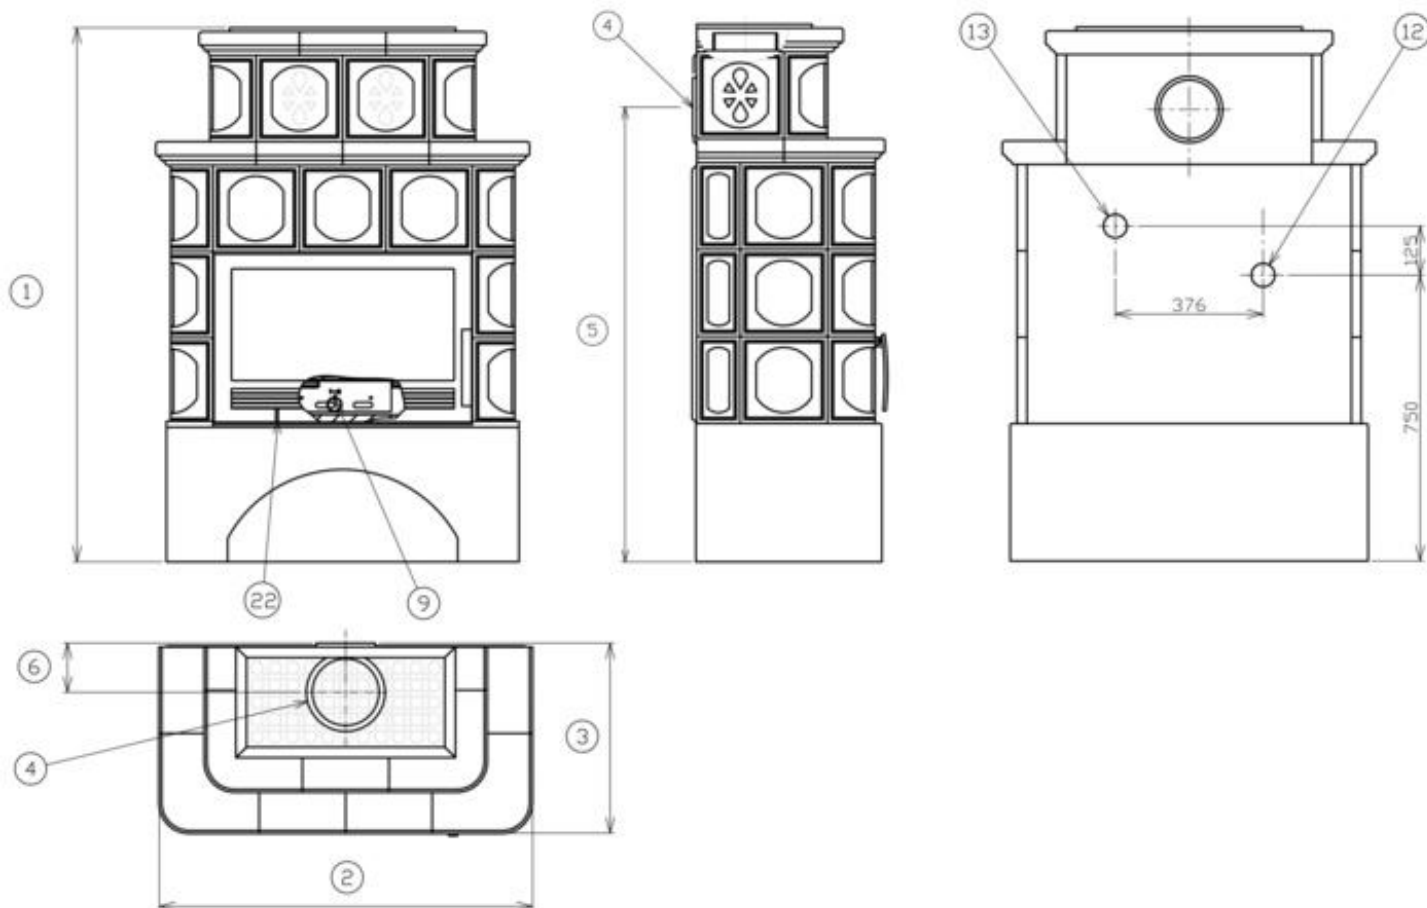

Technický list výrobku (cs)

Kachlová kamna

KARELIE TV výměník 7 kW

Technické parametry

Výkon

Jmenovitý výkon (kW)	15
Regulovatelný výkon (kW)	7,5 - 17

Rozměry

Výška (1) x Šířka (2) x Hloubka (3) (mm)	1380 x 950 x 507
Maximální délka polen (mm)	540

Kouřovod

Připojení kouřovodu (4)	horní / zadní
Průměr kouřovodu (mm)	150
Výška osy zadního kouřovodu (5) (mm)	1155
Vzdálenost osy horního kouřovodu (6) (mm)	125

Teplovodní výměník

Ochlazovací smyčka	ne
Teplosměnná plocha výměníku (m ²)	0,5
Maximální statický přetlak (kPa)	250
Objem výměníku (l)	5
Výkon do prostoru (kW)	8
Výkon do vody (kW)	7

Zkoušky

ČSN EN 13 240/A2:2005	ano
-----------------------	-----

Rozměrový náčrt

Doplňující informace

1	výška	1380 mm
2	šířka	950 mm
3	hloubka	507 mm
4	kouřovod	150 mm
5	výška osy zadního kouřovodu	1155 mm
6	vzdálenost osy horního kouřovodu	125 mm
9	ovládání primárního přívodu vzduchu - vpravo otevřeno	
12	vstup topné vody	1" vnitřní
13	výstup topné vody	1" vnitřní
22	ovládání intenzity hoření - vpravo otevřeno	