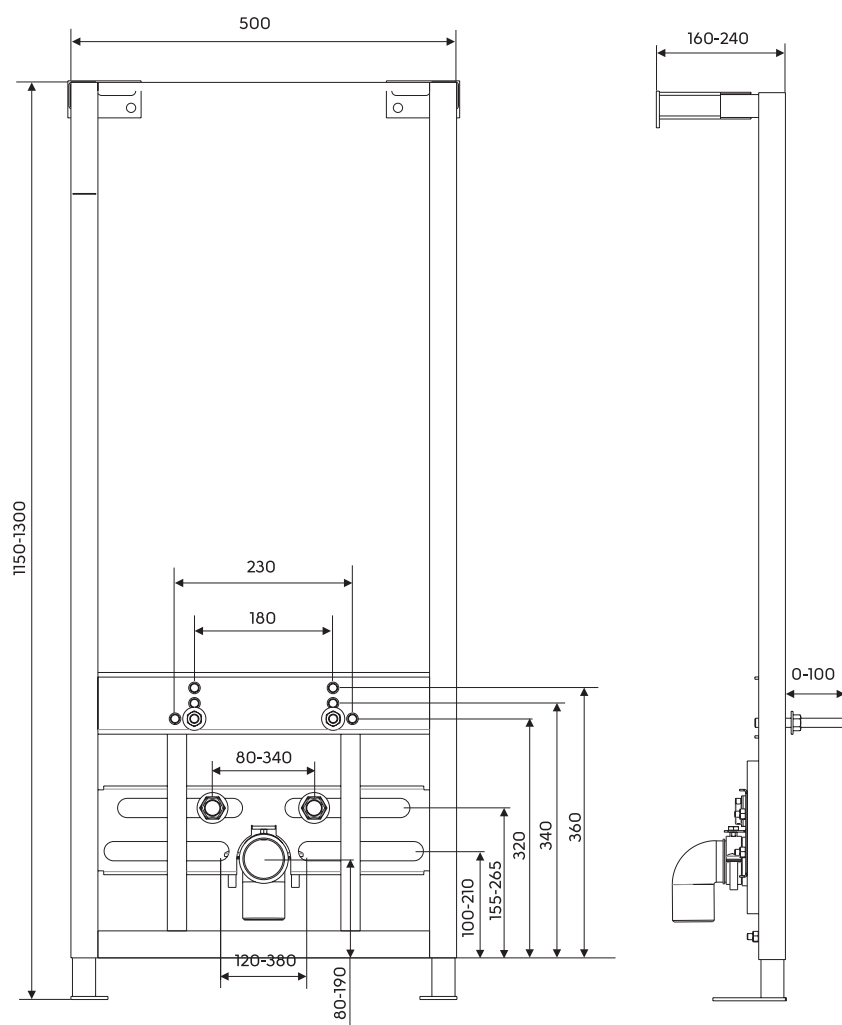

Stelaż KOŁO TECHNIC do bidetu

KOŁO

TECHNIC

Stelaż KOŁO TECHNIC

Numer:	99090
Szerokość:	50 cm
Wysokość:	115 - 130 cm
Waga:	13 kg