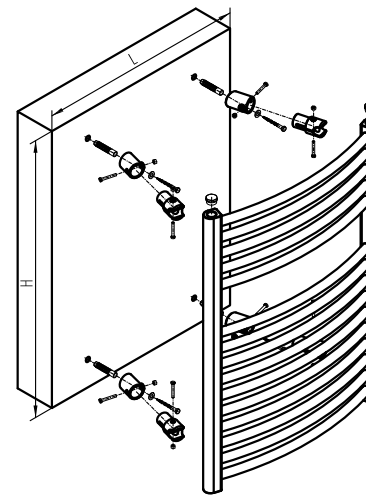

SPIRA
SPIRA RADIUS

UNI 9016

- (CZ) Kovová montážní sada
- (GB) Metal mounting set
- (DE) Montagesatz Metall
- (F) Metal kit de montage

ISAN
KOUPELNOVÉ RADIÁTORY
MELODY

QUADRAT

MAPIA PLUS DOUBLE