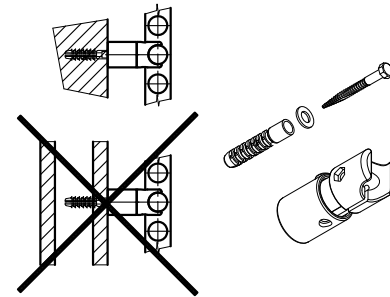

SPIRA
SPIRA RADIUS

UNI 9016

- (CZ) Kovová montážní sada
- (GB) Metal mounting set
- (DE) Montagesatz Metall
- (F) Metal kit de montage

ISAN
KOUPELNOVÉ RADIÁTORY
MELODY

QUADRAT

MAPIA PLUS DOUBLE