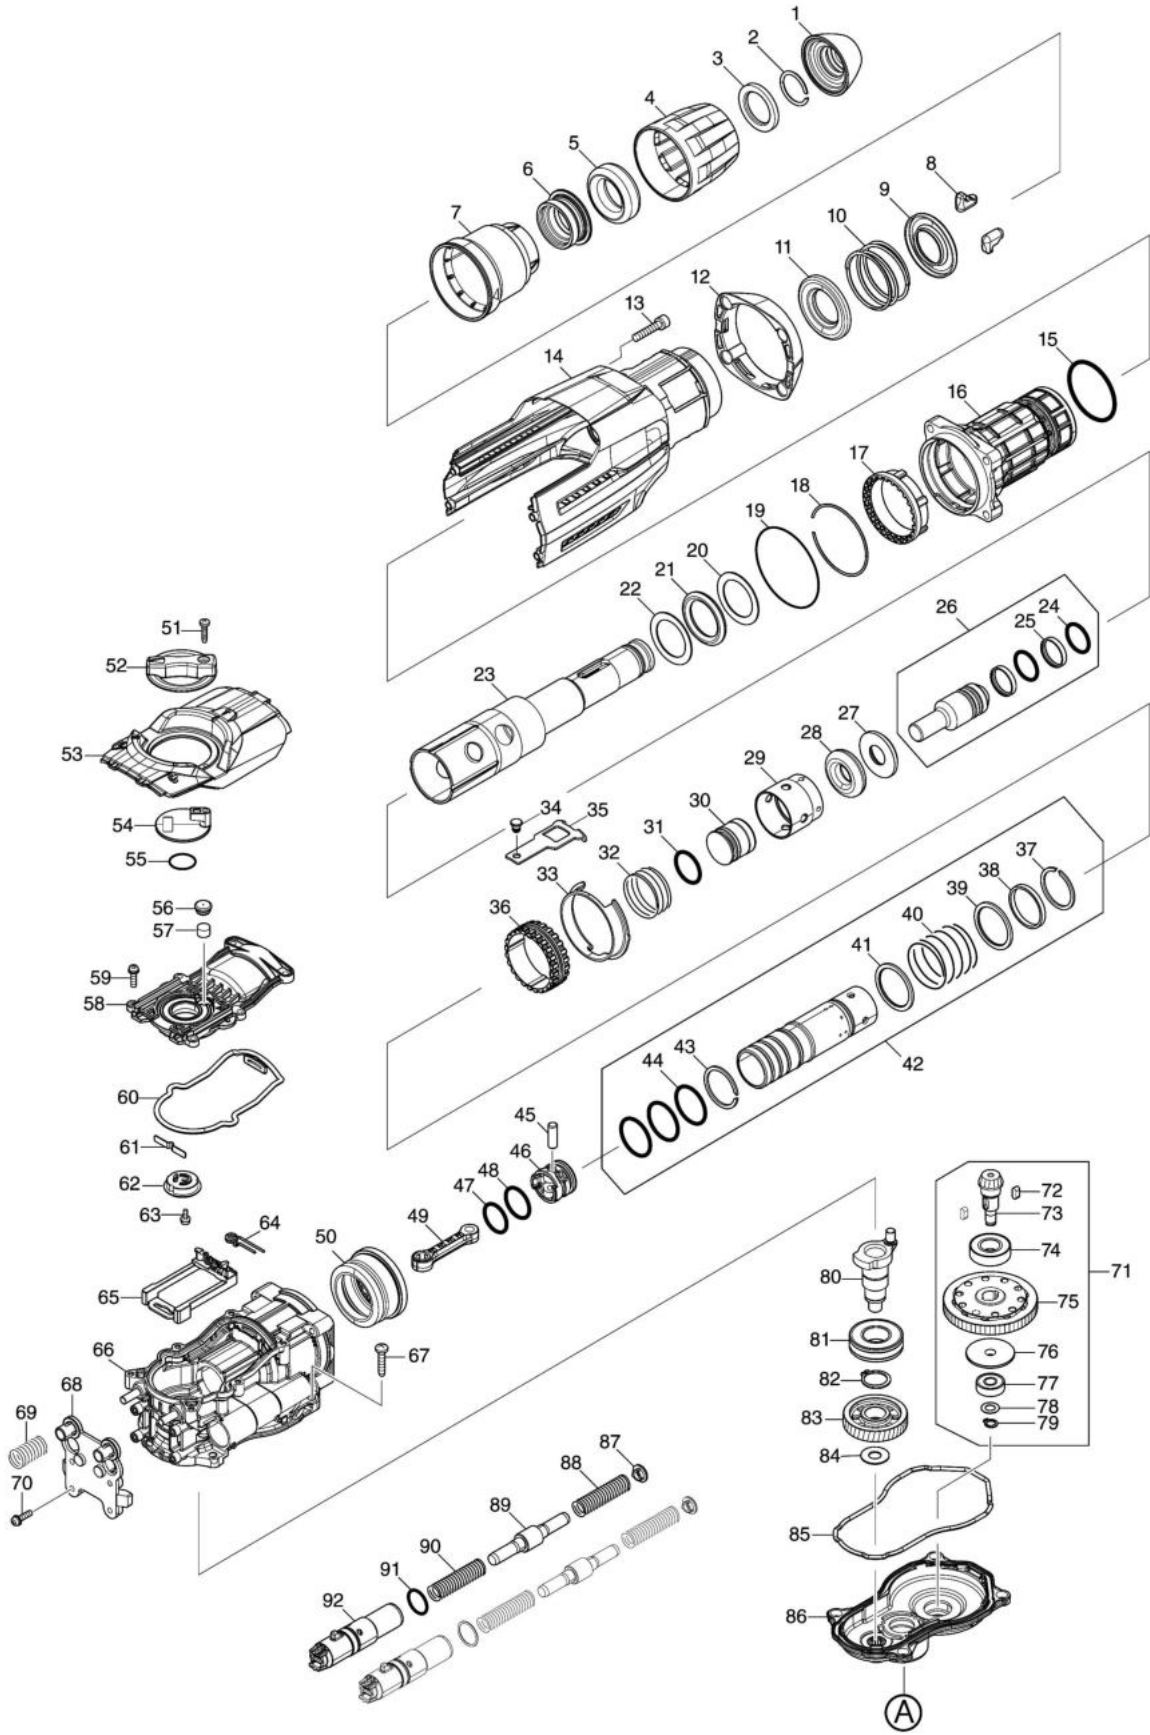

Model No.HR005G 40MM CORDLESS ROTARY HAMMER

Model No.HR005G 40MM CORDLESS ROTARY HAMMER

Model No.HR005G 40MM CORDLESS ROTARY HAMMER

Položka	Číslo dílu	Popis	Změna	Množství	New/Old	Možnost 1	Možnost 2	Poznámka
001	286292-7	TOOL HOLDER CAP		1				
002	233948-3	RING SPRING 25		1				
003	257308-5	RING 28		1				
004	454330-5	CHUCK COVER		1				
005	262167-4	RUBBER RING 30		1				
006	326272-2	CHUCK RING		1				
007	454331-3	RELEASE COVER		1				
008	310257-8	TOOL RETAINER		2				
009	346670-4	SPRING GUIDE		1				
010	234288-2	COMPRESSION SPRING 46		1				
011	346670-4	SPRING GUIDE		1				
012	424560-2	HOUSING CAP		1				
013	922351-0	HEX. SOCKET HEAD BOLT M6X30		4				
014	141957-7	HOUSING COVER A COMPLETE		1				
C10	810100-6	CAUTION LABEL		1				
015	213615-6	O RING 46		1				
016	141956-9	BARREL COMPLETE		1				
C10	213490-0	OIL SEAL 32		1				
C20	213492-6	O-RING 32		1				
C30	233963-7	RING SPRING 45		1				
017	454337-1	LOCK SLEEVE		1				
018	234290-5	RING SPRING 59		1				
019	213707-1	O RING 65		1				
020	267469-3	FLAT WASHER 32		1				
021	262168-2	RUBBER RING 32		1				
022	267469-3	FLAT WASHER 32		1				
023	326268-3	TOOL HOLDER		1				
024	213317-4	O RING 20		2				
025	213392-0	FLUORIDE RING 25		2				
026	136377-8	IMPACT BOLT ASSY		1				
D10		INC. 24,25						
027	326274-8	RING 17		1				
028	262166-6	RUBBER RING 18		1				
029	454347-8	SLIDE SLEEVE		1				
030	326270-6	STRIKER		1				
031	213695-2	O-RING 22		1				
032	234289-0	COMPRESSION SPRING 33		1				
033	346673-8	GUIDE RING		1				
034	256548-2	FLAT FILLISTER HEAD PIN 6		1				
035	346671-2	LINK PLATE		1				
036	313255-1	DRIVING SLEEVE		1				
037	257991-8	RETAINING RING (EXT) WR- 32.5		1				
038	257340-9	RING 33		1				
039	267470-8	FLAT WASHER 33		1				