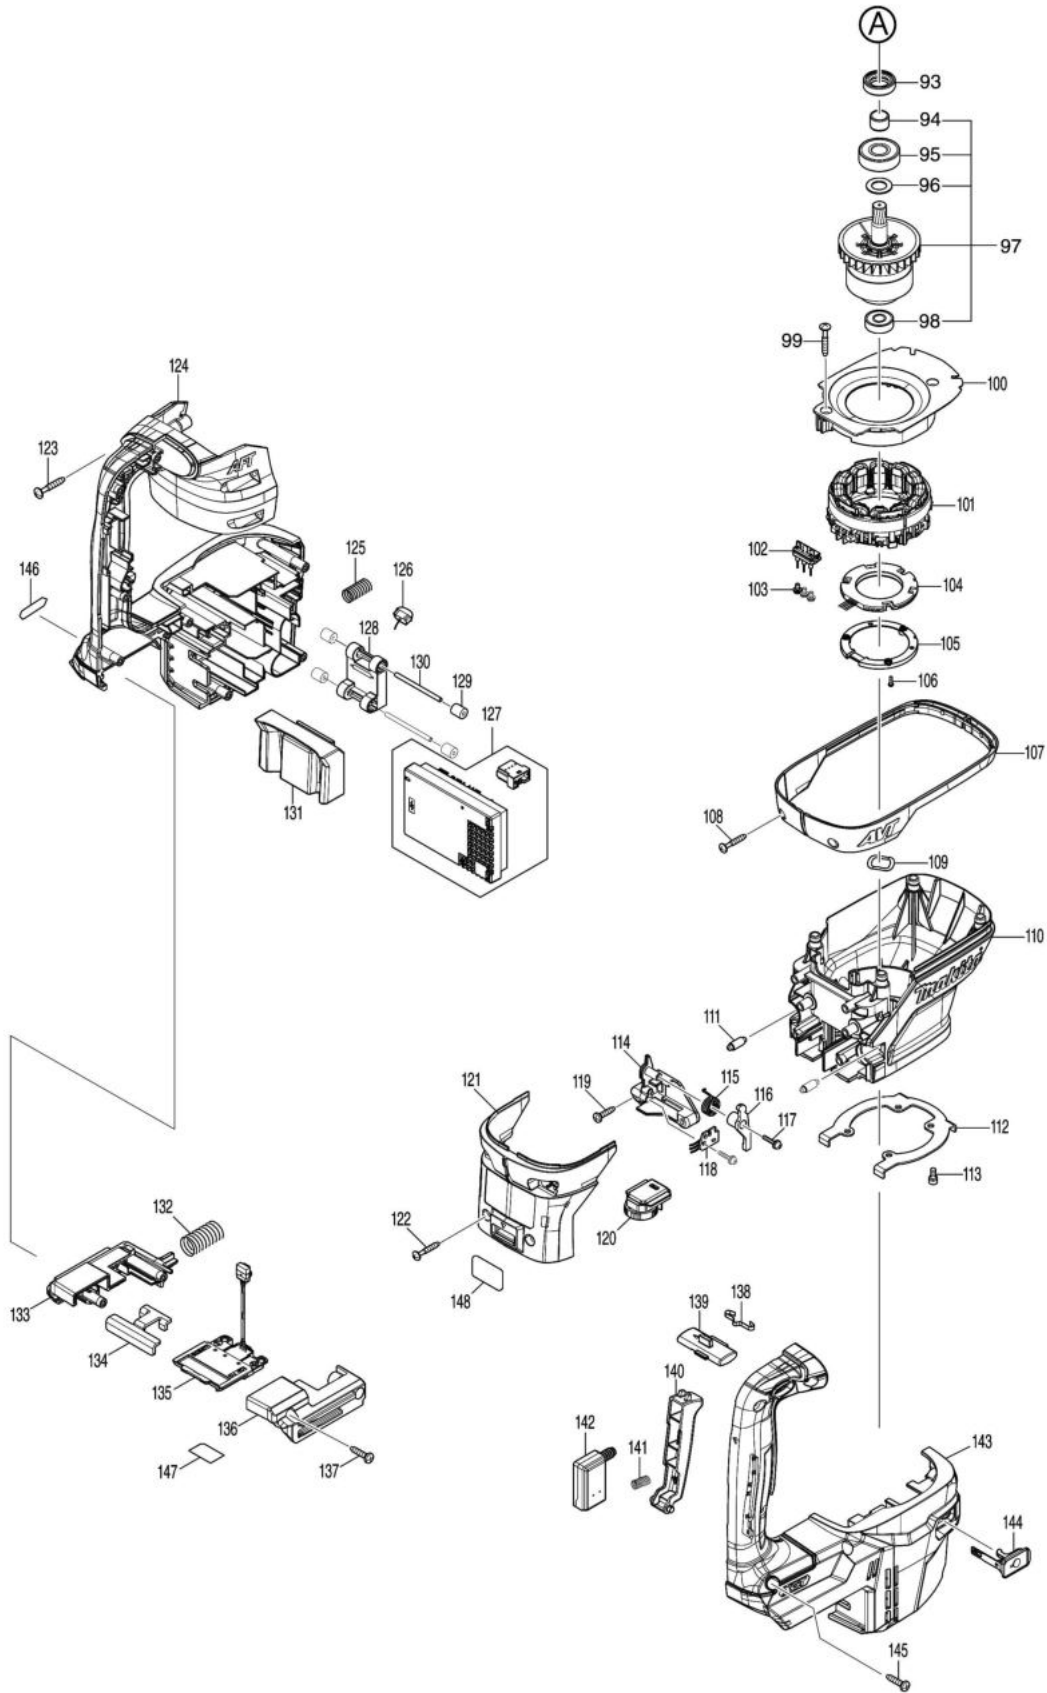

Model No.HR005G 40MM CORDLESS ROTARY HAMMER

Model No.HR005G 40MM CORDLESS ROTARY HAMMER

Model No.HR005G 40MM CORDLESS ROTARY HAMMER

Položka	Číslo dílu	Popis	Změna	Množství	New/Old	Možnost 1	Možnost 2	Poznámka
001	286292-7	TOOL HOLDER CAP		1				
002	233948-3	RING SPRING 25		1				
003	257308-5	RING 28		1				
004	454330-5	CHUCK COVER		1				
005	262167-4	RUBBER RING 30		1				
006	326272-2	CHUCK RING		1				
007	454331-3	RELEASE COVER		1				
008	310257-8	TOOL RETAINER		2				
009	346670-4	SPRING GUIDE		1				
010	234288-2	COMPRESSION SPRING 46		1				
011	346670-4	SPRING GUIDE		1				
012	424560-2	HOUSING CAP		1				
013	922351-0	HEX. SOCKET HEAD BOLT M6X30		4				
014	141957-7	HOUSING COVER A COMPLETE		1				
C10	810100-6	CAUTION LABEL		1				
015	213615-6	O RING 46		1				
016	141956-9	BARREL COMPLETE		1				
C10	213490-0	OIL SEAL 32		1				
C20	213492-6	O-RING 32		1				
C30	233963-7	RING SPRING 45		1				
017	454337-1	LOCK SLEEVE		1				
018	234290-5	RING SPRING 59		1				
019	213707-1	O RING 65		1				
020	267469-3	FLAT WASHER 32		1				
021	262168-2	RUBBER RING 32		1				
022	267469-3	FLAT WASHER 32		1				
023	326268-3	TOOL HOLDER		1				
024	213317-4	O RING 20		2				
025	213392-0	FLUORIDE RING 25		2				
026	136377-8	IMPACT BOLT ASSY		1				
D10		INC. 24,25						
027	326274-8	RING 17		1				
028	262166-6	RUBBER RING 18		1				
029	454347-8	SLIDE SLEEVE		1				
030	326270-6	STRIKER		1				
031	213695-2	O-RING 22		1				
032	234289-0	COMPRESSION SPRING 33		1				
033	346673-8	GUIDE RING		1				
034	256548-2	FLAT FILLISTER HEAD PIN 6		1				
035	346671-2	LINK PLATE		1				
036	313255-1	DRIVING SLEEVE		1				
037	257991-8	RETAINING RING (EXT) WR- 32.5		1				
038	257340-9	RING 33		1				
039	267470-8	FLAT WASHER 33		1				