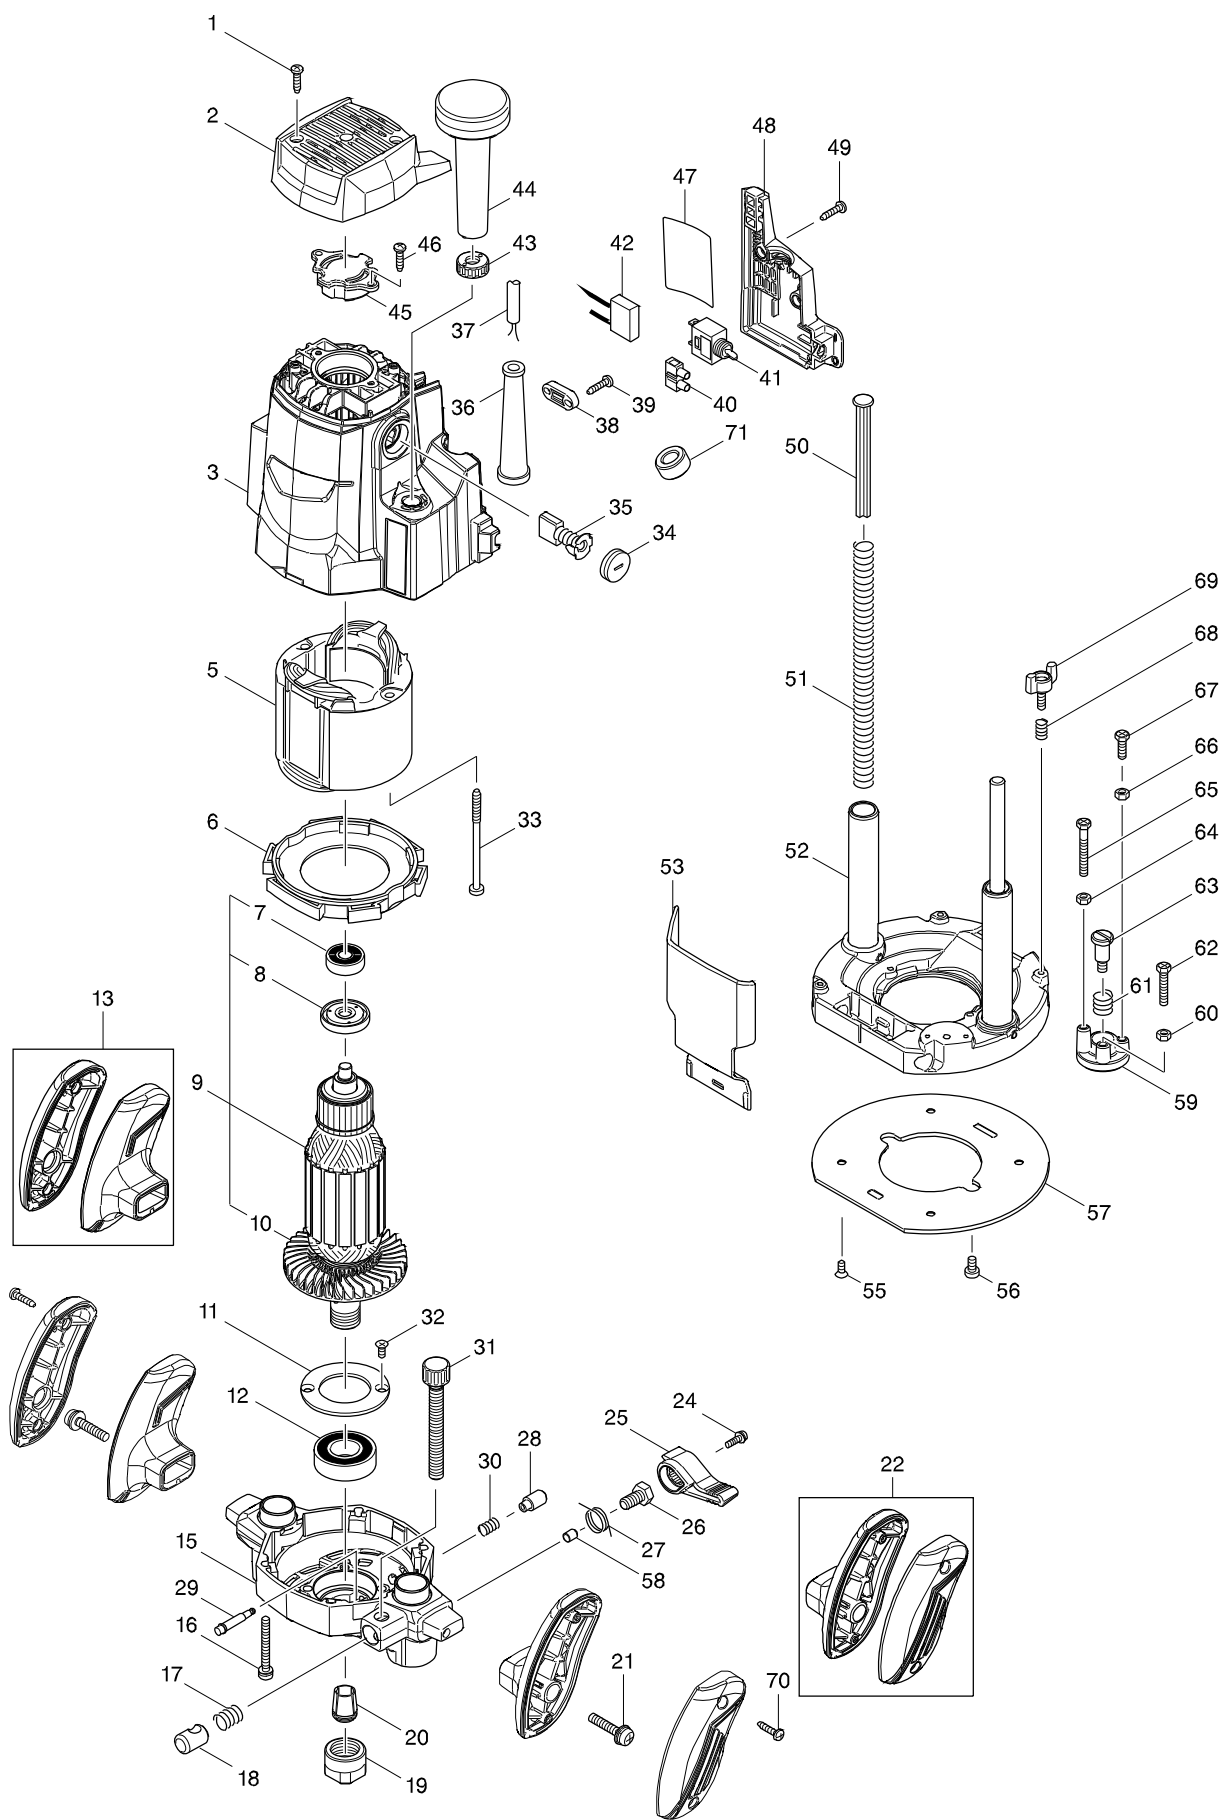

Číslo typu M3600 ROUTER

Položka	Číslo dílu	Popis	Změn	Množstv	N/O	Možnost 1	Možnost 2	Poznámka
001	266326-2	TAPPING SCREW 4X18		2				
002	454025-0	TOP COVER		1				
003	143575-7	MOTOR HOUSING COMPLETE		1				
C10	643564-7	BRUSH HOLDER		2				
C20	816811-1	SCALE LABEL		1				
005	596379-0	FIELD ASS'Y 240V		1				
C10	654237-7	RING TERMINAL		2				
C20	654502-4	CONNECTOR P-2		2				
006	418486-8	BAFFLE PLATE		1				
007	211381-9	BALL BEARING 629ZZ		1				
008	681666-1	INSULATION WASHER		1				
009	517884-4	ARMATURE ASS'Y 240V		1				
D10		INC. 7,8,10						
010	240069-4	FAN 83		1				
011	285711-0	BEARING RETAINER 50		1				
012	211335-6	BALL BEARING 6004ZZ		1				
013	187512-1	GRIP L SET		1				
015	141868-6	MOTOR BRACKET COMPLETE		1				
016	911268-2	PAN HEAD SCREW M5X45		4				
017	233397-4	COMPRESSION SPRING 11		1				
018	324424-9	HALF NUT		1				
019	763629-0	COLLET NUT		1				
020	763628-2	COLLET CONE 12MM		1				
021	911353-1	PAN HEAD SCREW M6X30		2				
022	187515-5	GRIP R SET		1				
024	265099-4	PAN HEAD SCREW M4X14		1				
025	454033-1	LOCK LEVER		1				
026	266335-1	SET BOLT M8X16		1				
027	231670-6	TORSION SPRING 16		1				
028	286270-7	CAP 11		1				
029	256482-6	SHOULDER PIN 6		1				
030	233396-6	COMPRESSION SPRING 7		1				
031	265759-8	THUMB SCREW M10X80		1				
032	265135-6	+ COUNTERSUNK HEAD SCREW M4X		2				
033	266328-8	TAPPING SCREW 5X80		2				
034	643700-5	BRUSH HOLDER CAP 7-18		2				
035	191953-5	CARBON BRUSH CB-203		1				
036	682540-6	CORD GUARD 9.3-90		1				
037	695454-0	POWER SUPPLY CORD 1.0-2-2.0		1				
038	687124-5	STRAIN RELIEF		1				
039	266326-2	TAPPING SCREW 4X18		2				
040	654532-5	TERMINAL BLOCK 1P		1				
041	651425-7	SWITCH STL115ADT		1				
042	645190-8	NOISE SUPPRESSOR		1				
043	418484-2	NYLON NUT M10		1				
044	153764-6	KNOB 50 COMPLETE		1				
045	317747-2	BEARING BOX		1				
046	266326-2	TAPPING SCREW 4X18		2				