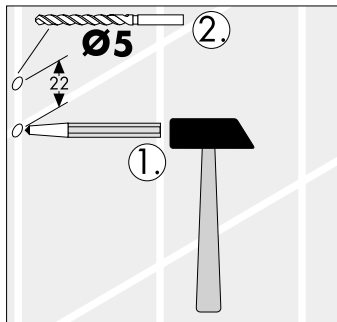

Montageanleitung

Starck
27515XXX

AXOR[®]
hansgrohe

hansgrohe

AXOR | PHÄRO