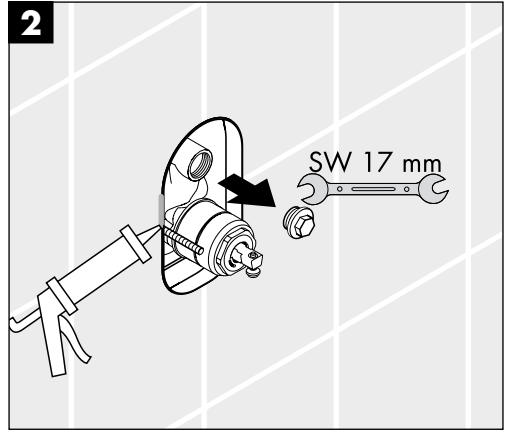

Deutsch

Serviceteile (siehe Seite 3)

1	Griff Focus E	31791000
1.1	Griffstopfen	96338000
2	Kugelrosette Focus E + S / Talis S	95010000
3	Rosette	95011000
4	Zugknopf	95013000
5	Umsteller	95014000
6	Umsteller kpl.	95015000
7	Verlängerungsset 28 mm	32498000
8	Griff Focus S	31793000
9	Griff Metris E	31094000
10	Griff Metris S	31093000
11	Griff Talis E²	31692000
12	Griff Talis S	32092000
13	Griff Focus E²	98532000
14	Kugelrosette Metris E + S Talis E² / Focus E²	96348000

Français

Pièces détachées (voir pages 3)

1	poignée Focus E	31791000
1.1	cache vis	96338000
2	rosace Focus E + S / Talis S	95010000
3	enjoliveur	95011000
4	bouton d'inverseur	95013000
5	inverseur	95014000
6	inverseur cpl.	95015000
7	jeu de rallonge 28 mm	32498000
8	poignée Focus S	31793000
9	poignée Metris E	31094000
10	poignée Metris S	31093000
11	poignée Talis E²	31692000
12	poignée Talis S	32092000
13	poignée Focus E²	98532000
14	rosace Metris E + S Talis E² / Focus E²	96348000

English

Spare parts (see page 3)

1	handle Focus E	31791000
1.1	screw cover	96338000
2	flange Focus E + S / Talis S	95010000
3	face plate	95011000
4	diverter knob	95013000
5	selector	95014000
6	selector assy	95015000
7	extension set 28 mm	32498000
8	handle Focus S	31793000
9	handle Metris E	31094000
10	handle Metris S	31093000
11	handle Talis E²	31692000
12	handle Talis S	32092000
13	handle Focus E²	98532000
14	flange Metris E + S Talis E² / Focus E²	96348000

Italiano

Parti di ricambio (vedi pagg. 3)

1	maniglia Focus E	31791000
1.1	tappino	96338000
2	cappuccio Focus E + S / Talis S	95010000
3	copertura	95011000
4	pomello deviatore	95013000
5	deviatore	95014000
6	deviatore completo	95015000
7	prolunga 28 mm	32498000
8	maniglia Focus S	31793000
9	maniglia Metris E	31094000
10	maniglia Metris S	31093000
11	maniglia Talis E²	31692000
12	maniglia Talis S	32092000
13	maniglia Focus E²	98532000
14	cappuccio Metris E + S Talis E² / Focus E²	96348000

Español

Repuestos (ver página 3)

1	Mando Focus E	31791000
1.1	Tapón	96338000
2	Florón Focus E + S / Talis S	95010000
3	Embellededor	95011000
4	Tirador inversor	95013000
5	Inversor	95014000
6	Inversor completo	95015000
7	Prolongación 28 mm	32498000
8	Mando Focus S	31793000
9	Mando Metris E	31094000
10	Mando Metris S	31093000
11	Mando Talis E²	31692000
12	Mando Talis S	32092000
13	Mando Focus E²	98532000
14	Florón Metris E + S Talis E² / Focus E²	96348000

Nederlands

Service onderdelen (zie pag. 3)

1	greep Focus E	31791000
1.1	greepstopje	96338000
2	kogelrozet Focus E + S / Talis S	95010000
3	rozet	95011000
4	trekknop	95013000
5	omstelling	95014000
6	omstelling kompl.	95015000
7	verlengset 28 mm	32498000
8	greep Focus S	31793000
9	greep Metris E	31094000
10	greep Metris S	31093000
11	greep Talis E²	31692000
12	greep Talis S	32092000
13	greep Focus E²	98532000
14	kogelrozet Metris E + S Talis E² / Focus E²	96348000