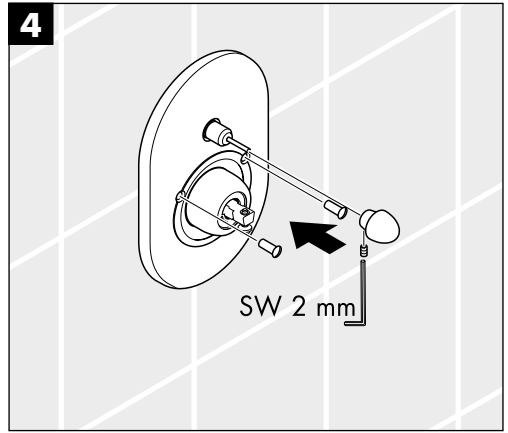

Deutsch

Serviceteile (siehe Seite 3)

1	Griff Focus E	31791000
1.1	Griffstopfen	96338000
2	Kugelrosette Focus E + S / Talis S	95010000
3	Rosette	95011000
4	Zugknopf	95013000
5	Umsteller	95014000
6	Umsteller kpl.	95015000
7	Verlängerungsset 28 mm	32498000
8	Griff Focus S	31793000
9	Griff Metris E	31094000
10	Griff Metris S	31093000
11	Griff Talis E²	31692000
12	Griff Talis S	32092000
13	Griff Focus E²	98532000
14	Kugelrosette Metris E + S Talis E² / Focus E²	96348000

Français

Pièces détachées (voir pages 3)

1	poignée Focus E	31791000
1.1	cache vis	96338000
2	rosace Focus E + S / Talis S	95010000
3	enjoliveur	95011000
4	bouton d'inverseur	95013000
5	inverseur	95014000
6	inverseur cpl.	95015000
7	jeu de rallonge 28 mm	32498000
8	poignée Focus S	31793000
9	poignée Metris E	31094000
10	poignée Metris S	31093000
11	poignée Talis E²	31692000
12	poignée Talis S	32092000
13	poignée Focus E²	98532000
14	rosace Metris E + S Talis E² / Focus E²	96348000

English

Spare parts (see page 3)

1	handle Focus E	31791000
1.1	screw cover	96338000
2	flange Focus E + S / Talis S	95010000
3	face plate	95011000
4	diverter knob	95013000
5	selector	95014000
6	selector assy	95015000
7	extension set 28 mm	32498000
8	handle Focus S	31793000
9	handle Metris E	31094000
10	handle Metris S	31093000
11	handle Talis E²	31692000
12	handle Talis S	32092000
13	handle Focus E²	98532000
14	flange Metris E + S Talis E² / Focus E²	96348000

Italiano

Parti di ricambio (vedi pagg. 3)

1	maniglia Focus E	31791000
1.1	tappino	96338000
2	cappuccio Focus E + S / Talis S	95010000
3	copertura	95011000
4	pomello deviatore	95013000
5	deviatore	95014000
6	deviatore completo	95015000
7	prolunga 28 mm	32498000
8	maniglia Focus S	31793000
9	maniglia Metris E	31094000
10	maniglia Metris S	31093000
11	maniglia Talis E²	31692000
12	maniglia Talis S	32092000
13	maniglia Focus E²	98532000
14	cappuccio Metris E + S Talis E² / Focus E²	96348000

Español

Repuestos (ver página 3)

1	Mando Focus E	31791000
1.1	Tapón	96338000
2	Florón Focus E + S / Talis S	95010000
3	Embellededor	95011000
4	Tirador inversor	95013000
5	Inversor	95014000
6	Inversor completo	95015000
7	Prolongación 28 mm	32498000
8	Mando Focus S	31793000
9	Mando Metris E	31094000
10	Mando Metris S	31093000
11	Mando Talis E²	31692000
12	Mando Talis S	32092000
13	Mando Focus E²	98532000
14	Florón Metris E + S Talis E² / Focus E²	96348000

Nederlands

Service onderdelen (zie pag. 3)

1	greep Focus E	31791000
1.1	greepstopje	96338000
2	kogelrozet Focus E + S / Talis S	95010000
3	rozet	95011000
4	trekknop	95013000
5	omstelling	95014000
6	omstelling kompl.	95015000
7	verlengset 28 mm	32498000
8	greep Focus S	31793000
9	greep Metris E	31094000
10	greep Metris S	31093000
11	greep Talis E²	31692000
12	greep Talis S	32092000
13	greep Focus E²	98532000
14	kogelrozet Metris E + S Talis E² / Focus E²	96348000