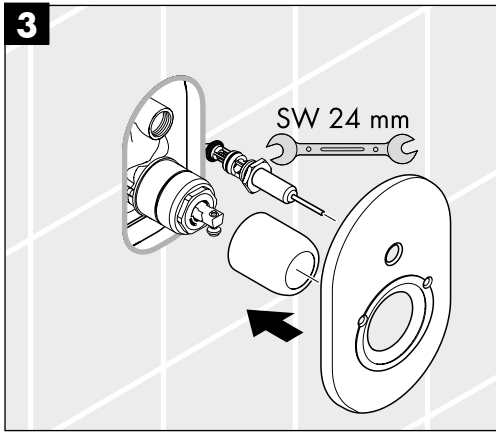

Deutsch

Serviceteile (siehe Seite 3)

1	Griff Focus E	31791000
1.1	Griffstopfen	96338000
2	Kugelrosette Focus E + S / Talis S	95010000
3	Rosette	95011000
4	Zugknopf	95013000
5	Umsteller	95014000
6	Umsteller kpl.	95015000
7	Verlängerungsset 28 mm	32498000
8	Griff Focus S	31793000
9	Griff Metris E	31094000
10	Griff Metris S	31093000
11	Griff Talis E²	31692000
12	Griff Talis S	32092000
13	Griff Focus E²	98532000
14	Kugelrosette Metris E + S Talis E² / Focus E²	96348000

Français

Pièces détachées (voir pages 3)

1	poignée Focus E	31791000
1.1	cache vis	96338000
2	rosace Focus E + S / Talis S	95010000
3	enjoliveur	95011000
4	bouton d'inverseur	95013000
5	inverseur	95014000
6	inverseur cpl.	95015000
7	jeu de rallonge 28 mm	32498000
8	poignée Focus S	31793000
9	poignée Metris E	31094000
10	poignée Metris S	31093000
11	poignée Talis E²	31692000
12	poignée Talis S	32092000
13	poignée Focus E²	98532000
14	rosace Metris E + S Talis E² / Focus E²	96348000

English

Spare parts (see page 3)

1	handle Focus E	31791000
1.1	screw cover	96338000
2	flange Focus E + S / Talis S	95010000
3	face plate	95011000
4	diverter knob	95013000
5	selector	95014000
6	selector assy	95015000
7	extension set 28 mm	32498000
8	handle Focus S	31793000
9	handle Metris E	31094000
10	handle Metris S	31093000
11	handle Talis E²	31692000
12	handle Talis S	32092000
13	handle Focus E²	98532000
14	flange Metris E + S Talis E² / Focus E²	96348000

Italiano

Parti di ricambio (vedi pagg. 3)

1	maniglia Focus E	31791000
1.1	tappino	96338000
2	cappuccio Focus E + S / Talis S	95010000
3	copertura	95011000
4	pomello deviatore	95013000
5	deviatore	95014000
6	deviatore completo	95015000
7	prolunga 28 mm	32498000
8	maniglia Focus S	31793000
9	maniglia Metris E	31094000
10	maniglia Metris S	31093000
11	maniglia Talis E²	31692000
12	maniglia Talis S	32092000
13	maniglia Focus E²	98532000
14	cappuccio Metris E + S Talis E² / Focus E²	96348000

Español

Repuestos (ver página 3)

1	Mando Focus E	31791000
1.1	Tapón	96338000
2	Florón Focus E + S / Talis S	95010000
3	Embellededor	95011000
4	Tirador inversor	95013000
5	Inversor	95014000
6	Inversor completo	95015000
7	Prolongación 28 mm	32498000
8	Mando Focus S	31793000
9	Mando Metris E	31094000
10	Mando Metris S	31093000
11	Mando Talis E²	31692000
12	Mando Talis S	32092000
13	Mando Focus E²	98532000
14	Florón Metris E + S Talis E² / Focus E²	96348000

Nederlands

Service onderdelen (zie pag. 3)

1	greep Focus E	31791000
1.1	greepstopje	96338000
2	kogelrozet Focus E + S / Talis S	95010000
3	rozet	95011000
4	trekknop	95013000
5	omstelling	95014000
6	omstelling kompl.	95015000
7	verlengset 28 mm	32498000
8	greep Focus S	31793000
9	greep Metris E	31094000
10	greep Metris S	31093000
11	greep Talis E²	31692000
12	greep Talis S	32092000
13	greep Focus E²	98532000
14	kogelrozet Metris E + S Talis E² / Focus E²	96348000