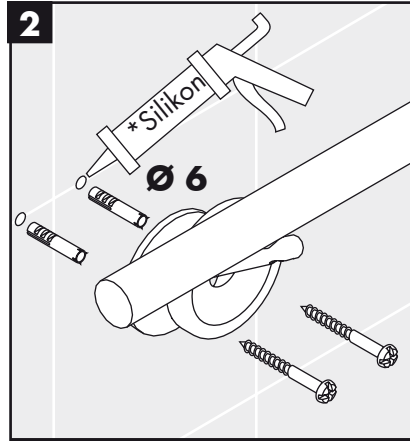

Montageanleitung

Starck

40806XXX / 40808XXX / 40830XXX

AXOR[®]

hansgrohe

40830XXX

40806XXX

40808XXX