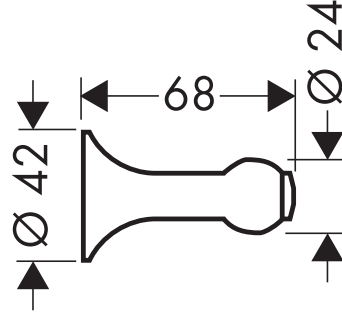

# Montageanleitung

**Terrano**  
41337XXX

**Uno/Arco/  
Citterio**  
41537XXX

**Terrano**  
41383XXX

**Steel**  
41839800

**Steel**  
41881800

**Montreux**  
42137XXX

**Terrano**  
41337XXX

**Terrano**  
41383XXX

**Uno/Arco/Citterio**  
41537XXX

**Steel**  
41839800

**Steel**  
41881800

**Montreux**  
42137XXX

Dekorring nur bei chrom/gold Variante!  
Anneau de décoration série chromé/or!  
Decorring only for chrome plated/gold plated variant!  
Disponibile solo con la finizione cromo/oro!  
Anillo de decoración sólo en el acabado cromo/oro!  
Decorring alleen bij accessoires in chroom/verguld!  
Dekorring kun i forbindelse med overfladen krom/guld!  
Anel de decoração apenas na versão cromo/ouro!