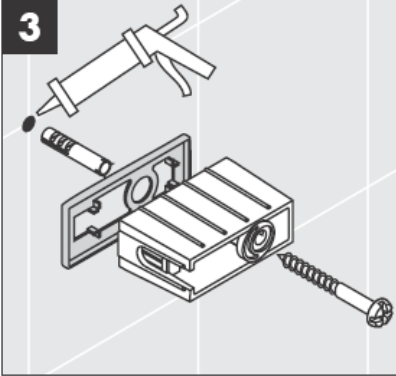

Süs halkası sadece krom/altın versiyonunda bulunur!