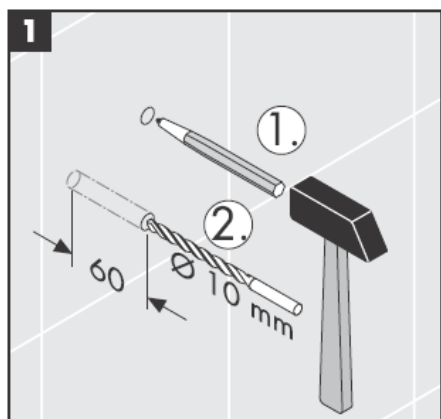

Komplektā esošās skrūves un dībeļi ir paredzēti tikai šī izstrādājuma nostiprināšanai.

Ja sienas konstrukcija ir citāda, jāievēro dībeļu ražotāja norādījumi.

41528XXX

41520XXX

Dekoratīvais gredzens ir tikai hroma/zelta variantam!