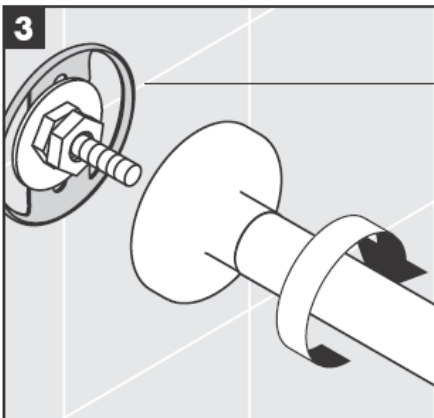

# AXOR<sup>®</sup>

hansgrohe

---

在安装产品的位置，安装人员必须确保安装面的墙面是平的（没有突出物或瓷砖没有突起），墙体结构适合产品的安装并没有弱点。包装内的膨胀螺丝只适用于混凝土墙体。对于其他墙体结构必须咨询膨胀螺丝生产商的建议。

41528XXX

41520XXX

装饰环仅用于镀铬/镀金型号!

41530XXX