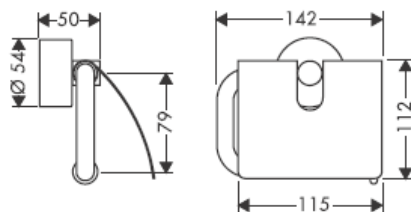

41538XXX

Pjesë të fryra me gojë - devijime nga përmasat nuk ju japin të drejtën të bëni reklamacion