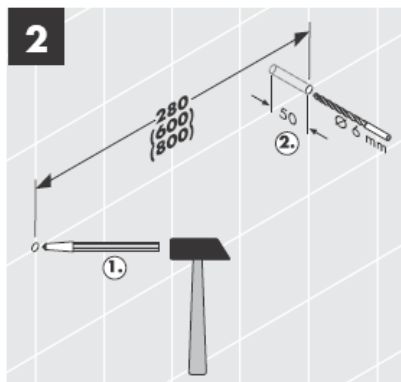

Grâce à l'axe excentrique de réglage on peut rattraper la tolérance de perçage.

Okrasni obroč le pri kromirani/pozlačeni različici!