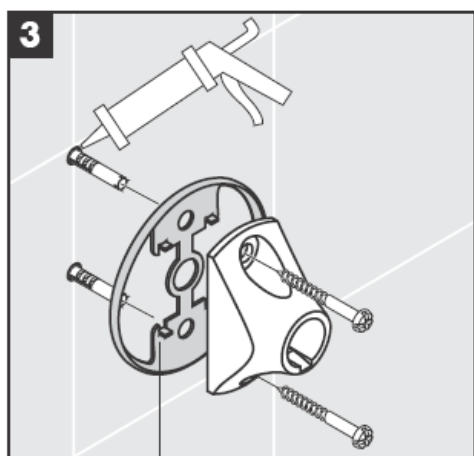

Anillo de decoración sólo en el acabado cromo/oro!