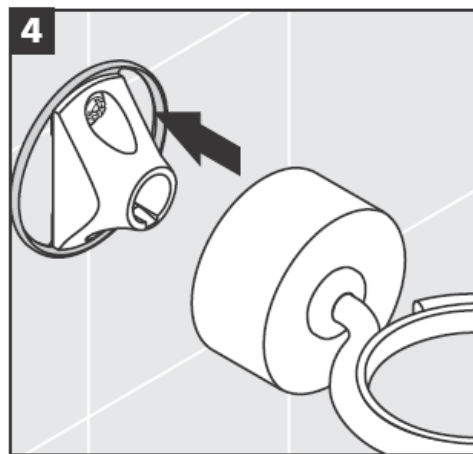

41534XXX

41535XXX

41536XXX

41538XXX

Klaas võib olla erimõõduline, kuna see on suuga puhutud. Kaebus pole õigustatud.

Dekoratiivne rõngas saadaval ka kroom/kuld viimistluses.

Eemaldage täitmis ja puhastus pumba kate täitmiseks ja puhastamiseks.