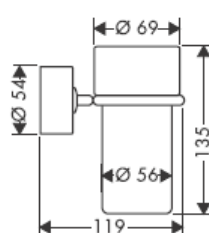

41534XXX

玻璃由于使用嘴吹开的，所以尺寸可能与图示不同。