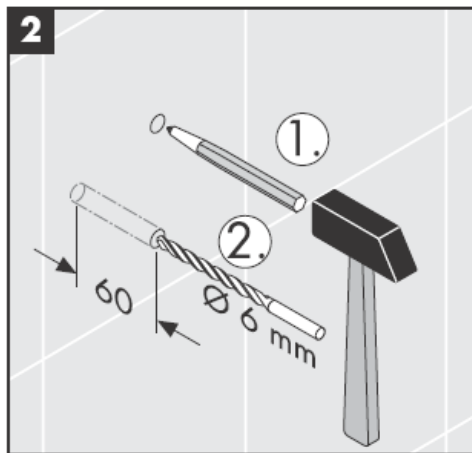

Koristerengas vain mallissa kromi/kulta!