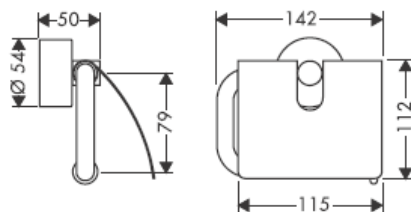

41534XXX

41535XXX

41536XXX

41538XXX

Piese fabricate manual - diferențele de dimensiuni nu pot considera motivul unei reclamații.

Decorajii numai pentru varianta cu crom/aur!

Pentru umplere și curățare scoateți pompa și capacul.