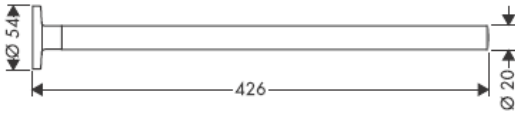

Priloženi zavrtnji i tiplovi prikladni su samo za beton. Kod drugih zidnih nadgradnji treba obratiti pažnju na navode proizvođača tiplova.

41528XXX

41520XXX

Ukrasni prsten samo kod varijante hrom/zlato!

41530XXX