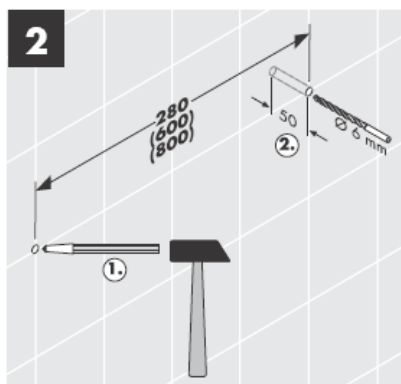

С помощью соединения-эксцентрика можно установить штангу строго вертикально.