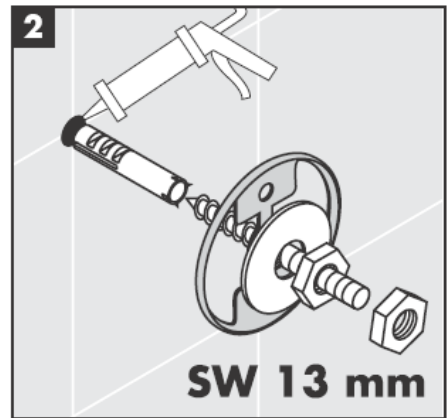

41528XXX

41520XXX

Anel de decoração apenas na versão cromo/ouro!