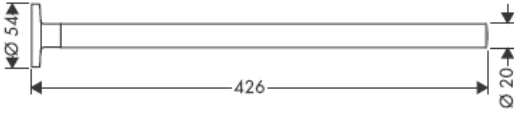

Dekorring endast för krom/guld variant!