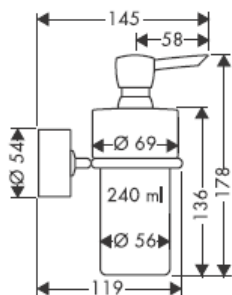

41519XXX

Fűvott alkatrészek - a méretbeli eltérések nem jogosítanak fel reklamációra.