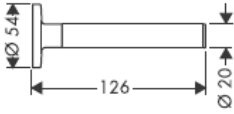

41528XXX

41520XXX