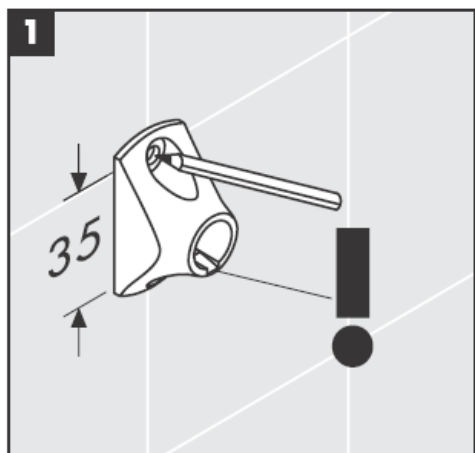

41534XXX

41535XXX

41536XXX

41538XXX

Izpūstas stikla daļas - izmēru atšķirības nevar būt reklamācijas iemesls.

Dekoratīvais gredzens ir tikai hroma/zelta variantam!

Lai piepildītu un izfīrītu, noņem sūkni un vāciņu.