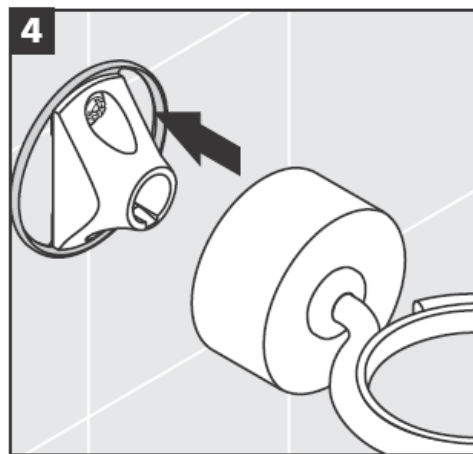

41535XXX

41536XXX

41538XXX

Ustno pihani deli - odstopanja v velikosti niso razlog za reklamacijo.

Okrasni obroč le pri kromirani/pozlačeni različici!

Pri polnjenju in čiščenju snemite črpalko in pokrov.

Demontaža