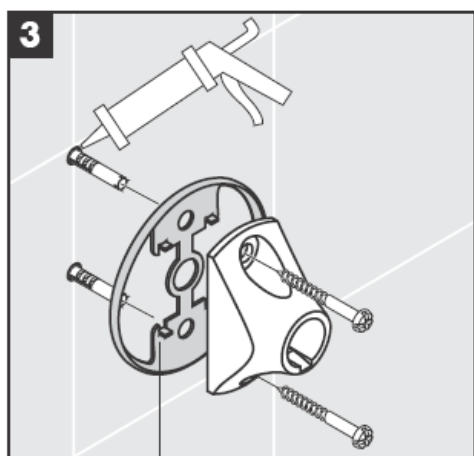

Декоративное кольцо только для варианта хром/золото!