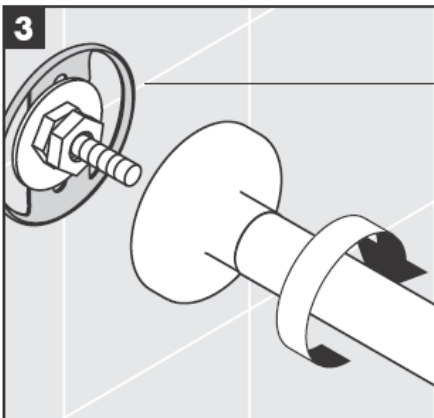

41528XXX

41520XXX

Dekorring kun i forbindelse med overfladen krom/guld!