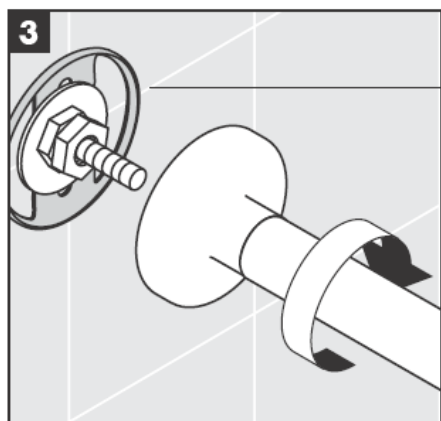

Приложените винтове и дюбели са подходящи само за бетон. При други стенни конструкции да се спазват данните на производителя на дюбели.

41528XXX

41520XXX

Декоративен пръстен само при вариант хром/  
злато!