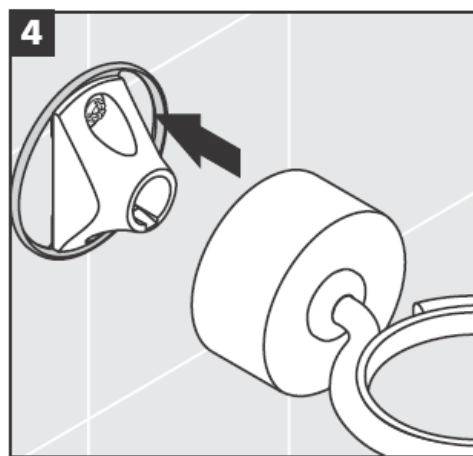

Dekorring kun i forbindelse med overfladen krom/guld!