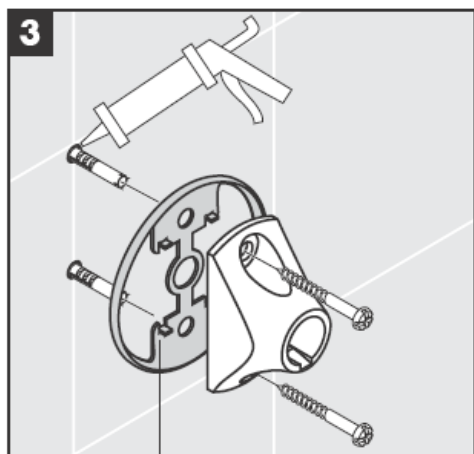

41534XXX

41535XXX

41536XXX

41538XXX

Klaas võib olla erimõõduline, kuna see on suuga puhutud. Kaebus pole õigustatud.

Dekoratiivne rõngas saadaval ka kroom/kuld viimistluses.

Eemaldage täitmis ja puhastus pumba kate täitmiseks ja puhastamiseks.