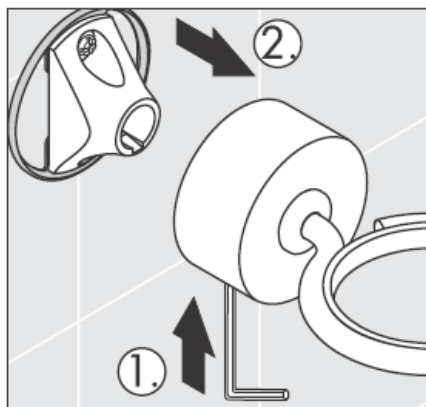

hansgrohe

Hansgrohe · Postfach 1145 · D-77761 Schiltach · Telefon +49 (0) 78 36/51-1282 · Telefax +49 (0) 7836/511440
E-Mail: info@hansgrohe.com · Internet: www.hansgrohe.com

05/2006
9.0891.6.06
Español