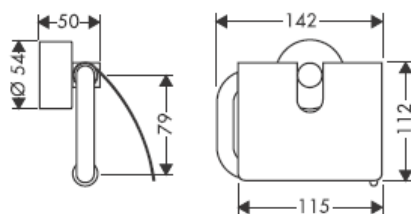

41534XXX

41535XXX

41536XXX

41538XXX

Izpūstas stikla daļas - izmēru atšķirības nevar būt reklamācijas iemesls.

Dekoratīvais gredzens ir tikai hroma/zelta variantam!

Lai piepildītu un izfīrītu, noņem sūkni un vāciņu.