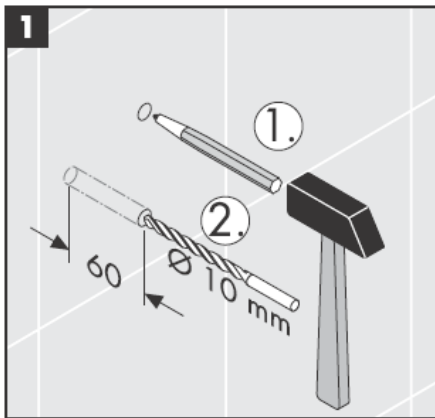

41528XXX

41520XXX

Ukrasni prsten samo kod varijante hrom/zlato!