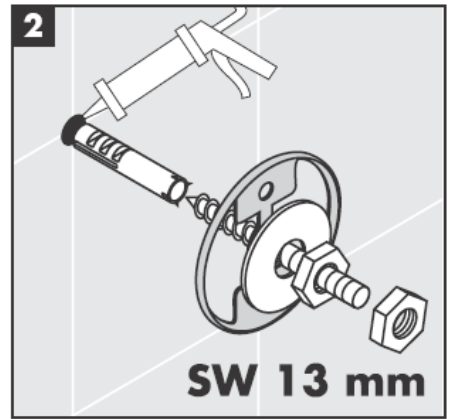

41528XXX

41520XXX

Anneau de décoration série chromé/or!