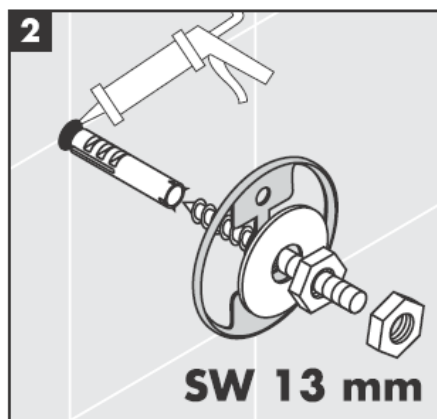

41528XXX

41520XXX

Decorring alleen bij accessoires in chroom/verguld!