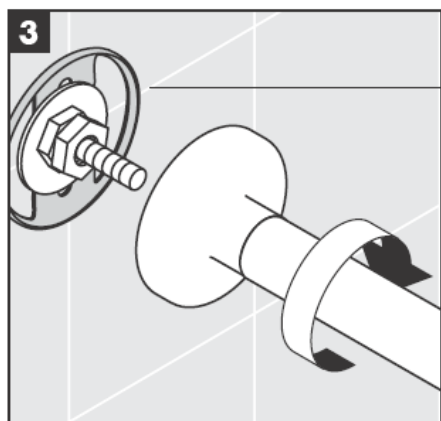

41528XXX

41520XXX

Decorring alleen bij accessoires in chroom/verguld!