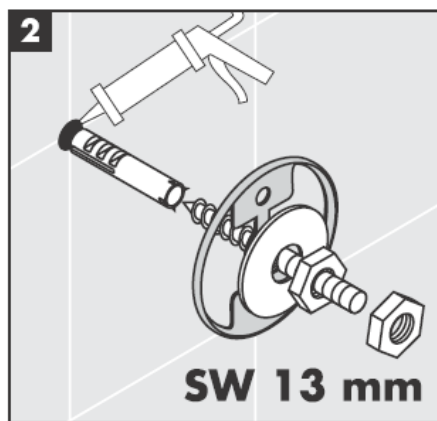

41528XXX

41520XXX

Disponibile solo con la finizione cromo/oro!