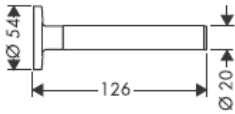

41528XXX

41520XXX