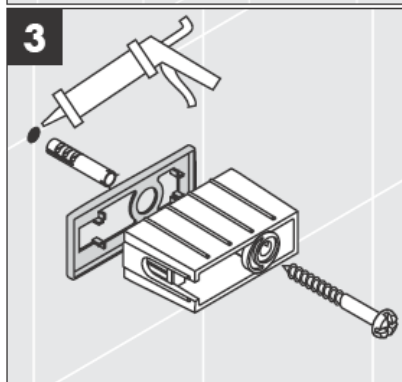

装饰环仅用于镀铬/镀金型号！