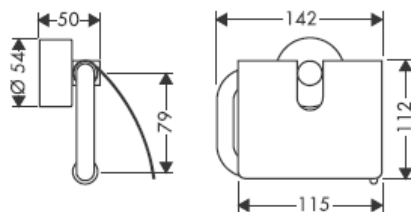

41538XXX

Ručno napravljeni stakleni delovi - odstopanje dimenzija ne predstavlja razlog za reklamaciju proizvoda.