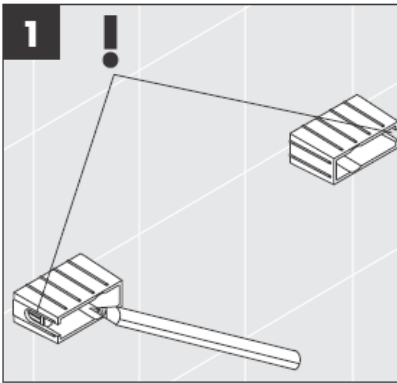

Poraustoleranssit voidaan tasata epäkeskohlkeilla.

Koristerengas vain mallissa kromi/kulta!