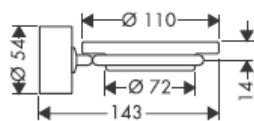

41533XXX

Ručně fukané sklo - rozdíly v rozměrech neopravňují k reklamaci