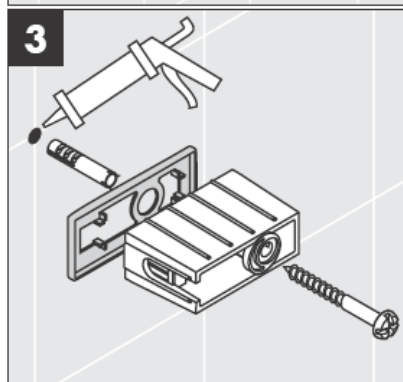

# AXOR<sup>®</sup>

hansgrohe

---

En el momento del montaje del producto por parte de personal especializado y cualificado se deberá prestar una atención especial a que la superficie de fijación en toda el área de la fijación sea plana (sin juntas que sobresalen ni azulejos desplazados), que la estructura de la pared sea adecuada para un montaje del producto y que, ante todo, no presente puntos débiles. Los tornillos y tacos adjuntos son sólo apropiados para hormigón. En el caso de otras estructuras murales se deberán considerar las indicaciones del fabricante de tacos.

41528XXX

41520XXX

Anillo de decoración sólo en el acabado cromo/oro!

41530XXX

41560XX

41580XXX

Durante la instalación y mediante la excéntrica se puede corregir la posición de la barra.

Anillo de decoración sólo en el acabado cromo/oro!