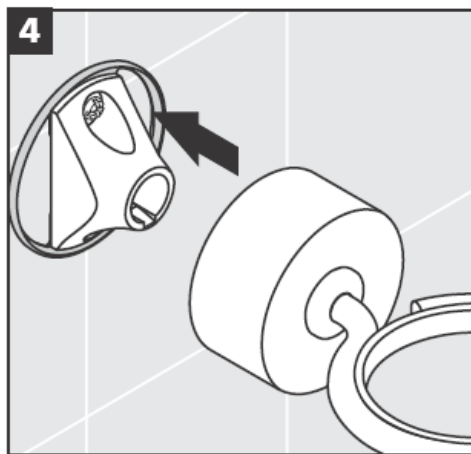

Decorring alleen bij accessoires in chroom/verguld!