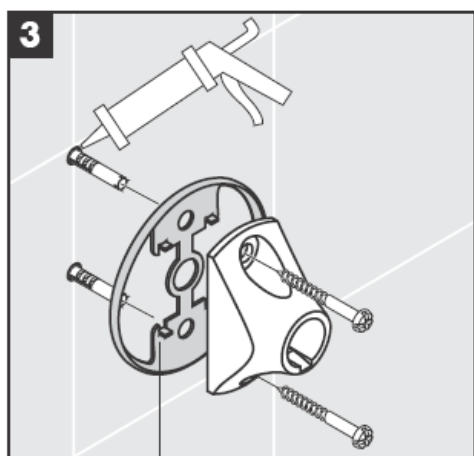

41535XXX

41536XXX

41538XXX

Ručno napravljeni stakleni delovi - odstopanje dimenzija ne predstavlja razlog za reklamaciju proizvoda.

Ukrasni prsten samo kod varijante hrom/zlato!

Kod punjenja i čišćenja pumpe skinite poklopac.