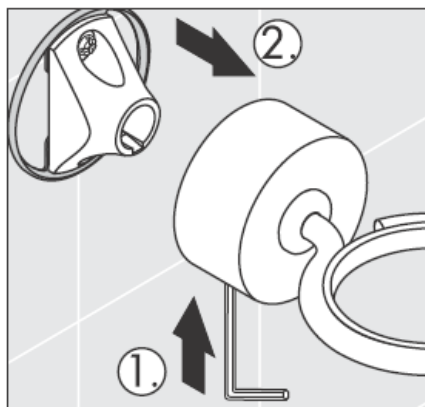

41535XXX

41536XXX

41538XXX

Ustno pihani deli - odstopanja v velikosti niso razlog za reklamacijo.

Okrasni obroč le pri kromirani/pozlačeni različici!

Pri polnjenju in čiščenju snemite črpalko in pokrov.

Demontaža