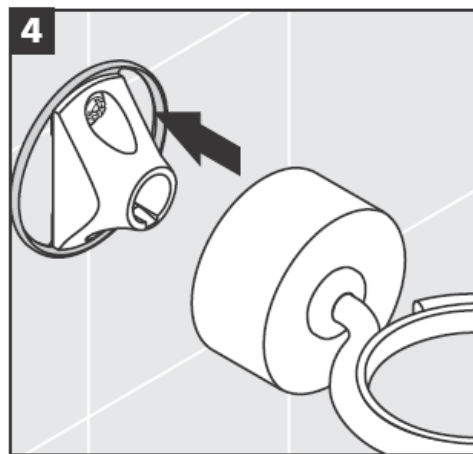

Dekorring endast för krom/guld variant!