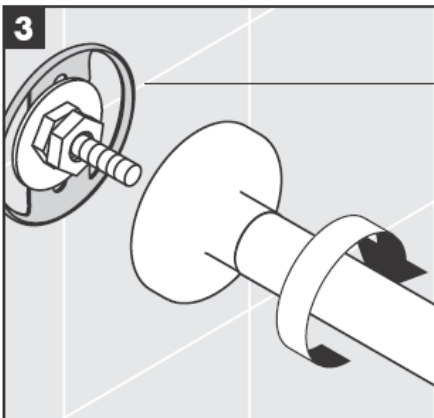

41528XXX

41520XXX

Koristerengas vain mallissa kromi/kulta!