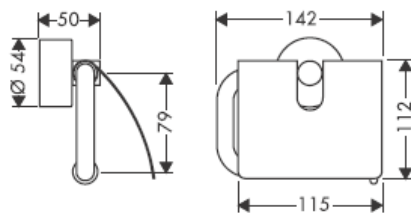

41538XXX

玻璃由于使用嘴吹开的，所以尺寸可能与图示不同。