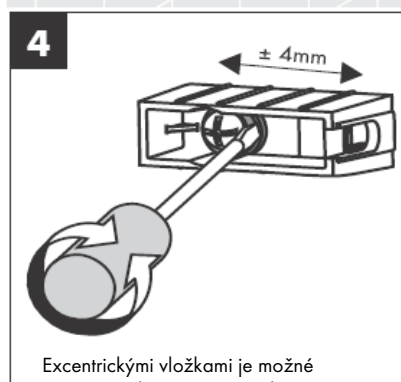

Excentrickými vložkami je možné vyrovnat toleranciu vŕtaných otvorov.

Krúžok Decor len u variantu s pochrómovaním alebo pozlátením!