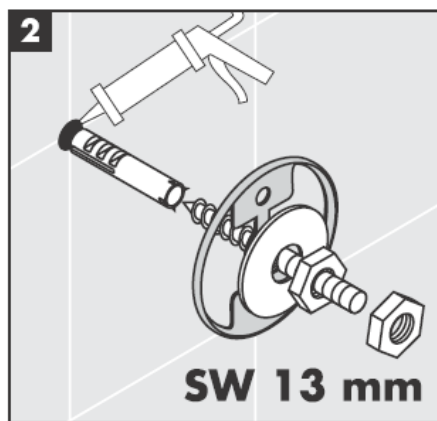

41528XXX

41520XXX

Díszgyűrű csak a króm/arany változatnál!