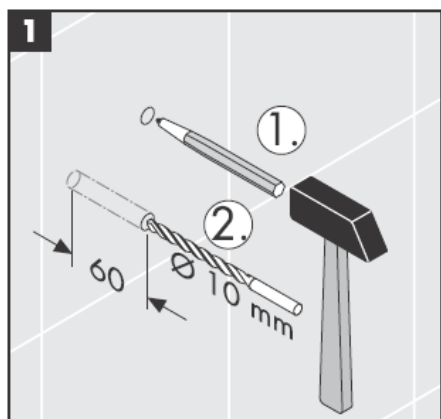

41528XXX

41520XXX

Decorring alleen bij accessoires in chroom/verguld!