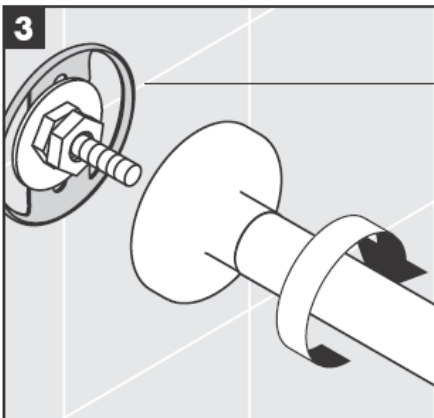

41528XXX

41520XXX

Dekorring endast för krom/guld variant!