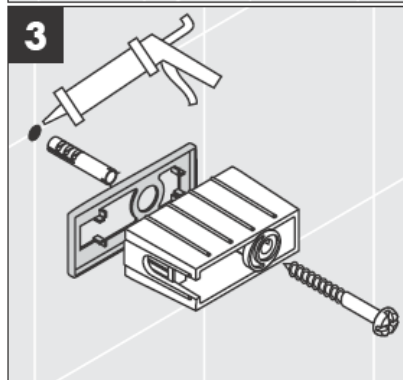

Декоративное кольцо только для варианта хром/золото!