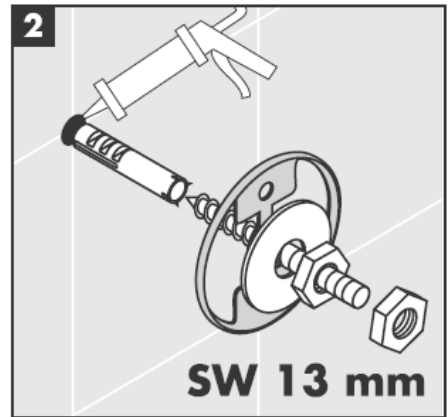

41528XXX

41520XXX

Dekorring nur bei chrom/gold Variante!