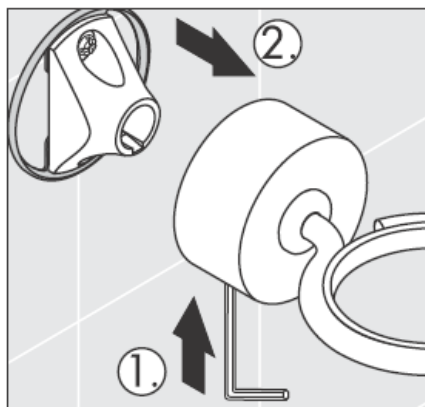

hansgrohe

Hansgrohe · Postfach 1145 · D-77761 Schiltach · Telefon +49 (0) 78 36/51-1282 · Telefax +49 (0) 7836/511440
E-Mail: info@hansgrohe.com · Internet: www.hansgrohe.com

05/2006
9.0891.6.06
Hrvatski