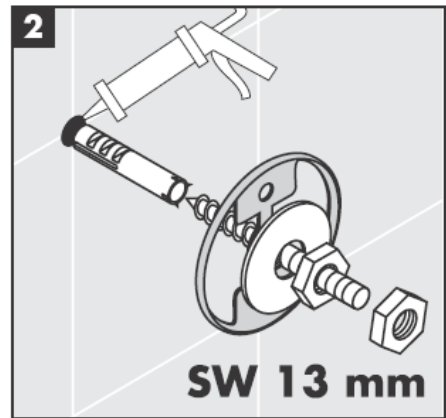

41528XXX

41520XXX

Krúžok Decor len u variantu s pochrómovaním alebo pozlátením!