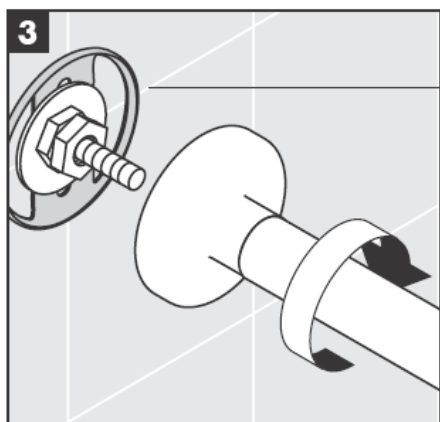

41528XXX

41520XXX

Ozdobný kroužek pouze u varianty chrom/zlato!