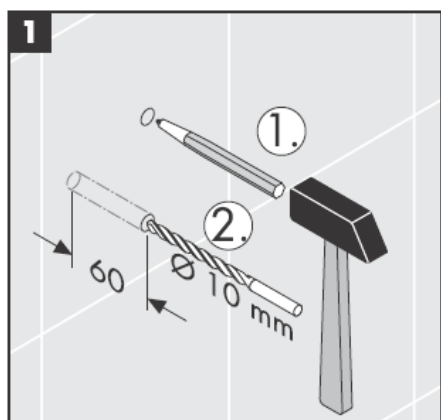

Priloženi vijaki in ležaji so primerni le za beton. Za ostale zidne konstrukcije je potrebno upoštevati proizvajalčeva navodila.

41528XXX

41520XXX

Okrasni obroč le pri kromirani/pozlačeni različici!

41530XXX