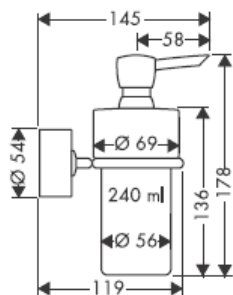

41519XXX

Piese fabricate manual - diferențele de dimensiuni nu pot considera motivul unei reclamații.