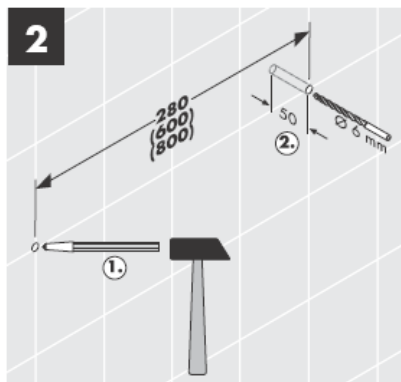

Excentrickými vložkami je možné vyrovnat toleranciu vŕtaných otvorov.

Krúžok Decor len u variantu s pochrómovaním alebo pozlátením!