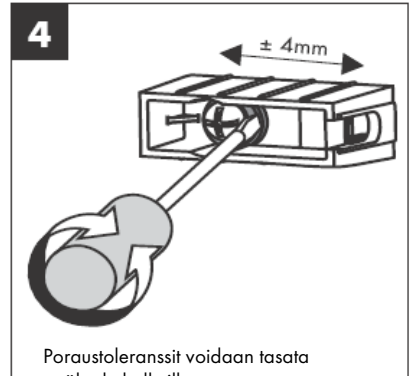

Poraustoleranssit voidaan tasata epäkeskohlkeilla.

Koristerengas vain mallissa kromi/kulta!