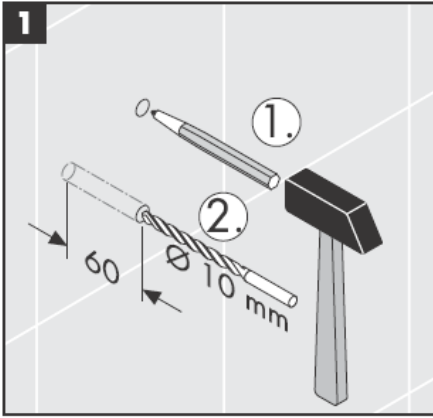

41528XXX

41520XXX

Süs halkası sadece krom/altın versiyonunda bulunur!