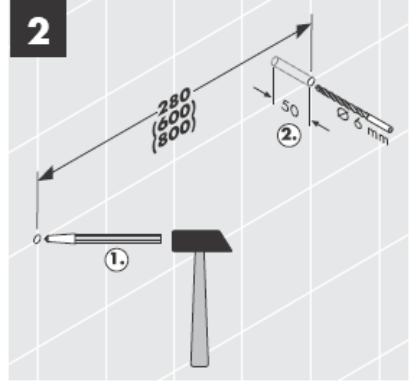

41530XXX

41560XX

41580XXX

Süs halkası sadece krom/altın versiyonunda bulunur!

Eksantrik burç ile delik toleransları dengelenebilir.

41519XXX

41521XXX

41533XXX