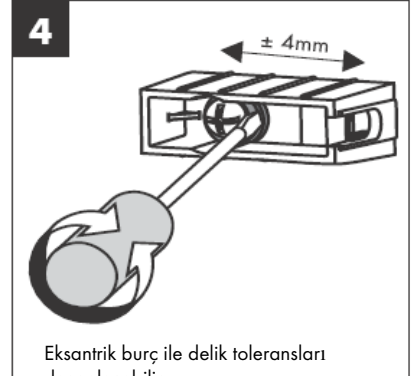

Eksantrik burç ile delik toleransları dengelenebilir.