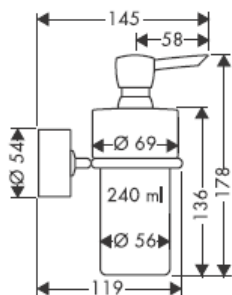

41519XXX

Sklo má byť inej veľkosti než je zobrazené, lebo sa vyfukuje ústami. Nie je nárok na reklamáciu.