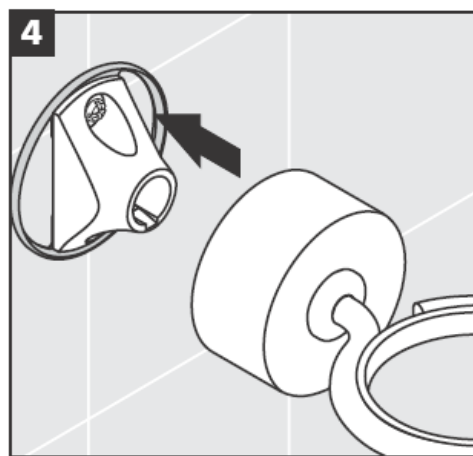

41534XXX

41535XXX

41536XXX

41538XXX

Piese fabricate manual - diferențele de dimensiuni nu pot considera motivul unei reclamații.

Decorajii numai pentru varianta cu crom/aur!

Pentru umplere și curățare scoateți pompa și capacul.