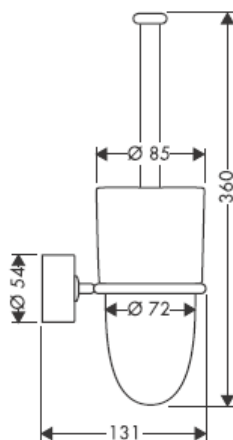

41535XXX

Ručně fukané sklo - rozdíly v rozměrech neopravňují k reklamaci