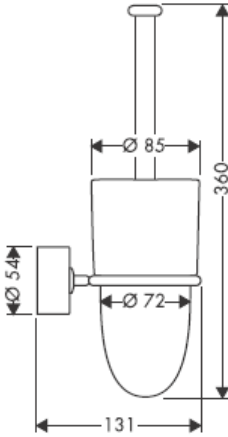

41535XXX

Ağıza üfleme yapan parçalar -ölçü sapmaları- şikayet nedeni değildir