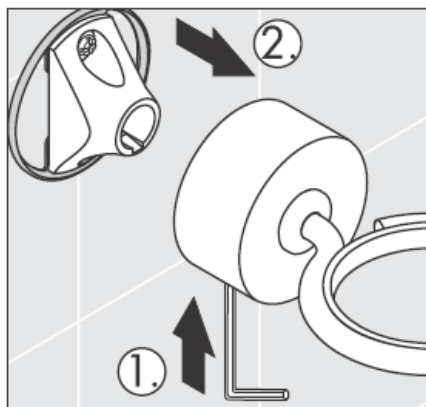

41534XXX

41535XXX

41536XXX

41538XXX

Ustnie dmuchane elementy – różnice w wymiarach nie podlegają reklamacji

Pierścień ozdobny tylko przy wersji chrom/złoto!

Do napełniania i czyszczenia pompy zdjąć klapkę.

Demontaż