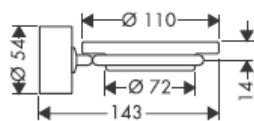

41533XXX

Делали выполненные способом ручного дутья – отклонения размеров не являются основанием для рекламаций