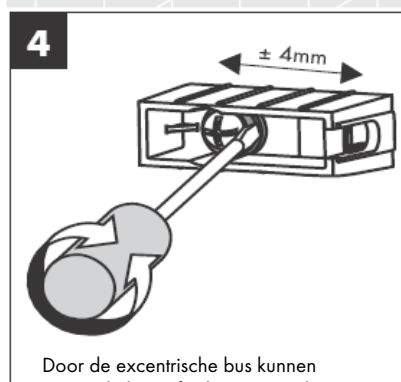

Door de excentrische bus kunnen eventuele boorafwijkingen worden hersteld.

Decorring alleen bij accessoires in chroom/verguld!