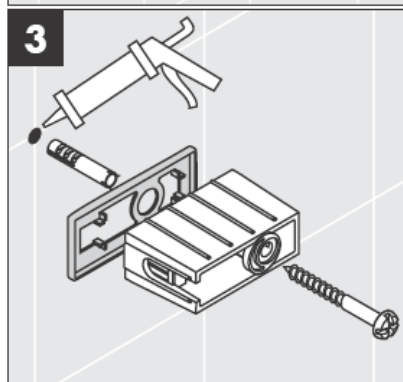

Ozdobný kroužek pouze u varianty chróm/zlato!