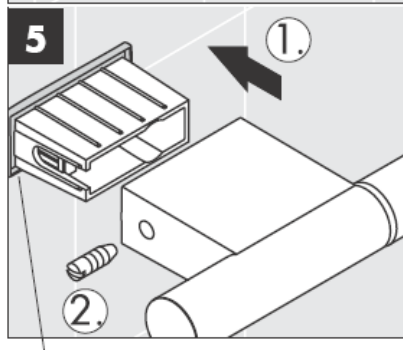

Ukрасni prsten samo kod varijante krom/zlato!