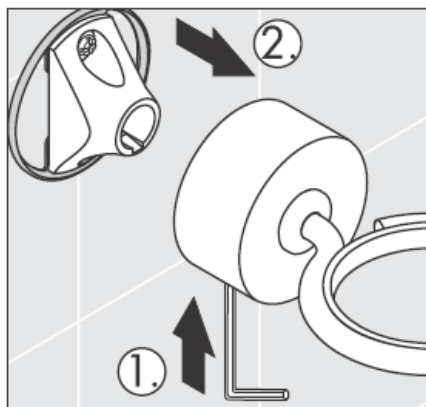

hansgrohe

Hansgrohe · Postfach 1145 · D-77761 Schiltach · Telefon +49 (0) 78 36/51-1282 · Telefax +49 (0) 7836/511440
E-Mail: info@hansgrohe.com · Internet: www.hansgrohe.com

05/2006
9.0891.6.06
Estonia