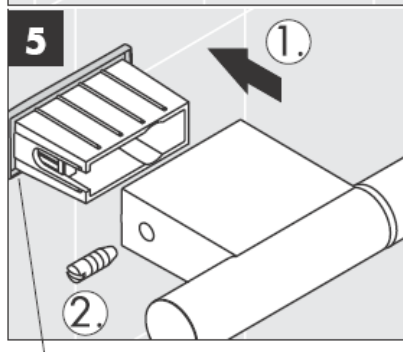

Dekorring endast för krom/guld variant!