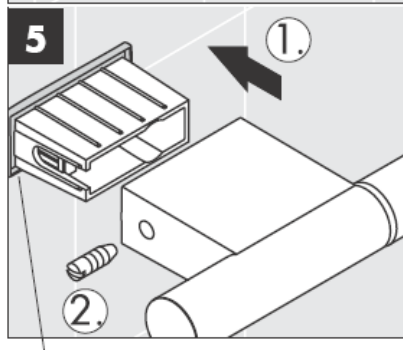

Dekoratīvais gredzens ir tikai hroma/zelta variantam!