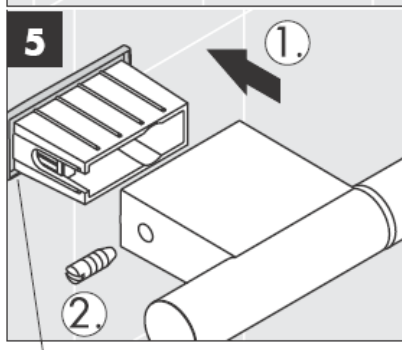

Excentrickými vložkami je možné vyrovnat toleranciu vŕtaných otvorov.

Krúžok Decor len u variantu s pochrómovaním alebo pozlátením!