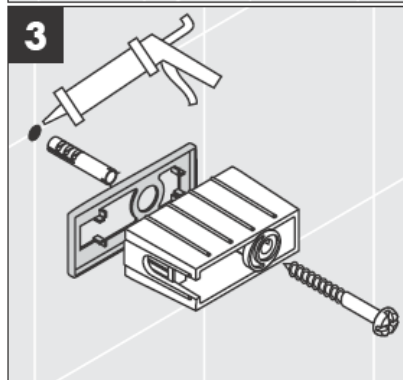

Ukрасni prsten samo kod varijante krom/zlato!