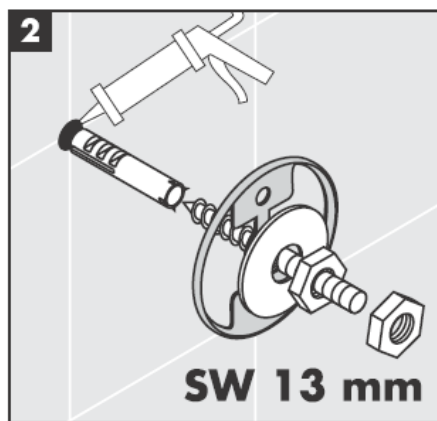

41528XXX

41520XXX

Ozdobný kroužek pouze u varianty chrom/zlato!