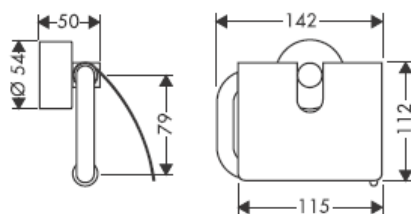

41538XXX

Ustno pihani deli - odstopanja v velikosti niso razlog za reklamacijo.