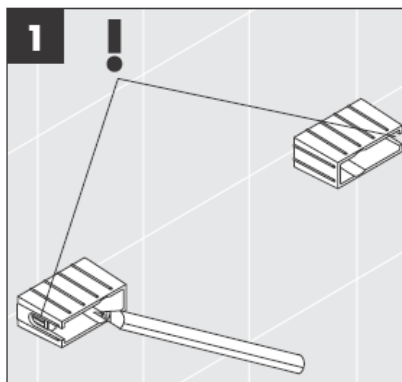

Excentrickými vložkami je možné vyrovnat toleranciu vŕtaných otvorov.

Krúžok Decor len u variantu s pochrómovaním alebo pozlátením!