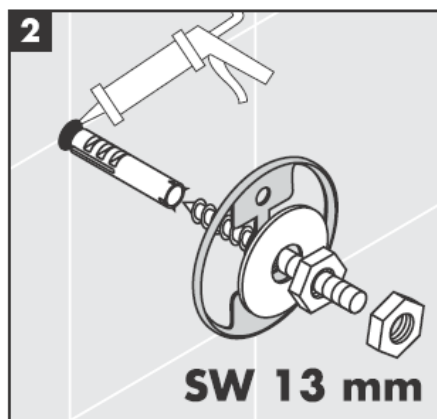

41528XXX

41520XXX

Декоративное кольцо только для варианта хром/золото!