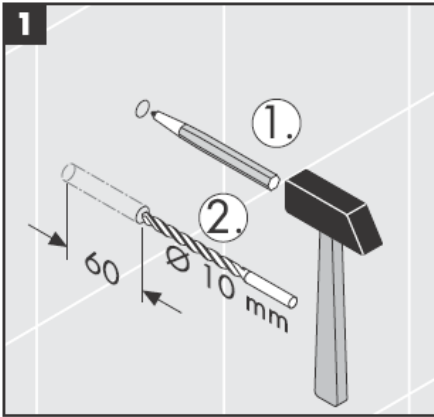

41528XXX

41520XXX

Dekorring endast för krom/guld variant!