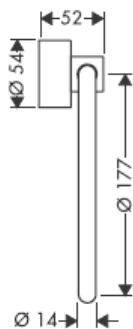

41521XXX

Pjesë të fryra me gojë - devijime nga përmasat nuk ju japin të drejtën të bëni reklamacion