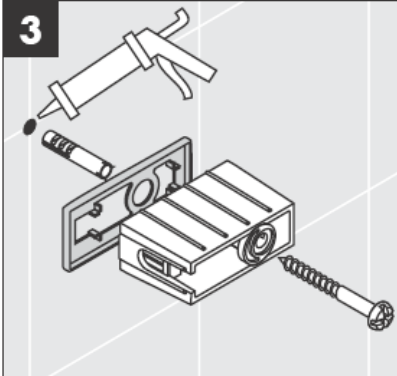

Durch die Exzenterbuchse können Bohrtoleranzen ausgeglichen werden.

Dekorring nur bei chrom/gold Variante!