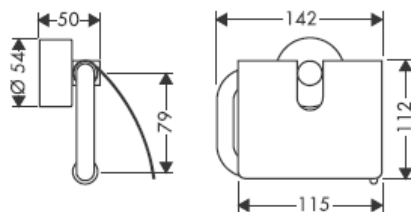

41538XXX

Pezzi soffiati - Non si accettano dei reclami a causa di tolleranze dimensionali