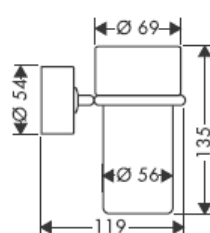

41534XXX

Izpūstas stikla daļas - izmēru atšķirības nevar būt reklamācijas iemesls.