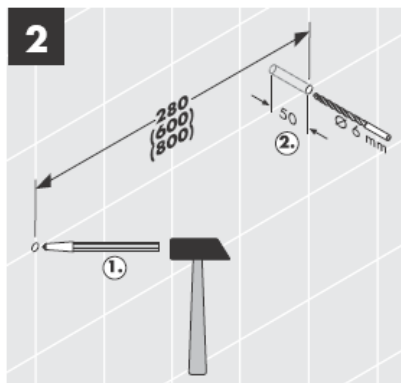

Dekorring endast för krom/guld variant!