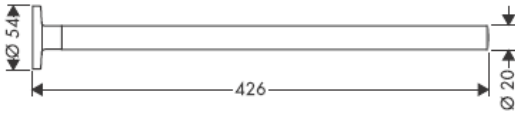

Krúžok Decor len u variantu s pochrómovaním alebo pozlátením!