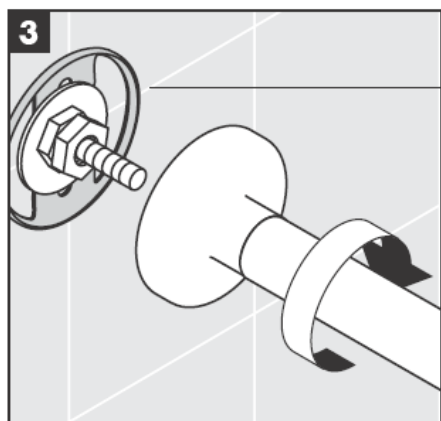

41528XXX

41520XXX

Ukrasni prsten samo kod varijante krom/zlato!