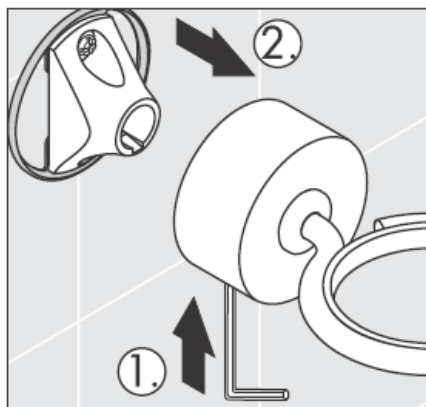

hansgrohe

Hansgrohe · Postfach 1145 · D-77761 Schiltach · Telefon +49 (0) 78 36/51-1282 · Telefax +49 (0) 7836/511440
E-Mail: info@hansgrohe.com · Internet: www.hansgrohe.com

05/2006
9.08916.06
中文