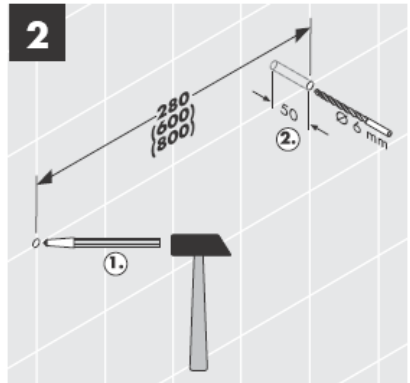

Durch die Exzenterbuchse können Bohrtoleranzen ausgeglichen werden.

Dekorring nur bei chrom/gold Variante!