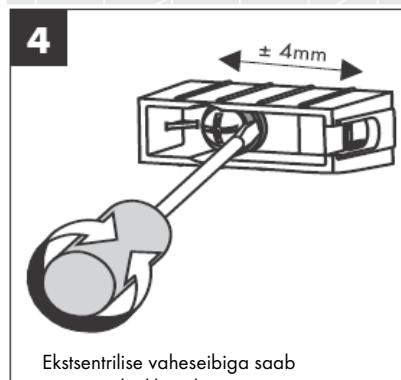

Ekstsentrilise vaheseibiga saab puurimisel tekkinud erinevusi tasakaalustada.