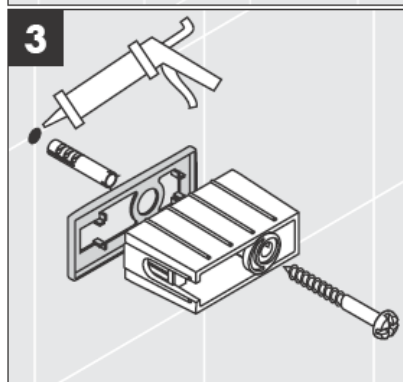

Декоративен пръстен само при вариант хром/ злато!