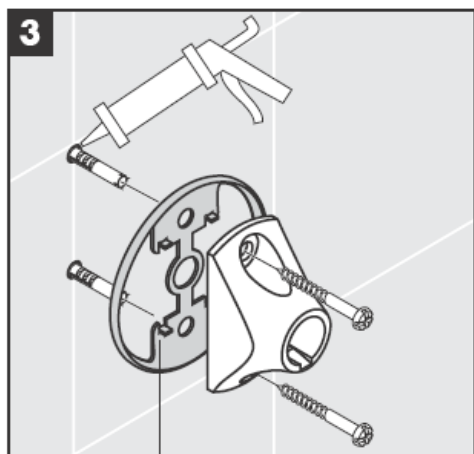

41534XXX

41535XXX

41536XXX

41538XXX

Stakleni dijelovi - različitosti dimenzija ne predstavljaju razlog za reklamaciju proizvoda.

Ukrasni prsten samo kod varijante krom/zlato!

Kod punjenja i čišćenja crpke skinite poklopac