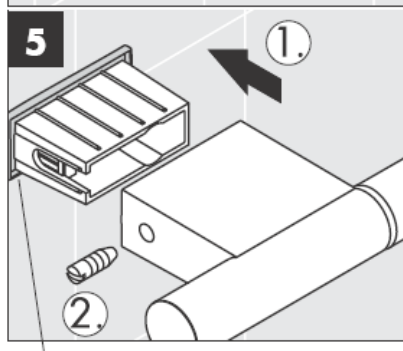

Anillo de decoración sólo en el acabado cromo/oro!