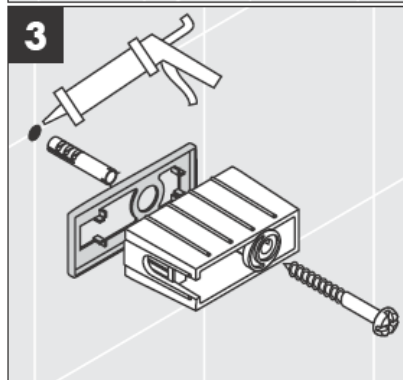

Ukрасni prsten samo kod varijante hrom/zlato!