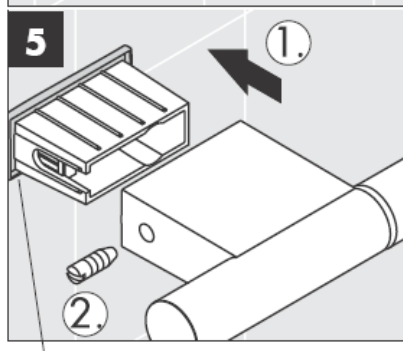

Ozdobný kroužek pouze u varianty chróm/zlato!