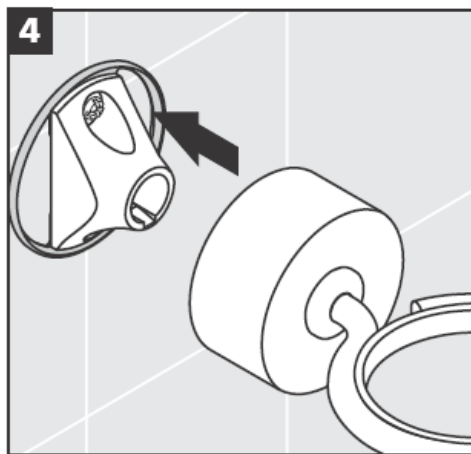

41534XXX

41535XXX

41536XXX

41538XXX

Pjesë të fryra me gojë - devijime nga përmasat nuk ju japin të drejtën të bëni reklamacion

Unaza dekorative vetēm nē variantin krom/ar!

Për mbushje dhe pastrim të hiqen pompa dhe kapaku.