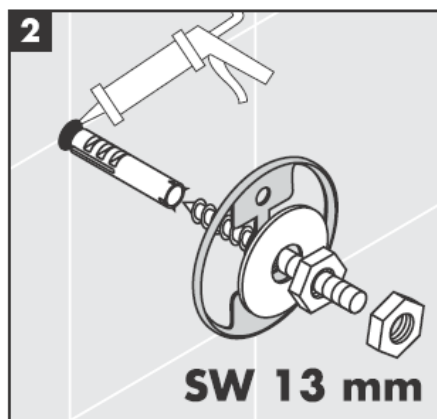

Приложените винтове и дюбели са подходящи само за бетон. При други стенни конструкции да се спазват данните на производителя на дюбели.

41528XXX

41520XXX

Декоративен пръстен само при вариант хром/  
злато!