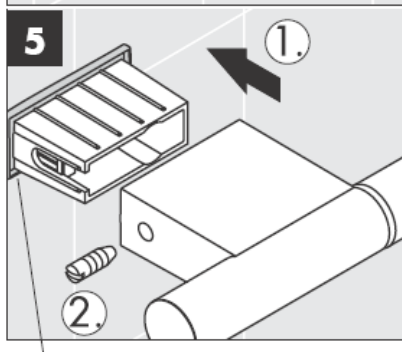

装饰环仅用于镀铬/镀金型号！