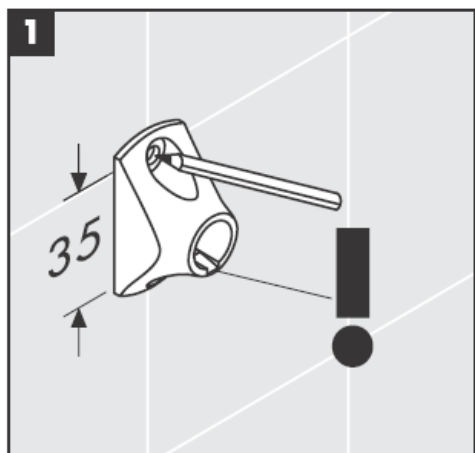

Decorring alleen bij accessoires in chroom/verguld!