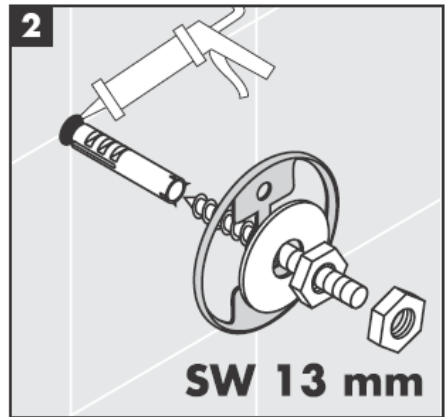

41528XXX

41520XXX

Koristerengas vain mallissa kromi/kulta!