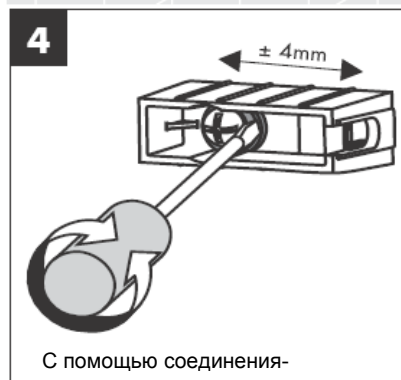

С помощью соединения-эксцентрика можно установить штангу строго вертикально.