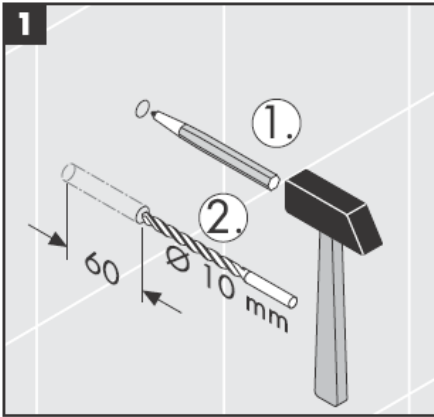

41528XXX

41520XXX

Koristerengas vain mallissa kromi/kulta!