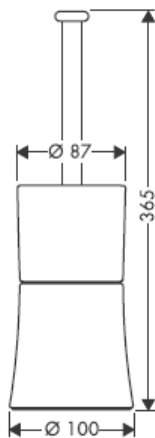

41536XXX

Ručno napravljeni stakleni delovi - odstopanje dimenzija ne predstavlja razlog za reklamaciju proizvoda.