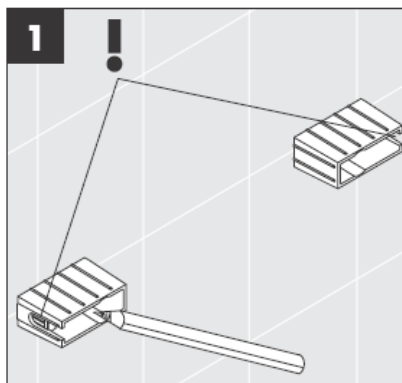

装饰环仅用于镀铬/镀金型号！