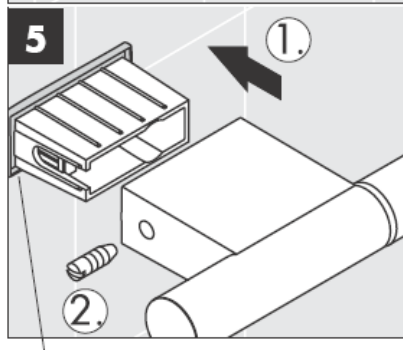

Ukрасni prsten samo kod varijante hrom/zlato!