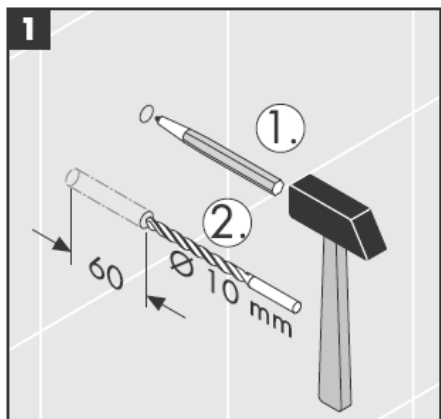

41528XXX

41520XXX

Decorații numai pentru varianta cu crom/aur!