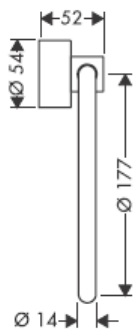

41521XXX

Izpūstas stikla daļas - izmēru atšķirības nevar būt reklamācijas iemesls.