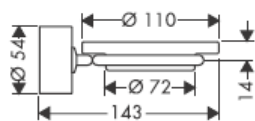

41533XXX

玻璃由于使用嘴吹开的，所以尺寸可能与图示不同。