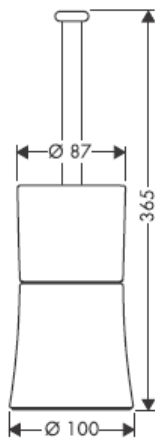

41536XXX

Pjesë të fryra me gojë - devijime nga përmasat nuk ju japin të drejtën të bëni reklamacion