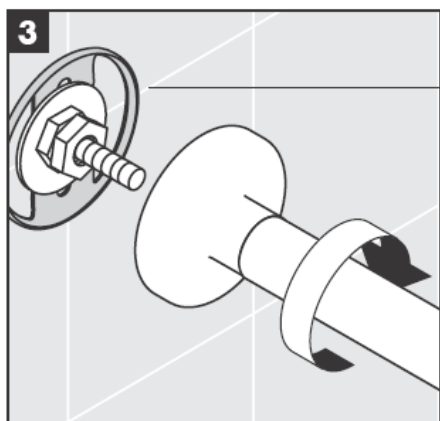

41528XXX

41520XXX

Δακτύλιος ντεκόρ μόνο σε επιχρωμιωμένη/επιχρυσωμένη παραλλαγή!