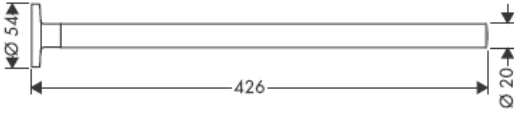

# AXOR<sup>®</sup>

hansgrohe

---

在安装产品的位置，安装人员必须确保安装面的墙面是平的（没有突出物或瓷砖没有突起），墙体结构适合产品的安装并没有弱点。包装内的膨胀螺丝只适用于混凝土墙体。对于其他墙体结构必须咨询膨胀螺丝生产商的建议。

41528XXX

41520XXX

装饰环仅用于镀铬/镀金型号!

41530XXX