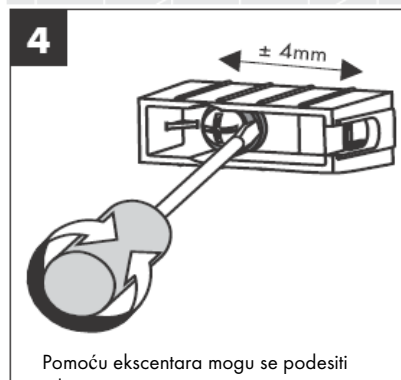

Pomoću ekscentara mogu se podesiti tolerancije provrta.