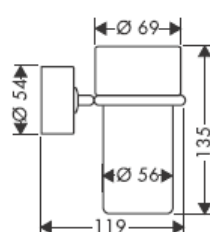

41560XX

41580XXX

Ukрасni prsten samo kod varijante hrom/zlato!

Pomoću ekscentra mogu se podesiti tolerancije provrta.

41519XXX

41521XXX

41533XXX

41534XXX