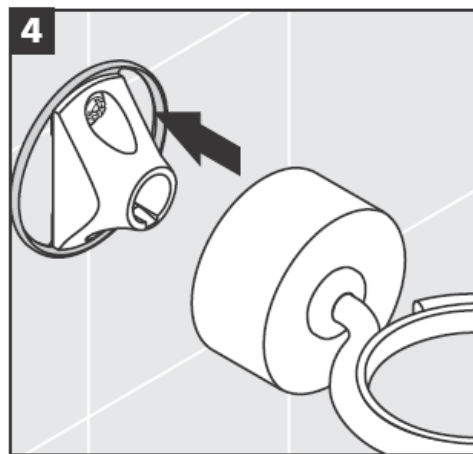

Ozdobný kroužek pouze u varianty chróm/zlato!