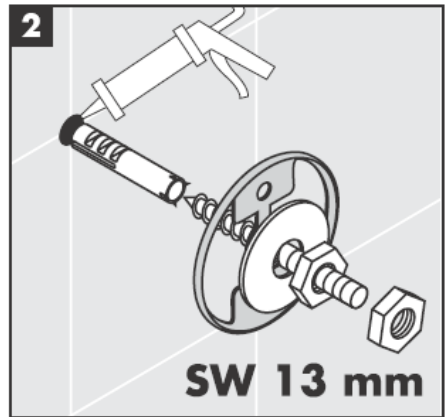

41528XXX

41520XXX

Dekorring endast för krom/guld variant!