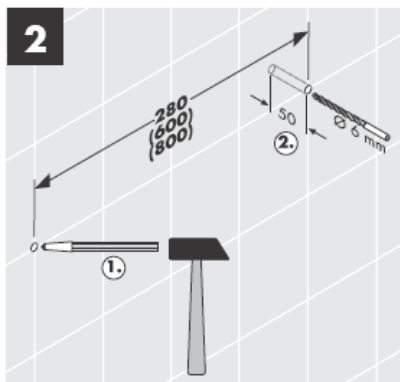

Ved hjælp af den excentriske bøsning kan evt. skævheder i borehullerne udlignes.

Dekorring kun i forbindelse med overfladen krom/guld!