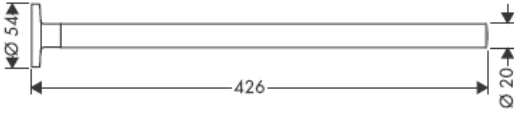

Dekorring kun i forbindelse med overfladen krom/guld!