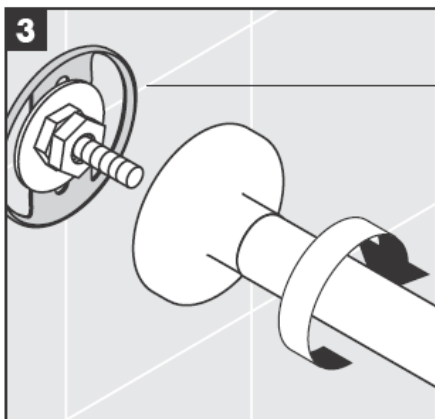

41528XXX

41520XXX

Krúžok Decor len u variantu s pochrómovaním alebo pozlátením!