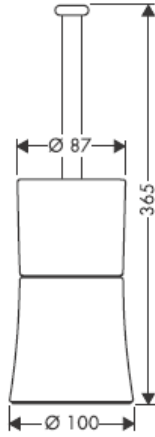

41536XXX

Ağıza üfleme yapan parçalar -ölçü sapmaları- şikayet nedeni değildir