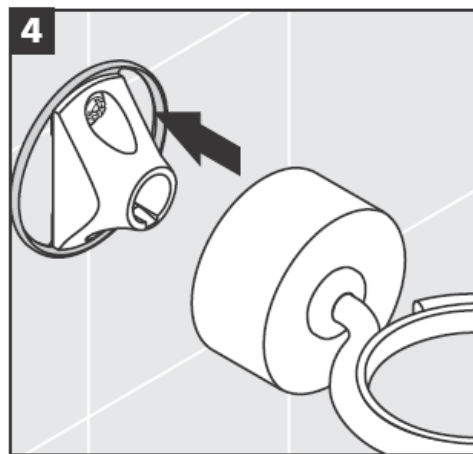

41534XXX

41535XXX

41536XXX

41538XXX

Ustnie dmuchane elementy – różnice w wymiarach nie podlegają reklamacji

Pierścień ozdobny tylko przy wersji chrom/złoto!

Do napełniania i czyszczenia pompy zdjąć klapkę.

Demontaż