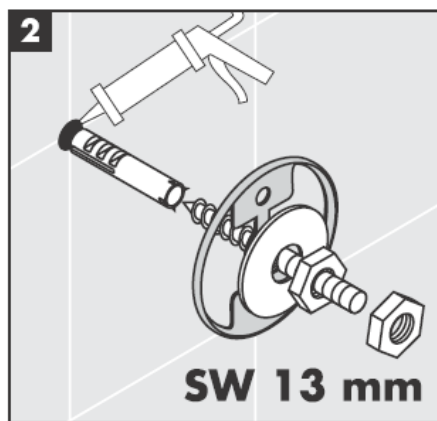

Kaasasolevad kruvid ja tüüblid sobivad üksnes betoonile. Muude seinakonstruktsioonide puhul tuleb arvesse võtta tüüblitootja esitatud tooteandmeid.

41528XXX

41520XXX

Dekoratiivne rõngas saadaval ka kroom/kuld viimistluses.