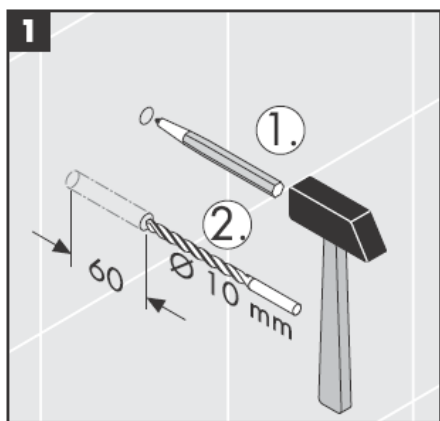

41528XXX

41520XXX

Ozdobný kroužek pouze u varianty chrom/zlato!