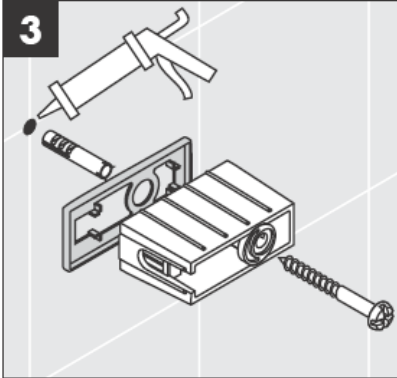

Az excenter hüvelynek köszönhetően a fúrési egyenletlenségek kiegyenlíthetőek.

Díszgyűrű csak a króm/arany változatnál!