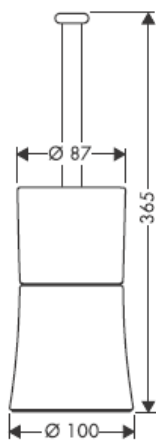

41536XXX

Stakleni dijelovi - različitosti dimenzija ne predstavljaju razlog za reklamaciju proizvoda.