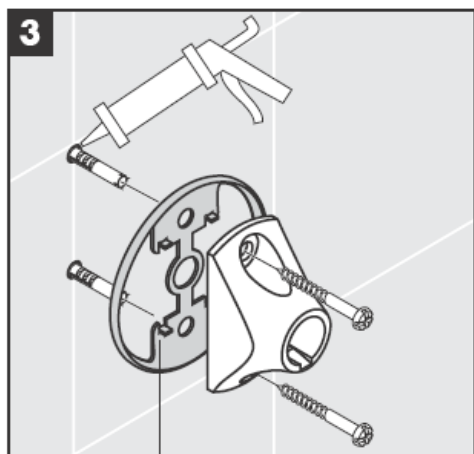

Díszgyűrű csak a króm/arany változatnál!