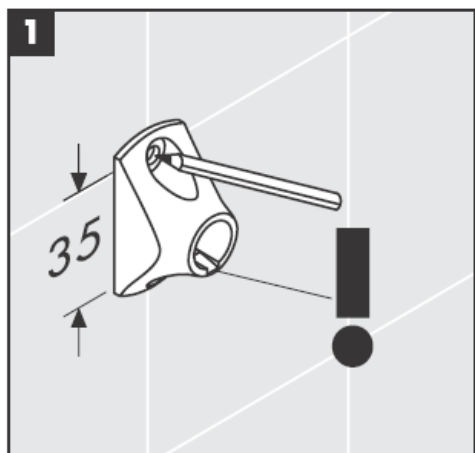

41534XXX

41535XXX

41536XXX

41538XXX

Pjesë të fryra me gojë - devijime nga përmasat nuk ju japin të drejtën të bëni reklamacion

Unaza dekorative vetēm nē variantin krom/ar!

Për mbushje dhe pastrim të hiqen pompa dhe kapaku.