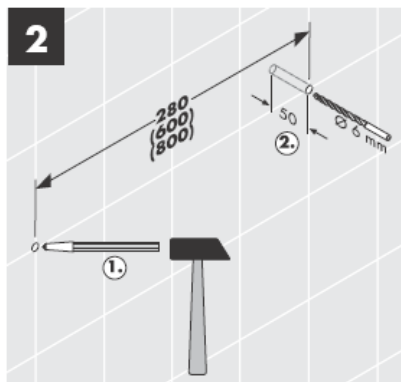

Grâce à l'axe excentrique de réglage on peut rattraper la tolérance de perçage.