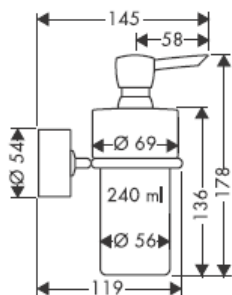

41519XXX

Käsinpuhalletut osat - mittapoikkeamat eivät ole peruste reklamaation tekemiselle.