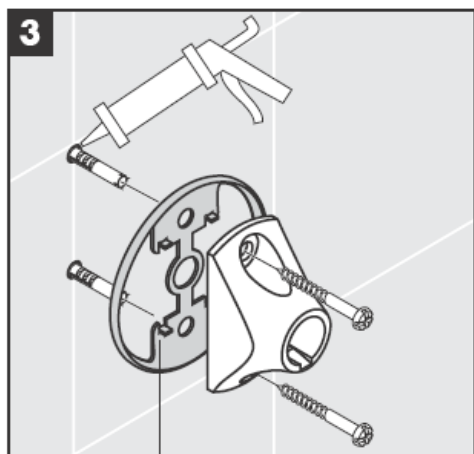

Ozdobný kroužek pouze u varianty chróm/zlato!