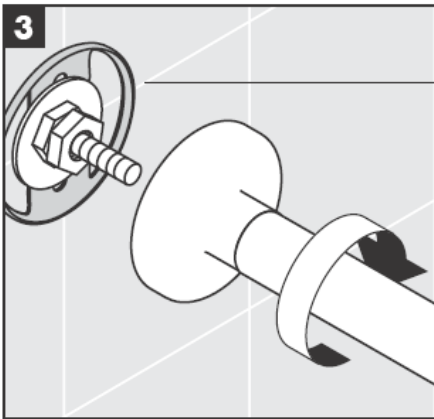

41528XXX

41520XXX

تستخدم الحلقة الزخرفية فقط للأغراض المصنوعة من الكروم/الذهب!