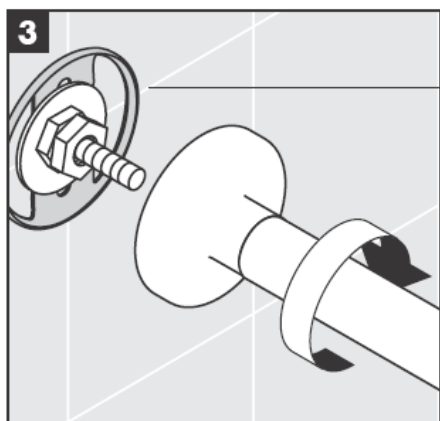

41528XXX

41520XXX

Dekoratiivne rõngas saadaval ka kroom/kuld viimistluses.