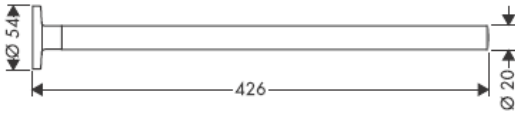

Anillo de decoración sólo en el acabado cromo/oro!