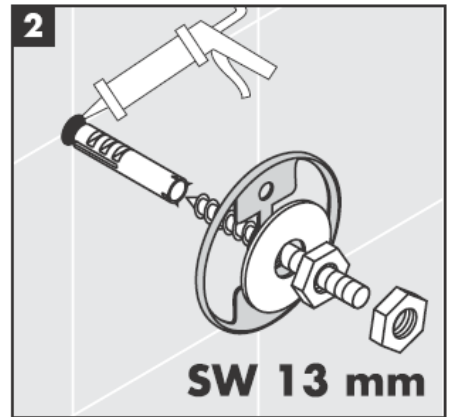

# AXOR<sup>®</sup>

hansgrohe

---

在安装产品的位置，安装人员必须确保安装面的墙面是平的（没有突出物或瓷砖没有突起），墙体结构适合产品的安装并没有弱点。包装内的膨胀螺丝只适用于混凝土墙体。对于其他墙体结构必须咨询膨胀螺丝生产商的建议。

41528XXX

41520XXX

装饰环仅用于镀铬/镀金型号!

41530XXX