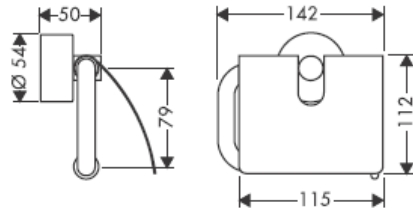

41538XXX

قد يسبب البخار المتراكم على القطع تغييراً في الأبعاد الحقيقية، ولذلك فإنه لا يلزم المطابقة بتوصليحات.