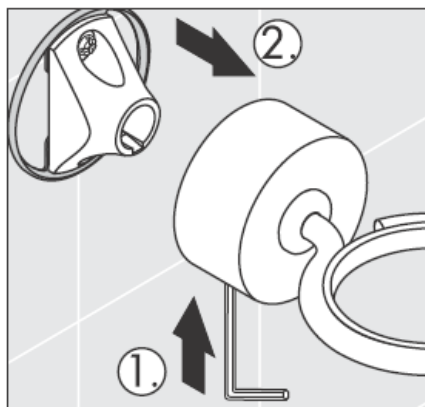

hansgrohe

Hansgrohe · Postfach 1145 · D-77761 Schiltach · Telefon +49 (0) 78 36/51-1282 · Telefax +49 (0) 7836/511440
E-Mail: info@hansgrohe.com · Internet: www.hansgrohe.com

05/2006
9.08916.06
Nederlands