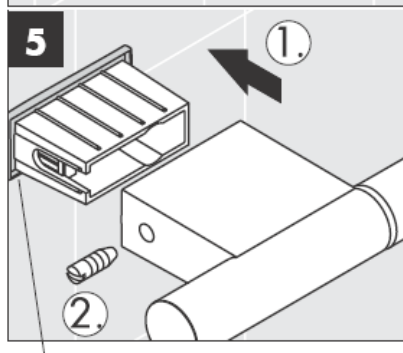

Door de excentrische bus kunnen eventuele boorafwijkingen worden hersteld.

Decorring alleen bij accessoires in chroom/verguld!