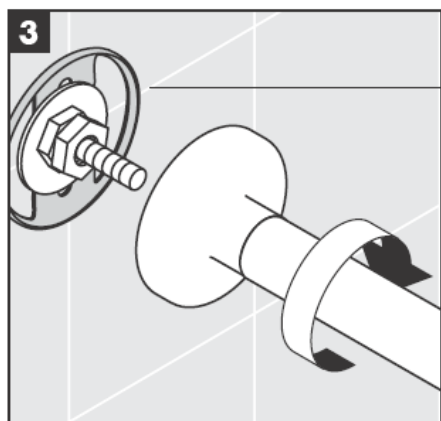

41528XXX

41520XXX

Декоративное кольцо только для варианта хром/золото!