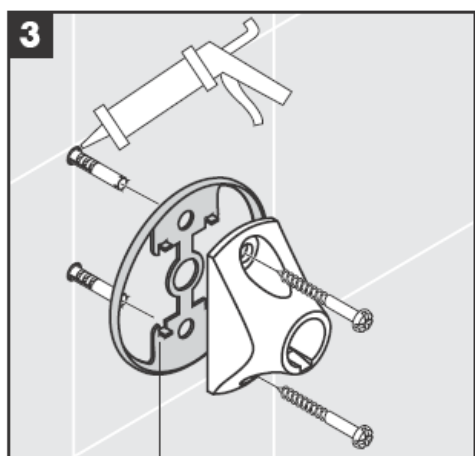

41534XXX

41535XXX

41536XXX

41538XXX

Izpūstas stikla daļas - izmēru atšķirības nevar būt reklamācijas iemesls.

Dekoratīvais gredzens ir tikai hroma/zelta variantam!

Lai piepildītu un izfīrītu, noņem sūkni un vāciņu.