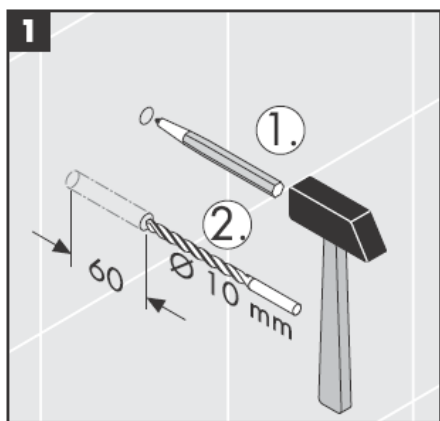

41528XXX

41520XXX

Δακτύλιος ντεκόρ μόνο σε επιχρωμιωμένη/επιχρυσωμένη παραλλαγή!