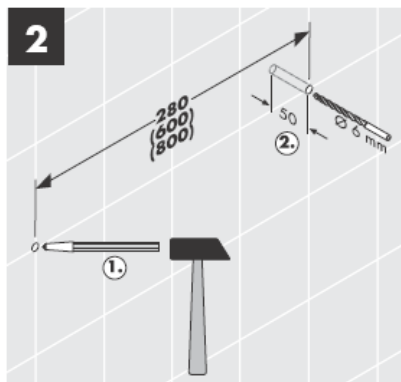

Ekscentrinės jungties pagalba galima išlyginti išgręžtų angų nuokrypį.

Dekoratyvinius žiedus tik chrominiams (aukso) variantams!