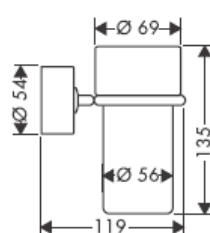

41534XXX

Stakleni dijelovi - različitosti dimenzija ne predstavljaju razlog za reklamaciju proizvoda.