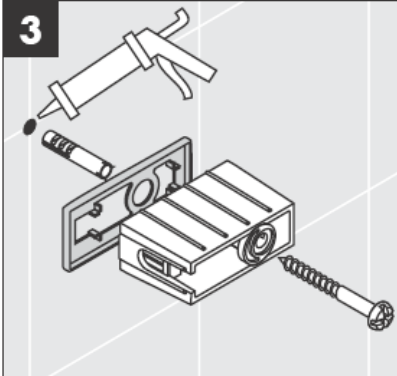

Poraustoleranssit voidaan tasata epäkeskohlkeilla.

Koristerengas vain mallissa kromi/kulta!