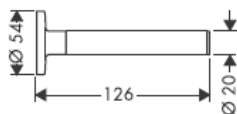

41528XXX

41520XXX