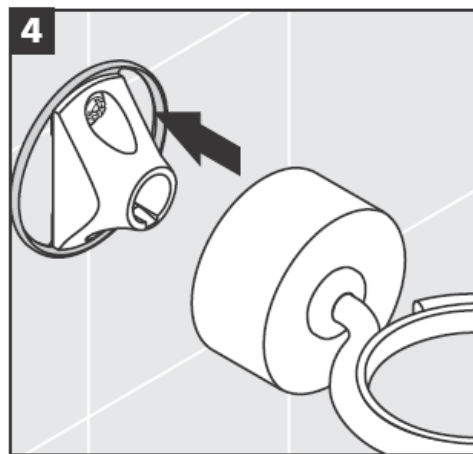

Díszgyűrű csak a króm/arany változatnál!