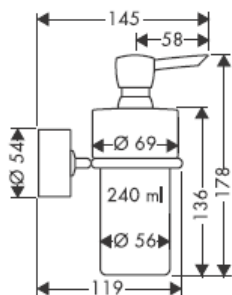

41519XXX

Stakleni dijelovi - različitosti dimenzija ne predstavljaju razlog za reklamaciju proizvoda.