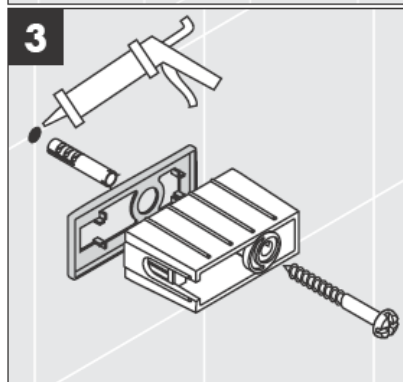

Dekorring endast för krom/guld variant!