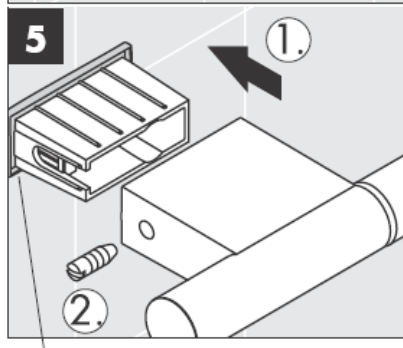

Декоративное кольцо только для варианта хром/золото!