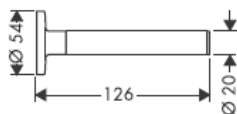

Komplektā esošās skrūves un dībeļi ir paredzēti tikai šī izstrādājuma nostiprināšanai.

Ja sienas konstrukcija ir citāda, jāievēro dībeļu ražotāja norādījumi.

41528XXX

41520XXX

Dekoratīvais gredzens ir tikai hroma/zelta variantam!