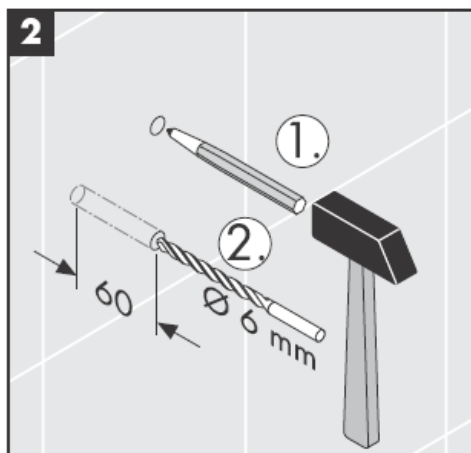

41534XXX

41535XXX

41536XXX

41538XXX

Pjesë të fryra me gojë - devijime nga përmasat nuk ju japin të drejtën të bëni reklamacion

Unaza dekorative vetēm nē variantin krom/ar!

Për mbushje dhe pastrim të hiqen pompa dhe kapaku.