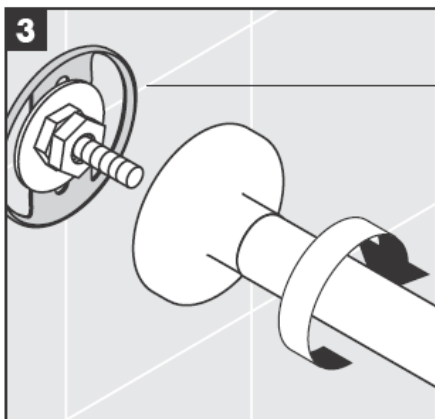

41528XXX

41520XXX

Anillo de decoración sólo en el acabado cromo/oro!