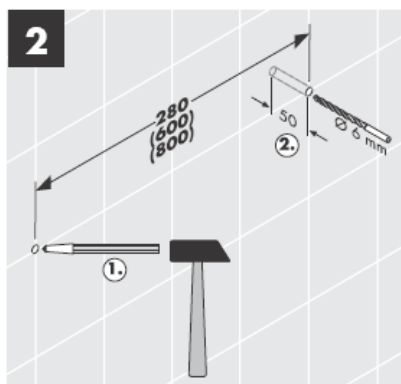

Anel de decoração apenas na versão cromo/ouro!