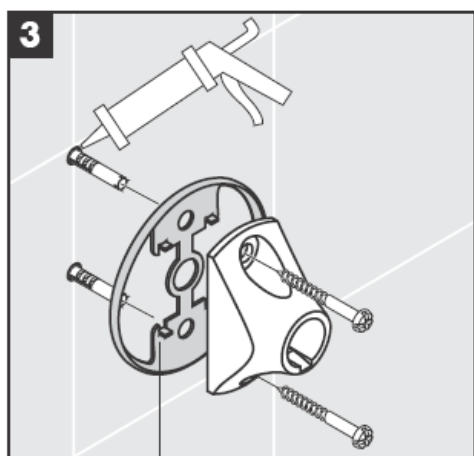

装饰环仅用于镀铬/镀金型号!