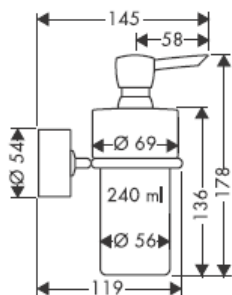

41519XXX

Klaas võib olla erimõõduline, kuna see on suuga puhutud. Kaebus pole õigustatud.