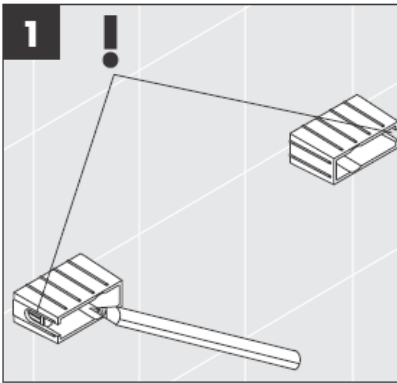

Durch die Exzenterbuchse können Bohrtoleranzen ausgeglichen werden.

Dekorring nur bei chrom/gold Variante!