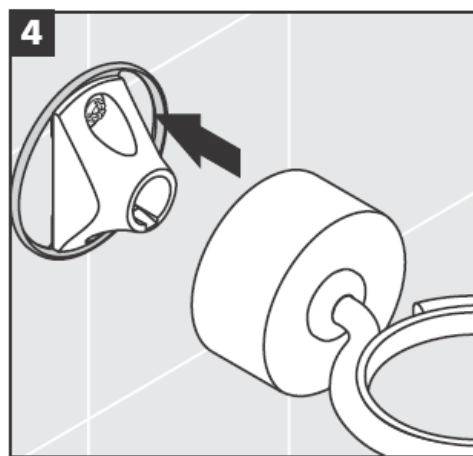

41534XXX

41535XXX

41536XXX

41538XXX

Izpūstas stikla daļas - izmēru atšķirības nevar būt reklamācijas iemesls.

Dekoratīvais gredzens ir tikai hroma/zelta variantam!

Lai piepildītu un izfīrītu, noņem sūkni un vāciņu.