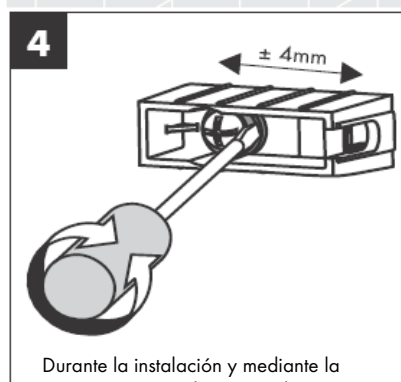

Durante la instalación y mediante la excéntrica se puede corregir la posición de la barra.