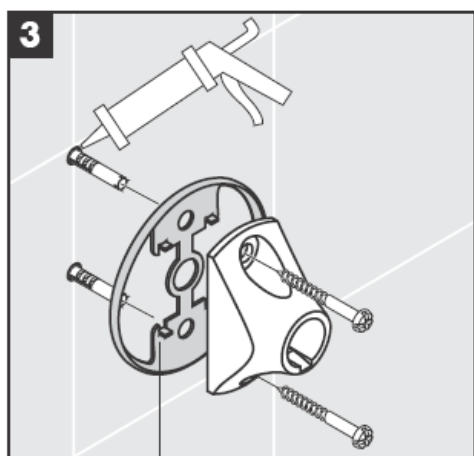

Krúžok Decor len u variantu s pochrómovaním alebo pozlátením!