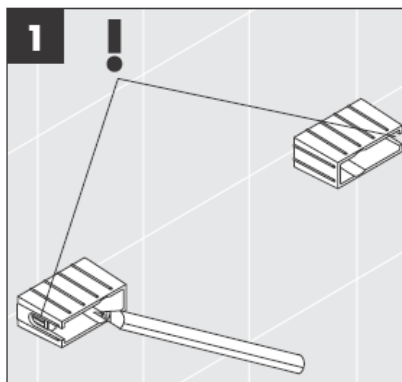

Ved hjælp af den excentriske bøsning kan evt. skævheder i borehullerne udlignes.

Dekorring kun i forbindelse med overfladen krom/guld!