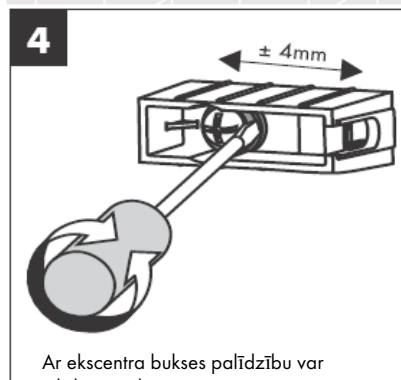

Ar ekscentra bukses palīdzību var izlīdzināt urbuma neprecizitātes.