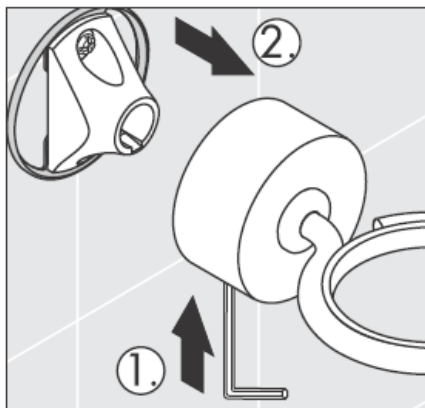

hansgrohe

Hansgrohe · Postfach 1145 · D-77761 Schiltach · Telefon +49 (0) 78 36/51-1282 · Telefax +49 (0) 7836/511440
E-Mail: info@hansgrohe.com · Internet: www.hansgrohe.com

05/2006
9.0891.6.06
Suomi