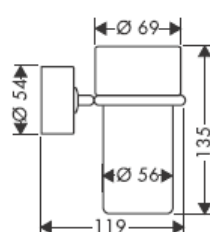

41534XXX

Pjesë të fryra me gojë - devijime nga përmasat nuk ju japin të drejtën të bëni reklamacion