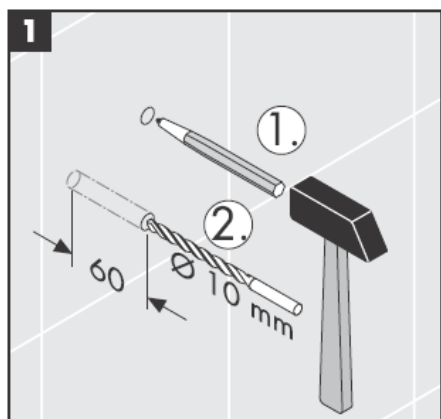

41528XXX

41520XXX

Ukrasni prsten samo kod varijante krom/zlato!