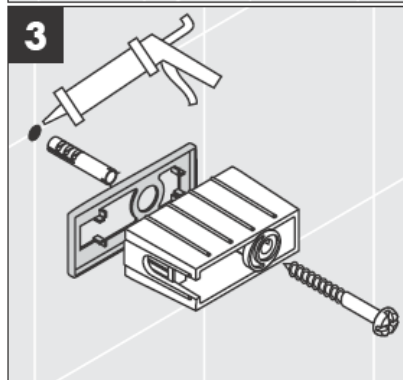

41530XXX

41560XX

41580XXX

Dekoratiiivne rõngas saadaval ka kroom/kuld viimistluses.

Ekstsentrilise vaheseibiga saab puurimisel tekkinud erinevusi tasakaalustada.

41519XXX

41521XXX

41533XXX