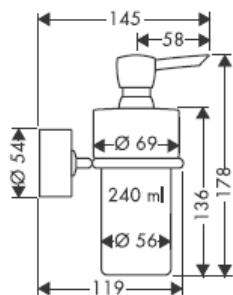

41519XXX

玻璃由于使用嘴吹开的，所以尺寸可能与图示不同。