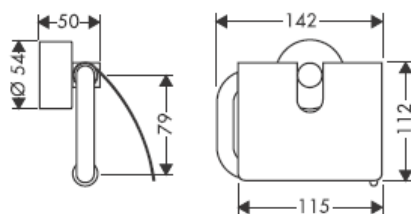

41538XXX

Ručně fukané sklo - rozdíly v rozměrech neopravňují k reklamaci