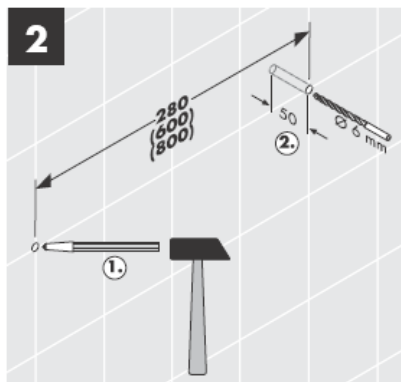

41530XXX

41560XX

41580XXX

Ukрасni prsten samo kod varijante krom/zlato!

Pomoću ekscentara mogu se podesiti tolerancije provrta.

41519XXX

41521XXX

41533XXX