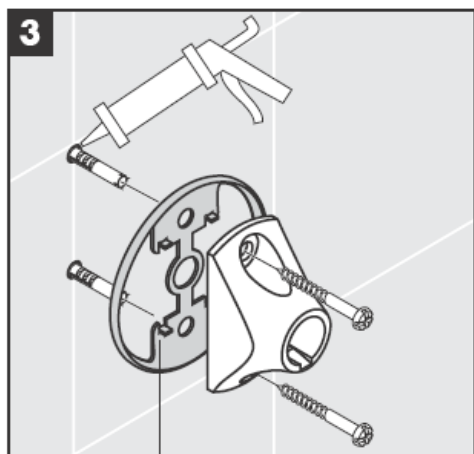

41534XXX

41535XXX

41536XXX

41538XXX

Ustnie dmuchane elementy – różnice w wymiarach nie podlegają reklamacji

Pierścień ozdobny tylko przy wersji chrom/złoto!

Do napełniania i czyszczenia pompy zdjąć klapkę.

Demontaż