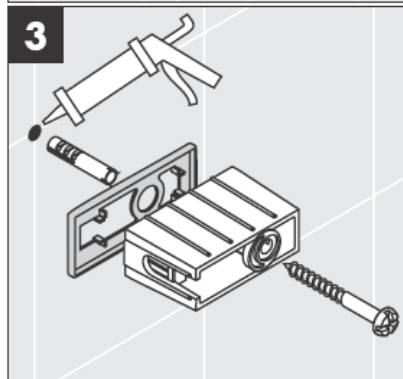

Grâce à l'axe excentrique de réglage on peut rattraper la tolérance de perçage.

Okrasni obroč le pri kromirani/pozlačeni različici!