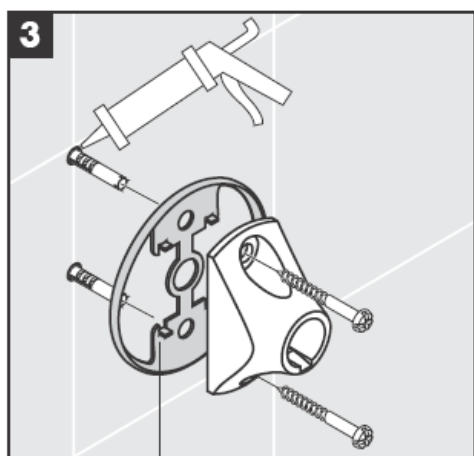

Dekorring kun i forbindelse med overfladen krom/guld!