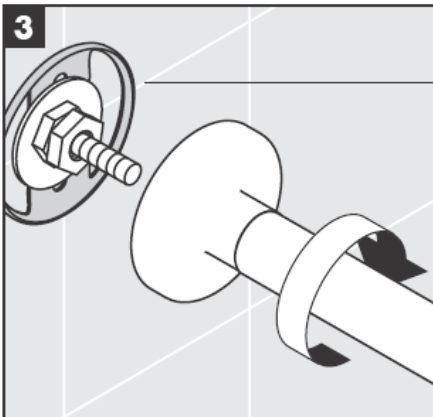

41528XXX

41520XXX

Süs halkası sadece krom/altın versiyonunda bulunur!