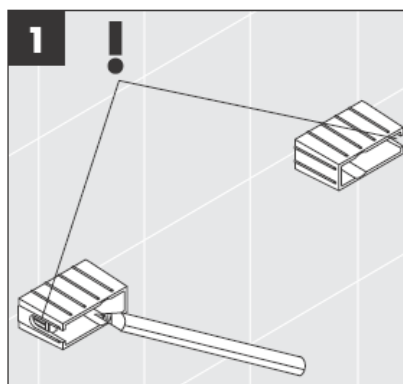

Декоративен пръстен само при вариант хром/ злато!