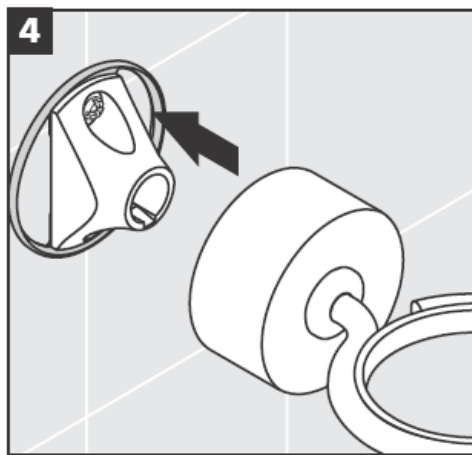

Koristerengas vain mallissa kromi/kulta!