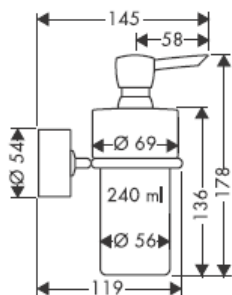

41519XXX

Ръчно духани части - Отклоненията от размерите не могат да бъдат повод за reclamaция.