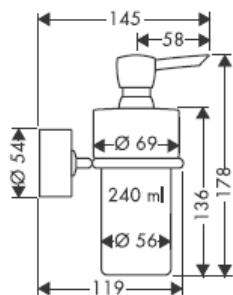

41519XXX

Ručně fukané sklo - rozdíly v rozměrech neopravňují k reklamaci