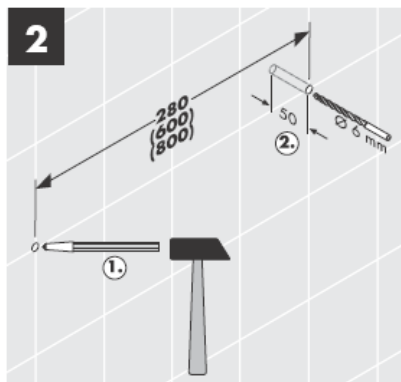

# AXOR<sup>®</sup>

hansgrohe

---

En el momento del montaje del producto por parte de personal especializado y cualificado se deberá prestar una atención especial a que la superficie de fijación en toda el área de la fijación sea plana (sin juntas que sobresalen ni azulejos desplazados), que la estructura de la pared sea adecuada para un montaje del producto y que, ante todo, no presente puntos débiles. Los tornillos y tacos adjuntos son sólo apropiados para hormigón. En el caso de otras estructuras murales se deberán considerar las indicaciones del fabricante de tacos.

41528XXX

41520XXX

Anillo de decoración sólo en el acabado cromo/oro!

41530XXX

41560XX

41580XXX

Durante la instalación y mediante la excéntrica se puede corregir la posición de la barra.

Anillo de decoración sólo en el acabado cromo/oro!