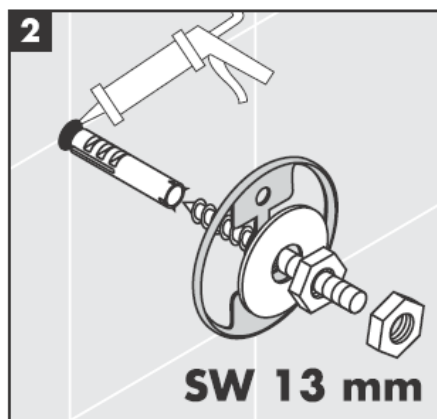

41528XXX

41520XXX

Ukrasni prsten samo kod varijante krom/zlato!