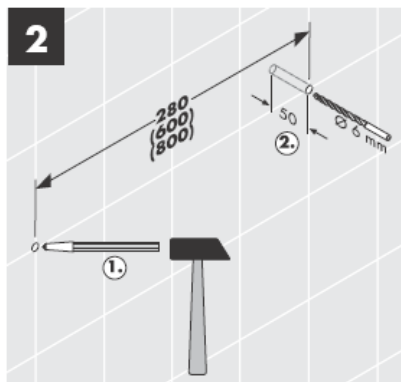

41560XX

41580XXX

Ukрасni prsten samo kod varijante hrom/zlato!

Pomoću ekscentra mogu se podesiti tolerancije provrta.

41519XXX

41521XXX

41533XXX

41534XXX