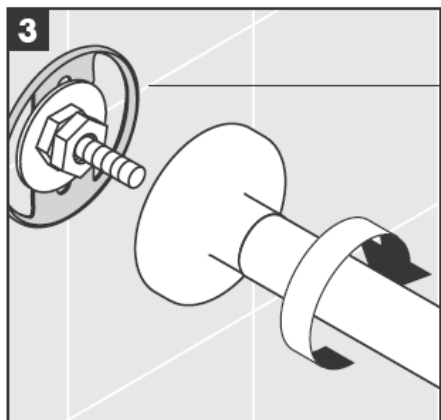

41528XXX

41520XXX

Decorații numai pentru varianta cu crom/aur!