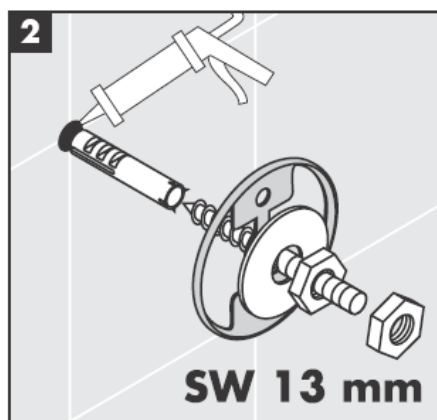

41528XXX

41520XXX

Pierścień ozdobny tylko przy wersji chrom/złoto!