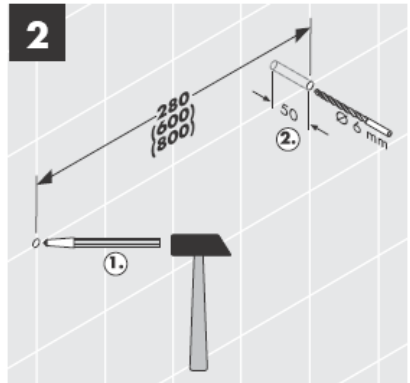

Poraustoleranssit voidaan tasata epäkeskohlkeilla.

Koristerengas vain mallissa kromi/kulta!