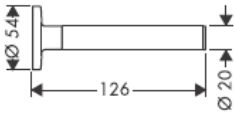

41528XXX

41520XXX