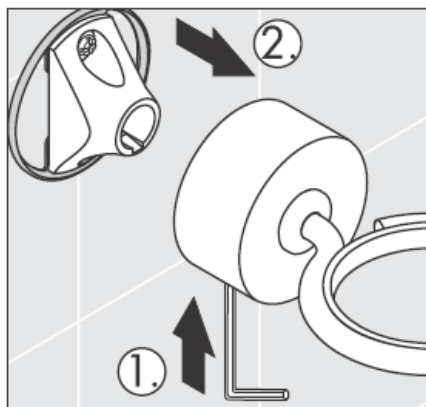

hansgrohe

Hansgrohe · Postfach 1145 · D-77761 Schiltach · Telefon +49 (0) 78 36/51-1282 · Telefax +49 (0) 7836/511440
E-Mail: info@hansgrohe.com · Internet: www.hansgrohe.com

05/2006
9.08916.06
Česky