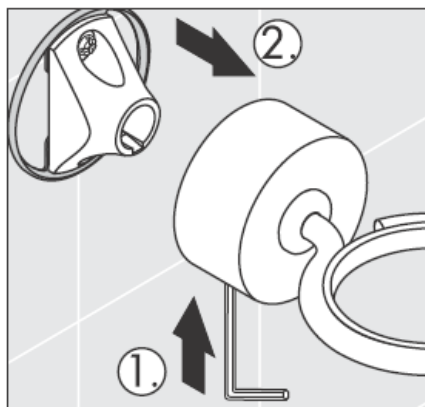

hansgrohe

Hansgrohe · Postfach 1145 · D-77761 Schiltach · Telefon +49 (0) 78 36/51-1282 · Telefax +49 (0) 7836/511440
E-Mail: info@hansgrohe.com · Internet: www.hansgrohe.com

05/2006
9.08916.06
БЪЛГАРСКИ