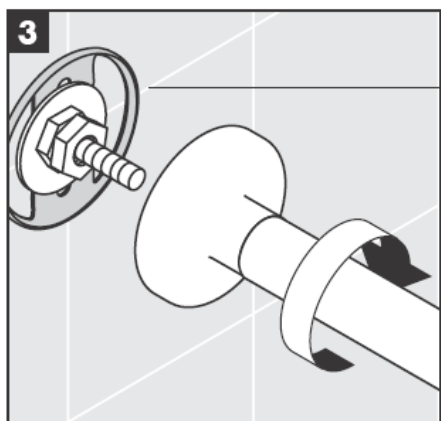

41528XXX

41520XXX

Dekoratyviniis žiedas tik chrominiam (aukso) variantui!