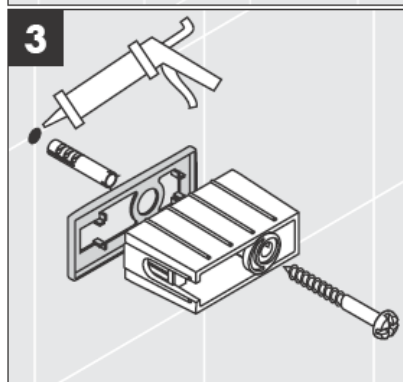

41530XXX

41560XX

41580XXX

Pierścień ozdobny tylko przy wersji chrom/złoto!

Za pomocą tulei mimośrodowej można łatwo wyrównać tolerancje otworów.

41519XXX

41521XXX

41533XXX