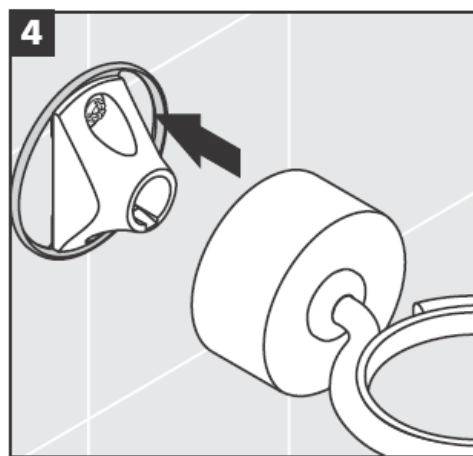

Krúžok Decor len u variantu s pochrómovaním alebo pozlátením!