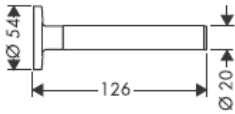

Priloženi zavrtnji i tiplovi prikladni su samo za beton. Kod drugih zidnih nadgradnji treba obratiti pažnju na navode proizvođača tiplova.

41528XXX

41520XXX

Ukrasni prsten samo kod varijante hrom/zlato!

41530XXX