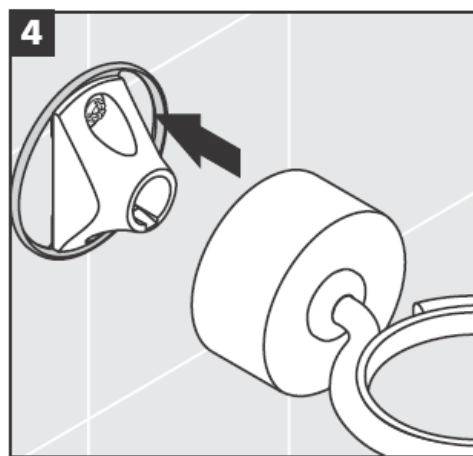

装饰环仅用于镀铬/镀金型号!