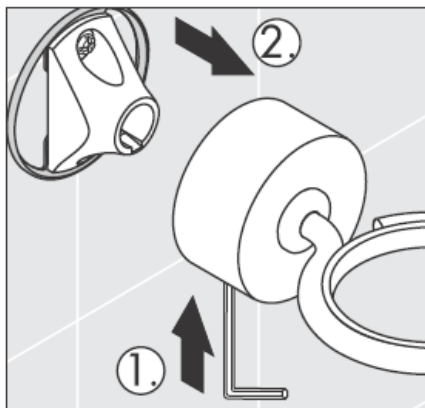

hansgrohe

Hansgrohe · Postfach 1145 · D-77761 Schiltach · Telefon +49 (0) 78 36/51-1282 · Telefax +49 (0) 7836/511440
E-Mail: info@hansgrohe.com · Internet: www.hansgrohe.com

05/2006
9.08916.06
Svenska