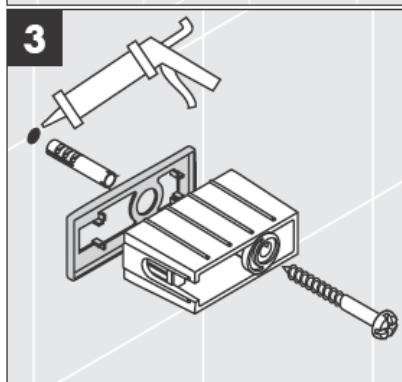

Excentrickými vložkami je možné vyrovnat toleranciu vŕtaných otvorov.

Krúžok Decor len u variantu s pochrómovaním alebo pozlátením!