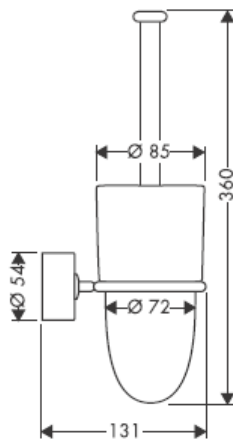

41535XXX

玻璃由于使用嘴吹开的，所以尺寸可能与图示不同。