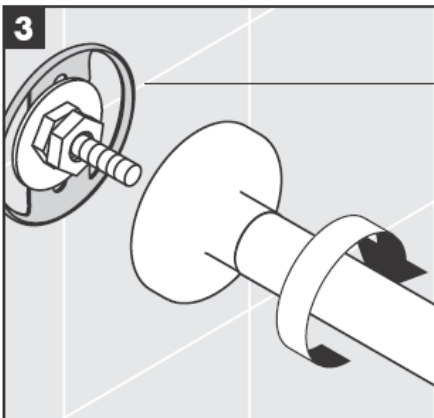

41528XXX

41520XXX

Dekorring nur bei chrom/gold Variante!