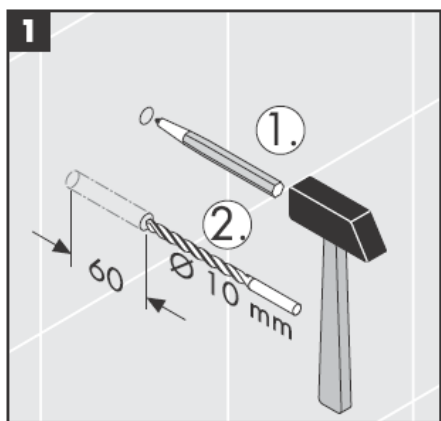

41528XXX

41520XXX

Díszgyűrű csak a króm/arany változatnál!