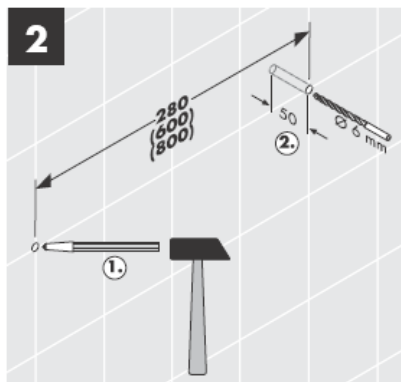

41530XXX

41560XX

41580XXX

Dekoratiiivne rõngas saadaval ka kroom/kuld viimistluses.

Ekstsentrilise vaheseibiga saab puurimisel tekkinud erinevusi tasakaalustada.

41519XXX

41521XXX

41533XXX