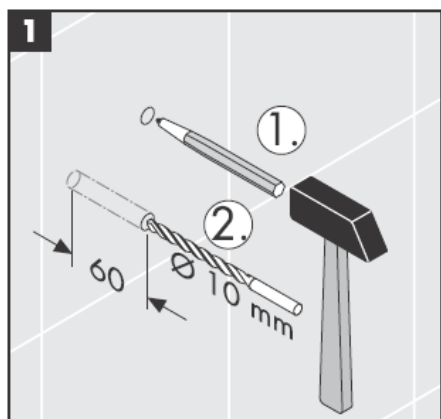

Приложените винтове и дюбели са подходящи само за бетон. При други стенни конструкции да се спазват данните на производителя на дюбели.

41528XXX

41520XXX

Декоративен пръстен само при вариант хром/  
злато!