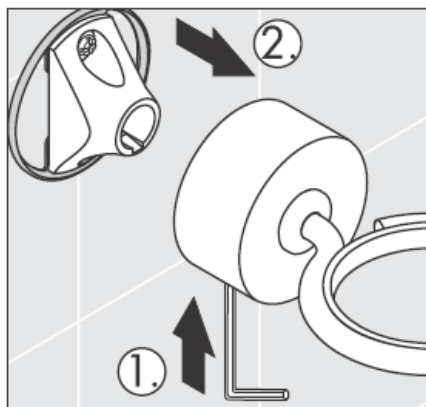

hansgrohe

Hansgrohe · Postfach 1145 · D-77761 Schiltach · Telefon +49 (0) 78 36/51-1282 · Telefax +49 (0) 7836/511440
E-Mail: info@hansgrohe.com · Internet: www.hansgrohe.com

05/2006
9.08916.06
Magyar