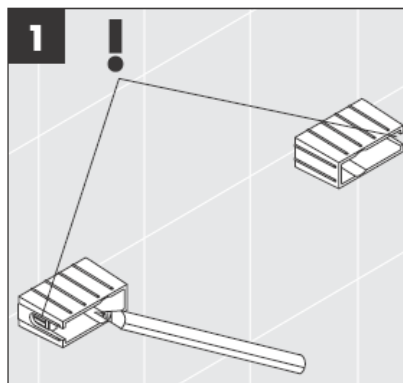

Dekorring endast för krom/guld variant!