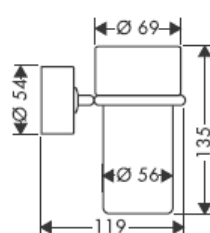

41534XXX

Ručně fukané sklo - rozdíly v rozměrech neopravňují k reklamaci