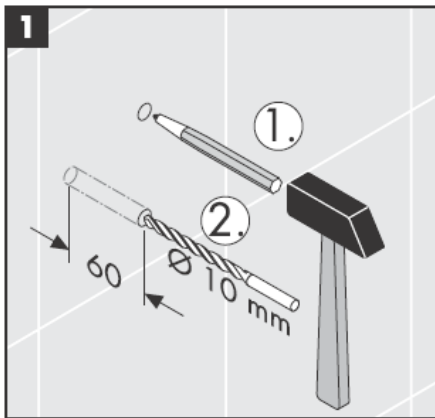

41528XXX

41520XXX

Anel de decoração apenas na versão cromo/ouro!