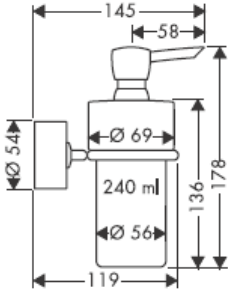

41519XXX

Ağıza üfleme yapan parçalar -ölçü sapmaları- şikayet nedeni değildir