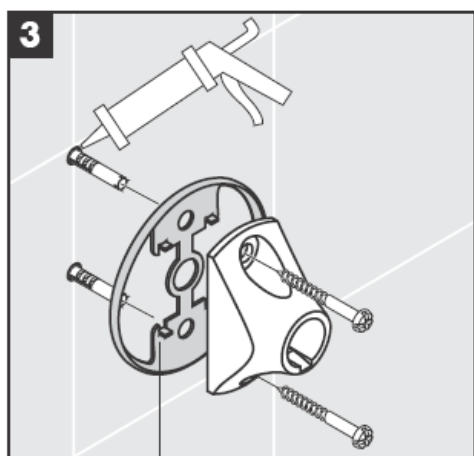

41534XXX

41535XXX

41536XXX

41538XXX

Piese fabricate manual - diferențele de dimensiuni nu pot considera motivul unei reclamații.

Decorajii numai pentru varianta cu crom/aur!

Pentru umplere și curățare scoateți pompa și capacul.