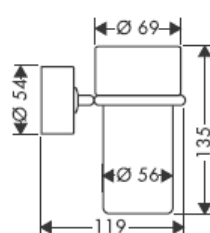

41534XXX

Делали выполненные способом ручного дутья – отклонения размеров не являются основанием для рекламаций