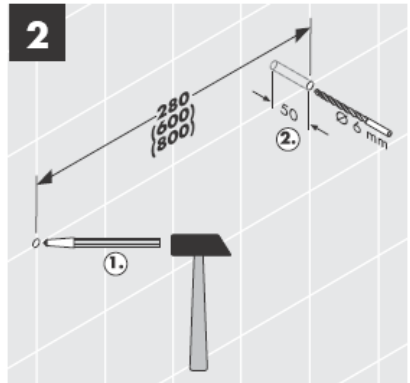

Az excenter hüvelynek köszönhetően a fúrési egyenletlenségek kiegyenlíthetőek.

Díszgyűrű csak a króm/arany változatnál!