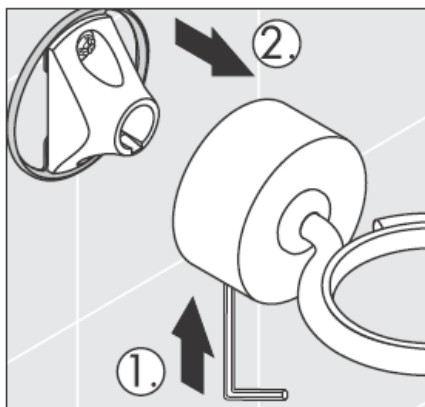

hansgrohe

Hansgrohe · Postfach 1145 · D-77761 Schiltach · Telefon +49 (0) 78 36/51-1282 · Telefax +49 (0) 7836/511440
E-Mail: info@hansgrohe.com · Internet: www.hansgrohe.com

05/2006
9.0891.6.06
Srpski