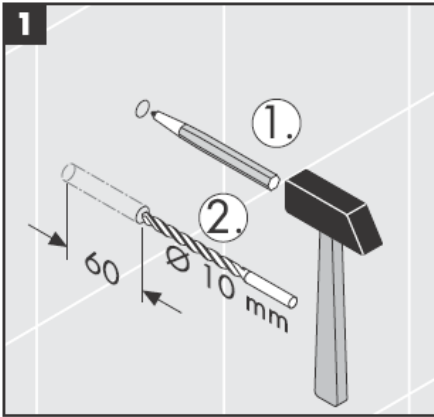

41528XXX

41520XXX

Dekorring nur bei chrom/gold Variante!