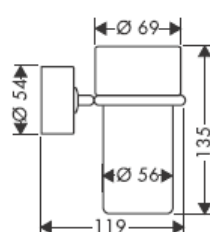

41534XXX

41535XXX

41536XXX

41538XXX

Piese fabricate manual - diferențele de dimensiuni nu pot considera motivul unei reclamații.

Decorajii numai pentru varianta cu crom/aur!

Pentru umplere și curățare scoateți pompa și capacul.