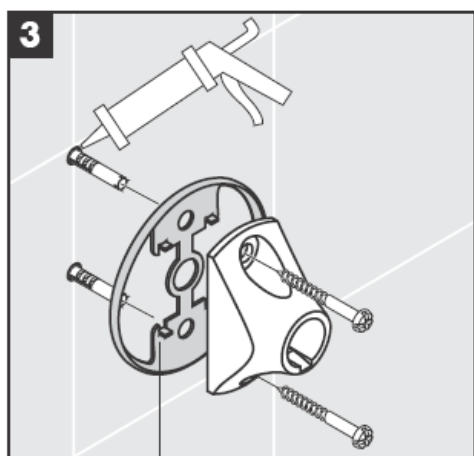

41535XXX

41536XXX

41538XXX

Ръчно духани части - Отклоненията от размерите не могат да бъдат повод за reclamaция.

Декоративен пръстен само при вариант хром/ злато!

За пълнене и почистване свалете помпата и капака.