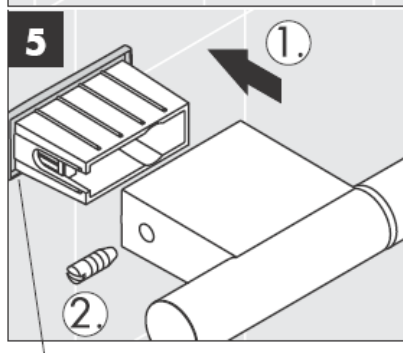

Декоративен пръстен само при вариант хром/ злато!