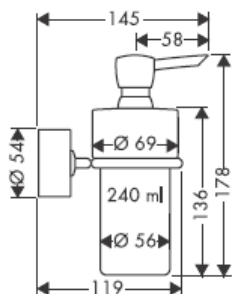

41519XXX

Pjesë të fryra me gojë - devijime nga përmasat nuk ju japin të drejtën të bëni reklamacion