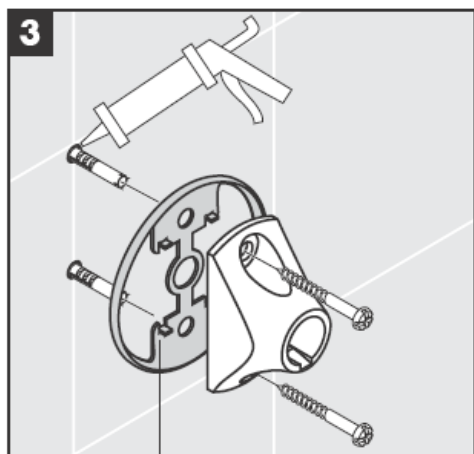

41535XXX

41536XXX

41538XXX

Ustno pihani deli - odstopanja v velikosti niso razlog za reklamacijo.

Okrasni obroč le pri kromirani/pozlačeni različici!

Pri polnjenju in čiščenju snemite črpalko in pokrov.

Demontaža