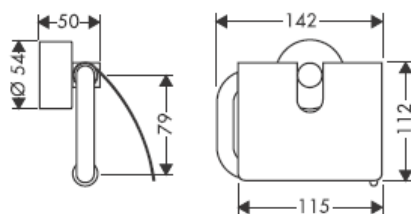

41538XXX

Handillverkade delar - måttavikelser berättigar inte till reklamationer