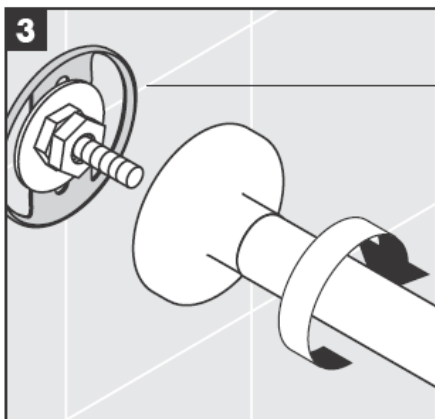

41528XXX

41520XXX

Anel de decoração apenas na versão cromo/ouro!