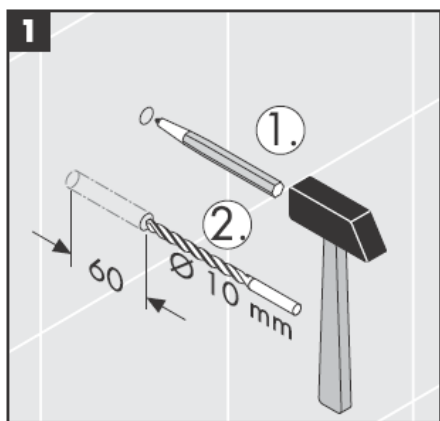

41528XXX

41520XXX

Dekoratiivne rõngas saadaval ka kroom/kuld viimistluses.