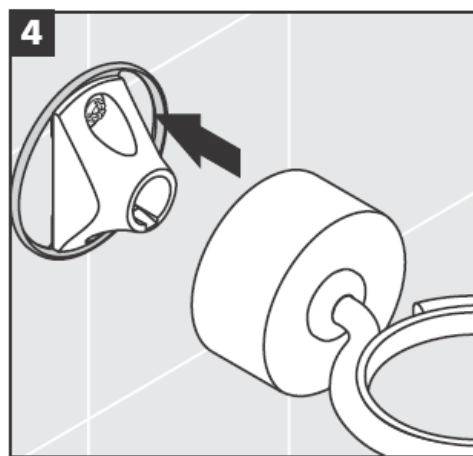

41535XXX

41536XXX

41538XXX

Ručno napravljeni stakleni delovi - odstopanje dimenzija ne predstavlja razlog za reklamaciju proizvoda.

Ukrasni prsten samo kod varijante hrom/zlato!

Kod punjenja i čišćenja pumpe skinite poklopac.