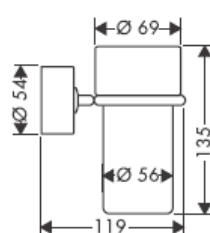

41534XXX

Ръчно духани части - Отклоненията от размерите не могат да бъдат повод за reclamaция.