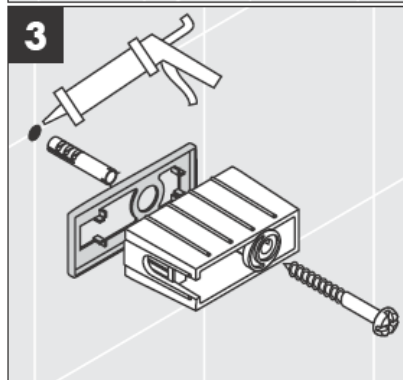

Decorații numai pentru varianta cu crom/aur!