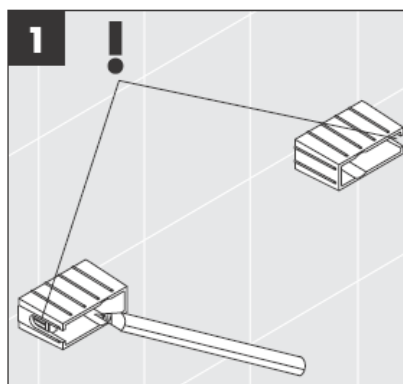

Anel de decoração apenas na versão cromo/ouro!