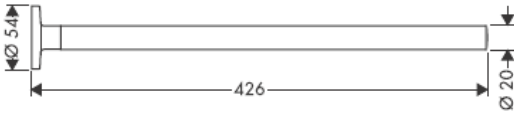

Koristerengas vain mallissa kromi/kulta!