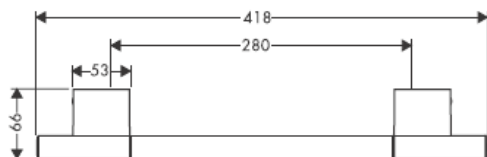

41530XXX

41560XX

41580XXX