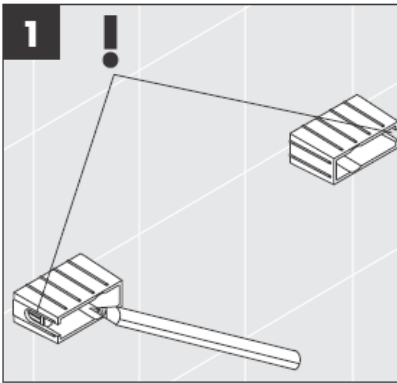

Az excenter hüvelynek köszönhetően a fúrési egyenletlenségek kiegyenlíthetőek.

Díszgyűrű csak a króm/arany változatnál!