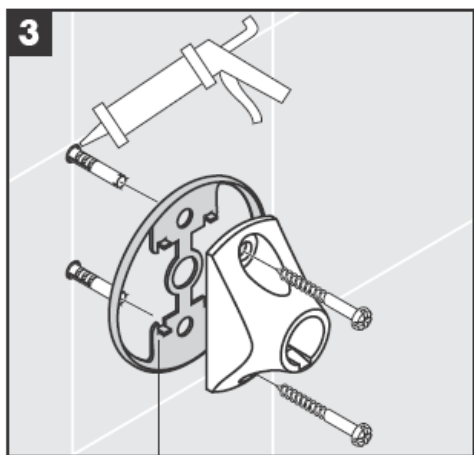

Koristerengas vain mallissa kromi/kulta!