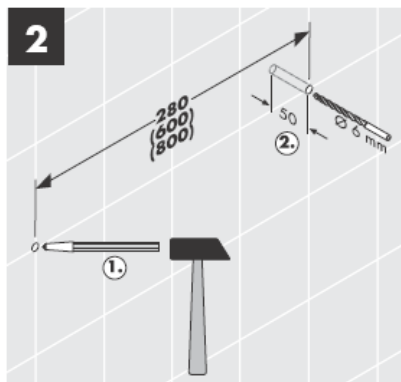

Ozdobný kroužek pouze u varianty chróm/zlato!