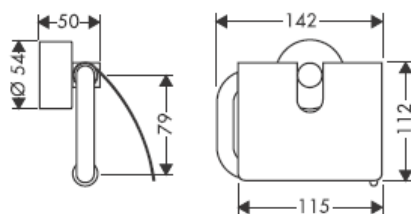

41538XXX

Ustnie dmuchane elementy – różnice w wymiarach nie podlegają reklamacji