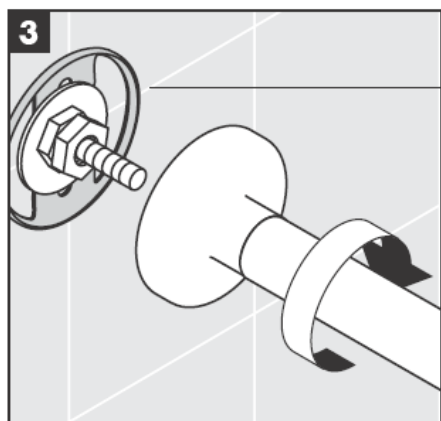

41528XXX

41520XXX

Dekoratīvais gredzens ir tikai hroma/zelta variantam!