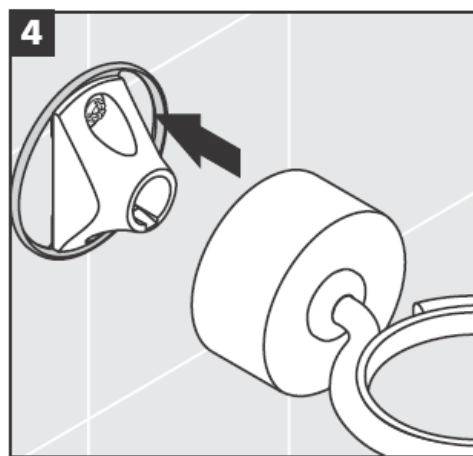

41535XXX

41536XXX

41538XXX

Ръчно духани части - Отклоненията от размерите не могат да бъдат повод за reclamaция.

Декоративен пръстен само при вариант хром/ злато!

За пълнене и почистване свалете помпата и капака.