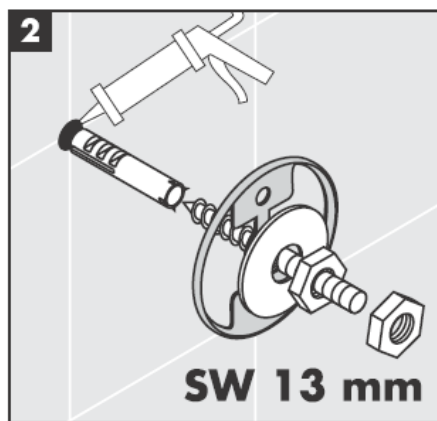

41528XXX

41520XXX

Dekoratyviniis žiedas tik chrominiam (aukso) variantui!