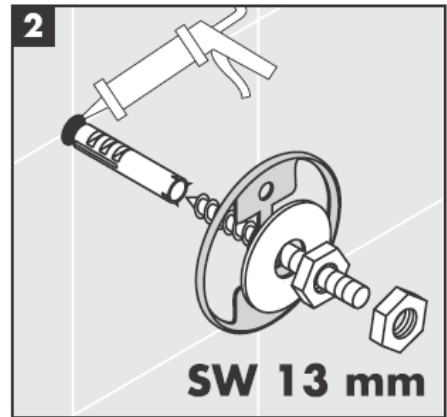

41528XXX

41520XXX

Dekorring kun i forbindelse med overfladen krom/guld!