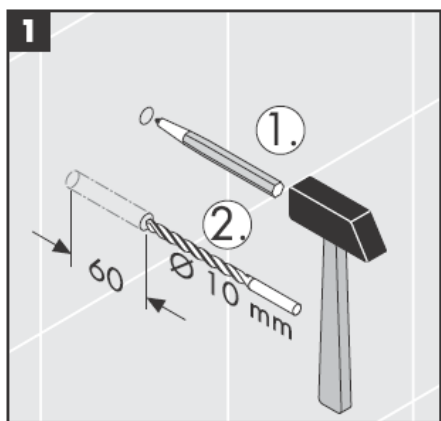

41528XXX

41520XXX

Dekoratyviniis žiedas tik chrominiam (aukso) variantui!