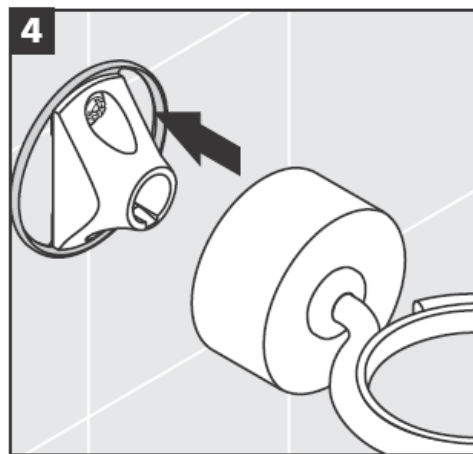

41534XXX

41535XXX

41536XXX

41538XXX

Stakleni dijelovi - različitosti dimenzija ne predstavljaju razlog za reklamaciju proizvoda.

Ukrasni prsten samo kod varijante krom/zlato!

Kod punjenja i čišćenja crpke skinite poklopac