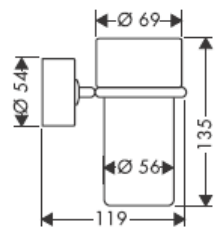

41534XXX

Ağıza üfleme yapan parçalar -ölçü sapmaları- şikayet nedeni değildir