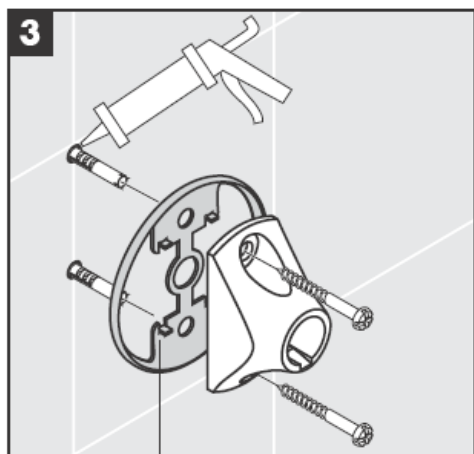

Dekorring endast för krom/guld variant!