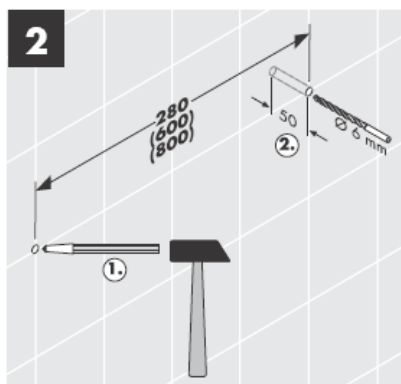

Za pomocą tulei mimośrodowej można łatwo wyrównać tolerancje otworów.