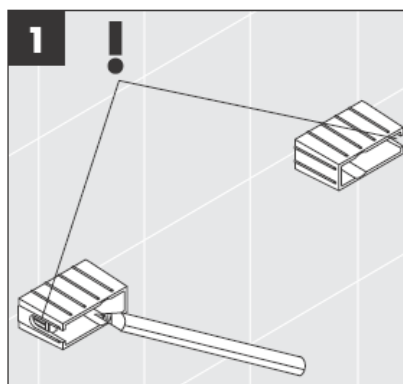

Декоративное кольцо только для варианта хром/золото!