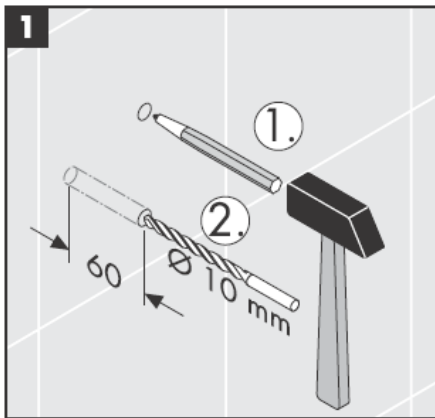

41528XXX

41520XXX

Anillo de decoración sólo en el acabado cromo/oro!