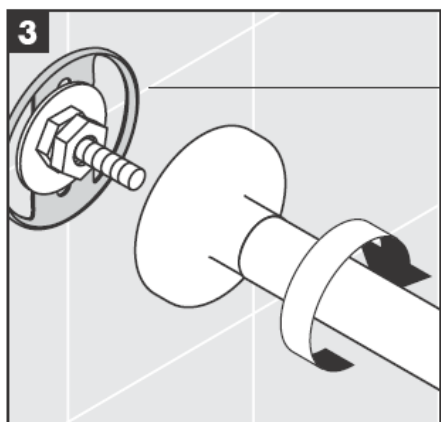

41528XXX

41520XXX

Díszgyűrű csak a króm/arany változatnál!