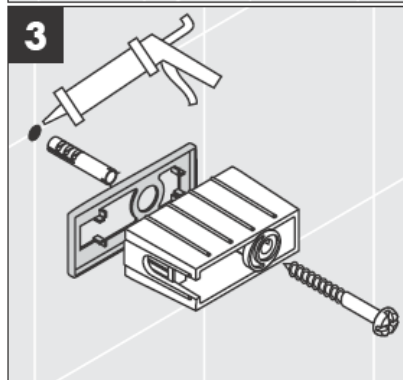

Dekoratīvais gredzens ir tikai hroma/zelta variantam!