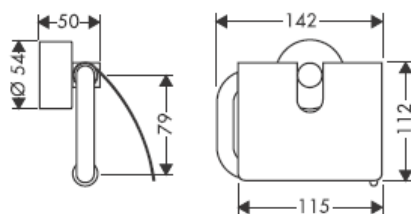

41538XXX

Делали выполненные способом ручного дутья – отклонения размеров не являются основанием для рекламаций