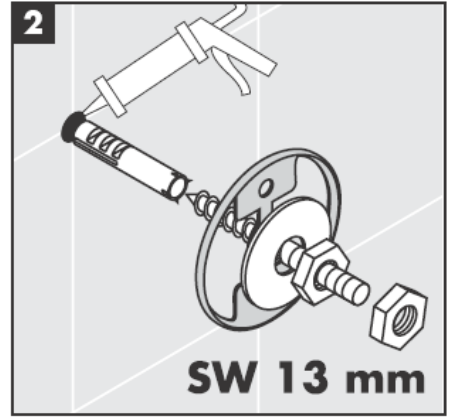

41528XXX

41520XXX

Süs halkası sadece krom/altın versiyonunda bulunur!