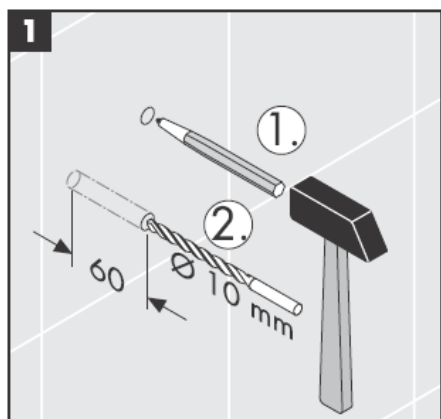

41528XXX

41520XXX

Декоративное кольцо только для варианта хром/золото!