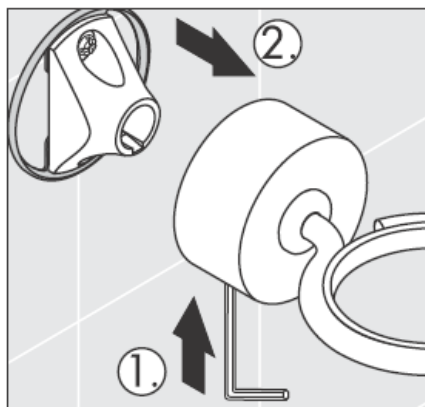

hansgrohe

Hansgrohe · Postfach 1145 · D-77761 Schiltach · Telefon +49 (0) 78 36/51-1282 · Telefax +49 (0) 7836/511440
E-Mail: info@hansgrohe.com · Internet: www.hansgrohe.com

05/2006
9.08916.06
Slovensky