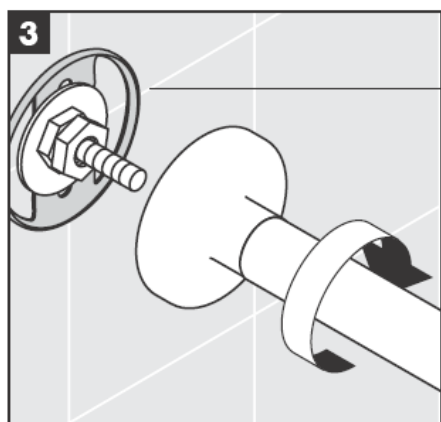

41528XXX

41520XXX

Pierścień ozdobny tylko przy wersji chrom/złoto!