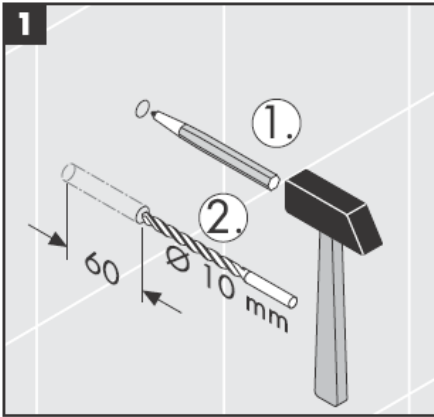

41528XXX

41520XXX

Dekorring kun i forbindelse med overfladen krom/guld!