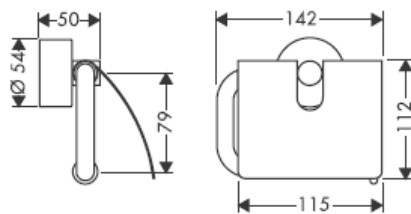

41538XXX

Klaas võib olla erimõõduline, kuna see on suuga puhutud. Kaebus pole õigustatud.