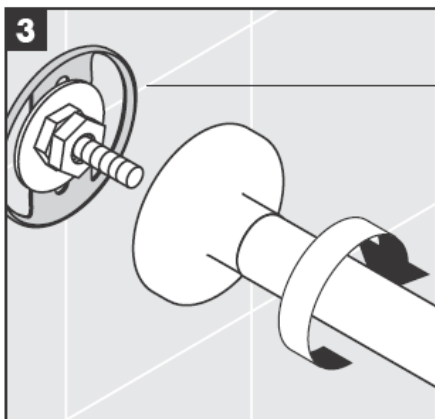

41528XXX

41520XXX

Ukrasni prsten samo kod varijante hrom/zlato!