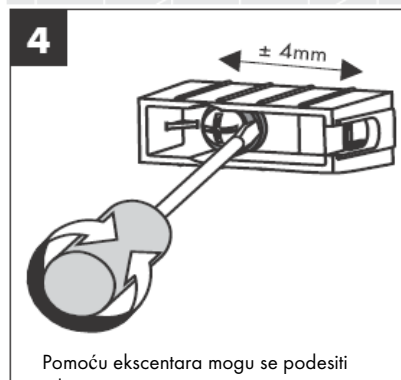

41560XX

41580XXX

Ukрасni prsten samo kod varijante hrom/zlato!

Pomoću ekscentra mogu se podesiti tolerancije provrta.

41519XXX

41521XXX

41533XXX

41534XXX