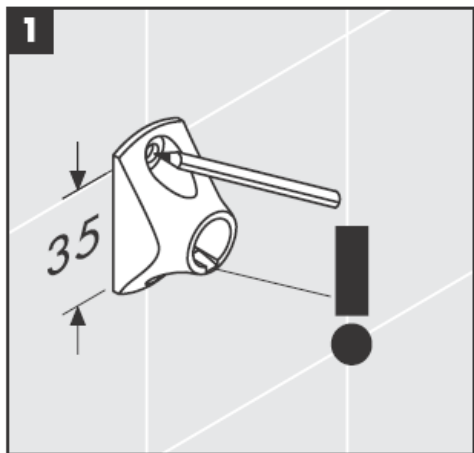

Koristerengas vain mallissa kromi/kulta!