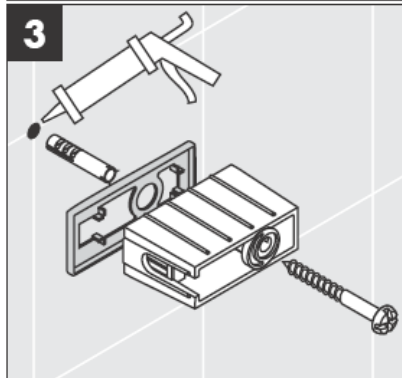

41530XXX

41560XX

41580XXX

Ved hjælp af den excentriske bøsning kan evt. skævheder i borehullerne udlignes.

Dekorring kun i forbindelse med overfladen krom/guld!

41519XXX

41521XXX

41533XXX