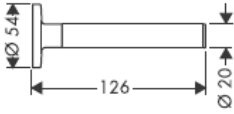

# AXOR<sup>®</sup>

hansgrohe

---

在安装产品的位置，安装人员必须确保安装面的墙面是平的（没有突出物或瓷砖没有突起），墙体结构适合产品的安装并没有弱点。包装内的膨胀螺丝只适用于混凝土墙体。对于其他墙体结构必须咨询膨胀螺丝生产商的建议。

41528XXX

41520XXX

装饰环仅用于镀铬/镀金型号!

41530XXX