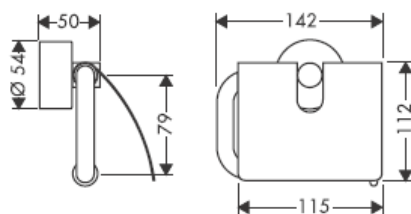

41534XXX

41535XXX

41536XXX

41538XXX

Stakleni dijelovi - različitosti dimenzija ne predstavljaju razlog za reklamaciju proizvoda.

Ukrasni prsten samo kod varijante krom/zlato!

Kod punjenja i čišćenja crpke skinite poklopac