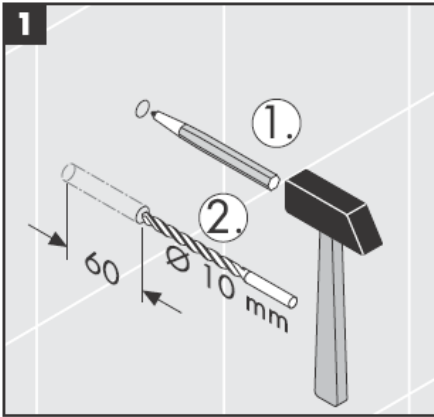

# AXOR<sup>®</sup>

hansgrohe

---

在安装产品的位置，安装人员必须确保安装面的墙面是平的（没有突出物或瓷砖没有突起），墙体结构适合产品的安装并没有弱点。包装内的膨胀螺丝只适用于混凝土墙体。对于其他墙体结构必须咨询膨胀螺丝生产商的建议。

41528XXX

41520XXX

装饰环仅用于镀铬/镀金型号!

41530XXX