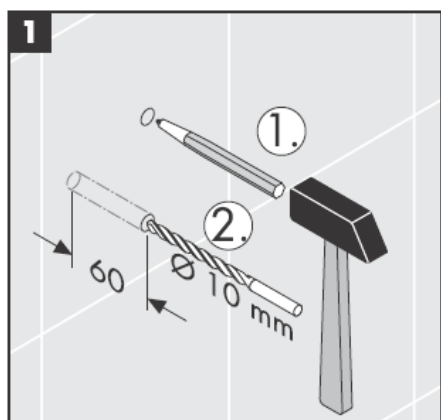

41528XXX

41520XXX

Pierścień ozdobny tylko przy wersji chrom/złoto!