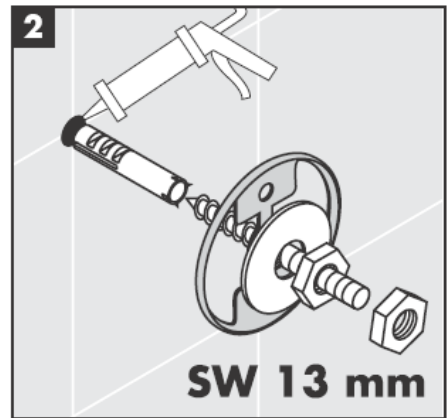

41528XXX

41520XXX

Anillo de decoración sólo en el acabado cromo/oro!