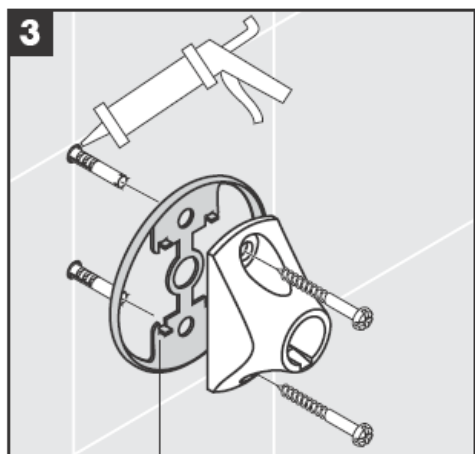

41534XXX

41535XXX

41536XXX

41538XXX

Pjesë të fryra me gojë - devijime nga përmasat nuk ju japin të drejtën të bëni reklamacion

Unaza dekorative vetēm nē variantin krom/ar!

Për mbushje dhe pastrim të hiqen pompa dhe kapaku.