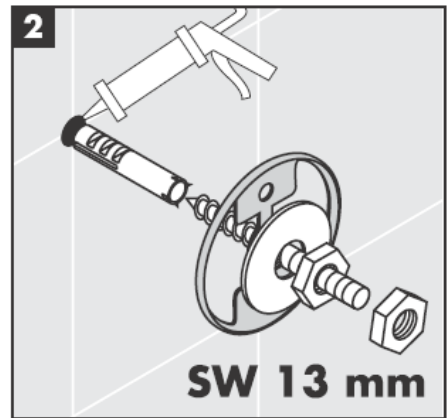

41528XXX

41520XXX

Ukrasni prsten samo kod varijante hrom/zlato!