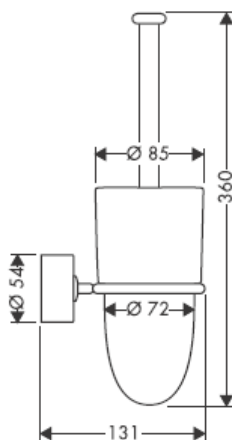

41535XXX

Izpūstas stikla daļas - izmēru atšķirības nevar būt reklamācijas iemesls.