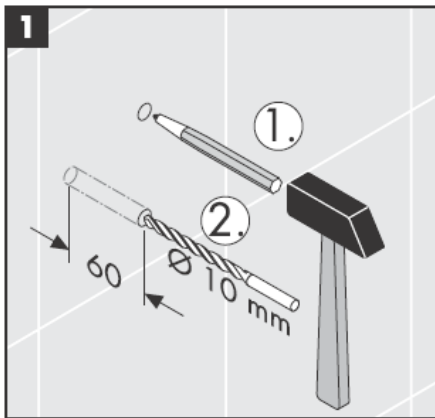

41528XXX

41520XXX

Krúžok Decor len u variantu s pochrómovaním alebo pozlátením!